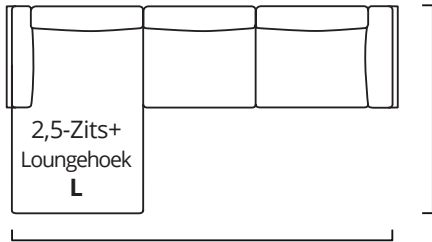

# JONNE VARIANTEN

---

Poef

78 cm

78 cm

Fauteuil

89 cm

91 cm

2-Zits

170 cm

91 cm

2,5-Zits

190 cm

91 cm

3-Zits

220 cm

91 cm

2,5-Zits+  
Loungehoek  
**L**

280 cm

160 cm

2,5-Zits+  
Loungehoek  
**R**

280 cm

L-Vorm  
**L**

302 cm

252 cm

L-Vorm  
**R**

302 cm

U-Vorm  
Loungehoek  
**L**

333 cm

252 cm

U-Vorm  
Loungehoek  
**R**

333 cm