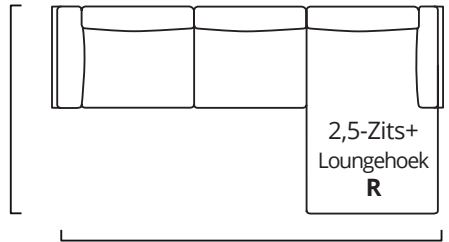

# JONNE VARIANTEN

---

Poef

78 cm

78 cm

Fauteuil

89 cm

91 cm

2-Zits

170 cm

91 cm

2,5-Zits

190 cm

91 cm

3-Zits

220 cm

91 cm

2,5-Zits+  
Loungehoek  
**L**

280 cm

160 cm

2,5-Zits+  
Loungehoek  
**R**

280 cm

L-Vorm  
**L**

302 cm

252 cm

L-Vorm  
**R**

302 cm

U-Vorm  
Loungehoek  
**L**

333 cm

252 cm

U-Vorm  
Loungehoek  
**R**

333 cm