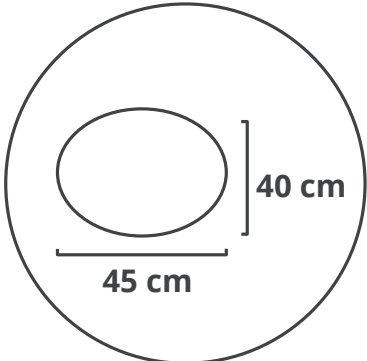

FJERRE COUNTER BARKRUK | FJERRE COUNTER BARSTOOL

SAV &
ØKSE

Zitvlak is niet rond,
maar licht ovaal

| Seat is not round,
but slightly oval

66 cm

21 cm

45 cm

FJERRE BARKRUK | FJERRE BARSTOOL

Gemiddelde
hoogte bar
100 -115 cm

Average
height bar
100 -115 cm

Zithoogte
75 cm
| Seat Height

45 cm

Zitvlak is niet rond,
maar licht ovaal

| Seat is not round,
but slightly oval

75 cm

30 cm