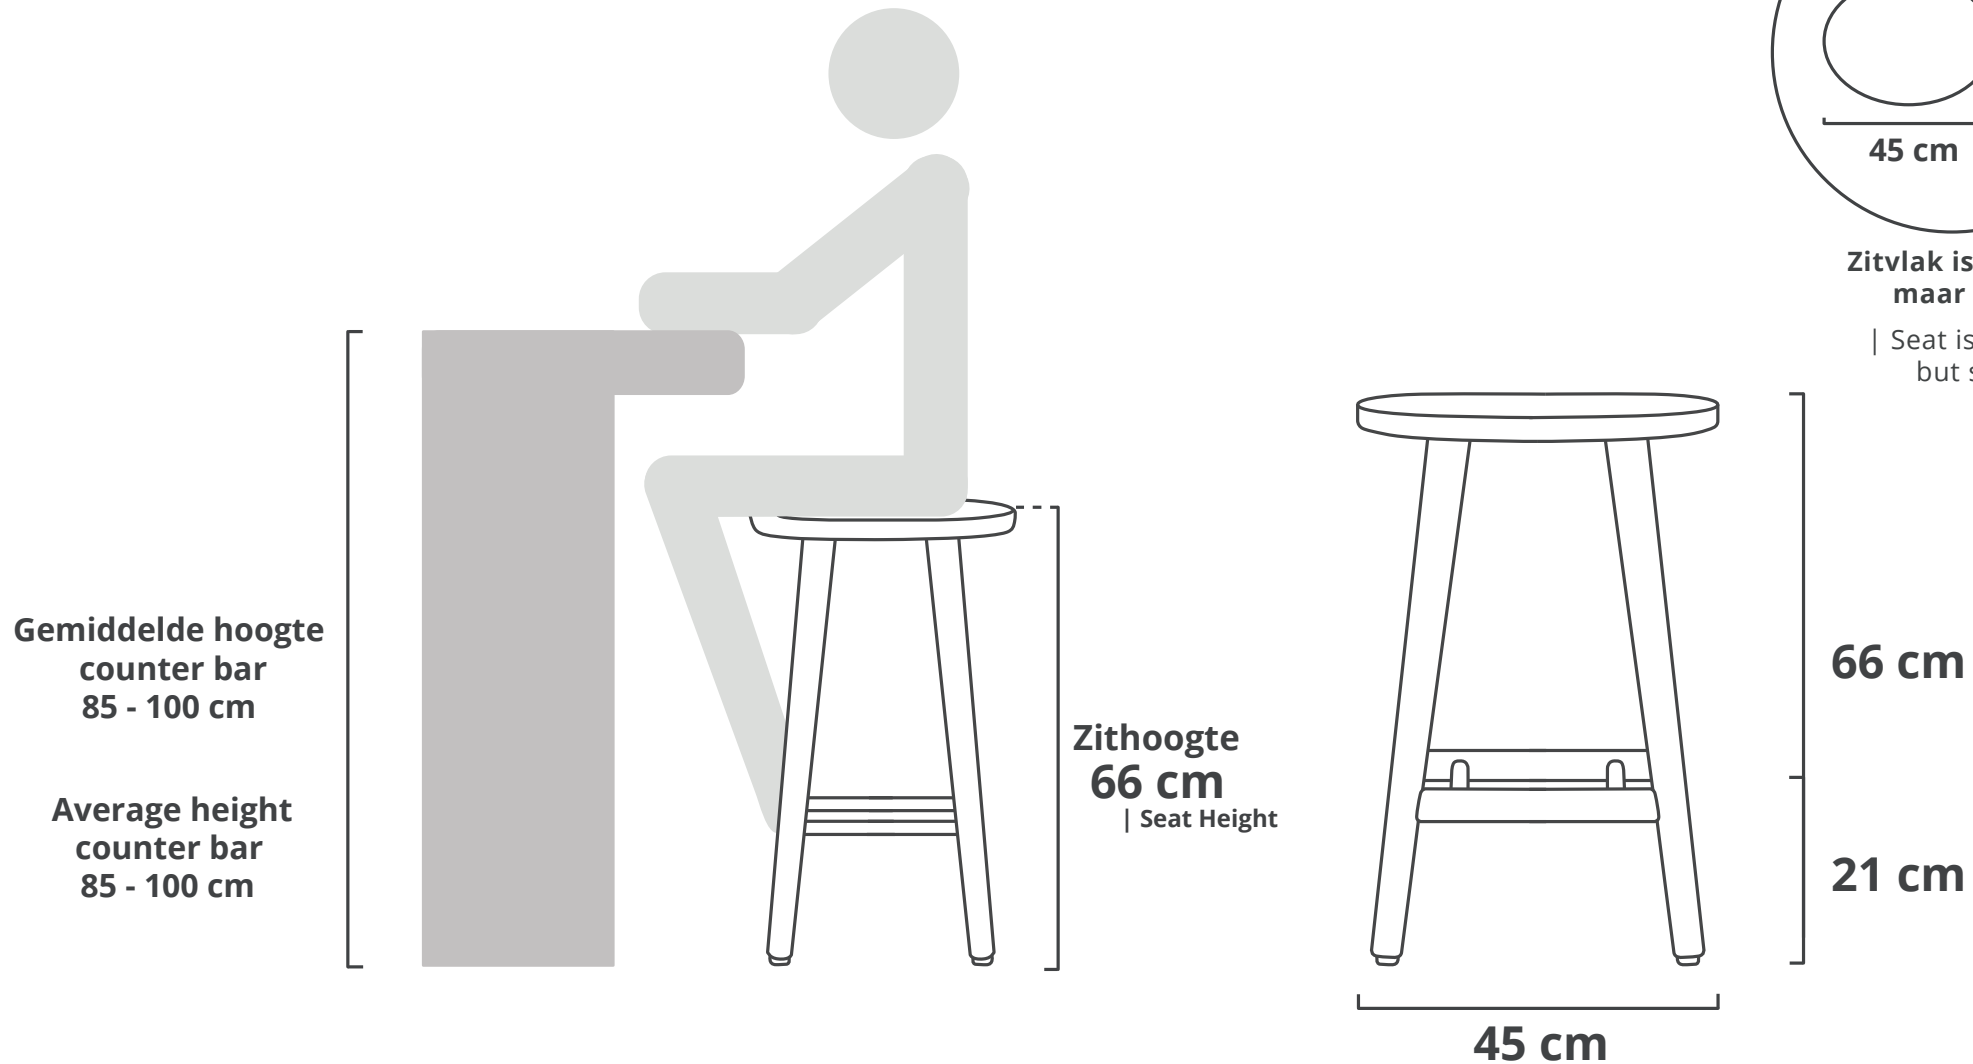

FJERRE COUNTER BARKRUK | FJERRE COUNTER BARSTOOL

SAV &
ØKSE

Zitvlak is niet rond,
maar licht ovaal

| Seat is not round,
but slightly oval

66 cm

21 cm

45 cm

FJERRE BARKRUK | FJERRE BARSTOOL

Gemiddelde
hoogte bar
100 -115 cm

Average
height bar
100 -115 cm

Zithoogte
75 cm
| Seat Height

45 cm

Zitvlak is niet rond,
maar licht ovaal

| Seat is not round,
but slightly oval

75 cm

30 cm