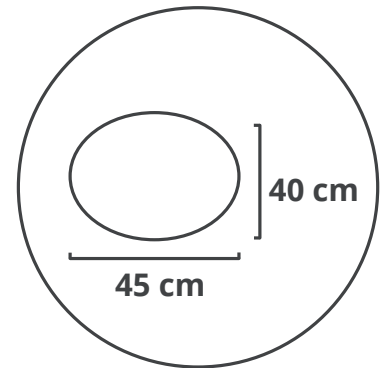

FJERRE COUNTER BARKRUK | FJERRE COUNTER BARSTOOL

SAV &
ØKSE

Zitvlak is niet rond,
maar licht ovaal

| Seat is not round,
but slightly oval

66 cm

21 cm

45 cm

FJERRE BARKRUK | FJERRE BARSTOOL

Gemiddelde
hoogte bar
100 -115 cm

Average
height bar
100 -115 cm

Zithoogte
75 cm
| Seat Height

45 cm

Zitvlak is niet rond,
maar licht ovaal

| Seat is not round,
but slightly oval

75 cm

30 cm