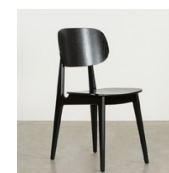

Materiaal: Eiken
Frame: Mat gelakt
Prijs: €189

Materiaal: Eiken
Frame: Zwart gelakt
Prijs: €189