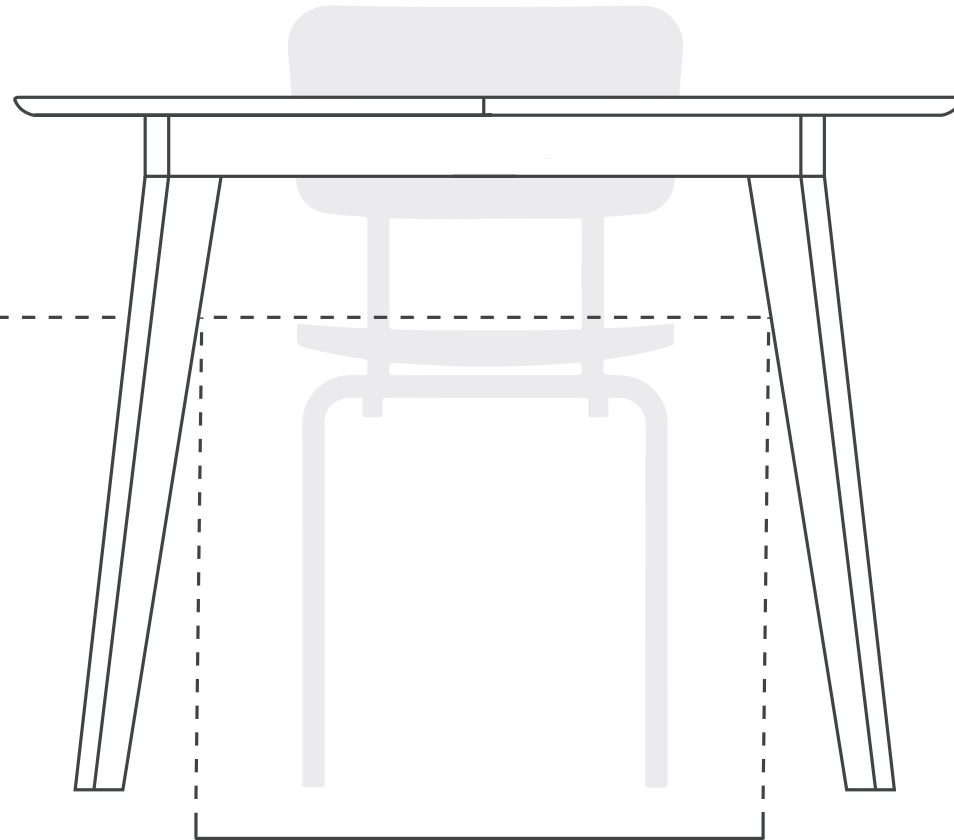

# NONNE ROND UITSCHUIFBAAR | NONNE ROUND EXTENDABLE

---

**Gemiddelde  
zithoogte  
47 cm**

| Average  
seat height  
47 cm

**75,5 cm**

**66 cm**

**ø120 | 68 cm**

**ø130 | 70 cm**

**ø140 | 78 cm**

**ø150 | 80 cm**

---