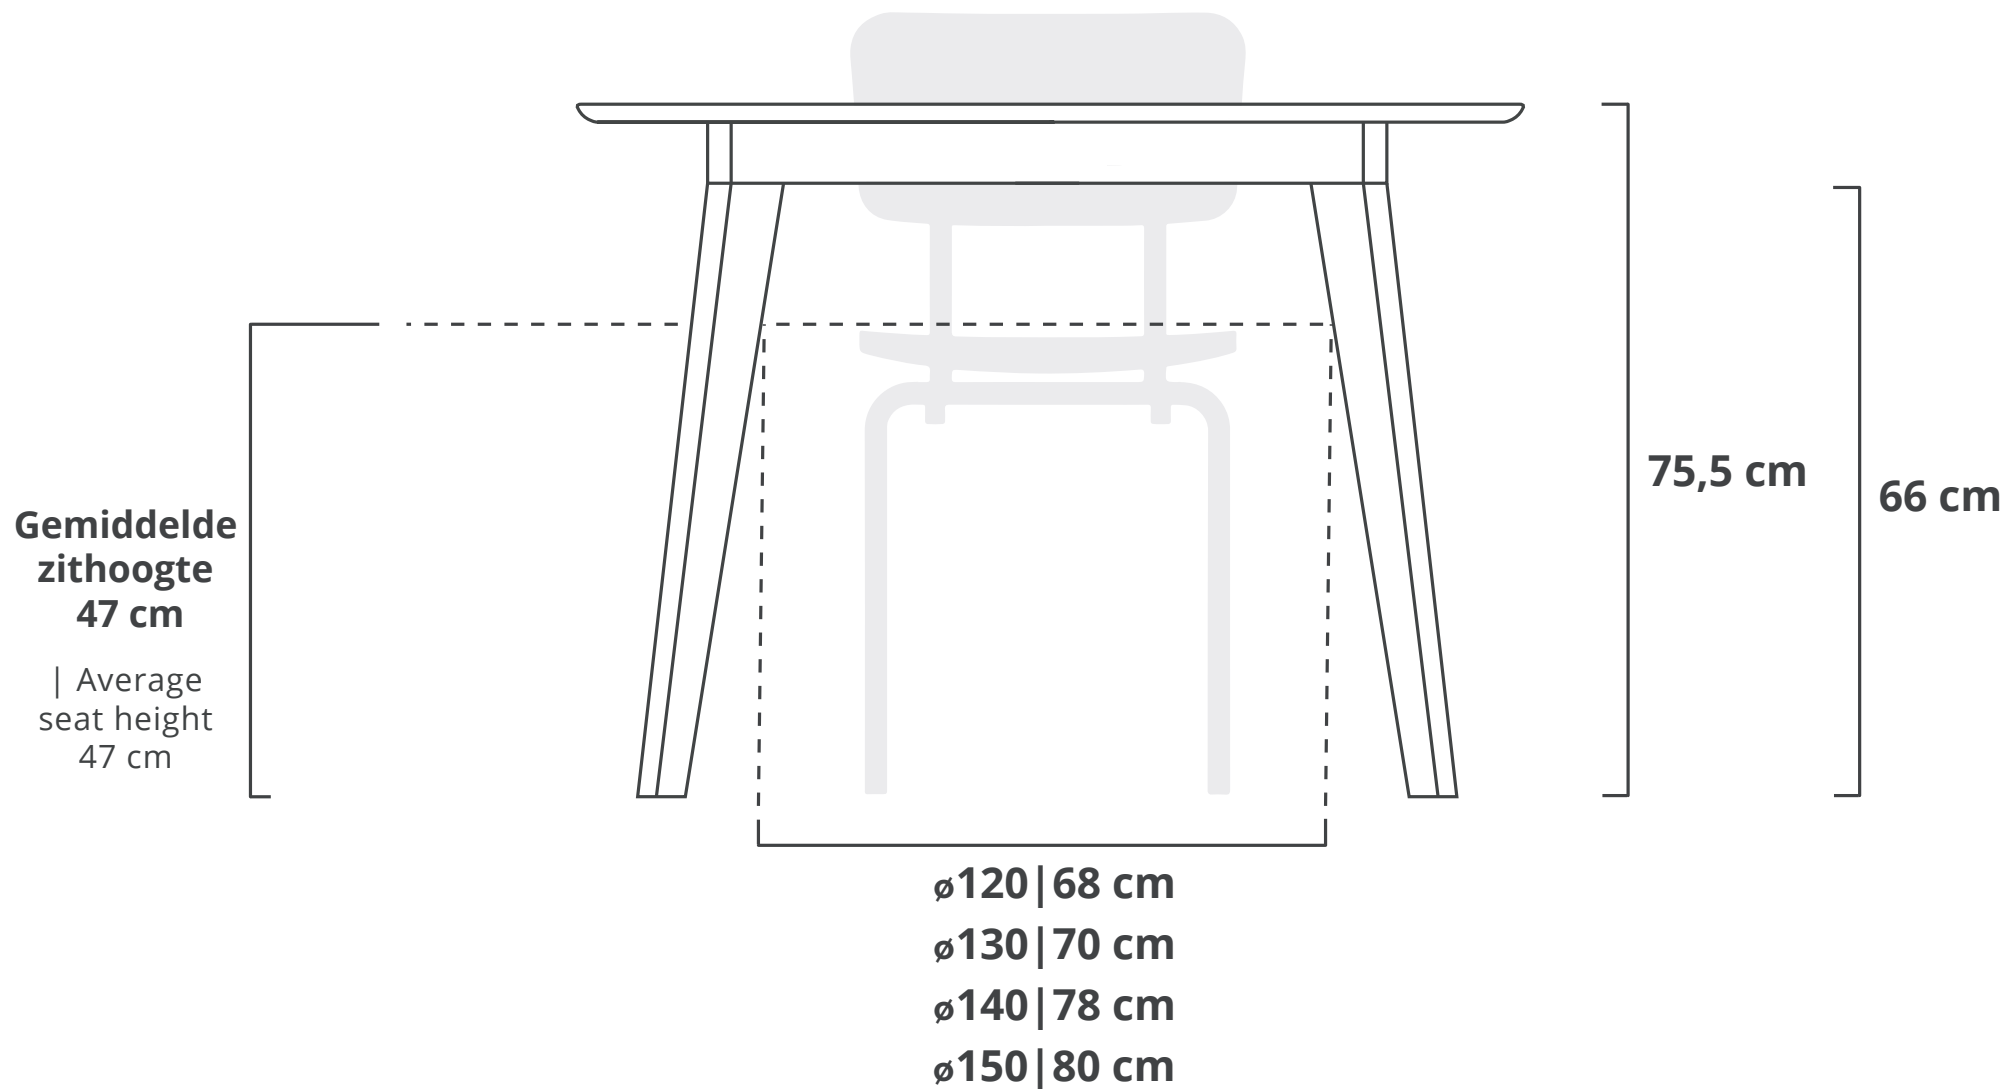

NONNE ROND | NONNE ROUND

SAV	&
ØKSE