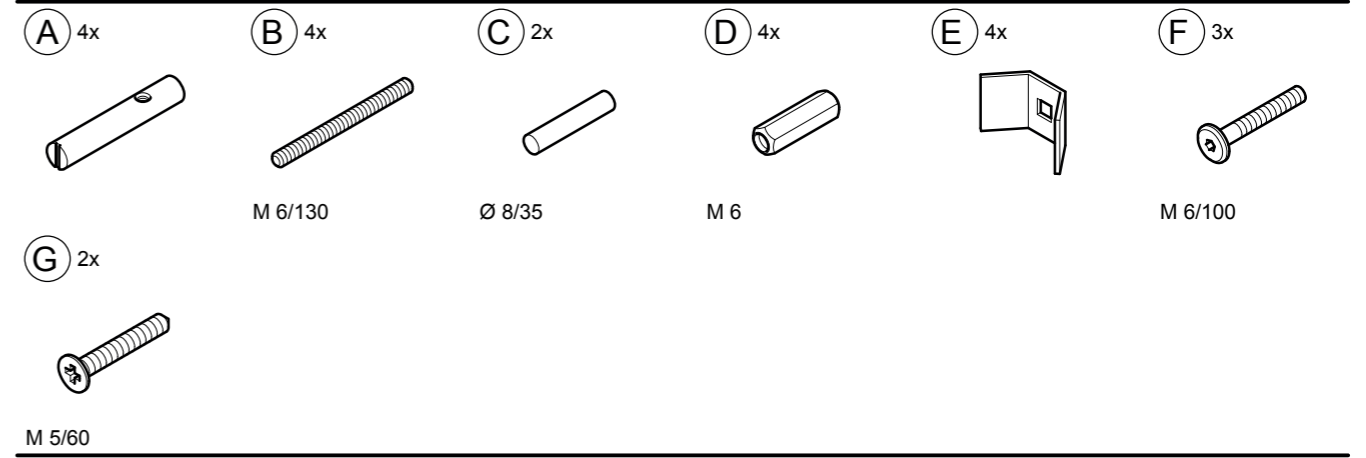

Fjerre 2x Uitschuifbaar

Montage Instructies
Manual

SAV&ØKSE

9

f

10

f 1

3 f