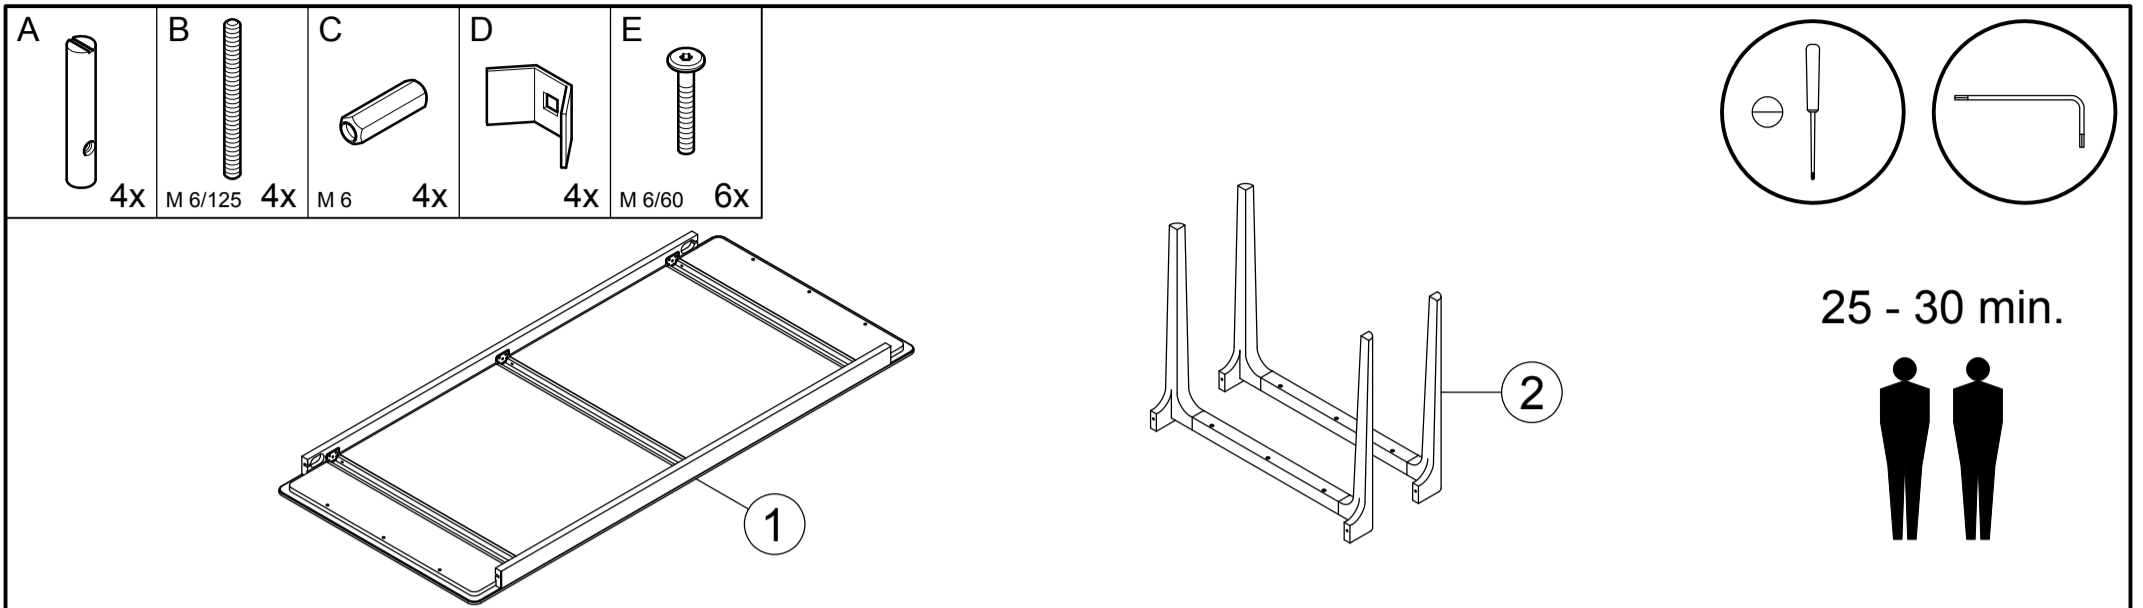

Montage Instructies Manual

Rikke Tafel

4

SAV&ØKSE