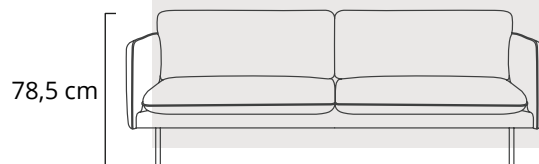

JOLIN

Jolin is een bank met een eigentijds Scandinavisch karakter. De ranke, zwarte poten van staal geven de bank luchtigheid. De naden van de losse kussens zijn fraai afgewerkt met piping. Jolin is niet alleen mooi, maar biedt ook een heerlijk zitcomfort!

De poten van onze Jolin bank ogen rank, maar zijn van stevig, zwart gepoedercoat staal. Alle zitkussens zitten met klittenband aan het frame bevestigd, zodat ze goed op hun plaats blijven. De bank lijkt op het eerste gezicht op de Rølde, maar er zijn wel degelijk verschillen: de kussens van Jolin zijn afgewerkt met een piping bij de naden en de leuning van het hoekelement is driehoekig.

Jolin U-Vorm + Pippi Poef