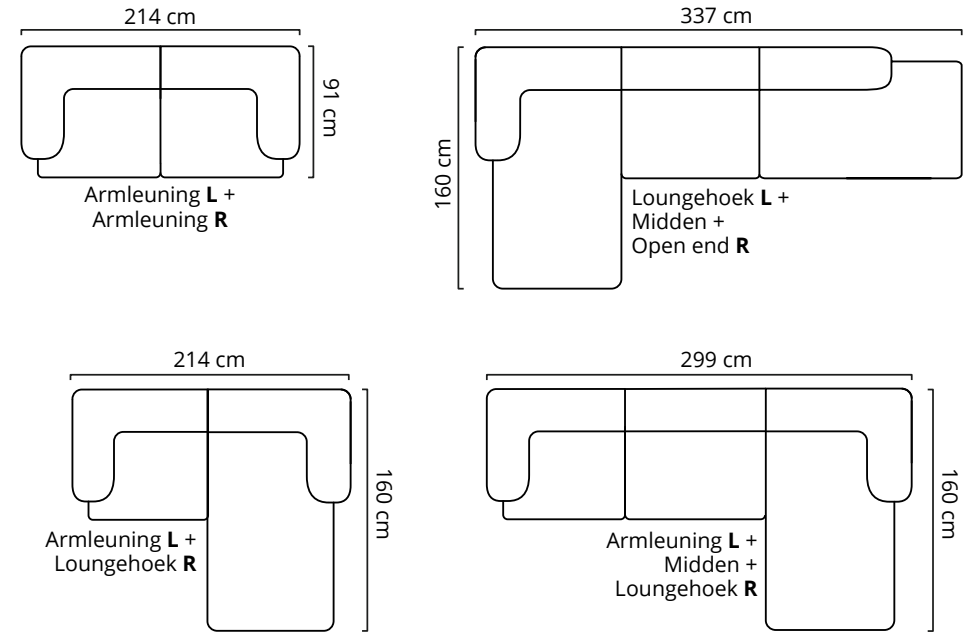

74 cm

Ulla Loungehoek (L) | Midden | Open End (R)

STEL JE EIGEN ULLA BANK SAMEN

VARIANTEN & AFMETINGEN Hoogte Poef: 44 cm

STOF	POEF	MIDDEN	HOEK	ARMLEUNING (L/R)	OPEN END (L/R)	LOUNGEHOEK (L/R)
Nova	€ 359	€ 535	€ 675	€ 715	€ 769	€ 955
Positano	€ 365	€ 545	€ 689	€ 729	€ 789	€ 979
Alpine, Boogie, Bloq, Queens, Denno	€ 385	€ 579	€ 735	€ 775	€ 839	€ 1.039
Oasis, Spider	€ 389	€ 589	€ 749	€ 789	€ 855	€ 1.059
Everest, Gear	€ 395	€ 605	€ 765	€ 809	€ 875	€ 1.079
Boho, Home	€ 405	€ 615	€ 779	€ 825	€ 889	€ 1.099
Latenzo	€ 416	€ 629	€ 795	€ 839	€ 905	€ 1.115
Coppenhagen, Tamini, Roots, Cocoon	€ 435	€ 665	€ 845	€ 889	€ 965	€ 1.189
Royal	€ 439	€ 675	€ 859	€ 905	€ 979	€ 1.209
Unique, Mosso	€ 445	€ 689	€ 875	€ 919	€ 995	€ 1.229
Phylo	€ 455	€ 705	€ 899	€ 945	€ 1.025	€ 1.259
Brema	€ 465	€ 725	€ 919	€ 967	€ 1.049	€ 1.289
Grove	€ 485	€ 759	€ 965	€ 1.015	€ 1.099	€ 1.349