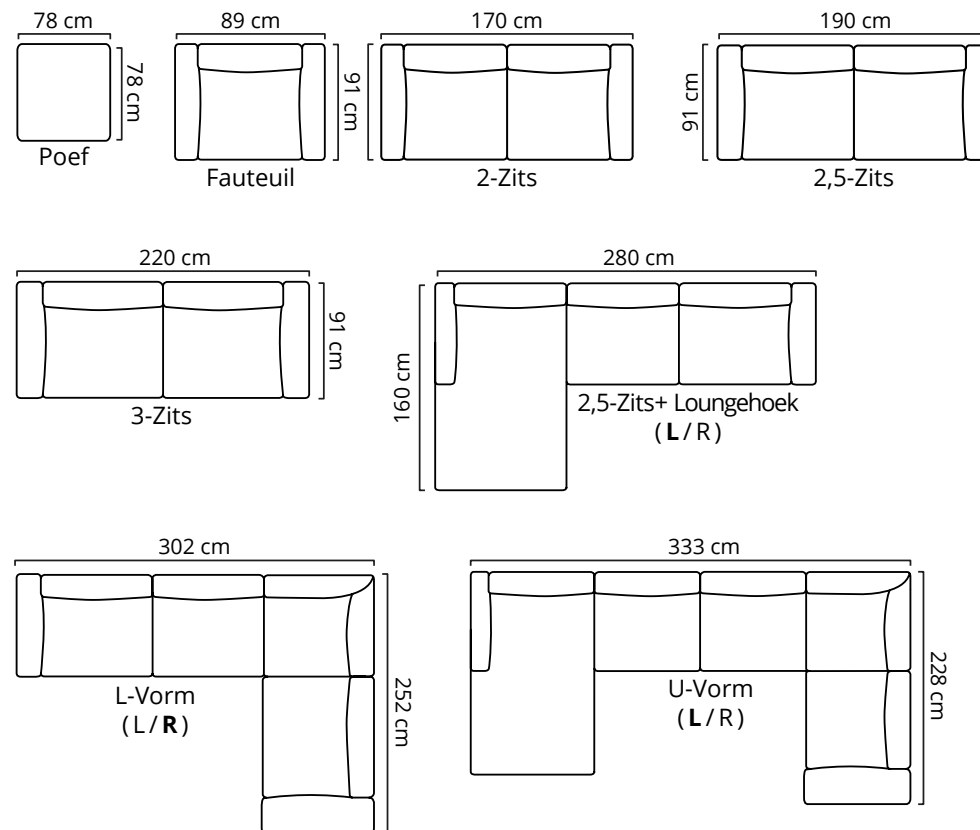

VARIANTEN & AFMETINGEN

Røldde 2,5-Zits + Loungehoek (L)

STOF	POEF	FAUTEUIL	2-ZITS	2,5-ZITS	3-ZITS	2,5-ZIT+ LOUNGEHOEK L/R	L-VORM L/R	U-VORM L/R
Nova	€ 319	€ 599	€ 905	€ 995	€ 1.069	€ 1.469	€ 2.019	€ 2.369
Positano	€ 329	€ 619	€ 939	€ 1.029	€ 1.105	€ 1.519	€ 2.089	€ 2.445
Alpine, Boogie, Bloq, Queens, Denno	€ 349	€ 685	€ 1.035	€ 1.139	€ 1.209	€ 1.665	€ 2.305	€ 2.669
Oasis, Spider	€ 359	€ 709	€ 1.065	€ 1.175	€ 1.245	€ 1.709	€ 2.375	€ 2.745
Everest, Gear	€ 369	€ 729	€ 1.099	€ 1.215	€ 1.279	€ 1.759	€ 2.445	€ 2.825
Boho, Home	€ 375	€ 755	€ 1.129	€ 1.249	€ 1.315	€ 1.809	€ 2.515	€ 2.899
Latenzo	€ 389	€ 785	€ 1.175	€ 1.299	€ 1.365	€ 1.879	€ 2.615	€ 3.015
Copenhagen, Tamini, Roots, Cocoon	€ 405	€ 815	€ 1.219	€ 1.349	€ 1.415	€ 1.949	€ 2.715	€ 3.129
Royal	€ 415	€ 835	€ 1.255	€ 1.385	€ 1.455	€ 1.999	€ 2.785	€ 3.205
Unique, Mosso	€ 419	€ 859	€ 1.285	€ 1.425	€ 1.489	€ 2.045	€ 2.855	€ 3.285
Phylo	€ 435	€ 889	€ 1.335	€ 1.479	€ 1.539	€ 2.119	€ 2.965	€ 3.395
Brema	€ 445	€ 925	€ 1.385	€ 1.535	€ 1.595	€ 2.189	€ 3.069	€ 3.509
Grove	€ 469	€ 989	€ 1.479	€ 1.645	€ 1.699	€ 2.335	€ 3.279	€ 3.739