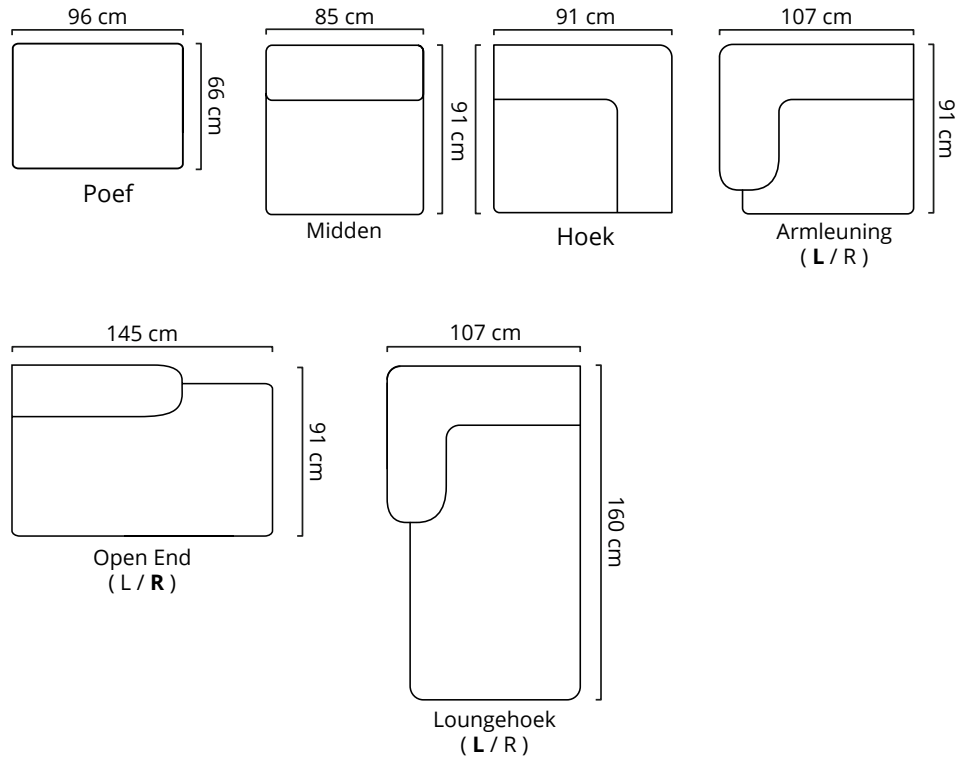

74 cm

Ulla Loungehoek (L) | Midden | Open End (R)

STEL JE EIGEN ULLA BANK SAMEN

VARIANTEN & AFMETINGEN Hoogte Poef: 44 cm

STOF	POEF	MIDDEN	HOEK	ARMLEUNING (L/R)	OPEN END (L/R)	LOUNGEHOEK (L/R)
Nova	€ 359	€ 535	€ 675	€ 715	€ 769	€ 955
Positano	€ 365	€ 545	€ 689	€ 729	€ 789	€ 979
Alpine, Boogie, Bloq, Queens, Denno	€ 385	€ 579	€ 735	€ 775	€ 839	€ 1.039
Oasis, Spider	€ 389	€ 589	€ 749	€ 789	€ 855	€ 1.059
Everest, Gear	€ 395	€ 605	€ 765	€ 809	€ 875	€ 1.079
Boho, Home	€ 405	€ 615	€ 779	€ 825	€ 889	€ 1.099
Latenzo	€ 416	€ 629	€ 795	€ 839	€ 905	€ 1.115
Coppenhagen, Tamini, Roots, Cocoon	€ 435	€ 665	€ 845	€ 889	€ 965	€ 1.189
Royal	€ 439	€ 675	€ 859	€ 905	€ 979	€ 1.209
Unique, Mosso	€ 445	€ 689	€ 875	€ 919	€ 995	€ 1.229
Phylo	€ 455	€ 705	€ 899	€ 945	€ 1.025	€ 1.259
Brema	€ 465	€ 725	€ 919	€ 967	€ 1.049	€ 1.289
Grove	€ 485	€ 759	€ 965	€ 1.015	€ 1.099	€ 1.349