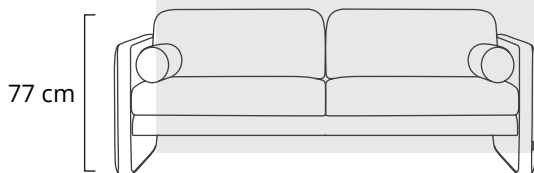

OTTI

Bank Otti is dé opvallende verschijning in onze collectie. Qua stijl helemaal van nu met een vleugje 70's/80's vintage vibe. Eén en al cleane lijnvoering met afgeronde hoeken, ook in de fraaie zijpanelen. Otti? Een hottie! De Otti-lijn bestaat uit een fauteuil, bank, lounge, hoekbank en een hocker.

Bank Otti combineert authentieke schoonheid met functionele eenvoud. Geheel conform de door ons zo geliefde Scandinavische designtraditie.

Maar vergis je niet, de opvallende zijpanelen van deze bank – armluning en poot in één – werden in de jaren '70 en '80 door verschillende ontwerpers en meubelmakers toegepast. Het is een vorm die nu weer aansluit bij hedendaags design.