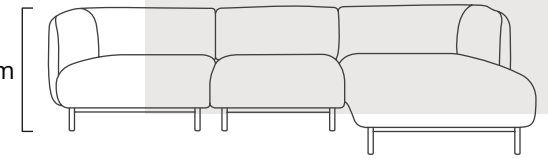

METTA

ULLA

Ulla, oh la la! Ulla, oh la la! Die rondingen, de sculpturale vorm... Deze bank is een ware blikvanger. De zachte uitstraling roept onherroepelijk warme gevoelens op: instant 'hygge'. Bank Ulla laat zien hoe eigentijds Scandinavisch design geïnterpreteerd kan worden. De zachte uitstraling roept onherroepelijk warme gevoelens op: instant 'hygge'. Deze bank is een ware blikvanger.

74 cm

Ulla Loungehoek (L) | Midden | Open End (R)

STEL JE EIGEN ULLA BANK SAMEN

VARIANTEN & AFMETINGEN Hoogte Poef: 44 cm

STOF	POEF	MIDDEN	HOEK	ARMLEUNING (L/R)	OPEN END (L/R)	LOUNGEHOEK (L/R)
Nova	€ 359	€ 535	€ 675	€ 715	€ 769	€ 955
Positano	€ 365	€ 545	€ 689	€ 729	€ 789	€ 979
Alpine, Boogie, Bloq, Queens, Denno	€ 385	€ 579	€ 735	€ 775	€ 839	€ 1.039
Oasis, Spider	€ 389	€ 589	€ 749	€ 789	€ 855	€ 1.059
Everest, Gear	€ 395	€ 605	€ 765	€ 809	€ 875	€ 1.079
Boho, Home	€ 405	€ 615	€ 779	€ 825	€ 889	€ 1.099
Latenzo	€ 416	€ 629	€ 795	€ 839	€ 905	€ 1.115
Coppenhagen, Tamini, Roots, Cocoon	€ 435	€ 665	€ 845	€ 889	€ 965	€ 1.189
Royal	€ 439	€ 675	€ 859	€ 905	€ 979	€ 1.209
Unique, Mosso	€ 445	€ 689	€ 875	€ 919	€ 995	€ 1.229
Phylo	€ 455	€ 705	€ 899	€ 945	€ 1.025	€ 1.259
Brema	€ 465	€ 725	€ 919	€ 967	€ 1.049	€ 1.289
Grove	€ 485	€ 759	€ 965	€ 1.015	€ 1.099	€ 1.349