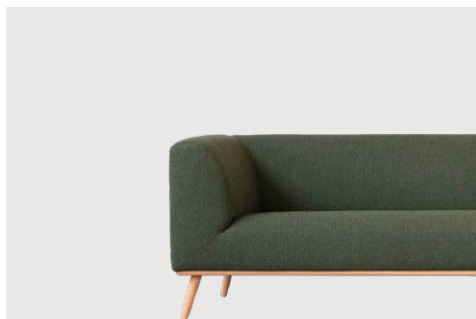

De poten van onze Jolin bank ogen rank, maar zijn van stevig, zwart gepoedercoat staal. Alle zitkussens zitten met klittenband aan het frame bevestigd, zodat ze goed op hun plaats blijven. De bank lijkt op het eerste gezicht op de Rølde, maar er zijn wel degelijk verschillen: de kussens van Jolin zijn afgewerkt met een piping bij de naden en de leuning van het hoekelement is driehoekig.

Jolin U-Vorm + Pippi Poef

VARIANTEN & AFMETINGEN

STOF	POEF	FAUTEUIL	2-ZITS	2,5-ZITS	3-ZITS	2,5-ZIT+ LOUNGEHOEK L/R	L-VORM L/R	U-VORM L/R
Nova	€ 319	€ 599	€ 905	€ 995	€ 1.069	€ 1.469	€ 2.019	€ 2.369
Positano	€ 329	€ 619	€ 939	€ 1.029	€ 1.105	€ 1.519	€ 2.089	€ 2.445
Alpine, Boogie, Bloq, Queens, Denno	€ 349	€ 685	€ 1.035	€ 1.139	€ 1.209	€ 1.665	€ 2.305	€ 2.669
Oasis, Spider	€ 359	€ 709	€ 1.065	€ 1.175	€ 1.245	€ 1.709	€ 2.375	€ 2.745
Everest, Gear	€ 369	€ 729	€ 1.099	€ 1.215	€ 1.279	€ 1.759	€ 2.445	€ 2.825
Boho, Home	€ 375	€ 755	€ 1.129	€ 1.249	€ 1.315	€ 1.809	€ 2.515	€ 2.899
Latenzo	€ 389	€ 785	€ 1.175	€ 1.299	€ 1.365	€ 1.879	€ 2.615	€ 3.015
Copenhagen, Tamini, Roots, Cocoon	€ 405	€ 815	€ 1.219	€ 1.349	€ 1.415	€ 1.949	€ 2.715	€ 3.129
Royal	€ 415	€ 835	€ 1.255	€ 1.385	€ 1.455	€ 1.999	€ 2.785	€ 3.205
Unique, Mosso	€ 419	€ 859	€ 1.285	€ 1.425	€ 1.489	€ 2.045	€ 2.855	€ 3.285
Phylo	€ 435	€ 889	€ 1.335	€ 1.479	€ 1.539	€ 2.119	€ 2.965	€ 3.395
Brema	€ 445	€ 925	€ 1.385	€ 1.535	€ 1.595	€ 2.189	€ 3.069	€ 3.509
Grove	€ 469	€ 989	€ 1.479	€ 1.645	€ 1.699	€ 2.335	€ 3.279	€ 3.739

De schuine, kegelvormige poten van bank Metta zijn een knipoog naar de sixties. Het houten onderstel is beschikbaar in onbehandeld eiken of als geoliede variant. Bij Metta geen gedoe met losse kussens, want leuning en zitting vormen een vast geheel.