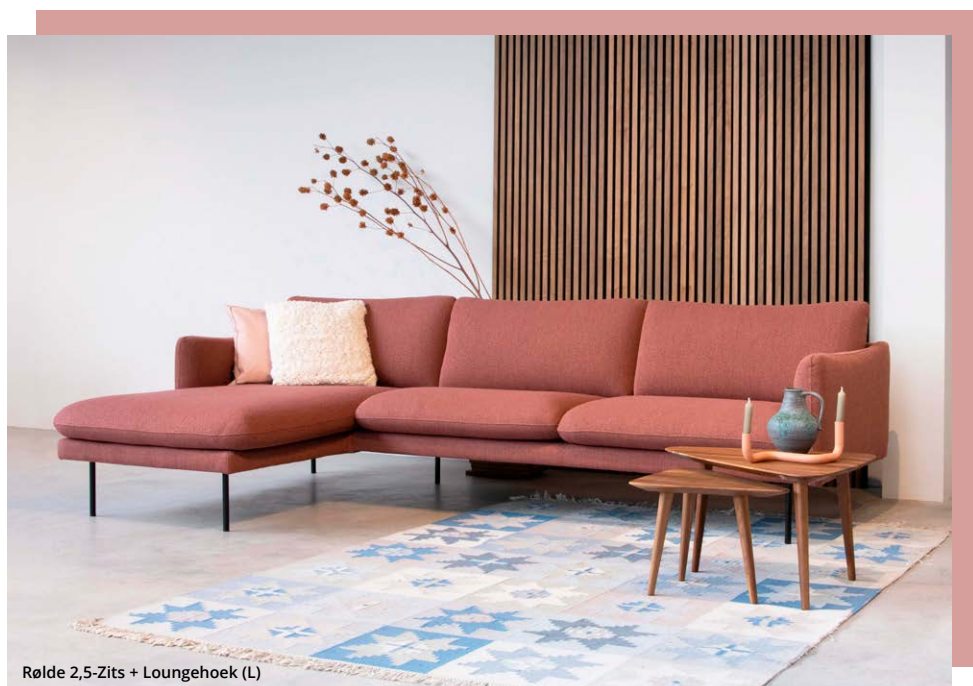

VARIANTEN & AFMETINGEN

Røldde 2,5-Zits + Loungehoek (L)

STOF	POEF	FAUTEUIL	2-ZITS	2,5-ZITS	3-ZITS	2,5-ZIT+ LOUNGEHOEK L/R	L-VORM L/R	U-VORM L/R
Nova	€ 319	€ 599	€ 905	€ 995	€ 1.069	€ 1.469	€ 2.019	€ 2.369
Positano	€ 329	€ 619	€ 939	€ 1.029	€ 1.105	€ 1.519	€ 2.089	€ 2.445
Alpine, Boogie, Bloq, Queens, Denno	€ 349	€ 685	€ 1.035	€ 1.139	€ 1.209	€ 1.665	€ 2.305	€ 2.669
Oasis, Spider	€ 359	€ 709	€ 1.065	€ 1.175	€ 1.245	€ 1.709	€ 2.375	€ 2.745
Everest, Gear	€ 369	€ 729	€ 1.099	€ 1.215	€ 1.279	€ 1.759	€ 2.445	€ 2.825
Boho, Home	€ 375	€ 755	€ 1.129	€ 1.249	€ 1.315	€ 1.809	€ 2.515	€ 2.899
Latenzo	€ 389	€ 785	€ 1.175	€ 1.299	€ 1.365	€ 1.879	€ 2.615	€ 3.015
Copenhagen, Tamini, Roots, Cocoon	€ 405	€ 815	€ 1.219	€ 1.349	€ 1.415	€ 1.949	€ 2.715	€ 3.129
Royal	€ 415	€ 835	€ 1.255	€ 1.385	€ 1.455	€ 1.999	€ 2.785	€ 3.205
Unique, Mosso	€ 419	€ 859	€ 1.285	€ 1.425	€ 1.489	€ 2.045	€ 2.855	€ 3.285
Phylo	€ 435	€ 889	€ 1.335	€ 1.479	€ 1.539	€ 2.119	€ 2.965	€ 3.395
Brema	€ 445	€ 925	€ 1.385	€ 1.535	€ 1.595	€ 2.189	€ 3.069	€ 3.509
Grove	€ 469	€ 989	€ 1.479	€ 1.645	€ 1.699	€ 2.335	€ 3.279	€ 3.739