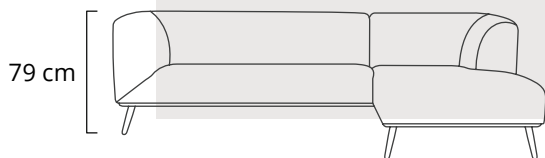

METTA

Metta is een stuk, al zeggen we het zelf. Met zitting, rug en arm die samen één geheel vormen. Fraaie details zijn de bolling van de armleuning, de houten basis en de schuin geplaatste poten. Metta is een rots in de branding.

De schuine, kegelvormige poten van bank Metta zijn een knipoog naar de sixties. Het houten onderstel is beschikbaar in onbehandeld eiken of als geoliede variant. Bij Metta geen gedoe met losse kussens, want leuning en zitting vormen een vast geheel.

Metta 2,5-Zits + Loungehoek (R)