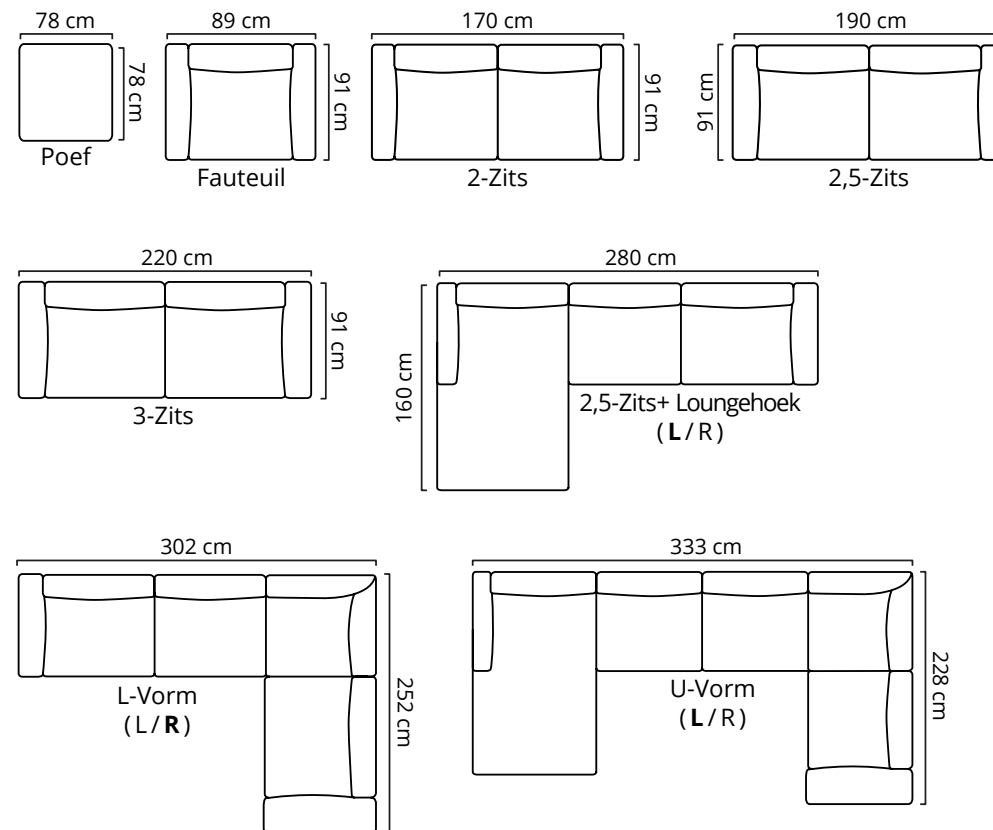

VARIANTEN & AFMETINGEN

STOF	POEF	FAUTEUIL	2-ZITS	2,5-ZITS	3-ZITS	2,5-ZIT+ LOUNGEHOEK L/R	L-VORM L/R	U-VORM L/R
Nova	€ 319	€ 599	€ 905	€ 995	€ 1.069	€ 1.469	€ 2.019	€ 2.369
Positano	€ 329	€ 619	€ 939	€ 1.029	€ 1.105	€ 1.519	€ 2.089	€ 2.445
Alpine, Boogie, Bloq, Queens, Denno	€ 349	€ 685	€ 1.035	€ 1.139	€ 1.209	€ 1.665	€ 2.305	€ 2.669
Oasis, Spider	€ 359	€ 709	€ 1.065	€ 1.175	€ 1.245	€ 1.709	€ 2.375	€ 2.745
Everest, Gear	€ 369	€ 729	€ 1.099	€ 1.215	€ 1.279	€ 1.759	€ 2.445	€ 2.825
Boho, Home	€ 375	€ 755	€ 1.129	€ 1.249	€ 1.315	€ 1.809	€ 2.515	€ 2.899
Latenzo	€ 389	€ 785	€ 1.175	€ 1.299	€ 1.365	€ 1.879	€ 2.615	€ 3.015
Copenhagen, Tamini, Roots, Cocoon	€ 405	€ 815	€ 1.219	€ 1.349	€ 1.415	€ 1.949	€ 2.715	€ 3.129
Royal	€ 415	€ 835	€ 1.255	€ 1.385	€ 1.455	€ 1.999	€ 2.785	€ 3.205
Unique, Mosso	€ 419	€ 859	€ 1.285	€ 1.425	€ 1.489	€ 2.045	€ 2.855	€ 3.285
Phylo	€ 435	€ 889	€ 1.335	€ 1.479	€ 1.539	€ 2.119	€ 2.965	€ 3.395
Brema	€ 445	€ 925	€ 1.385	€ 1.535	€ 1.595	€ 2.189	€ 3.069	€ 3.509
Grove	€ 469	€ 989	€ 1.479	€ 1.645	€ 1.699	€ 2.335	€ 3.279	€ 3.739