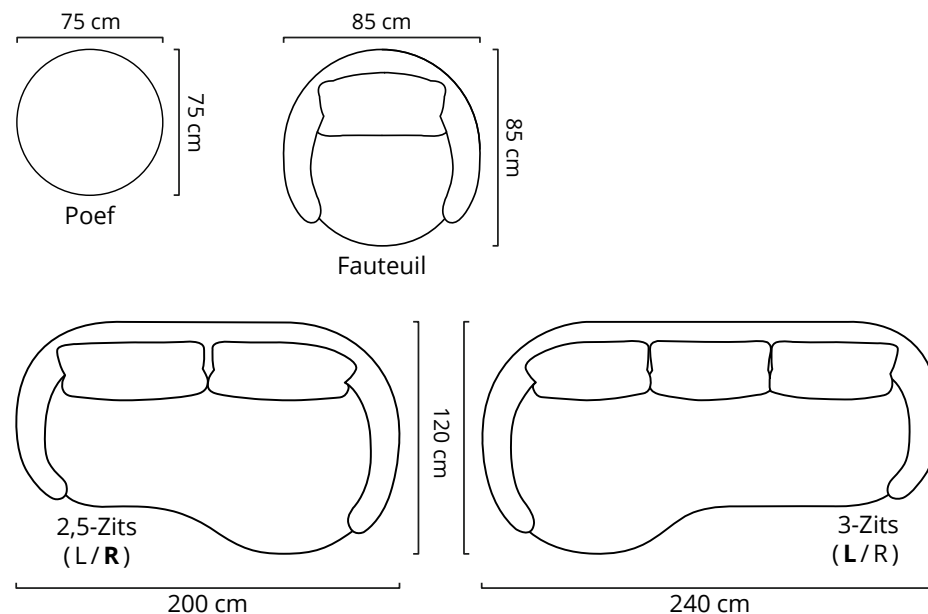

VARIANTEN & AFMETINGEN

Nomah 3-Zits

PRIJZEN STALEN POOTJES

STOF	POEF	FAUTEUIL	2,5-ZITS L/R	3-ZITS L/R
Nova	€ 399	€ 919	€ 1.399	€ 1.595
Positano	€ 409	€ 935	€ 1.435	€ 1.635
Alpine, Boogie, Bloq, Queens, Denno	€ 429	€ 989	€ 1.545	€ 1.765
Oasis, Spider	€ 439	€ 1.009	€ 1.579	€ 1.805
Everest, Gear	€ 445	€ 1.025	€ 1.615	€ 1.849
Boho, Home	€ 455	€ 1.045	€ 1.649	€ 1.889
Latenzo	€ 459	€ 1.065	€ 1.685	€ 1.935
Copenhagen, Tamini, Roots, Cocoon	€ 465	€ 1.079	€ 1.725	€ 1.975
Royal	€ 475	€ 1.099	€ 1.759	€ 2.019
Unique, Mosso	€ 479	€ 1.119	€ 1.795	€ 2.059
Phylo	€ 489	€ 1.145	€ 1.849	€ 2.125
Brema	€ 499	€ 1.175	€ 1.899	€ 2.189
Grove	€ 519	€ 1.229	€ 2.009	€ 2.319

Poten: Hout zwart geschilderd: + € 20