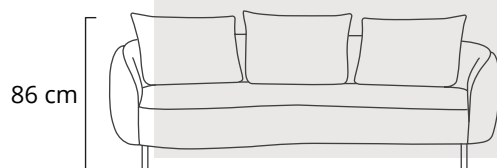

NOMAH

Nomah is een organische bank, curvy en assymetrisch en klaar om de show te stelen. Vergeet rechtlijnigheid - deze bank viert de organische, sculpturale vormtaal. Nomah is een lust voor het oog, maar ook meer dan dat. Je voelt je zeker geborgen in de zachte rondingen van deze bank.

Bank Nomah is verkrijgbaar als 2,5 of 3-zits. De asymmetrie betekent een verloop in de zitdiepte. Dus nestel je in het breedste gedeelte of zit wat actiever aan de andere kant. De zwarte, metalen poten geven de bank wat luchtigheid en de losse rugkussens dragen bij het speelse karakter. Nomah toont de meest zachte, organische kant van Scandinavisch design.