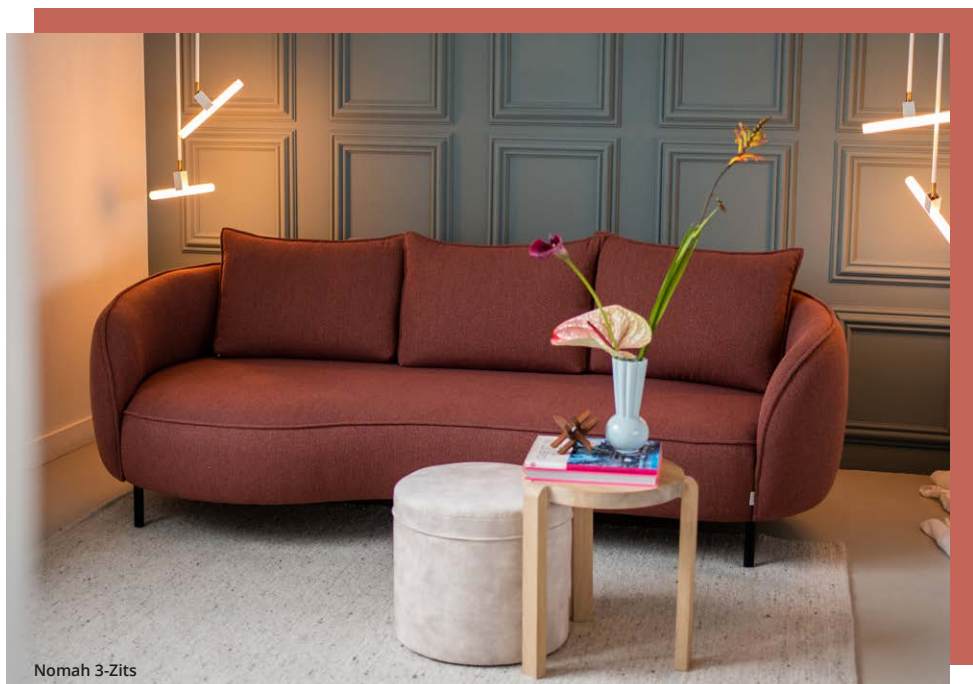

VARIANTEN & AFMETINGEN

Nomah 3-Zits

PRIJZEN STALEN POOTJES

STOF	POEF	FAUTEUIL	2,5-ZITS L/R	3-ZITS L/R
Nova	€ 399	€ 919	€ 1.399	€ 1.595
Positano	€ 409	€ 935	€ 1.435	€ 1.635
Alpine, Boogie, Bloq, Queens, Denno	€ 429	€ 989	€ 1.545	€ 1.765
Oasis, Spider	€ 439	€ 1.009	€ 1.579	€ 1.805
Everest, Gear	€ 445	€ 1.025	€ 1.615	€ 1.849
Boho, Home	€ 455	€ 1.045	€ 1.649	€ 1.889
Latenzo	€ 459	€ 1.065	€ 1.685	€ 1.935
Copenhagen, Tamini, Roots, Cocoon	€ 465	€ 1.079	€ 1.725	€ 1.975
Royal	€ 475	€ 1.099	€ 1.759	€ 2.019
Unique, Mosso	€ 479	€ 1.119	€ 1.795	€ 2.059
Phylo	€ 489	€ 1.145	€ 1.849	€ 2.125
Brema	€ 499	€ 1.175	€ 1.899	€ 2.189
Grove	€ 519	€ 1.229	€ 2.009	€ 2.319

Poten: Hout zwart geschilderd: + € 20