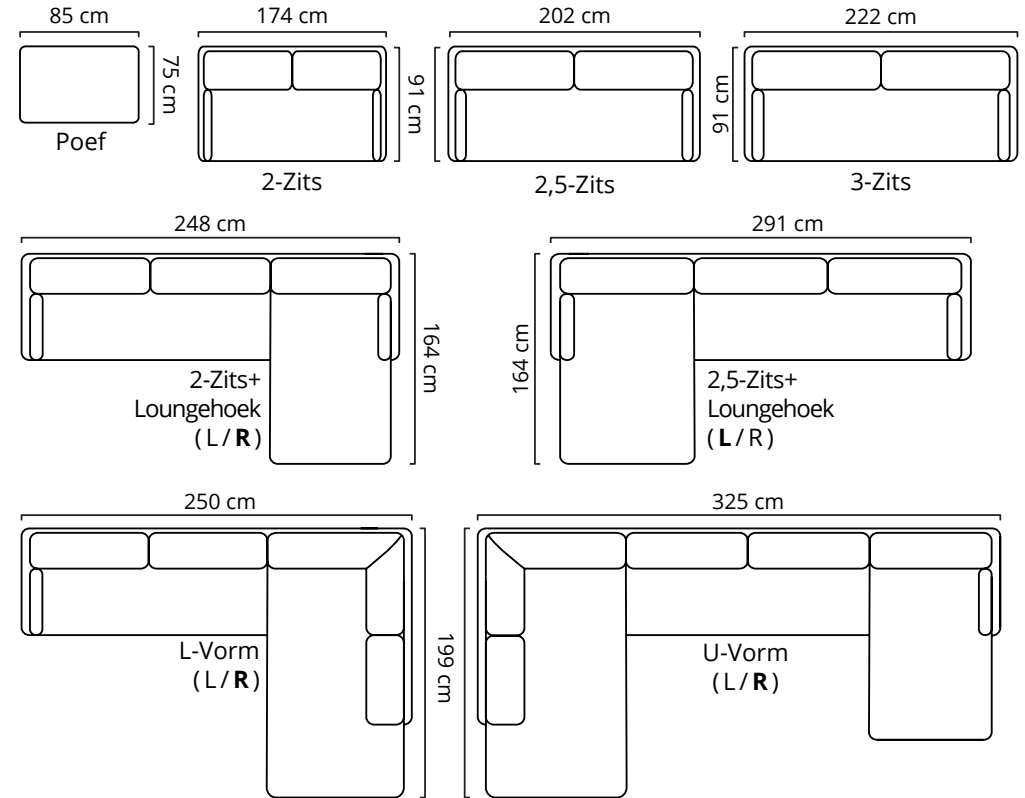

82 cm

Swann 3-Zits

VARIANTEN & AFMETINGEN

STOF	POEF	2-ZITS	2,5-ZITS	3-ZITS	2-ZITS+ LOUNGEHOEK L/R	2,5-ZITS+ LOUNGEHOEK L/R	L-VORM L/R	U-VORM L/R
Nova	€ 345	€ 875	€ 955	€ 1.049	€ 1.379	€ 1.489	€ 1.545	€ 2.189
Positano	€ 355	€ 905	€ 989	€ 1.085	€ 1.429	€ 1.539	€ 1.595	€ 2.269
Alpine, Boogie, Bloq, Queens, Denno	€ 385	€ 985	€ 1.079	€ 1.185	€ 1.559	€ 1.685	€ 1.729	€ 2.499
Oasis, Spider	€ 389	€ 1.005	€ 1.105	€ 1.209	€ 1.589	€ 1.719	€ 1.765	€ 2.559
Everest, Gear	€ 415	€ 1.035	€ 1.139	€ 1.245	€ 1.645	€ 1.769	€ 1.809	€ 2.719
Boho, Home	€ 419	€ 1.055	€ 1.155	€ 1.285	€ 1.659	€ 1.795	€ 1.835	€ 2.765
Latenzo	€ 435	€ 1.095	€ 1.199	€ 1.335	€ 1.729	€ 1.869	€ 1.905	€ 2.875
Copenhagen, Tamini, Roots, Cocoon	€ 449	€ 1.135	€ 1.245	€ 1.385	€ 1.789	€ 1.939	€ 1.979	€ 2.985
Royal	€ 465	€ 1.165	€ 1.279	€ 1.419	€ 1.835	€ 1.985	€ 2.025	€ 3.045
Unique, Mosso	€ 475	€ 1.195	€ 1.315	€ 1.455	€ 1.875	€ 2.029	€ 2.069	€ 3.105
Phylo	€ 489	€ 1.239	€ 1.365	€ 1.505	€ 1.935	€ 2.099	€ 2.139	€ 3.195
Brema	€ 509	€ 1.285	€ 1.419	€ 1.559	€ 1.999	€ 2.169	€ 2.209	€ 3.285
Grove	€ 545	€ 1.375	€ 1.519	€ 1.659	€ 2.125	€ 2.305	€ 2.349	€ 3.465