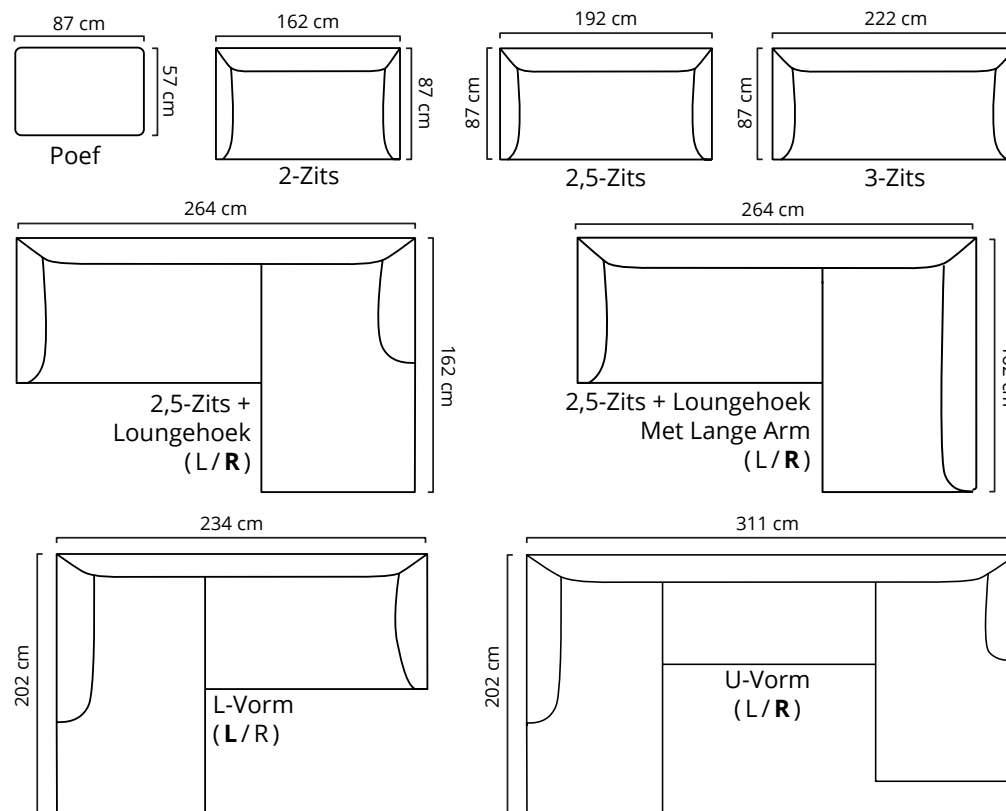

VARIANTEN & AFMETINGEN

Hoogte Poef: 45 cm

STOF	POEF	2-ZITS	2,5-ZITS	3-ZITS	2,5-ZIT+ LOUNGE-HOEK L/R	2,5-ZIT+ LOUNGEHOEK MET LANGE ARM L/R	L-VORM L/R	U-VORM L/R
Nova	€ 375	€ 975	€ 1.075	€ 1.189	€ 1.599	€ 1.835	€ 1.869	€ 2.419
Positano	€ 379	€ 995	€ 1.099	€ 1.219	€ 1.635	€ 1.869	€ 1.905	€ 2.465
Alpine, Boogie, Bloq, Queens, Denno	€ 395	€ 1.065	€ 1.175	€ 1.305	€ 1.739	€ 1.965	€ 2.009	€ 2.605
Oasis, Spider	€ 399	€ 1.085	€ 1.199	€ 1.335	€ 1.775	€ 1.999	€ 2.045	€ 2.649
Everest, Gear	€ 405	€ 1.109	€ 1.225	€ 1.359	€ 1.809	€ 2.029	€ 2.079	€ 2.695
Boho, Home	€ 409	€ 1.129	€ 1.249	€ 1.389	€ 1.845	€ 2.065	€ 2.119	€ 2.739
Latenzo	€ 415	€ 1.155	€ 1.275	€ 1.415	€ 1.879	€ 2.109	€ 2.165	€ 2.799
Coppenhagen, Tamini, Roots, Cocoon	€ 419	€ 1.175	€ 1.299	€ 1.445	€ 1.919	€ 2.155	€ 2.209	€ 2.859
Royal	€ 425	€ 1.199	€ 1.325	€ 1.469	€ 1.955	€ 2.189	€ 2.245	€ 2.905
Unique, Mosso	€ 425	€ 1.219	€ 1.349	€ 1.499	€ 1.989	€ 2.229	€ 2.289	€ 2.959
Phylo	€ 435	€ 1.255	€ 1.389	€ 1.545	€ 2.049	€ 2.295	€ 2.355	€ 3.049
Brema	€ 439	€ 1.289	€ 1.425	€ 1.589	€ 2.109	€ 2.365	€ 2.425	€ 3.139
Grove	€ 455	€ 1.369	€ 1.509	€ 1.685	€ 2.235	€ 2.505	€ 2.569	€ 3.329

Poten: Eiken Onbehandeld | Eiken geolied