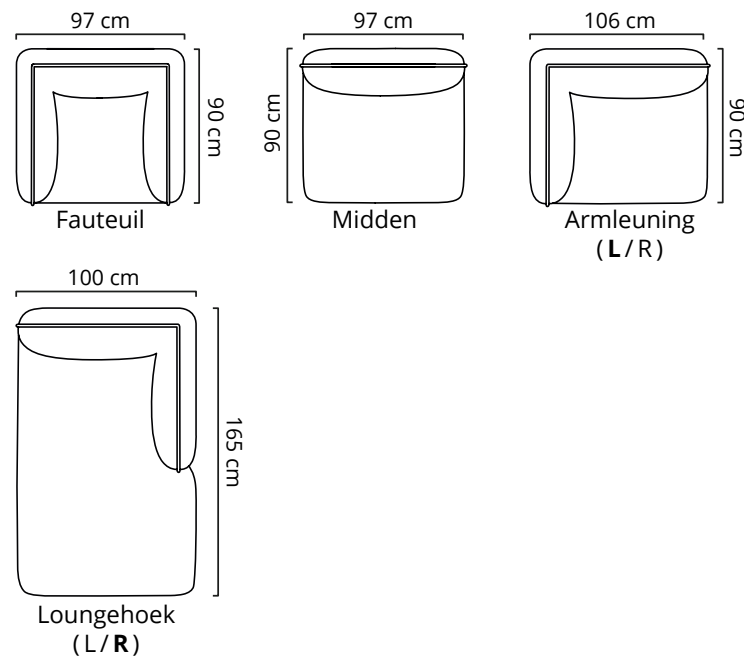

76 cm

ArMLEUNING (L) | MIDDEN | LOUNGEHOEK (R)

STEL JE EIGEN NORRE BANK SAMEN

STOF	FAUTEUIL	MIDDEN	ARMLEUNING L/R	LOUNGEHOEK L/R
Nova	€ 655	€ 589	€ 609	€ 949
Positano	€ 675	€ 605	€ 625	€ 969
Alpine, Boogie, Bloq, Queens, Denno	€ 725	€ 655	€ 675	€ 1.029
Oasis, Spider	€ 739	€ 669	€ 689	€ 1.049
Everest, Gear	€ 755	€ 685	€ 709	€ 1.069
Boho, Home	€ 775	€ 699	€ 725	€ 1.085
Latenzo	€ 789	€ 715	€ 739	€ 1.105
Copenhagen, Tamini, Roots, Cocoon	€ 805	€ 735	€ 755	€ 1.125
Royal	€ 825	€ 749	€ 775	€ 1.145
Unique, Mosso	€ 839	€ 765	€ 789	€ 1.165
Phylo	€ 865	€ 789	€ 815	€ 1.195
Brema	€ 889	€ 815	€ 839	€ 1.219
Grove	€ 939	€ 859	€ 885	€ 1.279