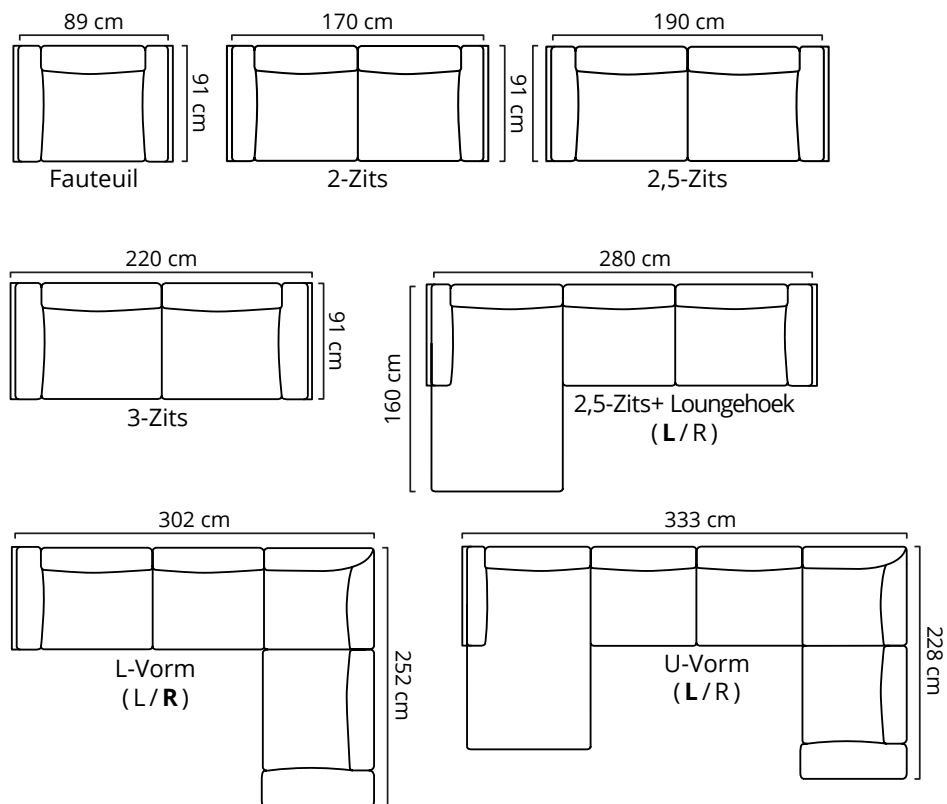

VARIANTEN & AFMETINGEN

PRIJZEN STALEN POOTJES

STOF	FAUTEUIL	2-ZITS	2,5-ZITS	3-ZITS	2,5-ZITS+ LOUNGEHOEK L/R	L-VORM L/R	U-VORM L/R
Nova	€ 912	€ 1.169	€ 1.229	€ 1.329	€ 1.719	€ 1.965	€ 2.249
Positano	€ 935	€ 1.199	€ 1.265	€ 1.365	€ 1.769	€ 2.019	€ 2.309
Alpine, Boogie, Bloq, Queens, Denno	€ 952	€ 1.299	€ 1.405	€ 1.475	€ 1.929	€ 2.455	€ 2.825
Oasis, Spider	€ 972	€ 1.329	€ 1.439	€ 1.509	€ 1.975	€ 2.509	€ 2.885
Everest, Gear	€ 996	€ 1.365	€ 1.479	€ 1.539	€ 2.025	€ 2.565	€ 2.949
Boho, Home	€ 1.022	€ 1.397	€ 1.515	€ 1.575	€ 2.075	€ 2.615	€ 3.009
Latenzo	€ 1.042	€ 1.429	€ 1.549	€ 1.609	€ 2.119	€ 2.669	€ 3.075
Copenhagen, Tamini, Roots, Cocoon	€ 1.065	€ 1.459	€ 1.589	€ 1.645	€ 2.169	€ 2.719	€ 3.135
Royal	€ 1.089	€ 1.495	€ 1.625	€ 1.679	€ 2.219	€ 2.775	€ 3.195
Unique, Mosso	€ 1.109	€ 1.525	€ 1.665	€ 1.715	€ 2.265	€ 2.825	€ 3.259
Phylo	€ 1.145	€ 1.575	€ 1.719	€ 1.765	€ 2.339	€ 2.905	€ 3.355
Brema	€ 1.179	€ 1.619	€ 1.775	€ 1.819	€ 2.409	€ 2.985	€ 3.445
Grove	€ 1.249	€ 1.719	€ 1.885	€ 1.919	€ 2.555	€ 3.145	€ 3.629

PRIJZEN HOUTEN POOTJES

STOF	FAUTEUIL	2-ZITS	2,5-ZITS	3-ZITS	2,5-ZITS+ LOUNGEHOEK L/R	L-VORM L/R	U-VORM L/R
Nova	€ 959	€ 1.215	€ 1.275	€ 1.379	€ 1.789	€ 2.055	€ 2.365
Positano	€ 985	€ 1.249	€ 1.309	€ 1.415	€ 1.839	€ 2.109	€ 2.425
Alpine, Boogie, Bloq, Queens, Denno	€ 995	€ 1.345	€ 1.449	€ 1.519	€ 1.995	€ 2.549	€ 2.939
Oasis, Spider	€ 1.019	€ 1.379	€ 1.489	€ 1.555	€ 2.045	€ 2.599	€ 2.999
Everest, Gear	€ 1.045	€ 1.409	€ 1.525	€ 1.589	€ 2.095	€ 2.655	€ 3.065
Boho, Home	€ 1.065	€ 1.439	€ 1.559	€ 1.625	€ 2.139	€ 2.705	€ 3.125
Latenzo	€ 1.089	€ 1.475	€ 1.599	€ 1.655	€ 2.189	€ 2.759	€ 3.189
Copenhagen, Tamini, Roots, Cocoon	€ 1.109	€ 1.505	€ 1.635	€ 1.689	€ 2.239	€ 2.815	€ 3.249
Royal	€ 1.135	€ 1.539	€ 1.669	€ 1.725	€ 2.285	€ 2.865	€ 3.309
Unique, Mosso	€ 1.159	€ 1.569	€ 1.709	€ 1.759	€ 2.335	€ 2.919	€ 3.375
Phylo	€ 1.195	€ 1.619	€ 1.765	€ 1.809	€ 2.405	€ 2.999	€ 3.469
Brema	€ 1.225	€ 1.665	€ 1.819	€ 1.865	€ 2.479	€ 3.079	€ 3.559
Grove	€ 1.295	€ 1.765	€ 1.929	€ 1.969	€ 2.625	€ 3.235	€ 3.745