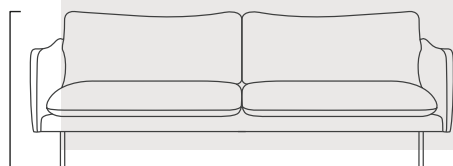

RØLDE

Bank Røldde heeft een eigentijds Scandinavisch design. Ruimtelijkheid gegarandeerd, door de hoge, zwarte poten. De lichte curve van de armleuning benadrukt de zachtheid van de bank. Heerlijk om op te zitten en minstens zo fijn om naar te kijken.

De poten van de Røldde zijn gemaakt van stevig, zwart gepoedercoat staal. De losse kussens zijn met klittenband aan het frame bevestigd, zodat ze goed op hun plaats blijven. De bank lijkt op het eerste gezicht op de Jolin, toch zijn er verschillen. Zo vormen de armleuningen aan de bovenzijde de curve van een arm en de kussens hebben gewone, strakke stiknaden.