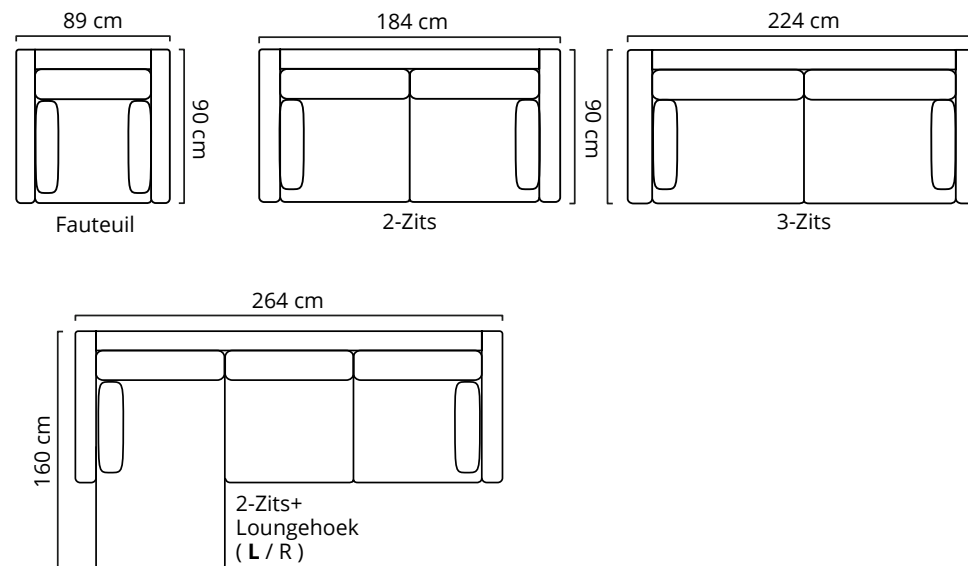

VARIANTEN & AFMETINGEN

Otti 3-zits

STOF	FAUTEUIL	2-ZITS	3-ZITS	2-ZITS + LOUNGEHOEK L/R
Nova	€ 589	€ 1.005	€ 1.129	€ 1.595
Positano	€ 609	€ 1.039	€ 1.165	€ 1.645
Alpine, Boogie, Bloq, Queens, Denno	€ 665	€ 1.135	€ 1.269	€ 1.799
Oasis, Spider	€ 686	€ 1.165	€ 1.305	€ 1.849
Everest, Gear	€ 705	€ 1.195	€ 1.339	€ 1.899
Boho, Home	€ 725	€ 1.225	€ 1.379	€ 1.949
Latenzo	€ 745	€ 1.259	€ 1.415	€ 2.005
Copenhagen, Tamini, Roots, Cocoon	€ 765	€ 1.289	€ 1.449	€ 2.055
Royal	€ 779	€ 1.319	€ 1.485	€ 2.105
Unique, Mosso	€ 799	€ 1.355	€ 1.519	€ 2.155
Phylo	€ 829	€ 1.399	€ 1.575	€ 2.235
Brema	€ 859	€ 1.445	€ 1.625	€ 2.309
Grove	€ 915	€ 1.539	€ 1.735	€ 2.459