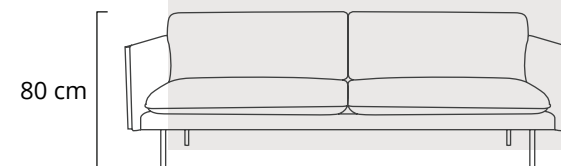

JONNE

Met Jonne is bankzitten bepaald geen straf. Deze bank combineert kaarsrechte lijnen met zachtere vormen en heeft een opvallend zijpaneel met eikenfineer. De Jonne is daarmee nét wat anders dan anders. Heerlijke looks, een heerlijke bank. De Jonne-lijn bestaat uit een fauteuil, bank, lounge, hoekbank en een hocker.

Bank Jonne heeft ook nog wat fraaie details. Zo zijn de naden van de kussens afgewerkt met piping en zijn de kussens met klittenband aan het frame bevestigd. De poten van deze bank zijn beschikbaar in zwart gepoedercoat staal of hout.

Jonne 3-Zits