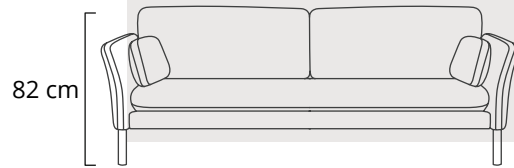

SWANN

De Swann bank heeft een Scandinavisch design met een klassieke uitstraling. Zie dat elegante knikje van die armleuningen en hoe die lijn doorloopt in de ronde eikenhouten poten. En het zitcomfort? Gewoon helemaal van nu - helemaal goed dus.

Lijnvoering is belangrijk bij Scandinavisch design. Die kan eigentijds zijn, maar ook meer klassiek. Bij Swann geldt dat laatste. De bank heeft dankzij de houten poten een onmiskenbaar Scandinavisch tintje. De poten zijn verkrijgbaar in onbehandeld, geolied of zwart gebeitst eiken. Bij bank Swann horen twee losse sierkussens, in dezelfde stof en kleur als de rest van de bank.

82 cm