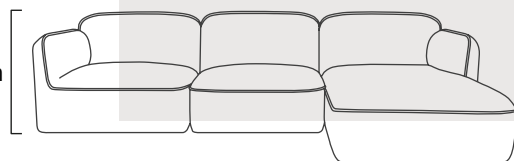

NORRE

Norre is een heerlijke, uitnodigende en ontwapenende bank met licht bollende vormen en een comfortabele zit. Norre is één brok knusheid, samengesteld uit modulaire elementen. En jij creëert de ideale opstelling natuurlijk zelf. Dat is toch een bank naar je hart?

Norre heeft een modern Scandinavisch design met een warme, krachtige en aaibare uitstraling. De afwerking met piping rond de vaste kussens en armleuningen benadrukt de fraaie contouren van deze elementenbank. Norre is een bank om mee thuis te komen!

76 cm