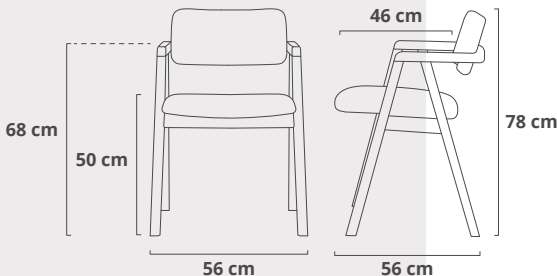

Eiken geolied

ENYA

De grote kracht van stoel Enya is het fraaie A-frame van eikenhout. Het oogt stevig, aards en vriendelijk tegelijk. Heel nuchter, niks hoog in de bol. Het maakt deze stoel een stabiele waarde rondom de eettafel. Een favoriete ankerplek in je huis.

De rugleuning van Enya lijkt bijna weg te kunnen zweven, maar is gewoon stevig verankerd aan

doorlopende armleggers. Deze eetkamerstoel wordt standaard uitgevoerd in geolied eiken. Enya heeft een gestoffeerde zitting en rugleuning, leverbaar in verschillende stofsoorten en kleuren.