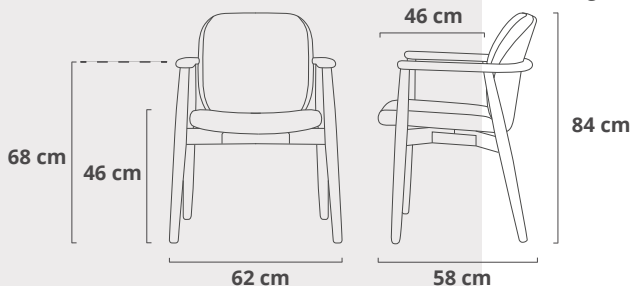

# STANDAARD UITVOERING

.....

**Domino**

€339,- 1/30

1/5 1/34 1/35

1/39 1/43

**Megan**

€339,- 42 Royal Blue