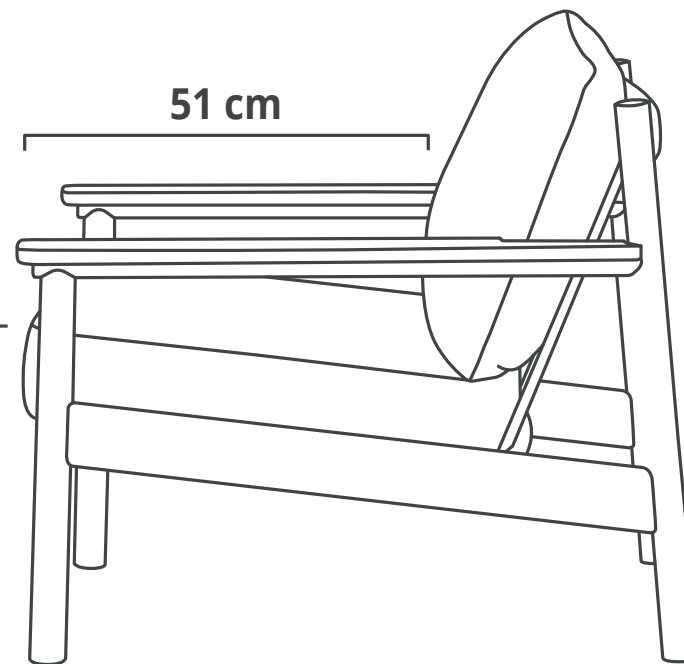

POUL FAUTEUIL | POUL ARMCHAIR

SAV	&
ØKSE	

82 cm

54 cm

44,5 cm

51 cm

77 cm

87 cm
