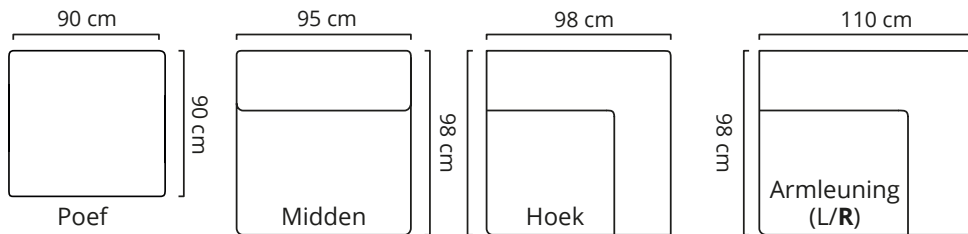

VARIANTEN & AFMETINGEN

Hoogte Poef: 44 cm

STOF	POEF	MIDDEN	HOEK	ARMLEUNING (L/R)
Nova	€ 325	€ 449	€ 559	€ 559
Positano	€ 329	€ 465	€ 575	€ 575
Alpine, Boogie, Bloq, Queens, Denno	€ 355	€ 499	€ 619	€ 619
Oasis, Spider	€ 365	€ 509	€ 635	€ 635
Everest, Gear	€ 369	€ 525	€ 653	€ 649
Boho, Home	€ 379	€ 535	€ 669	€ 665
Latenzo	€ 389	€ 549	€ 685	€ 679
Copenhagen, Tamini, Roots, Cocoon	€ 395	€ 559	€ 699	€ 695
Royal	€ 405	€ 573	€ 715	€ 709
Unique, Mosso	€ 409	€ 585	€ 729	€ 725
Phylo	€ 419	€ 595	€ 749	€ 739
Brema	€ 435	€ 619	€ 779	€ 769
Grove	€ 459	€ 655	€ 825	€ 815