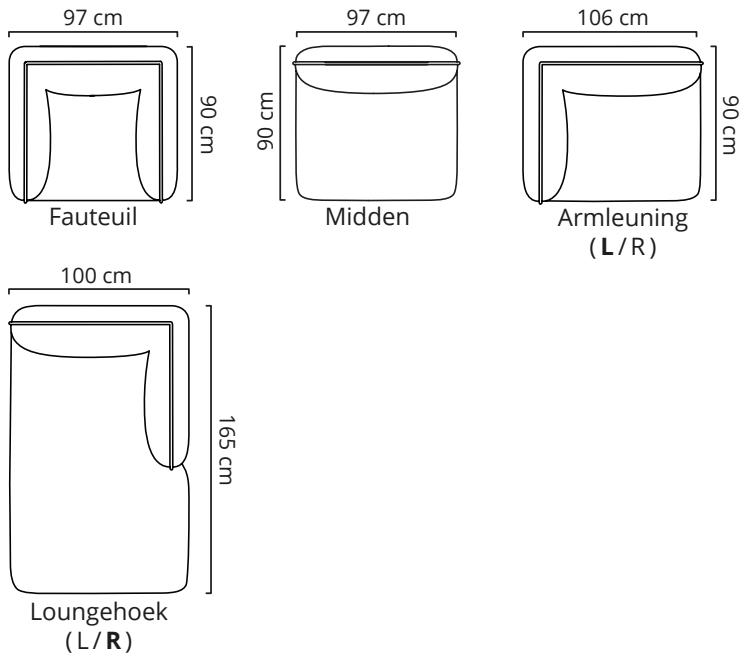

# STEL JE EIGEN NORRE BANK SAMEN

STOF	FAUTEUIL	MIDDEN	ARMLEUNING L/R	LOUNGEHOEK L/R
Nova	€ 655	€ 589	€ 609	€ 949
Positano	€ 675	€ 605	€ 625	€ 969
Alpine, Boogie, Bloq, Queens, Denno	€ 725	€ 655	€ 675	€ 1.029
Oasis, Spider	€ 739	€ 669	€ 689	€ 1.049
Everest, Gear	€ 755	€ 685	€ 709	€ 1.069
Boho, Home	€ 775	€ 699	€ 725	€ 1.085
Latenzo	€ 789	€ 715	€ 739	€ 1.105
Copenhagen, Tamini, Roots, Cocoon	€ 805	€ 735	€ 755	€ 1.125
Royal	€ 825	€ 749	€ 775	€ 1.145
Unique, Mosso	€ 839	€ 765	€ 789	€ 1.165
Phylo	€ 865	€ 789	€ 815	€ 1.195
Brema	€ 889	€ 815	€ 839	€ 1.219
Grove	€ 939	€ 859	€ 885	€ 1.279