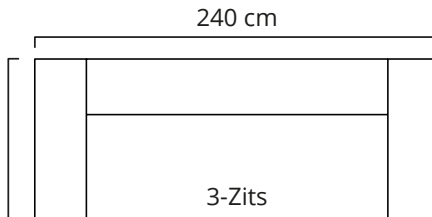

VARIANTEN & AFMETINGEN

STOF	2-ZITS	3-ZITS	HOEBANK MET OPEN END
Nova	€ 1.149	€ 1.385	€ 1.985
Positano	€ 1.179	€ 1.419	€ 2.029
Alpine, Boogie, Bloq, Queens, Denno	€ 1.259	€ 1.519	€ 2.175
Oasis, Spider	€ 1.285	€ 1.549	€ 2.225
Everest, Gear	€ 1.309	€ 1.585	€ 2.269
Boho, Home	€ 1.339	€ 1.615	€ 2.319
Latenzo	€ 1.365	€ 1.649	€ 2.369
Copenhagen, Tamini, Roots, Cocoon	€ 1.389	€ 1.679	€ 2.415
Royal	€ 1.419	€ 1.715	€ 2.465
Unique, Mosso	€ 1.445	€ 1.749	€ 2.509
Phylo	€ 1.485	€ 1.795	€ 2.585
Brema	€ 1.525	€ 1.845	€ 2.655
Grove	€ 1.605	€ 1.945	€ 2.799