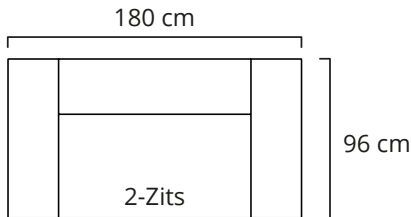

VARIANTEN & AFMETINGEN

STOF	2-ZITS	3-ZITS	HOEBANK MET OPEN END
Nova	€ 1.149	€ 1.385	€ 1.985
Positano	€ 1.179	€ 1.419	€ 2.029
Alpine, Boogie, Bloq, Queens, Denno	€ 1.259	€ 1.519	€ 2.175
Oasis, Spider	€ 1.285	€ 1.549	€ 2.225
Everest, Gear	€ 1.309	€ 1.585	€ 2.269
Boho, Home	€ 1.339	€ 1.615	€ 2.319
Latenzo	€ 1.365	€ 1.649	€ 2.369
Copenhagen, Tamini, Roots, Cocoon	€ 1.389	€ 1.679	€ 2.415
Royal	€ 1.419	€ 1.715	€ 2.465
Unique, Mosso	€ 1.445	€ 1.749	€ 2.509
Phylo	€ 1.485	€ 1.795	€ 2.585
Brema	€ 1.525	€ 1.845	€ 2.655
Grove	€ 1.605	€ 1.945	€ 2.799