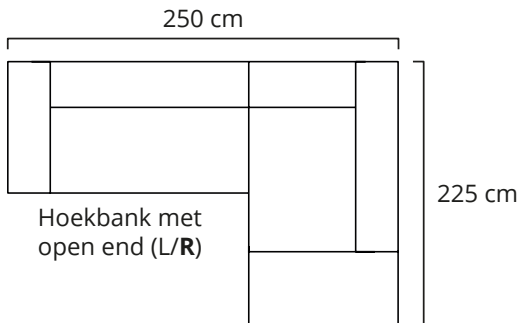

VARIANTEN & AFMETINGEN

STOF	2-ZITS	3-ZITS	HOEBANK MET OPEN END
Nova	€ 1.149	€ 1.385	€ 1.985
Positano	€ 1.179	€ 1.419	€ 2.029
Alpine, Boogie, Bloq, Queens, Denno	€ 1.259	€ 1.519	€ 2.175
Oasis, Spider	€ 1.285	€ 1.549	€ 2.225
Everest, Gear	€ 1.309	€ 1.585	€ 2.269
Boho, Home	€ 1.339	€ 1.615	€ 2.319
Latenzo	€ 1.365	€ 1.649	€ 2.369
Copenhagen, Tamini, Roots, Cocoon	€ 1.389	€ 1.679	€ 2.415
Royal	€ 1.419	€ 1.715	€ 2.465
Unique, Mosso	€ 1.445	€ 1.749	€ 2.509
Phylo	€ 1.485	€ 1.795	€ 2.585
Brema	€ 1.525	€ 1.845	€ 2.655
Grove	€ 1.605	€ 1.945	€ 2.799