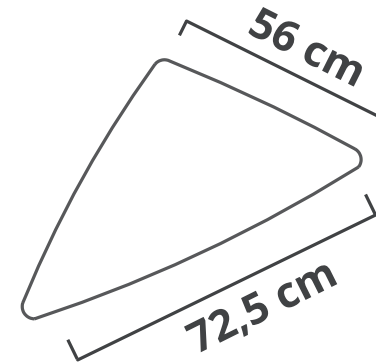

TOMRER SALONTAFEL DRIEHOEK | TOMRER COFFEE TABLE TRIANGLE

GROOT | LARGE

MEDIUM

KLEIN | SMALL

TOMRER SALONTAFEL OVAAL | TOMRER COFFEE TABLE OVAL

TOMRER SALONTAFEL ROND | TOMRER COFFEE TABLE ROUND

4-POTEN

Ø 70* cm | 80 cm | 90 cm

* Tomrer salontafel met 3-poten is alleen beschikbaar in Ø 70 cm.
| Tomrer coffee table with 3 legs is only available in Ø 70 cm.
