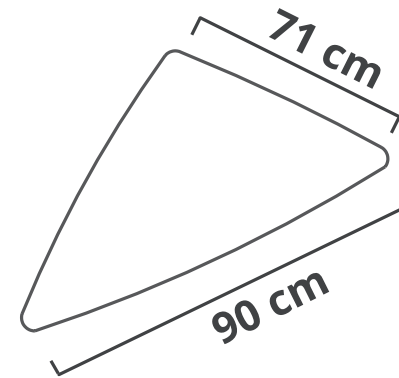

TOMRER SALONTAFEL DRIEHOEK | TOMRER COFFEE TABLE TRIANGLE

GROOT | LARGE

MEDIUM

KLEIN | SMALL

TOMRER SALONTAFEL OVAAL | TOMRER COFFEE TABLE OVAL

TOMRER SALONTAFEL ROND | TOMRER COFFEE TABLE ROUND

4-POTEN

Ø 70* cm | 80 cm | 90 cm

* Tomrer salontafel met 3-poten is alleen beschikbaar in Ø 70 cm.
| Tomrer coffee table with 3 legs is only available in Ø 70 cm.
