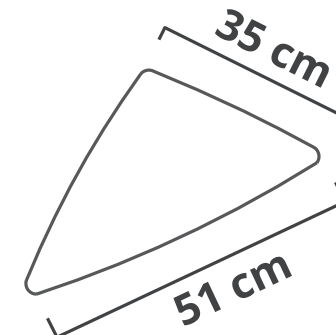

TOMRER SALONTAFEL DRIEHOEK | TOMRER COFFEE TABLE TRIANGLE

GROOT | LARGE

MEDIUM

KLEIN | SMALL

TOMRER SALONTAFEL OVAAL | TOMRER COFFEE TABLE OVAL

TOMRER SALONTAFEL ROND | TOMRER COFFEE TABLE ROUND

4-POTEN

Ø 70* cm | 80 cm | 90 cm

* Tomrer salontafel met 3-poten is alleen beschikbaar in Ø 70 cm.
| Tomrer coffee table with 3 legs is only available in Ø 70 cm.
