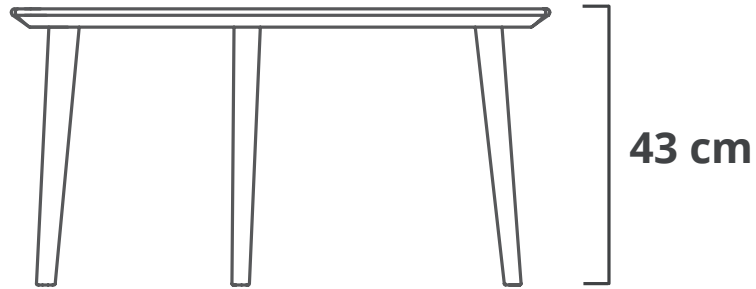

TOMRER SALONTAFEL DRIEHOEK | TOMRER COFFEE TABLE TRIANGLE

GROOT | LARGE

MEDIUM

KLEIN | SMALL

TOMRER SALONTAFEL OVAAL | TOMRER COFFEE TABLE OVAL

TOMRER SALONTAFEL ROND | TOMRER COFFEE TABLE ROUND

4-POTEN

Ø 70* cm | 80 cm | 90 cm

* Tomrer salontafel met 3-poten is alleen beschikbaar in Ø 70 cm.
| Tomrer coffee table with 3 legs is only available in Ø 70 cm.
