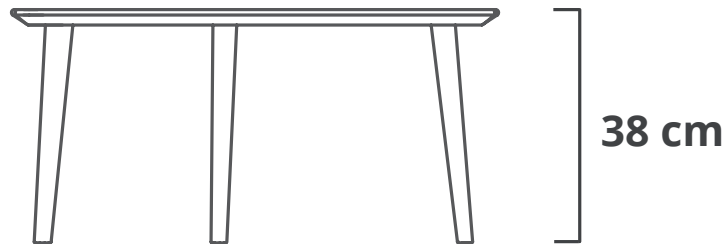

TOMRER SALONTAFEL DRIEHOEK | TOMRER COFFEE TABLE TRIANGLE

GROOT | LARGE

MEDIUM

KLEIN | SMALL

TOMRER SALONTAFEL OVAAL | TOMRER COFFEE TABLE OVAL

TOMRER SALONTAFEL ROND | TOMRER COFFEE TABLE ROUND

4-POTEN

Ø 70* cm | 80 cm | 90 cm

* Tomrer salontafel met 3-poten is alleen beschikbaar in Ø 70 cm.
| Tomrer coffee table with 3 legs is only available in Ø 70 cm.
