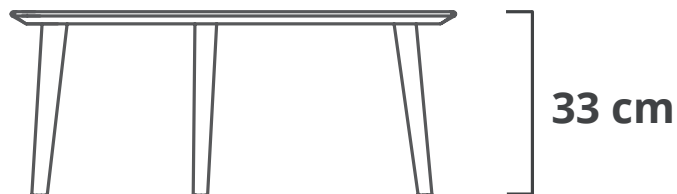

TOMRER SALONTAFEL DRIEHOEK | TOMRER COFFEE TABLE TRIANGLE

GROOT | LARGE

MEDIUM

KLEIN | SMALL

TOMRER SALONTAFEL OVAAL | TOMRER COFFEE TABLE OVAL

TOMRER SALONTAFEL ROND | TOMRER COFFEE TABLE ROUND

4-POTEN

Ø 70* cm | 80 cm | 90 cm

* Tomrer salontafel met 3-poten is alleen beschikbaar in Ø 70 cm.
| Tomrer coffee table with 3 legs is only available in Ø 70 cm.
