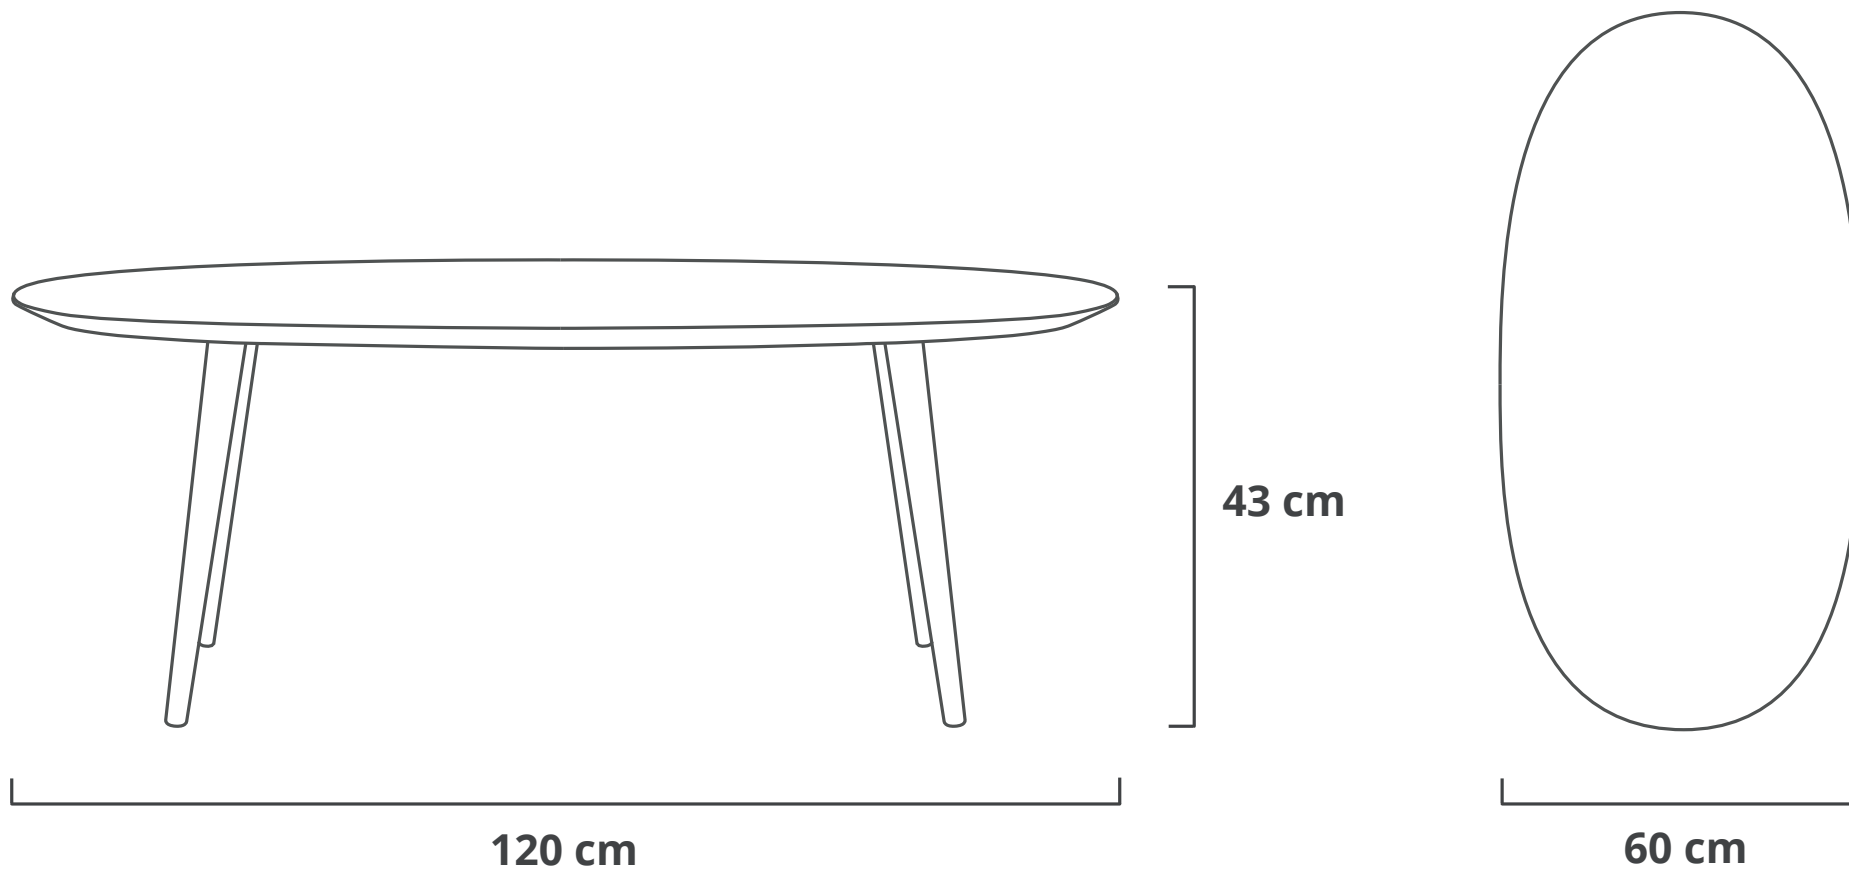

TOMRER SALONTAFEL DRIEHOEK | TOMRER COFFEE TABLE TRIANGLE

GROOT | LARGE

MEDIUM

KLEIN | SMALL

TOMRER SALONTAFEL OVAAL | TOMRER COFFEE TABLE OVAL

TOMRER SALONTAFEL ROND | TOMRER COFFEE TABLE ROUND

4-POTEN

Ø 70* cm | 80 cm | 90 cm

* Tomrer salontafel met 3-poten is alleen beschikbaar in Ø 70 cm.
| Tomrer coffee table with 3 legs is only available in Ø 70 cm.
