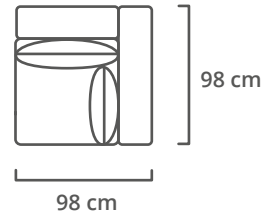

IDES VARIANTEN

1 ZIT Z.A

1 ZIT Z.A + 1 ARMLEGGER

1 ZIT Z.A + 2 ARMLEGGERS

LOUNGEHOEK

HOEK

OTTOMAN

TUSSENDEEL OPEN