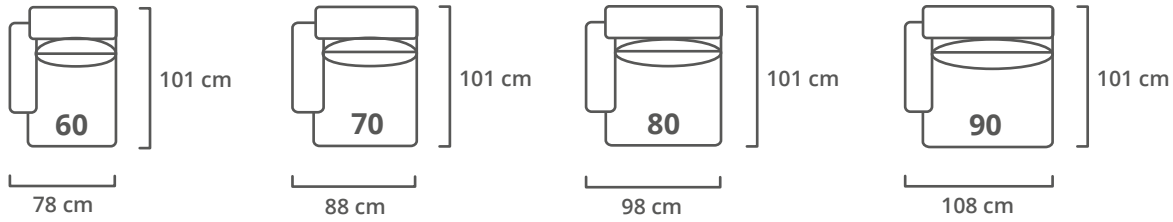

IDES VARIANTEN

1 ZIT Z.A

1 ZIT Z.A + 1 ARMLEGGER

1 ZIT Z.A + 2 ARMLEGGERS

LOUNGEHOEK

HOEK

OTTOMAN

TUSSENDEEL OPEN