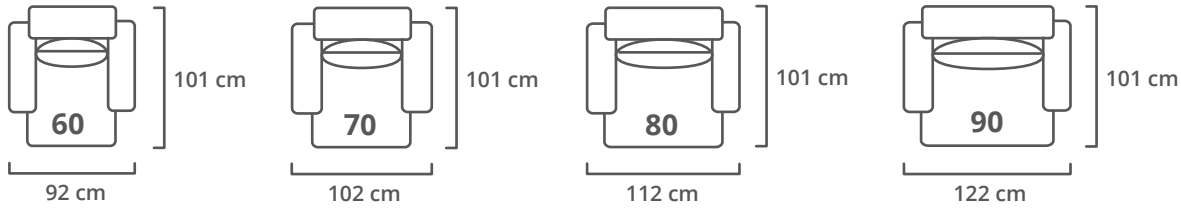

IDES VARIANTEN

1 ZIT Z.A

1 ZIT Z.A + 1 ARMLEGGER

1 ZIT Z.A + 2 ARMLEGGERS

LOUNGEHOEK

HOEK

OTTOMAN

TUSSENDEEL OPEN