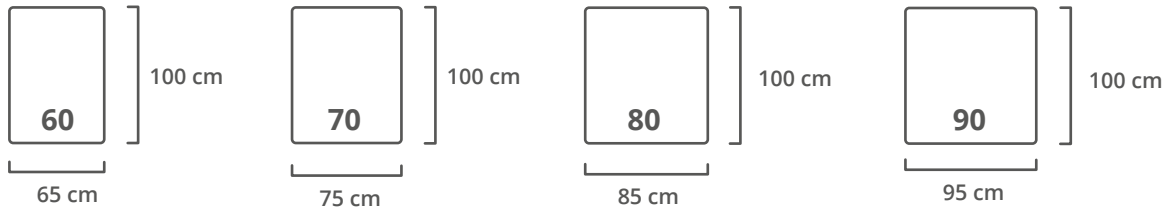

IDES VARIANTEN

1 ZIT Z.A

1 ZIT Z.A + 1 ARMLEGGER

1 ZIT Z.A + 2 ARMLEGGERS

LOUNGEHOEK

HOEK

OTTOMAN

TUSSENDEEL OPEN