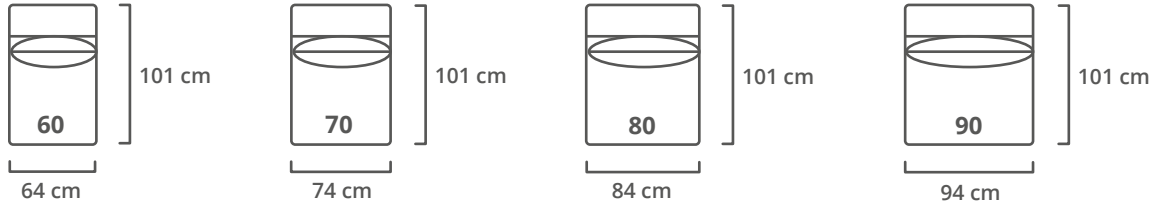

IDES VARIANTEN

1 ZIT Z.A

1 ZIT Z.A + 1 ARMLEGGER

1 ZIT Z.A + 2 ARMLEGGERS

LOUNGEHOEK

HOEK

OTTOMAN

TUSSENDEEL OPEN