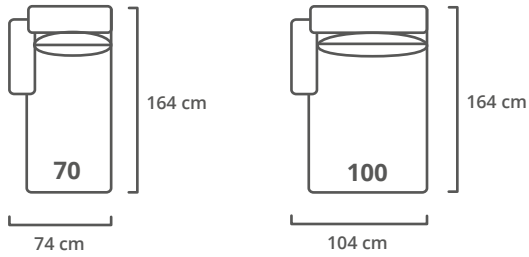

IDES VARIANTEN

1 ZIT Z.A

1 ZIT Z.A + 1 ARMLEGGER

1 ZIT Z.A + 2 ARMLEGGERS

LOUNGEHOEK

HOEK

OTTOMAN

TUSSENDEEL OPEN