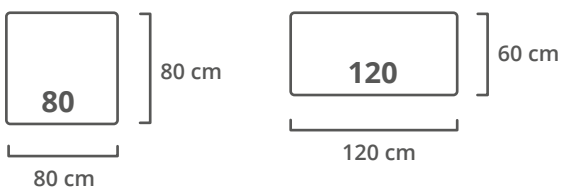

IDES VARIANTEN

---

1 ZIT Z.A

---

1 ZIT Z.A + 1 ARMLEGGER

---

1 ZIT Z.A + 2 ARMLEGGERS

LOUNGEHOEK

HOEK

OTTOMAN

TUSSENDEEL OPEN

HOCKER

ROND EINDE-LOUNGE