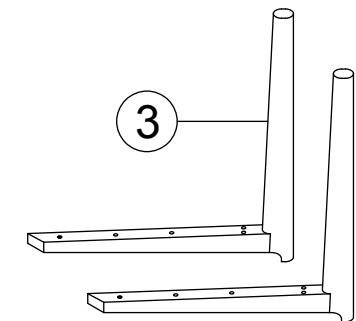

JORKE | Handleiding

Jorke Manual

A 20x

M 6/60

10-15 min.

3