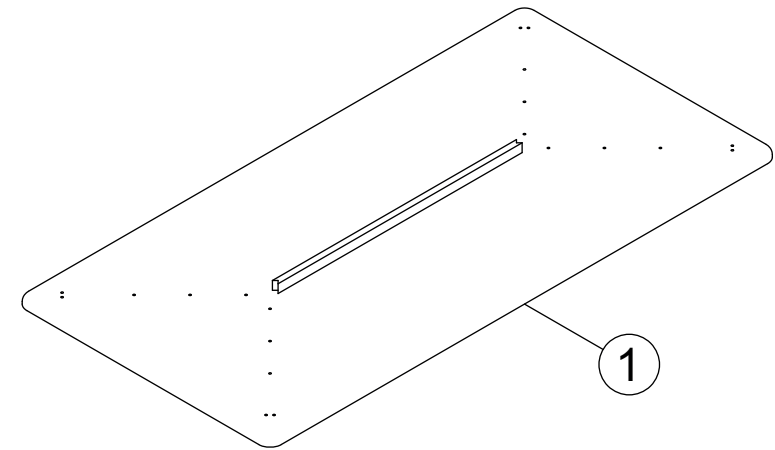

JORKE | Handleiding

Jorke Manual

A 20x

M 6/60

10-15 min.

3