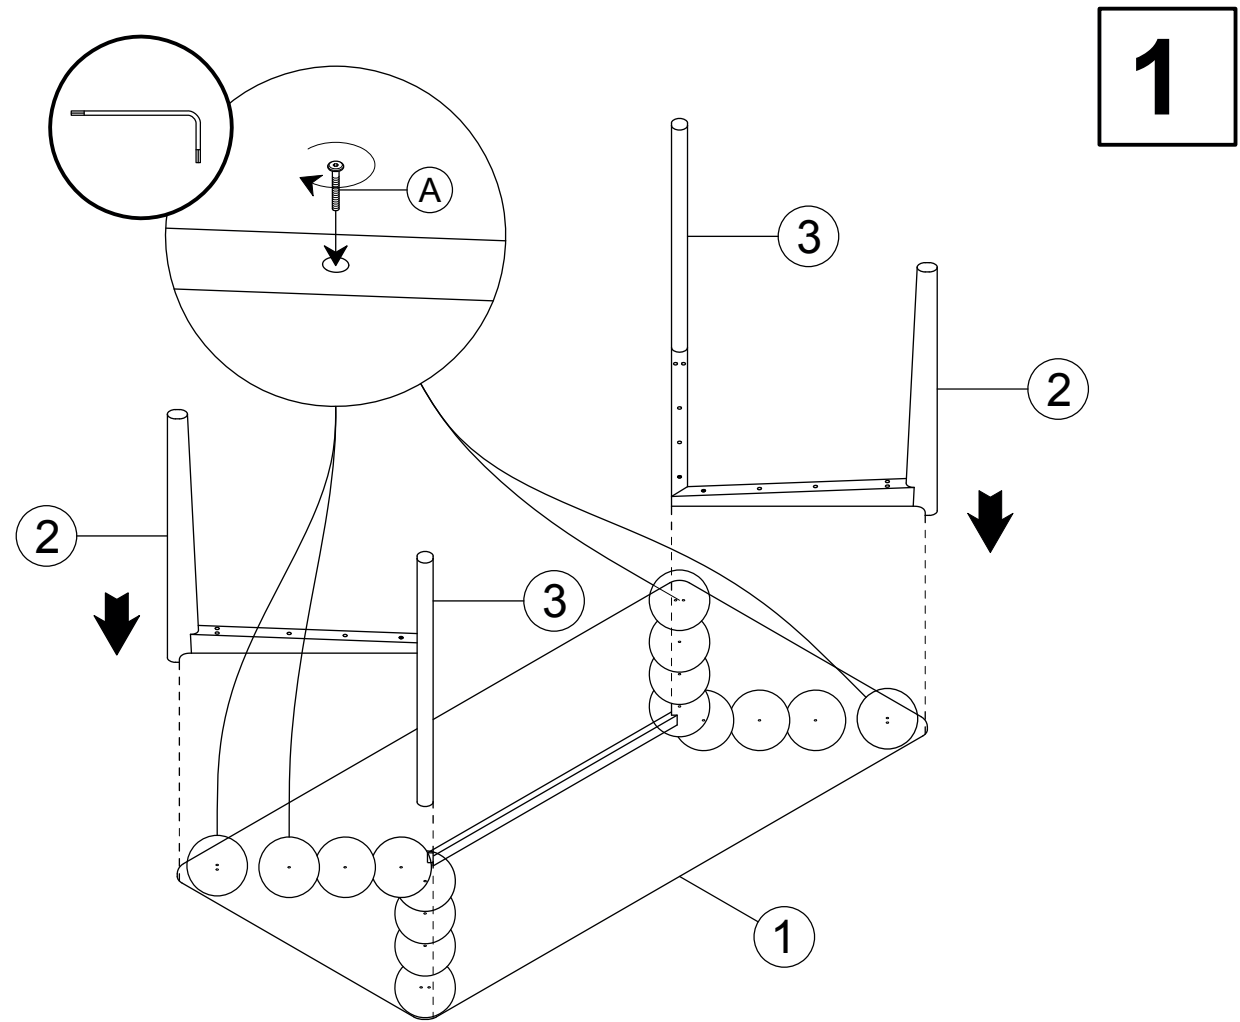

JORKE | Handleiding

Jorke Manual

A 20x

M 6/60

10-15 min.

3