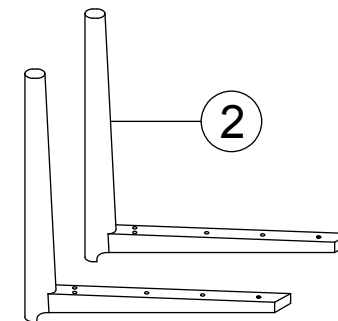

JORKE | Handleiding

Jorke Manual

A 20x

M 6/60

10-15 min.

3