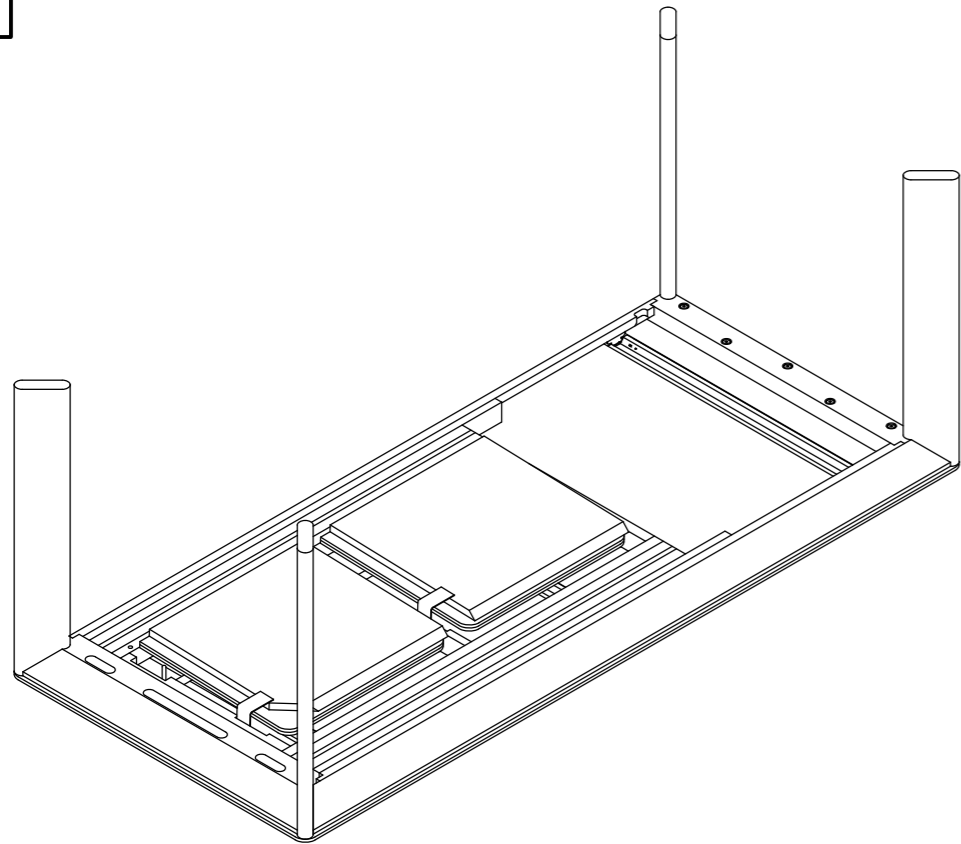

# EEVI 2x Uitschuifbaar

| Handleiding  
Eevi 2x Extendable Manual

- A** 4x  

- B** 2x  
  
Ø 8/35
- C** 6x  
  
M 6/110
- D** 2x  

- E** 4x  
  
M 6
- F** 2x  
  
M 6
- G** 2x  

- H** 5x  
  
M 6/60

40-45 min.

s1 1

1 s2

s2 3

2 s2

s2 4