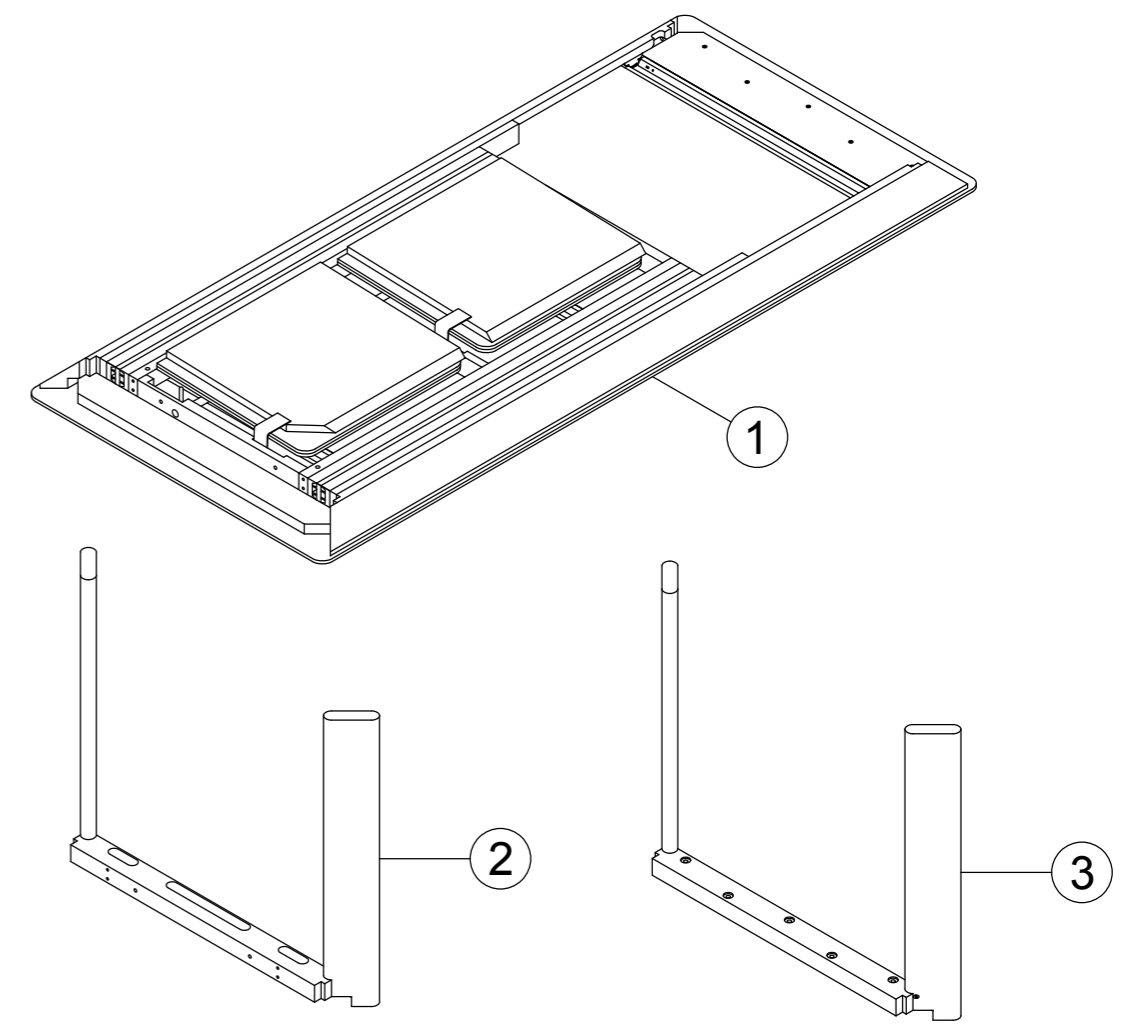

# EEVI 2x Uitschuifbaar

| Handleiding  
Eevi 2x Extendable Manual

- A** 4x  

- B** 2x  
  
Ø 8/35
- C** 6x  
  
M 6/110
- D** 2x  

- E** 4x  
  
M 6
- F** 2x  
  
M 6
- G** 2x  

- H** 5x  
  
M 6/60

40-45 min.