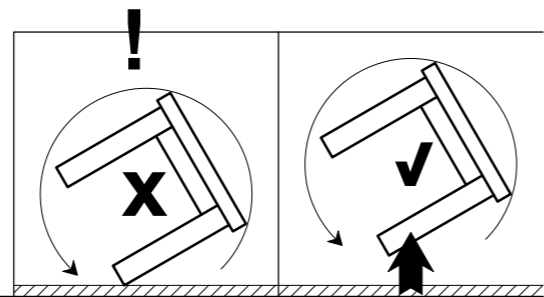

# EEVI 2x Uitschuifbaar

| Handleiding  
Eevi 2x Extendable Manual

- A** 4x  

- B** 2x  
  
Ø 8/35
- C** 6x  
  
M 6/110
- D** 2x  

- E** 4x  
  
M 6
- F** 2x  
  
M 6
- G** 2x  

- H** 5x  
  
M 6/60

40-45 min.

10

9

*f*

*f* **1**

*f* **2**

3 *f*

4 *f*

S