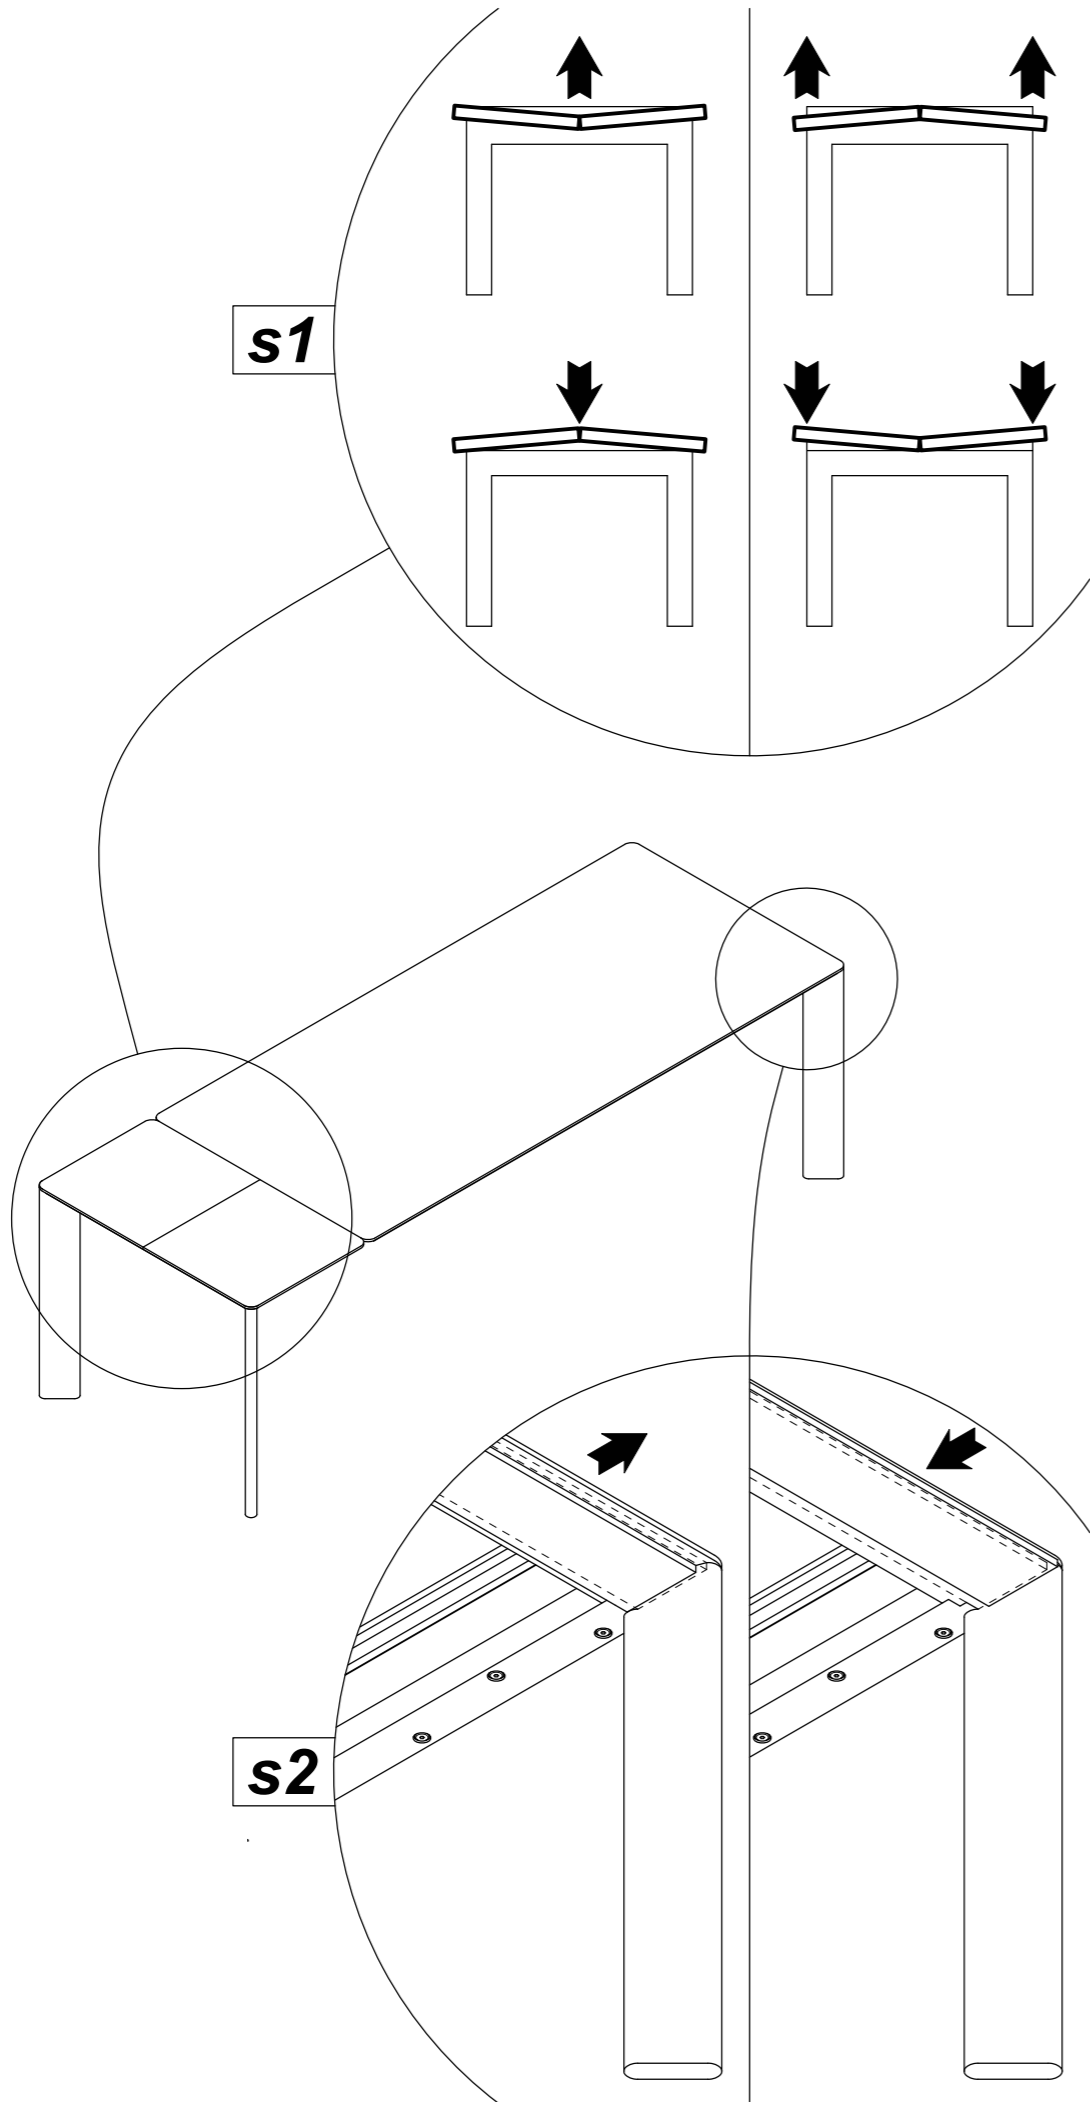

# EEVI 2x Uitschuifbaar

| Handleiding  
Eevi 2x Extendable Manual

- A** 4x  

- B** 2x  
  
Ø 8/35
- C** 6x  
  
M 6/110
- D** 2x  

- E** 4x  
  
M 6
- F** 2x  
  
M 6
- G** 2x  

- H** 5x  
  
M 6/60

40-45 min.

10

9

*f*

*f* **1**

*f* **2**

3 *f*

4 *f*

S