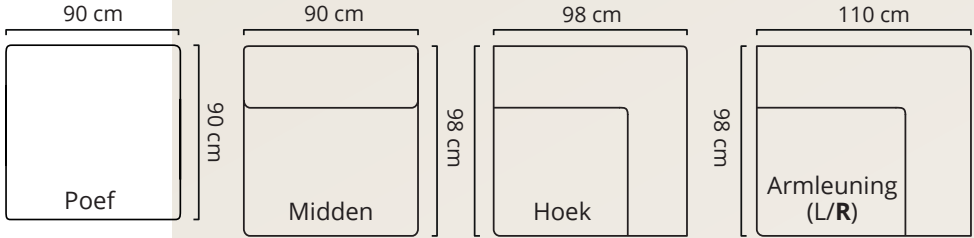

Hoogte Poef: 43 cm

VARIANTEN & AFMETINGEN

STOF	POEF	MIDDEN	HOEK	ARMLEUNING (L/R)
Nova	€ 325	€ 449	€ 559	€ 559
Positano	€ 329	€ 465	€ 575	€ 575
Alpine, Boogie, Bloq, Queens, Denno	€ 355	€ 499	€ 619	€ 619
Oasis, Spider	€ 365	€ 509	€ 635	€ 635
Everest, Gear	€ 369	€ 525	€ 653	€ 649
Boho, Home	€ 379	€ 535	€ 669	€ 665
Latenzo	€ 389	€ 549	€ 685	€ 679
Coppenhagen, Tamini, Roots, Cocoon	€ 395	€ 559	€ 699	€ 695
Royal	€ 405	€ 573	€ 715	€ 709
Unique, Mosso	€ 409	€ 585	€ 729	€ 725
Phylo	€ 419	€ 595	€ 749	€ 739
Brema	€ 435	€ 619	€ 779	€ 769
Grove	€ 459	€ 655	€ 825	€ 815