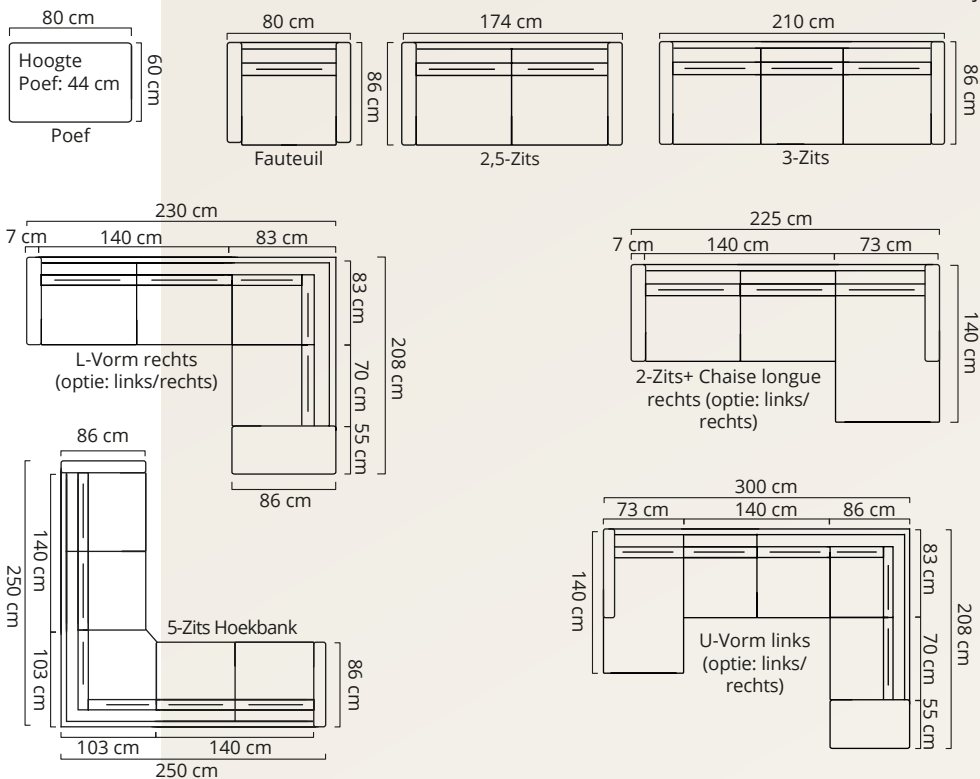

VARIANTEN & AFMETINGEN

Tip: Een linker- of rechterelement kun je bepalen wanneer je recht voor de bank staat en ernaar kijkt.

STOF	POEF	FAUTEUIL	2,5-ZITS	3-ZITS	2-ZITS + CHAISERONGUE	L-VORM	5-ZITS HOEBANK	U-VORM
Nova	€ 245	€ 445	€ 745	€ 855	€ 1.159	€ 1.285	€ 1.535	€ 1.679
Positano	€ 249	€ 455	€ 769	€ 879	€ 1.189	€ 1.325	€ 1.589	€ 1.729
Boogie, Bloq, Queens, Denno	€ 269	€ 495	€ 839	€ 959	€ 1.285	€ 1.449	€ 1.749	€ 1.885
Oasis, Spider	€ 275	€ 509	€ 865	€ 985	€ 1.315	€ 1.489	€ 1.805	€ 1.935
Everest, Gear	€ 279	€ 525	€ 889	€ 1.009	€ 1.349	€ 1.529	€ 1.855	€ 1.989
Boho, Home	€ 285	€ 535	€ 909	€ 1.035	€ 1.379	€ 1.569	€ 1.909	€ 2.039
Latenzo	€ 289	€ 549	€ 935	€ 1.065	€ 1.409	€ 1.609	€ 1.965	€ 2.095
Copenhagen, Roots, Cocoon	€ 295	€ 565	€ 959	€ 1.089	€ 1.445	€ 1.649	€ 2.015	€ 2.145
Royal	€ 305	€ 575	€ 985	€ 1.115	€ 1.475	€ 1.689	€ 2.069	€ 2.195
Unique	€ 309	€ 589	€ 1.005	€ 1.139	€ 1.505	€ 1.729	€ 2.119	€ 2.249
Philo, Mosso, Tamini	€ 315	€ 609	€ 1.039	€ 1.179	€ 1.555	€ 1.789	€ 2.199	€ 2.325
Brema	€ 325	€ 629	€ 1.079	€ 1.219	€ 1.599	€ 1.849	€ 2.279	€ 2.405
Grove	€ 339	€ 669	€ 1.149	€ 1.299	€ 1.695	€ 1.969	€ 2.439	€ 2.559