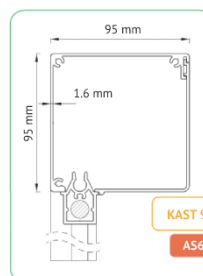

### INFORMATIE

Model	Afgeschuind
Kast hoogte	125 millimeter
Kast breedte	119.5 millimeter
Min. breedte	Afhankelijk type motor
Max. breedte	500 centimeter
Min. hoogte	10 centimeter
Max. hoogte	300 centimeter

### INFORMATIE

Model	Recht
Kast hoogte	85 millimeter
Kast breedte	85 millimeter
Min. breedte	Afhankelijk type motor
Max. breedte	350 centimeter
Min. hoogte	10 centimeter
Max. hoogte	230 centimeter

KAST 95  
AS63

### INFORMATIE

Model	Recht
Kast hoogte	95 millimeter
Kast breedte	95 millimeter
Min. breedte	Afhankelijk type motor
Max. breedte	400 centimeter
Min. hoogte	10 centimeter
Max. hoogte	220 centimeter

KAST 105  
AS78

### INFORMATIE

Model	Recht
Kast hoogte	105 millimeter
Kast breedte	105 millimeter
Min. breedte	Afhankelijk type motor
Max. breedte	400 centimeter
Min. hoogte	10 centimeter
Max. hoogte	320 centimeter

KAST 125  
AS78