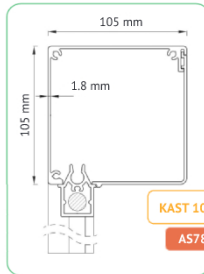

### INFORMATIE

Model	Recht
Kast hoogte	85 millimeter
Kast breedte	85 millimeter
Min. breedte	Afhankelijk type motor
Max. breedte	350 centimeter
Min. hoogte	10 centimeter
Max. hoogte	230 centimeter

KAST 95  
AS63

### INFORMATIE

Model	Recht
Kast hoogte	95 millimeter
Kast breedte	95 millimeter
Min. breedte	Afhankelijk type motor
Max. breedte	400 centimeter
Min. hoogte	10 centimeter
Max. hoogte	220 centimeter

KAST 105  
AS78

### INFORMATIE

Model	Recht
Kast hoogte	105 millimeter
Kast breedte	105 millimeter
Min. breedte	Afhankelijk type motor
Max. breedte	400 centimeter
Min. hoogte	10 centimeter
Max. hoogte	320 centimeter

KAST 125  
AS78

### INFORMATIE

Model	Recht
Kast hoogte	125 millimeter
Kast breedte	119.5 millimeter
Min. breedte	Afhankelijk type motor
Max. breedte	500 centimeter
Min. hoogte	10 centimeter
Max. hoogte	300 centimeter