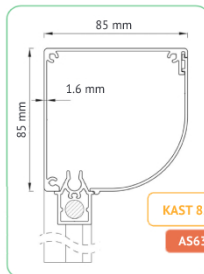

HALF ROND

KAST 85
AS63

INFORMATIE

Model	Half Rond
Kast hoogte	85 millimeter
Kast breedte	85 millimeter
Min. breedte	Afhankelijk type motor
Max. breedte	350 centimeter
Min. hoogte	10 centimeter
Max. hoogte	230 centimeter