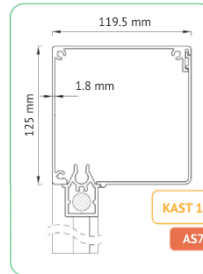

### INFORMATIE

Model	Recht
Kast hoogte	85 millimeter
Kast breedte	85 millimeter
Min. breedte	Afhankelijk type motor
Max. breedte	350 centimeter
Min. hoogte	10 centimeter
Max. hoogte	230 centimeter

KAST 95  
AS63

### INFORMATIE

Model	Recht
Kast hoogte	95 millimeter
Kast breedte	95 millimeter
Min. breedte	Afhankelijk type motor
Max. breedte	400 centimeter
Min. hoogte	10 centimeter
Max. hoogte	220 centimeter

KAST 105  
AS78

### INFORMATIE

Model	Recht
Kast hoogte	105 millimeter
Kast breedte	105 millimeter
Min. breedte	Afhankelijk type motor
Max. breedte	400 centimeter
Min. hoogte	10 centimeter
Max. hoogte	320 centimeter

KAST 125  
AS78

### INFORMATIE

Model	Recht
Kast hoogte	125 millimeter
Kast breedte	119.5 millimeter
Min. breedte	Afhankelijk type motor
Max. breedte	500 centimeter
Min. hoogte	10 centimeter
Max. hoogte	300 centimeter