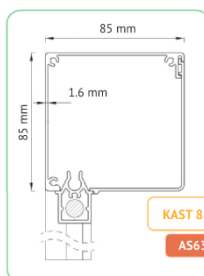

OMKASTING RECHT

INFORMATIE

Model	Recht
Kast hoogte	85 millimeter
Kast breedte	85 millimeter
Min. breedte	Afhankelijk type motor
Max. breedte	350 centimeter
Min. hoogte	10 centimeter
Max. hoogte	230 centimeter