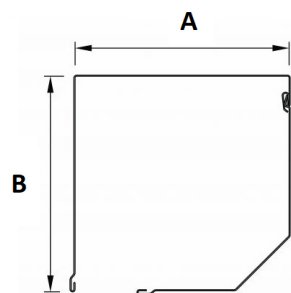

AR 41

AS60

profiel hoogte	41 mm
profiel dikte	8,5 mm
max. breedte	3230 mm
max. oppervlakte	9,69 m <sup>2</sup>
aantal lamellen in 1 m hoogte	24 stuk
gewicht p/m <sup>2</sup>	2,54 kg

### Omkasting Afschuind

	A	B
Hoogte tot 100 centimeter	137 [mm]	137 [mm]
Hoogte van 101 tot 130 centimeter	150 [mm]	150 [mm]
Hoogte van 131 tot 170 centimeter	165 [mm]	165 [mm]
Hoogte van 171 tot 250 centimeter	180 [mm]	180 [mm]
Hoogte van 251 tot 310 centimeter	205 [mm]	205 [mm]

### Omkasting Half Rond

	A	B
Hoogte tot 100 centimeter	137 [mm]	137 [mm]
Hoogte van 101 tot 130 centimeter	150 [mm]	150 [mm]
Hoogte van 131 tot 170 centimeter	165 [mm]	165 [mm]
Hoogte van 171 tot 250 centimeter	180 [mm]	180 [mm]
Hoogte van 251 tot 310 centimeter	205 [mm]	205 [mm]

### Omkasting Rond

	A	B
Hoogte tot 160 centimeter	155 [mm]	141 [mm]
Hoogte van 161 tot 190 centimeter	167 [mm]	154 [mm]
Hoogte van 191 tot 240 centimeter	183 [mm]	168 [mm]
Hoogte van 241 tot 300 centimeter	197 [mm]	184 [mm]
Hoogte van 301 tot 320 centimeter	214 [mm]	209 [mm]