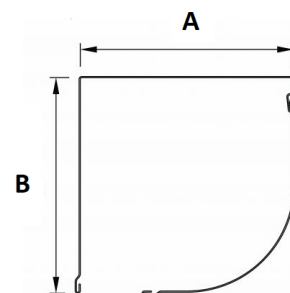

AR 41

AS60

profiel hoogte	41 mm
profiel dikte	8,5 mm
max. breedte	3230 mm
max. oppervlakte	9,69 m <sup>2</sup>
aantal lamellen in 1 m hoogte	24 stuk
gewicht p/m <sup>2</sup>	2,54 kg

### Omkasting Afschuind

	A	B
Hoogte tot 100 centimeter	137 [mm]	137 [mm]
Hoogte van 101 tot 130 centimeter	150 [mm]	150 [mm]
Hoogte van 131 tot 170 centimeter	165 [mm]	165 [mm]
Hoogte van 171 tot 250 centimeter	180 [mm]	180 [mm]
Hoogte van 251 tot 310 centimeter	205 [mm]	205 [mm]

### Omkasting Half Rond

	A	B
Hoogte tot 100 centimeter	137 [mm]	137 [mm]
Hoogte van 101 tot 130 centimeter	150 [mm]	150 [mm]
Hoogte van 131 tot 170 centimeter	165 [mm]	165 [mm]
Hoogte van 171 tot 250 centimeter	180 [mm]	180 [mm]
Hoogte van 251 tot 310 centimeter	205 [mm]	205 [mm]

### Omkasting Rond

	A	B
Hoogte tot 160 centimeter	155 [mm]	141 [mm]
Hoogte van 161 tot 190 centimeter	167 [mm]	154 [mm]
Hoogte van 191 tot 240 centimeter	183 [mm]	168 [mm]
Hoogte van 241 tot 300 centimeter	197 [mm]	184 [mm]
Hoogte van 301 tot 320 centimeter	214 [mm]	209 [mm]