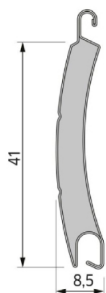

AR 41

AS60

profiel hoogte	41 mm
profiel dikte	8,5 mm
max. breedte	3230 mm
max. oppervlakte	9,69 m <sup>2</sup>
aantal lamellen in 1 m hoogte	24 stuk
gewicht p/m <sup>2</sup>	2,54 kg

### Omkasting Afschuind

	A	B
Hoogte tot 100 centimeter	137 [mm]	137 [mm]
Hoogte van 101 tot 130 centimeter	150 [mm]	150 [mm]
Hoogte van 131 tot 170 centimeter	165 [mm]	165 [mm]
Hoogte van 171 tot 250 centimeter	180 [mm]	180 [mm]
Hoogte van 251 tot 310 centimeter	205 [mm]	205 [mm]

### Omkasting Half Rond

	A	B
Hoogte tot 100 centimeter	137 [mm]	137 [mm]
Hoogte van 101 tot 130 centimeter	150 [mm]	150 [mm]
Hoogte van 131 tot 170 centimeter	165 [mm]	165 [mm]
Hoogte van 171 tot 250 centimeter	180 [mm]	180 [mm]
Hoogte van 251 tot 310 centimeter	205 [mm]	205 [mm]

### Omkasting Rond

	A	B
Hoogte tot 160 centimeter	155 [mm]	141 [mm]
Hoogte van 161 tot 190 centimeter	167 [mm]	154 [mm]
Hoogte van 191 tot 240 centimeter	183 [mm]	168 [mm]
Hoogte van 241 tot 300 centimeter	197 [mm]	184 [mm]
Hoogte van 301 tot 320 centimeter	214 [mm]	209 [mm]