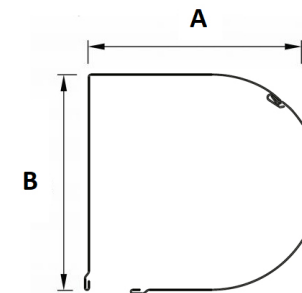

AR 41

AS60

profiel hoogte	41 mm
profiel dikte	8,5 mm
max. breedte	3230 mm
max. oppervlakte	9,69 m <sup>2</sup>
aantal lamellen in 1 m hoogte	24 stuk
gewicht p/m <sup>2</sup>	2,54 kg

### Omkasting Afschuind

	A	B
Hoogte tot 100 centimeter	137 [mm]	137 [mm]
Hoogte van 101 tot 130 centimeter	150 [mm]	150 [mm]
Hoogte van 131 tot 170 centimeter	165 [mm]	165 [mm]
Hoogte van 171 tot 250 centimeter	180 [mm]	180 [mm]
Hoogte van 251 tot 310 centimeter	205 [mm]	205 [mm]

### Omkasting Half Rond

	A	B
Hoogte tot 100 centimeter	137 [mm]	137 [mm]
Hoogte van 101 tot 130 centimeter	150 [mm]	150 [mm]
Hoogte van 131 tot 170 centimeter	165 [mm]	165 [mm]
Hoogte van 171 tot 250 centimeter	180 [mm]	180 [mm]
Hoogte van 251 tot 310 centimeter	205 [mm]	205 [mm]

### Omkasting Rond

	A	B
Hoogte tot 160 centimeter	155 [mm]	141 [mm]
Hoogte van 161 tot 190 centimeter	167 [mm]	154 [mm]
Hoogte van 191 tot 240 centimeter	183 [mm]	168 [mm]
Hoogte van 241 tot 300 centimeter	197 [mm]	184 [mm]
Hoogte van 301 tot 320 centimeter	214 [mm]	209 [mm]