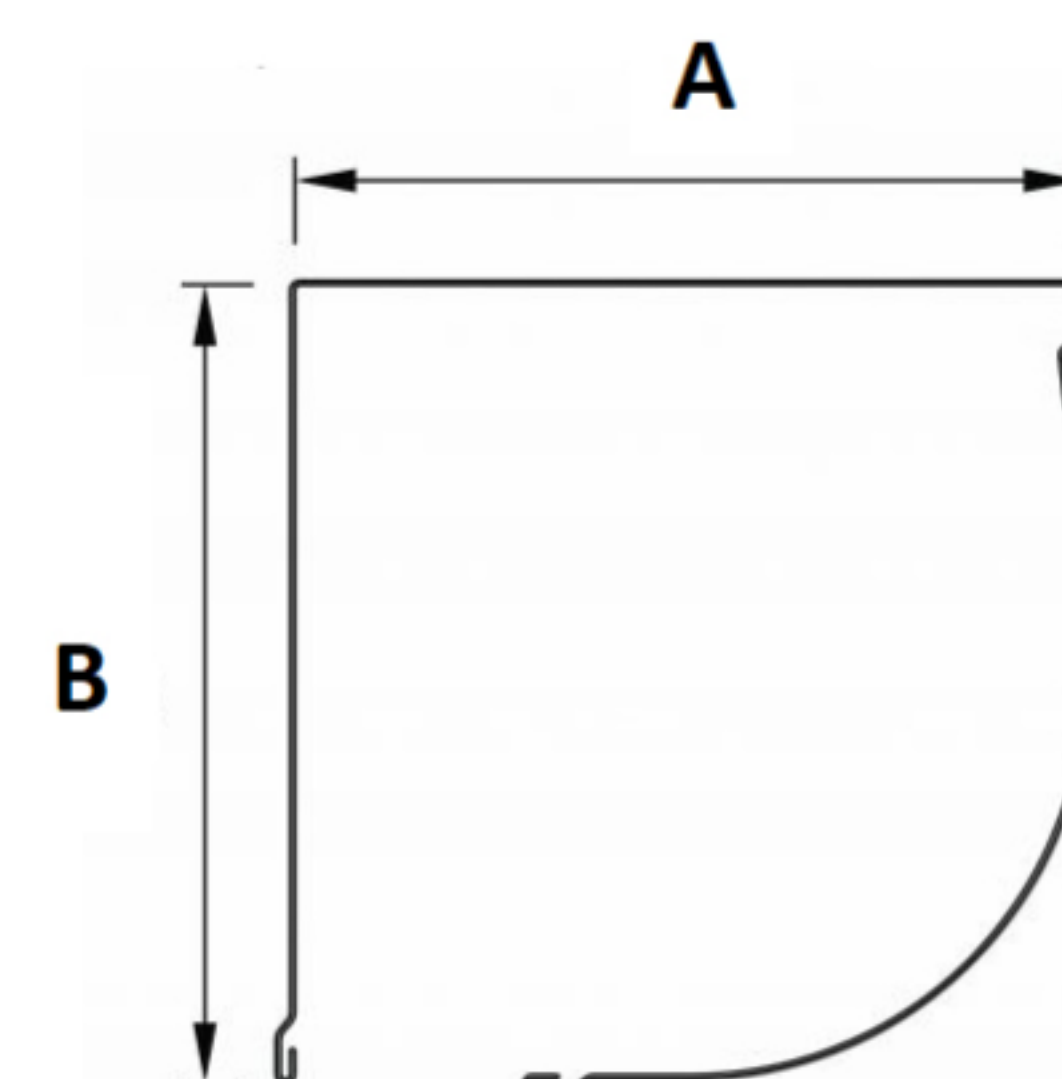

RS 37

AS40

dekhoogte	37 mm
profiel hoogte	42,5 mm
profiel dikte	8 mm
max. breedte	2300 mm
max. hoogte	3500 mm
max. oppervlakte	6,2 m ²
aantal lamellen in 1 m hoogte	27 stuk
gewicht p/m ²	3,5 kg

Omkastig Afgeschuind

	A	B
Hoogte tot 130 centimeter	137 [mm]	145 [mm]
Hoogte van 131 tot 200 centimeter	151 [mm]	158 [mm]
Hoogte van 201 tot 230 centimeter	165 [mm]	173 [mm]
Hoogte van 231 tot 280 centimeter	181 [mm]	188 [mm]
Hoogte van 281 tot 350 centimeter	206 [mm]	214 [mm]

Omkastig Half Rond

	A	B
Hoogte tot 130 centimeter	151 [mm]	158 [mm]
Hoogte van 131 tot 200 centimeter	151 [mm]	158 [mm]
Hoogte van 201 tot 230 centimeter	181 [mm]	188 [mm]
Hoogte van 231 tot 280 centimeter	181 [mm]	188 [mm]
Hoogte van 281 tot 350 centimeter	206 [mm]	214 [mm]