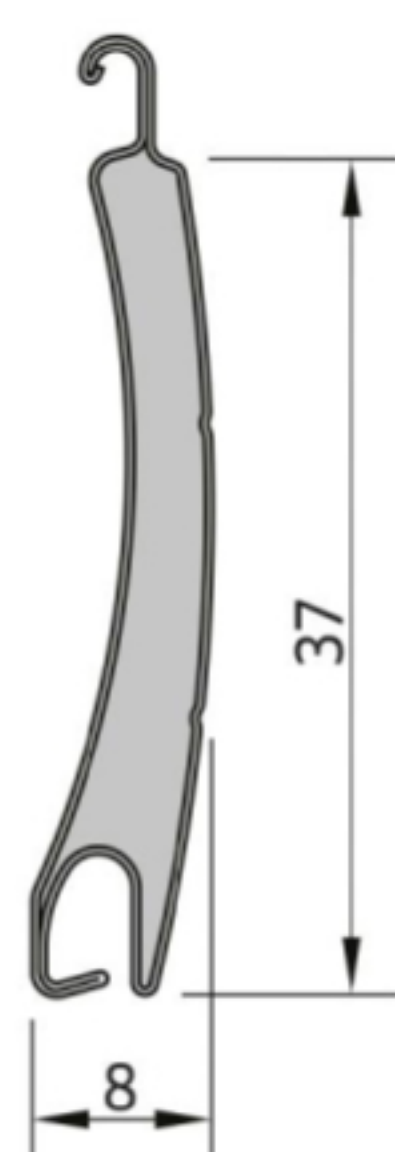

RS 37

AS40

dekhoogte	37 mm
profiel hoogte	42,5 mm
profiel dikte	8 mm
max. breedte	2300 mm
max. hoogte	3500 mm
max. oppervlakte	6,2 m ²
aantal lamellen in 1 m hoogte	27 stuk
gewicht p/m ²	3,5 kg

Omkastig Afgeschuind

	A	B
Hoogte tot 130 centimeter	137 [mm]	145 [mm]
Hoogte van 131 tot 200 centimeter	151 [mm]	158 [mm]
Hoogte van 201 tot 230 centimeter	165 [mm]	173 [mm]
Hoogte van 231 tot 280 centimeter	181 [mm]	188 [mm]
Hoogte van 281 tot 350 centimeter	206 [mm]	214 [mm]

Omkastig Half Rond

	A	B
Hoogte tot 130 centimeter	151 [mm]	158 [mm]
Hoogte van 131 tot 200 centimeter	151 [mm]	158 [mm]
Hoogte van 201 tot 230 centimeter	181 [mm]	188 [mm]
Hoogte van 231 tot 280 centimeter	181 [mm]	188 [mm]
Hoogte van 281 tot 350 centimeter	206 [mm]	214 [mm]

	A	B
Hoogte tot 120 centimeter	137 [mm]	145 [mm]
Hoogte van 121 tot 190 centimeter	151 [mm]	158 [mm]
Hoogte van 191 tot 230 centimeter	165 [mm]	173 [mm]
Hoogte van 231 tot 280 centimeter	181 [mm]	188 [mm]
Hoogte van 281 tot 350 centimeter	206 [mm]	214 [mm]