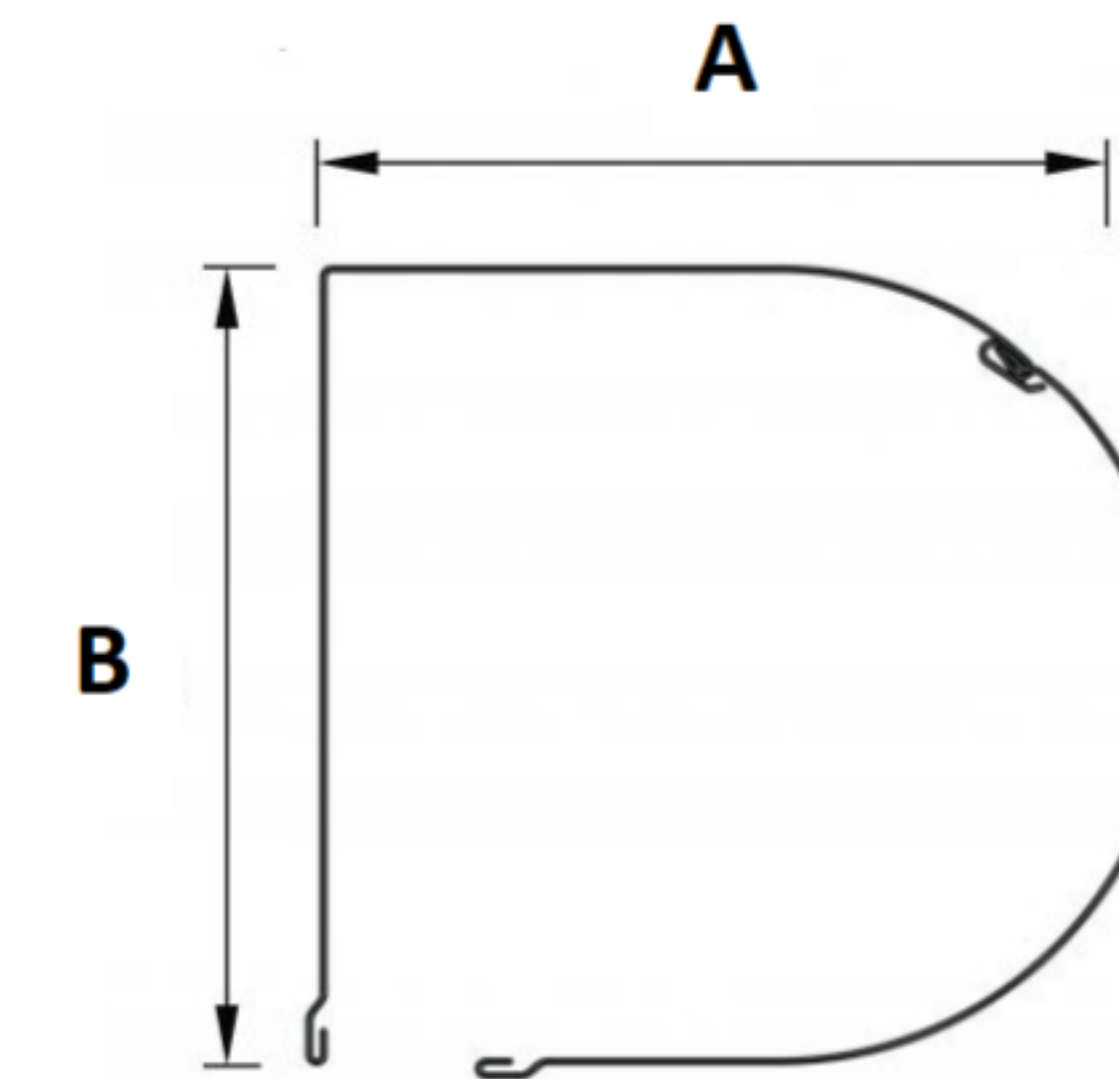

Omkastig Rond

	A	B
Hoogte tot 120 centimeter	137 [mm]	141 [mm]
Hoogte van 121 tot 190 centimeter	144 [mm]	158 [mm]
Hoogte van 191 tot 230 centimeter	164 [mm]	171 [mm]
Hoogte van 231 tot 280 centimeter	178 [mm]	184 [mm]
Hoogte van 281 tot 350 centimeter	202 [mm]	215 [mm]