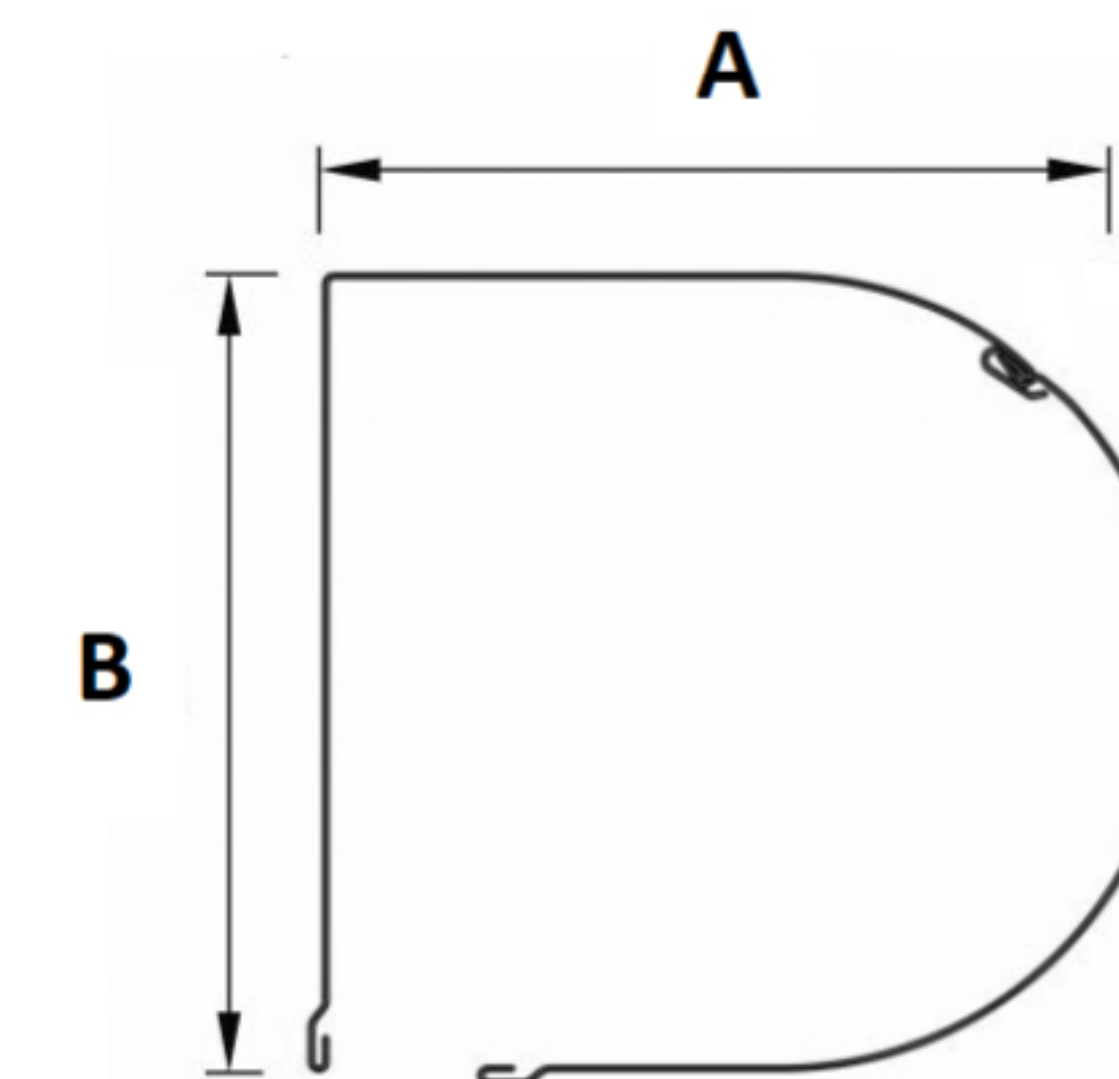

Omkastig Rond

	A	B
Hoogte tot 130 centimeter	137 [mm]	141 [mm]
Hoogte van 131 tot 200 centimeter	144 [mm]	158 [mm]
Hoogte van 201 tot 230 centimeter	164 [mm]	171 [mm]
Hoogte van 231 tot 280 centimeter	178 [mm]	184 [mm]
Hoogte van 281 tot 350 centimeter	202 [mm]	215 [mm]

RS 37

AS60

dekhoogte	37 mm
profiel hoogte	42,5 mm
profiel dikte	8 mm
max. breedte	3300 mm
max. hoogte	3500 mm
max. oppervlakte	6,2 m²
aantal lamellen in 1 m hoogte	27 stuk
gewicht p/m²	3,5 kg