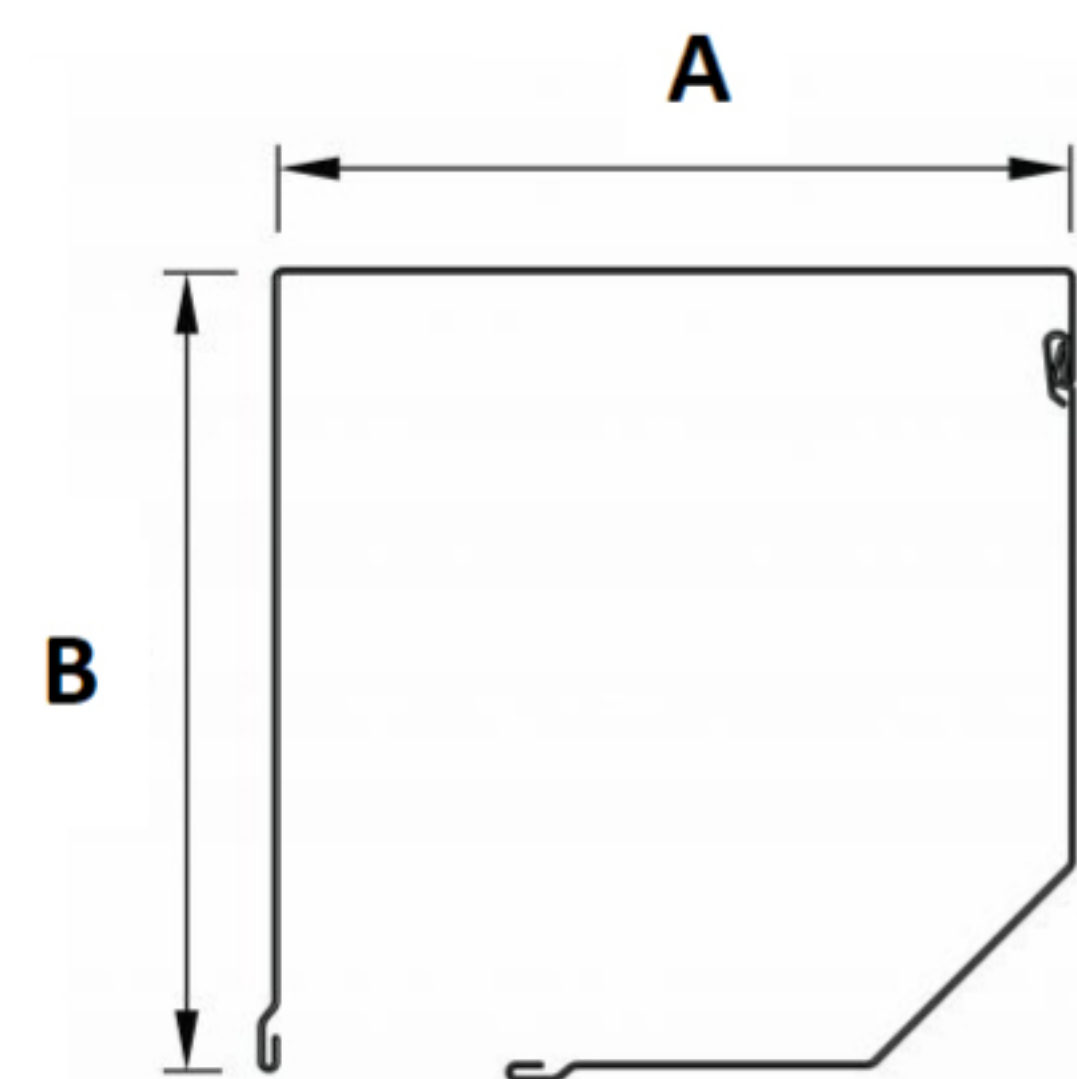

Omkastig Half Rond

	A	B
Hoogte tot 130 centimeter	151 [mm]	158 [mm]
Hoogte van 131 tot 200 centimeter	151 [mm]	158 [mm]
Hoogte van 201 tot 230 centimeter	181 [mm]	188 [mm]
Hoogte van 231 tot 280 centimeter	181 [mm]	188 [mm]
Hoogte van 281 tot 350 centimeter	206 [mm]	214 [mm]

Omkastig Rond

	A	B
Hoogte tot 130 centimeter	137 [mm]	141 [mm]
Hoogte van 131 tot 200 centimeter	144 [mm]	158 [mm]
Hoogte van 201 tot 230 centimeter	164 [mm]	171 [mm]
Hoogte van 231 tot 280 centimeter	178 [mm]	184 [mm]
Hoogte van 281 tot 350 centimeter	202 [mm]	215 [mm]

RS 37

AS60

dekhoogte	37 mm
profiel hoogte	42,5 mm
profiel dikte	8 mm
max. breedte	3300 mm
max. hoogte	3500 mm
max. oppervlakte	6,2 m ²
aantal lamellen in 1 m hoogte	27 stuk
gewicht p/m ²	3,5 kg

Omkastig Afgeschuind

	A	B
Hoogte tot 120 centimeter	137 [mm]	145 [mm]
Hoogte van 121 tot 190 centimeter	151 [mm]	158 [mm]
Hoogte van 191 tot 230 centimeter	165 [mm]	173 [mm]
Hoogte van 231 tot 280 centimeter	181 [mm]	188 [mm]
Hoogte van 281 tot 350 centimeter	206 [mm]	214 [mm]