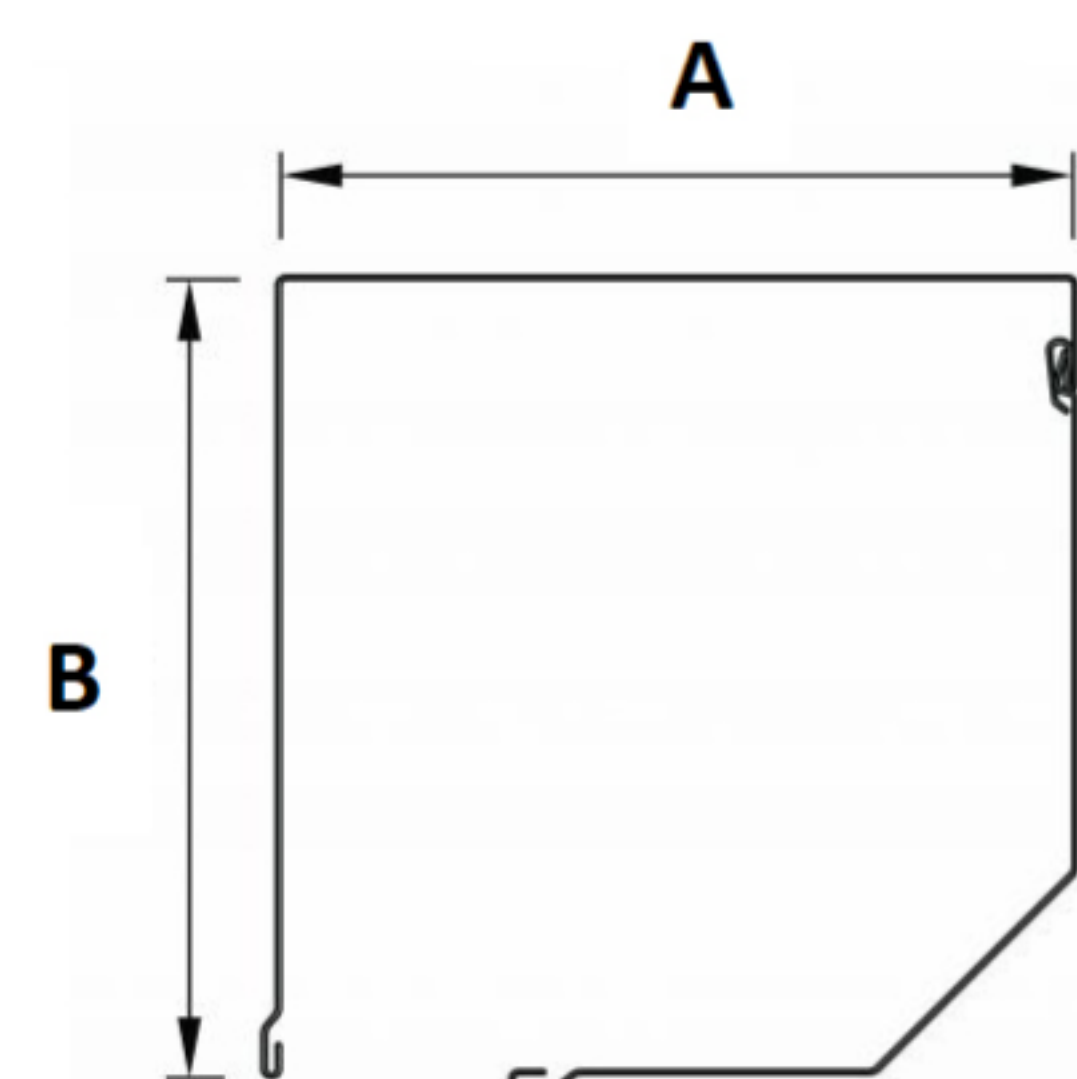

RS 37

AS40

dekhoogte	37 mm
profiel hoogte	42,5 mm
profiel dikte	8 mm
max. breedte	2300 mm
max. hoogte	3500 mm
max. oppervlakte	6,2 m ²
aantal lamellen in 1 m hoogte	27 stuk
gewicht p/m ²	3,5 kg

Omkastig Afgeschuind

	A	B
Hoogte tot 130 centimeter	137 [mm]	145 [mm]
Hoogte van 131 tot 200 centimeter	151 [mm]	158 [mm]
Hoogte van 201 tot 230 centimeter	165 [mm]	173 [mm]
Hoogte van 231 tot 280 centimeter	181 [mm]	188 [mm]
Hoogte van 281 tot 350 centimeter	206 [mm]	214 [mm]

Omkastig Half Rond

	A	B
Hoogte tot 130 centimeter	151 [mm]	158 [mm]
Hoogte van 131 tot 200 centimeter	151 [mm]	158 [mm]
Hoogte van 201 tot 230 centimeter	181 [mm]	188 [mm]
Hoogte van 231 tot 280 centimeter	181 [mm]	188 [mm]
Hoogte van 281 tot 350 centimeter	206 [mm]	214 [mm]

RS 37

AS60

dekhoogte	37 mm
profiel hoogte	42,5 mm
profiel dikte	8 mm
max. breedte	3300 mm
max. hoogte	3500 mm
max. oppervlakte	6,2 m ²
aantal lamellen in 1 m hoogte	27 stuk
gewicht p/m ²	3,5 kg

Omkastig Afgeschuind