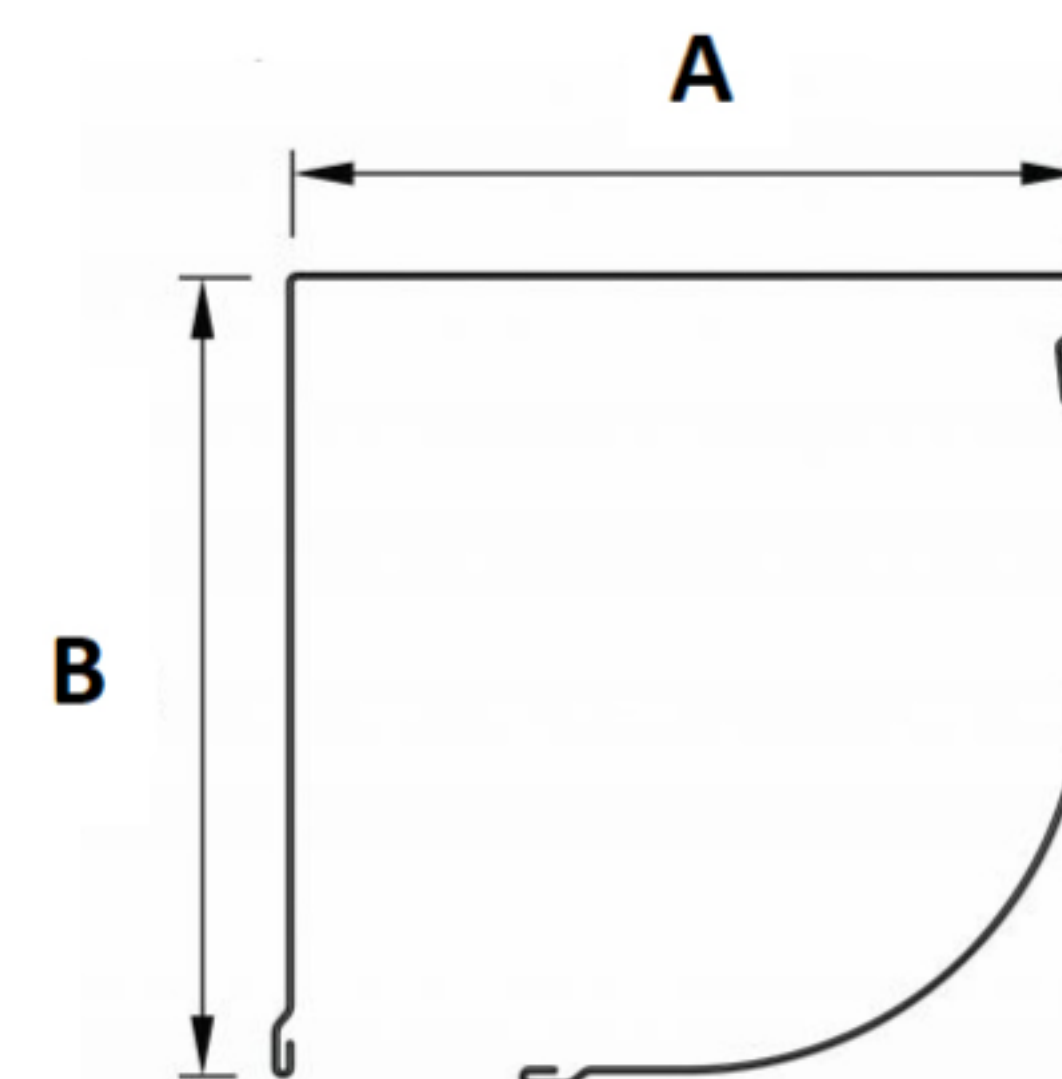

Omkastig Half Rond

	A	B
Hoogte tot 120 centimeter	151 [mm]	158 [mm]
Hoogte van 121 tot 190 centimeter	151 [mm]	158 [mm]
Hoogte van 191 tot 230 centimeter	181 [mm]	188 [mm]
Hoogte van 231 tot 280 centimeter	181 [mm]	188 [mm]
Hoogte van 281 tot 350 centimeter	206 [mm]	214 [mm]