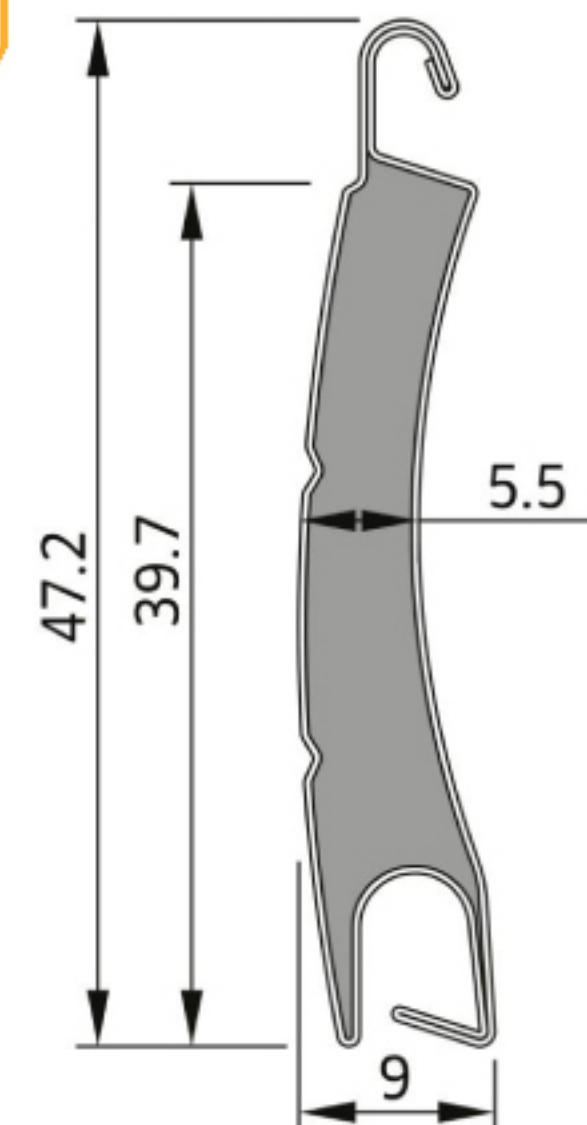

ARH 40

AS60

profiel hoogte	40 mm
profiel dikte	9 mm
max. breedte	4390 mm
max. oppervlakte	13,18 m <sup>2</sup>
aantal lamellen in 1 m hoogte	25 stuk
gewicht p/m <sup>2</sup>	4,8 kg

### Omkastning Afgeschuind

	A	B
Hoogte tot 120 centimeter	150 [mm]	150 [mm]
Hoogte van 121 tot 160 centimeter	165 [mm]	165 [mm]
Hoogte van 161 tot 210 centimeter	180 [mm]	180 [mm]
Hoogte van 211 tot 310 centimeter	205 [mm]	205 [mm]

### Omkastning Half Rond

	A	B
Hoogte tot 120 centimeter	150 [mm]	150 [mm]
Hoogte van 121 tot 160 centimeter	165 [mm]	165 [mm]
Hoogte van 161 tot 210 centimeter	180 [mm]	180 [mm]
Hoogte van 211 tot 310 centimeter	205 [mm]	205 [mm]

### Omkastning Rond

	A	B
Hoogte tot 120 centimeter	167 [mm]	154 [mm]
Hoogte van 121 tot 160 centimeter	183 [mm]	168 [mm]
Hoogte van 161 tot 210 centimeter	197 [mm]	184 [mm]
Hoogte van 211 tot 310 centimeter	214 [mm]	209 [mm]