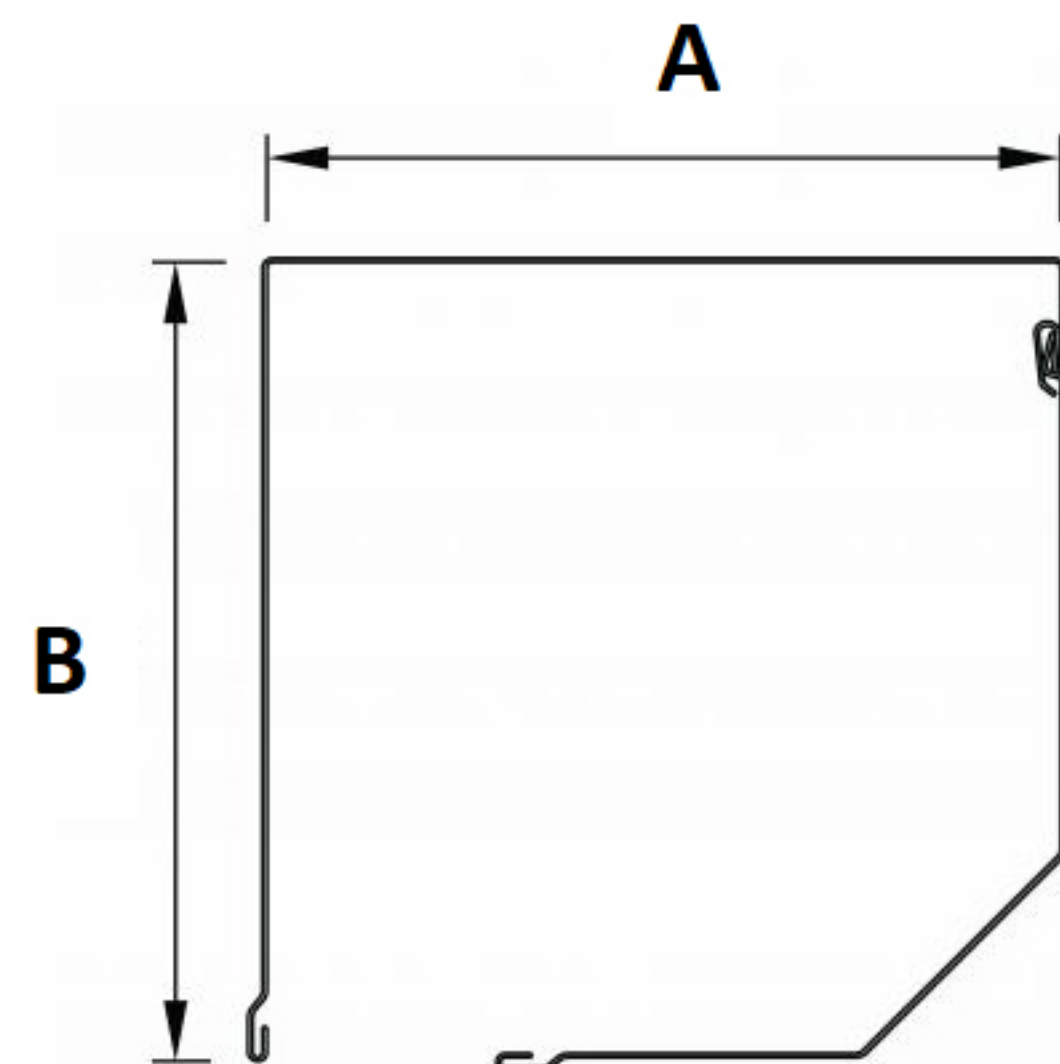

ARH 40

AS60

profiel hoogte	40 mm
profiel dikte	9 mm
max. breedte	4390 mm
max. oppervlakte	13,18 m <sup>2</sup>
aantal lamellen in 1 m hoogte	25 stuk
gewicht p/m <sup>2</sup>	4,8 kg

### Omkastning Afgeschuind

	A	B
Hoogte tot 120 centimeter	150 [mm]	150 [mm]
Hoogte van 121 tot 160 centimeter	165 [mm]	165 [mm]
Hoogte van 161 tot 210 centimeter	180 [mm]	180 [mm]
Hoogte van 211 tot 310 centimeter	205 [mm]	205 [mm]

### Omkastning Half Rond

	A	B
Hoogte tot 120 centimeter	150 [mm]	150 [mm]
Hoogte van 121 tot 160 centimeter	165 [mm]	165 [mm]
Hoogte van 161 tot 210 centimeter	180 [mm]	180 [mm]
Hoogte van 211 tot 310 centimeter	205 [mm]	205 [mm]

### Omkastning Rond

	A	B
Hoogte tot 120 centimeter	167 [mm]	154 [mm]
Hoogte van 121 tot 160 centimeter	183 [mm]	168 [mm]
Hoogte van 161 tot 210 centimeter	197 [mm]	184 [mm]
Hoogte van 211 tot 310 centimeter	214 [mm]	209 [mm]