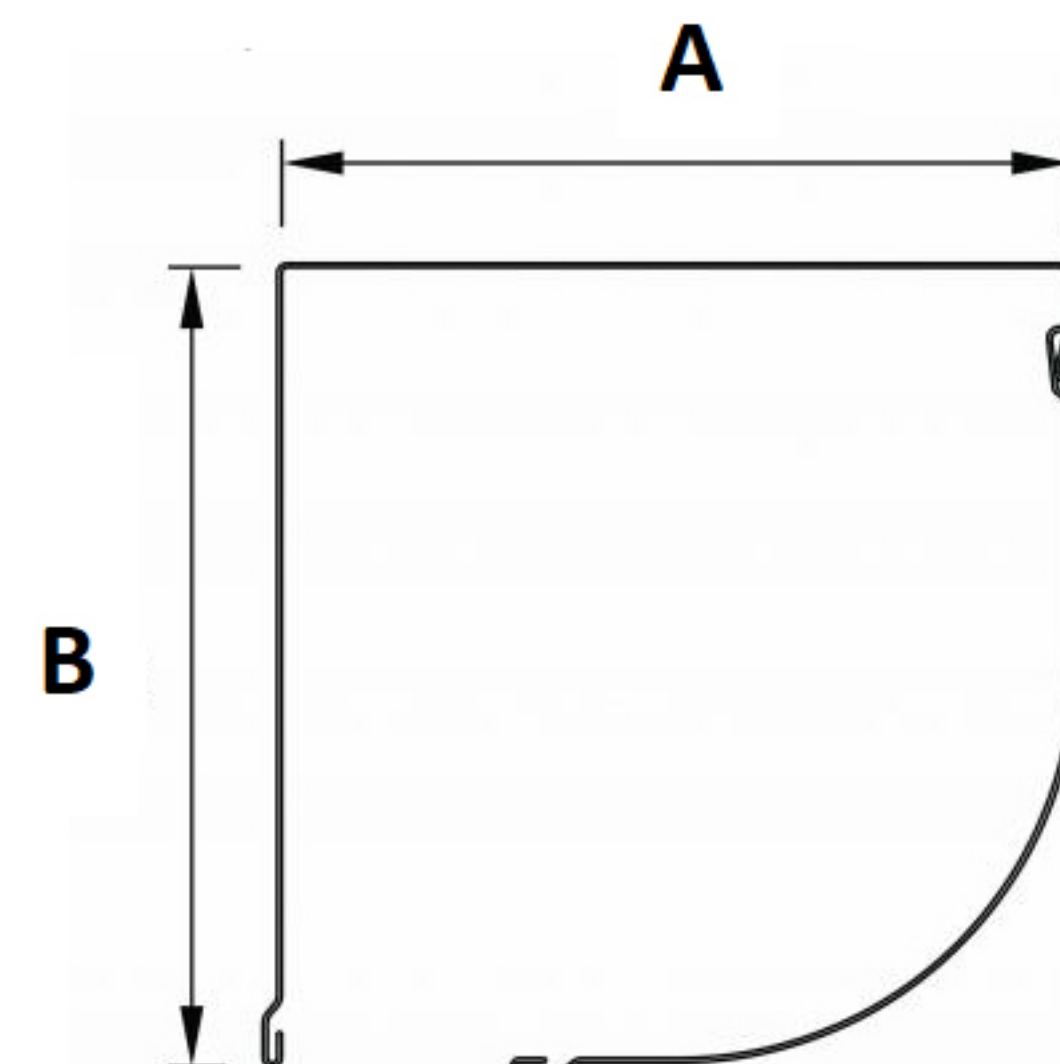

ARH 40

AS60

profiel hoogte	40 mm
profiel dikte	9 mm
max. breedte	4390 mm
max. oppervlakte	13,18 m <sup>2</sup>
aantal lamellen in 1 m hoogte	25 stuk
gewicht p/m <sup>2</sup>	4,8 kg

### Omkastning Afgeschuind

	A	B
Hoogte tot 120 centimeter	150 [mm]	150 [mm]
Hoogte van 121 tot 160 centimeter	165 [mm]	165 [mm]
Hoogte van 161 tot 210 centimeter	180 [mm]	180 [mm]
Hoogte van 211 tot 310 centimeter	205 [mm]	205 [mm]

### Omkastning Half Rond

	A	B
Hoogte tot 120 centimeter	150 [mm]	150 [mm]
Hoogte van 121 tot 160 centimeter	165 [mm]	165 [mm]
Hoogte van 161 tot 210 centimeter	180 [mm]	180 [mm]
Hoogte van 211 tot 310 centimeter	205 [mm]	205 [mm]

### Omkastning Rond

	A	B
Hoogte tot 120 centimeter	167 [mm]	154 [mm]
Hoogte van 121 tot 160 centimeter	183 [mm]	168 [mm]
Hoogte van 161 tot 210 centimeter	197 [mm]	184 [mm]
Hoogte van 211 tot 310 centimeter	214 [mm]	209 [mm]