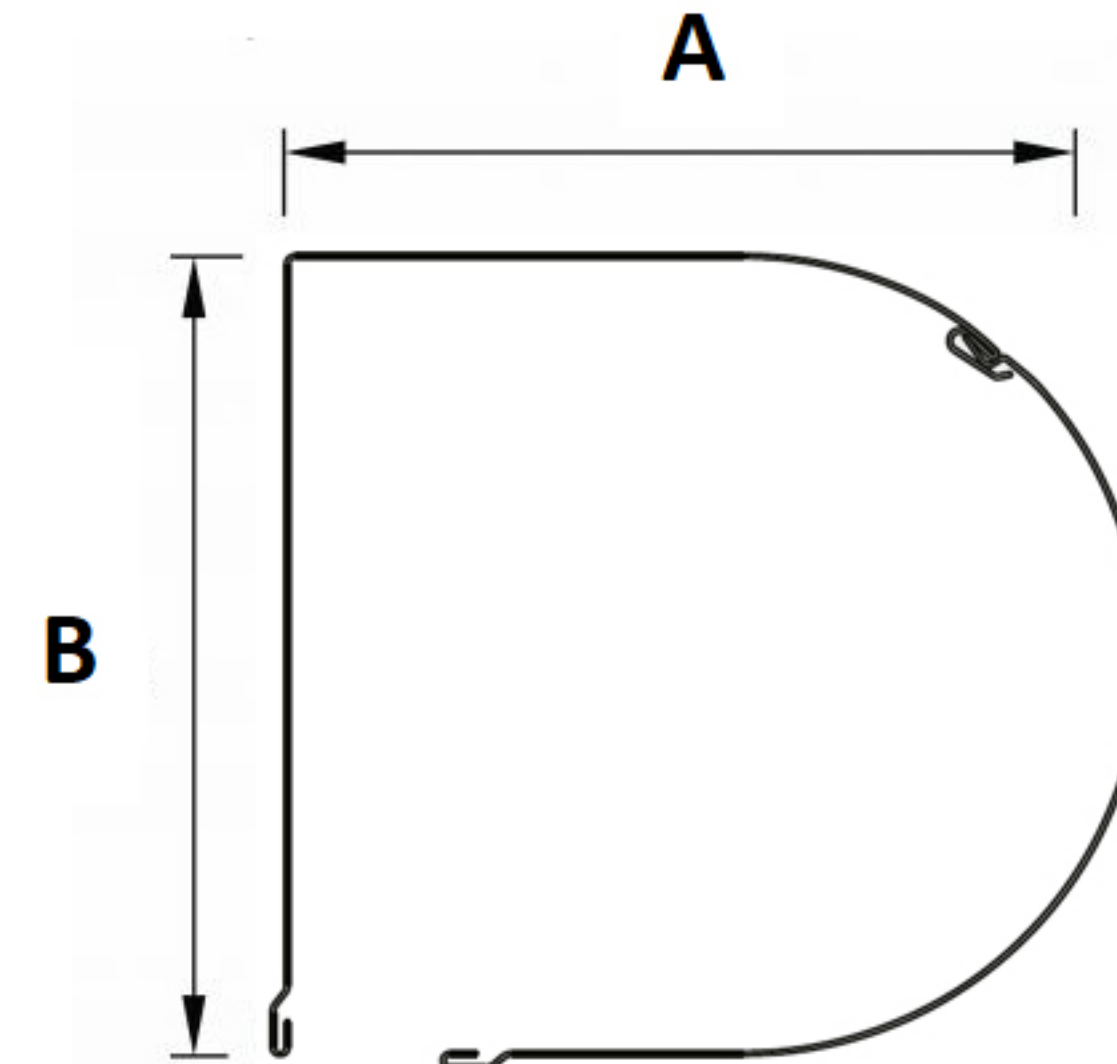

ARH 40

AS60

profiel hoogte	40 mm
profiel dikte	9 mm
max. breedte	4390 mm
max. oppervlakte	13,18 m <sup>2</sup>
aantal lamellen in 1 m hoogte	25 stuk
gewicht p/m <sup>2</sup>	4,8 kg

### Omkastning Afgeschuind

	A	B
Hoogte tot 120 centimeter	150 [mm]	150 [mm]
Hoogte van 121 tot 160 centimeter	165 [mm]	165 [mm]
Hoogte van 161 tot 210 centimeter	180 [mm]	180 [mm]
Hoogte van 211 tot 310 centimeter	205 [mm]	205 [mm]

### Omkastning Half Rond

	A	B
Hoogte tot 120 centimeter	150 [mm]	150 [mm]
Hoogte van 121 tot 160 centimeter	165 [mm]	165 [mm]
Hoogte van 161 tot 210 centimeter	180 [mm]	180 [mm]
Hoogte van 211 tot 310 centimeter	205 [mm]	205 [mm]

### Omkastning Rond

	A	B
Hoogte tot 120 centimeter	167 [mm]	154 [mm]
Hoogte van 121 tot 160 centimeter	183 [mm]	168 [mm]
Hoogte van 161 tot 210 centimeter	197 [mm]	184 [mm]
Hoogte van 211 tot 310 centimeter	214 [mm]	209 [mm]