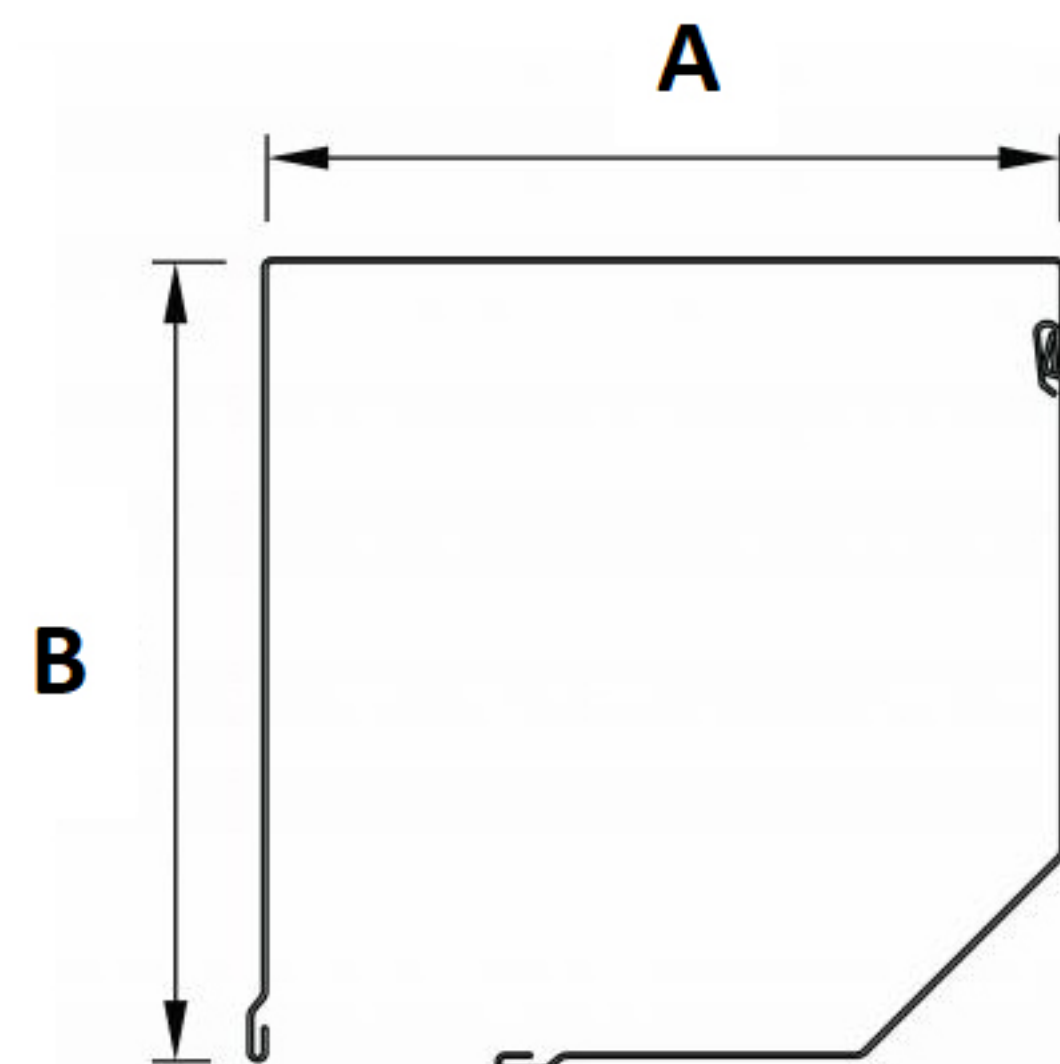

AR 40

AS60

profiel hoogte	40 mm
profiel dikte	9 mm
max. breedte	3370 mm
max. oppervlakte	9,44 m ²
aantal lamellen in 1 m hoogte	25 stuk
gewicht p/m ²	3,2 kg

Omkastning Afgeschuind

	A	B
Hoogte tot 120 centimeter	150 [mm]	150 [mm]
Hoogte van 121 tot 160 centimeter	165 [mm]	165 [mm]
Hoogte van 161 tot 210 centimeter	180 [mm]	180 [mm]
Hoogte van 211 tot 310 centimeter	205 [mm]	205 [mm]

Omkastning Half Rond

	A	B
Hoogte tot 120 centimeter	150 [mm]	150 [mm]
Hoogte van 121 tot 160 centimeter	165 [mm]	165 [mm]
Hoogte van 161 tot 210 centimeter	180 [mm]	180 [mm]
Hoogte van 211 tot 310 centimeter	205 [mm]	205 [mm]

Omkastning Rond

	A	B
Hoogte tot 120 centimeter	167 [mm]	154 [mm]
Hoogte van 121 tot 160 centimeter	183 [mm]	168 [mm]
Hoogte van 161 tot 210 centimeter	197 [mm]	184 [mm]
Hoogte van 211 tot 310 centimeter	214 [mm]	209 [mm]