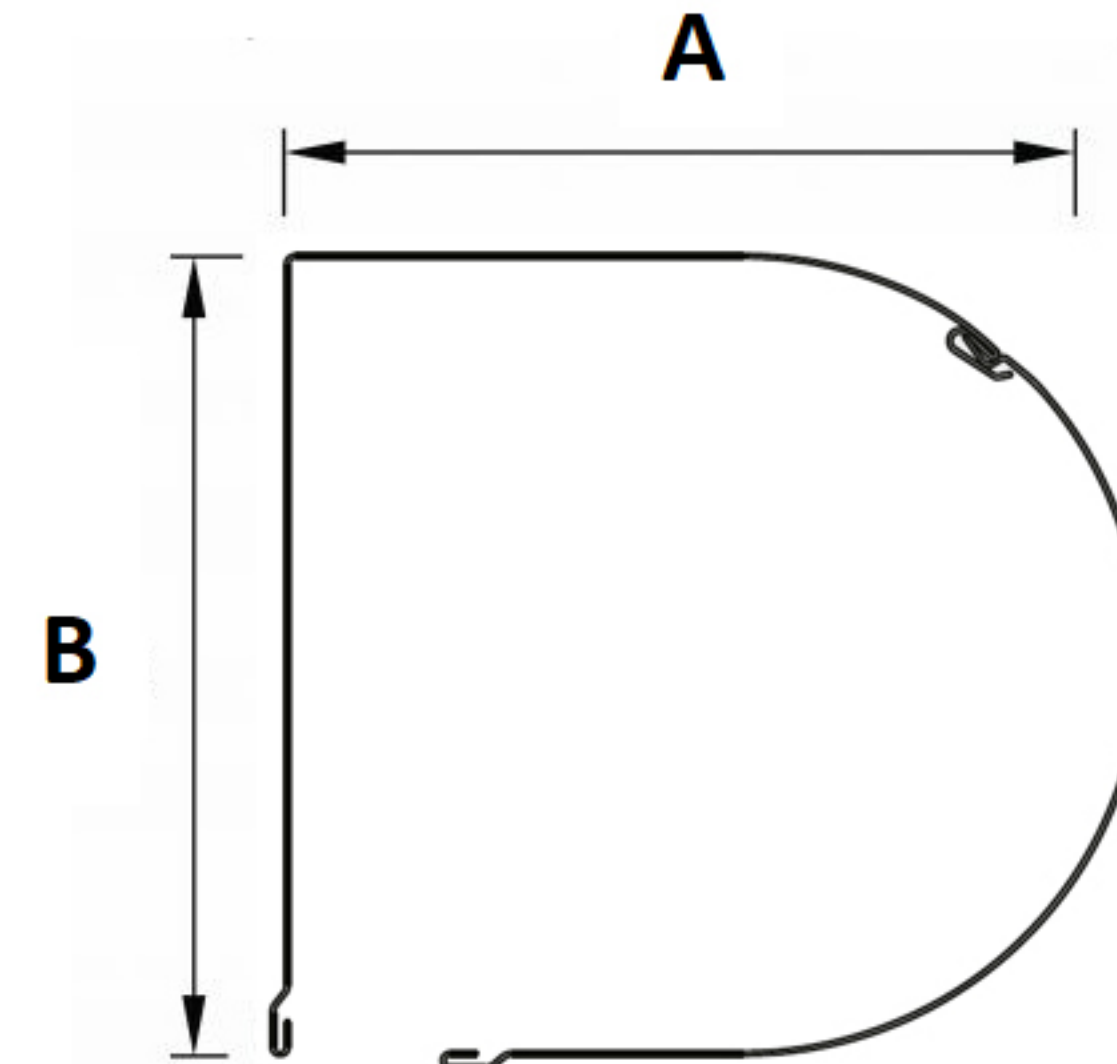

AR 40

AS60

profiel hoogte	40 mm
profiel dikte	9 mm
max. breedte	3370 mm
max. oppervlakte	9,44 m ²
aantal lamellen in 1 m hoogte	25 stuk
gewicht p/m ²	3,2 kg

Omkastning Afgeschuind

	A	B
Hoogte tot 120 centimeter	150 [mm]	150 [mm]
Hoogte van 121 tot 160 centimeter	165 [mm]	165 [mm]
Hoogte van 161 tot 210 centimeter	180 [mm]	180 [mm]
Hoogte van 211 tot 310 centimeter	205 [mm]	205 [mm]

Omkastning Half Rond

	A	B
Hoogte tot 120 centimeter	150 [mm]	150 [mm]
Hoogte van 121 tot 160 centimeter	165 [mm]	165 [mm]
Hoogte van 161 tot 210 centimeter	180 [mm]	180 [mm]
Hoogte van 211 tot 310 centimeter	205 [mm]	205 [mm]

Omkastning Rond

	A	B
Hoogte tot 120 centimeter	167 [mm]	154 [mm]
Hoogte van 121 tot 160 centimeter	183 [mm]	168 [mm]
Hoogte van 161 tot 210 centimeter	197 [mm]	184 [mm]
Hoogte van 211 tot 310 centimeter	214 [mm]	209 [mm]