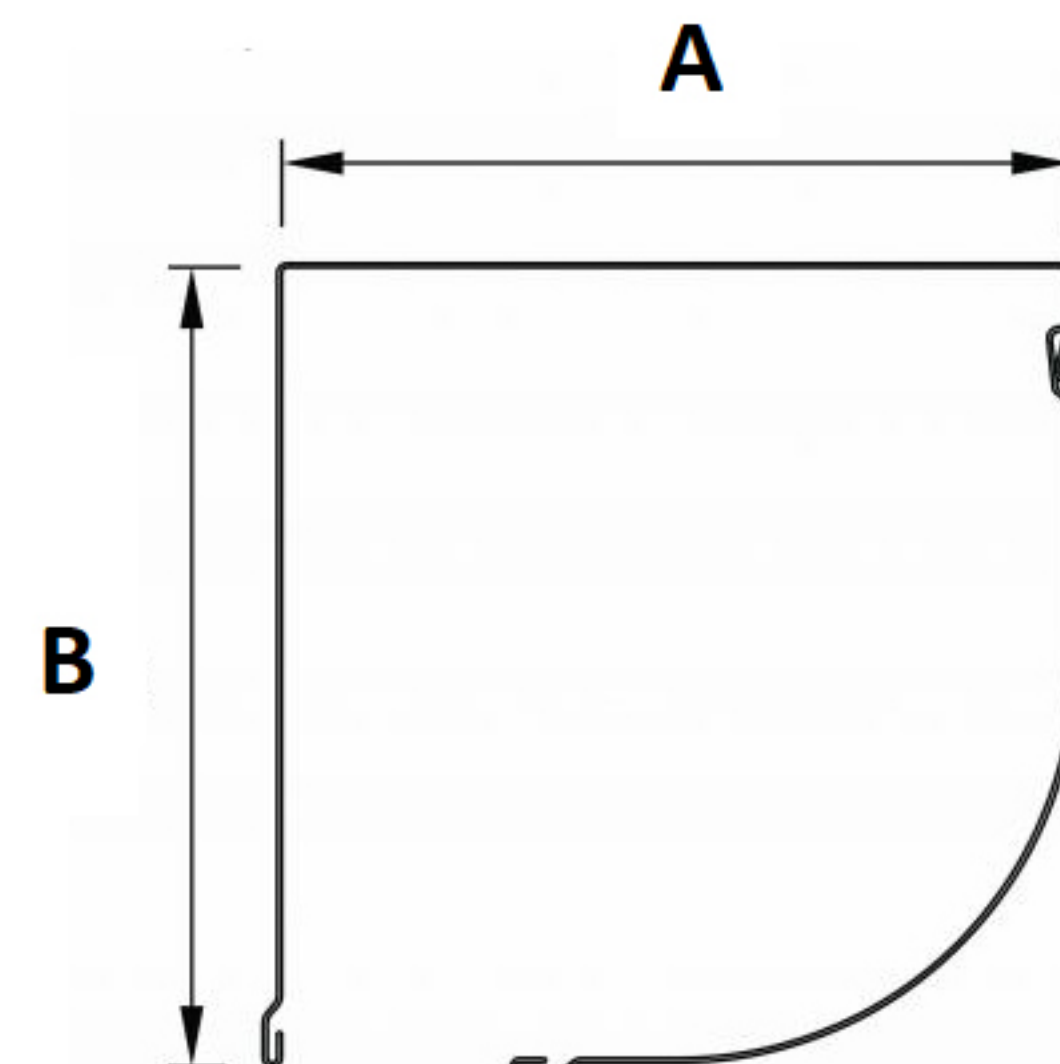

AR 40

AS60

profiel hoogte	40 mm
profiel dikte	9 mm
max. breedte	3370 mm
max. oppervlakte	9,44 m ²
aantal lamellen in 1 m hoogte	25 stuk
gewicht p/m ²	3,2 kg

Omkastning Afgeschuind

	A	B
Hoogte tot 120 centimeter	150 [mm]	150 [mm]
Hoogte van 121 tot 160 centimeter	165 [mm]	165 [mm]
Hoogte van 161 tot 210 centimeter	180 [mm]	180 [mm]
Hoogte van 211 tot 310 centimeter	205 [mm]	205 [mm]

Omkastning Half Rond

	A	B
Hoogte tot 120 centimeter	150 [mm]	150 [mm]
Hoogte van 121 tot 160 centimeter	165 [mm]	165 [mm]
Hoogte van 161 tot 210 centimeter	180 [mm]	180 [mm]
Hoogte van 211 tot 310 centimeter	205 [mm]	205 [mm]

Omkastning Rond

	A	B
Hoogte tot 120 centimeter	167 [mm]	154 [mm]
Hoogte van 121 tot 160 centimeter	183 [mm]	168 [mm]
Hoogte van 161 tot 210 centimeter	197 [mm]	184 [mm]
Hoogte van 211 tot 310 centimeter	214 [mm]	209 [mm]