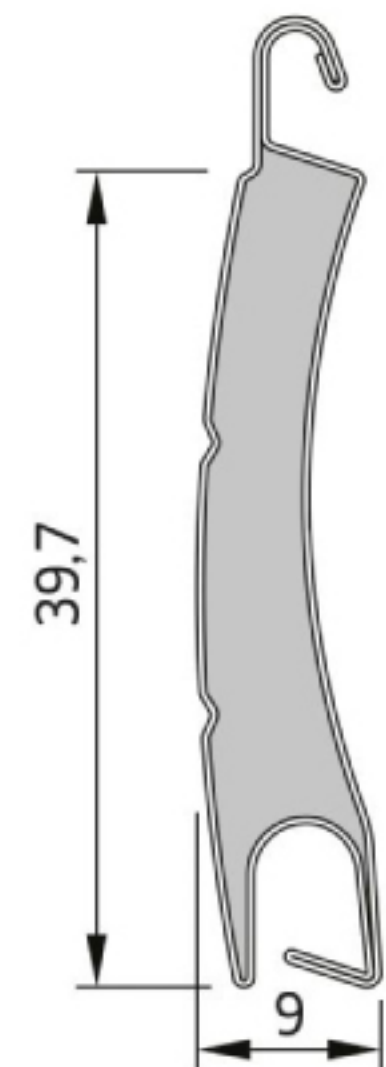

AR 40

AS60

profiel hoogte	40 mm
profiel dikte	9 mm
max. breedte	3370 mm
max. oppervlakte	9,44 m ²
aantal lamellen in 1 m hoogte	25 stuk
gewicht p/m ²	3,2 kg

Omkastning Afgeschuind

	A	B
Hoogte tot 120 centimeter	150 [mm]	150 [mm]
Hoogte van 121 tot 160 centimeter	165 [mm]	165 [mm]
Hoogte van 161 tot 210 centimeter	180 [mm]	180 [mm]
Hoogte van 211 tot 310 centimeter	205 [mm]	205 [mm]

Omkastning Half Rond

	A	B
Hoogte tot 120 centimeter	150 [mm]	150 [mm]
Hoogte van 121 tot 160 centimeter	165 [mm]	165 [mm]
Hoogte van 161 tot 210 centimeter	180 [mm]	180 [mm]
Hoogte van 211 tot 310 centimeter	205 [mm]	205 [mm]

Omkastning Rond

	A	B
Hoogte tot 120 centimeter	167 [mm]	154 [mm]
Hoogte van 121 tot 160 centimeter	183 [mm]	168 [mm]
Hoogte van 161 tot 210 centimeter	197 [mm]	184 [mm]
Hoogte van 211 tot 310 centimeter	214 [mm]	209 [mm]