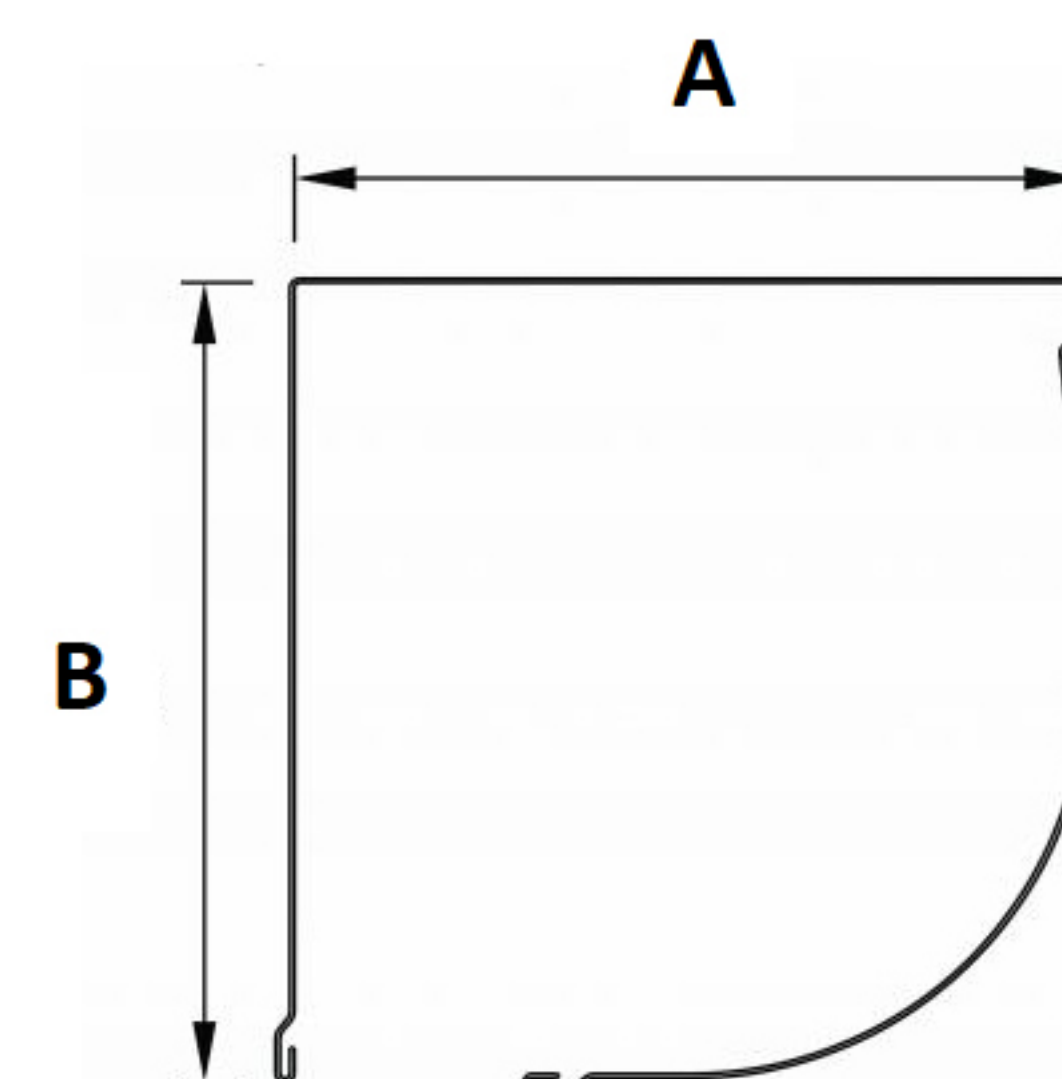

RS 32

AS40

dekhoogte	32 mm
profiel hoogte	40 mm
profiel dikte	8,5 mm
max. breedte	3700 mm
max. hoogte	3500 mm
max. oppervlakte	7,5 m ²
aantal lamellen in 1 m hoogte	32 stuk
gewicht p/m ²	4,8 kg

Omkasting Afgeschuind

	A	B
Hoogte tot 140 centimeter	137 [mm]	145 [mm]
Hoogte van 141 tot 170 centimeter	151 [mm]	158 [mm]
Hoogte van 171 tot 200 centimeter	165 [mm]	173 [mm]
Hoogte van 201 tot 260 centimeter	181 [mm]	188 [mm]
Hoogte van 261 tot 340 centimeter	206 [mm]	214 [mm]
Hoogte van 341 tot 350 centimeter	229 [mm]	239 [mm]

Omkasting Half Rond

	A	B
Hoogte tot 140 centimeter	151 [mm]	158 [mm]
Hoogte van 141 tot 170 centimeter	151 [mm]	158 [mm]
Hoogte van 171 tot 200 centimeter	181 [mm]	188 [mm]
Hoogte van 201 tot 260 centimeter	181 [mm]	188 [mm]
Hoogte van 261 tot 340 centimeter	206 [mm]	214 [mm]

RS 32

AS60

dekhoogte	32 mm
profiel hoogte	40 mm
profiel dikte	8,5 mm
max. breedte	3700 mm
max. hoogte	3500 mm
max. oppervlakte	7,5 m ²
aantal lamellen in 1 m hoogte	32 stuk
gewicht p/m ²	4,8 kg

Omkasting Afgeschuind