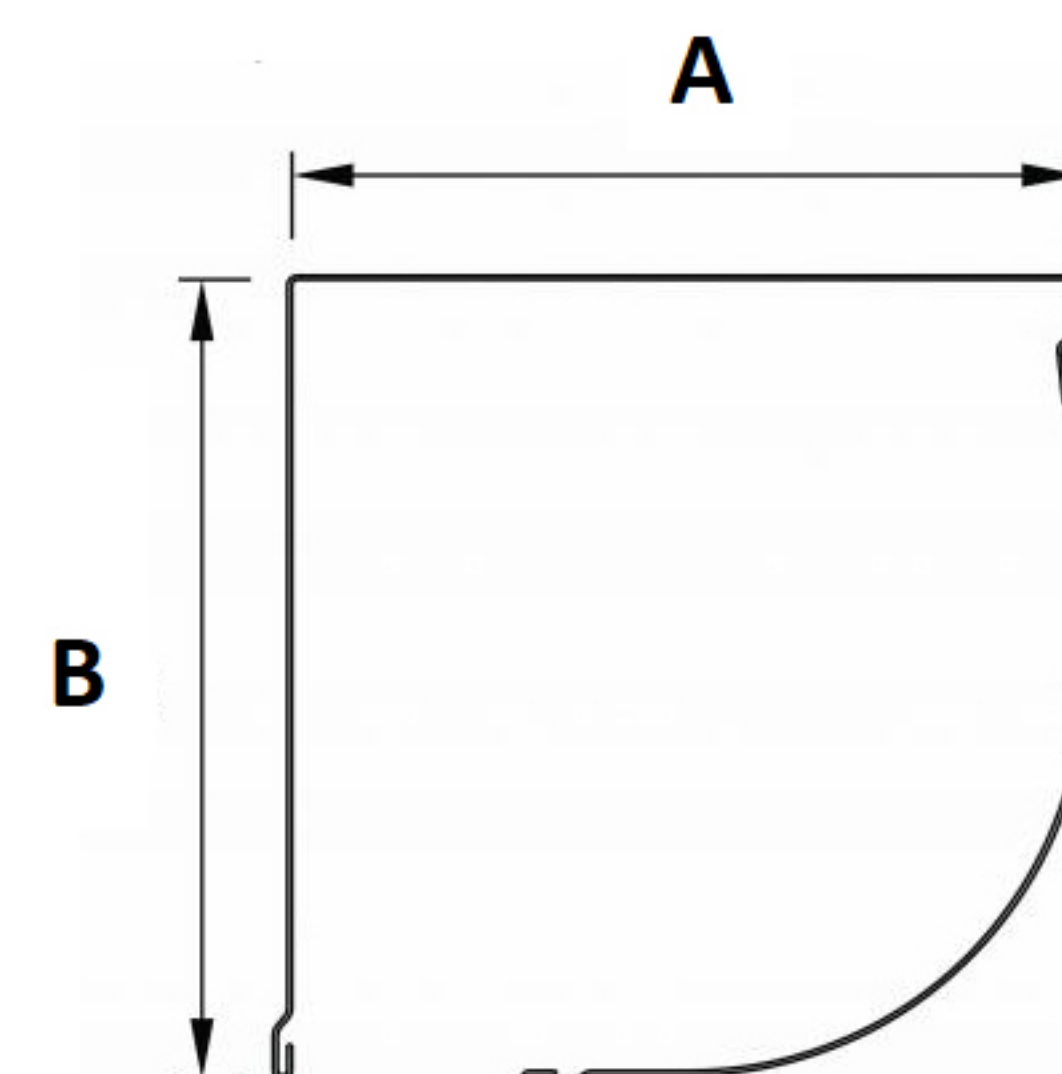

Omkasting Half Rond

	A	B
Hoogte tot 160 centimeter	151 [mm]	158 [mm]
Hoogte van 201 tot 250 centimeter	181 [mm]	188 [mm]
Hoogte van 251 tot 340 centimeter	206 [mm]	214 [mm]