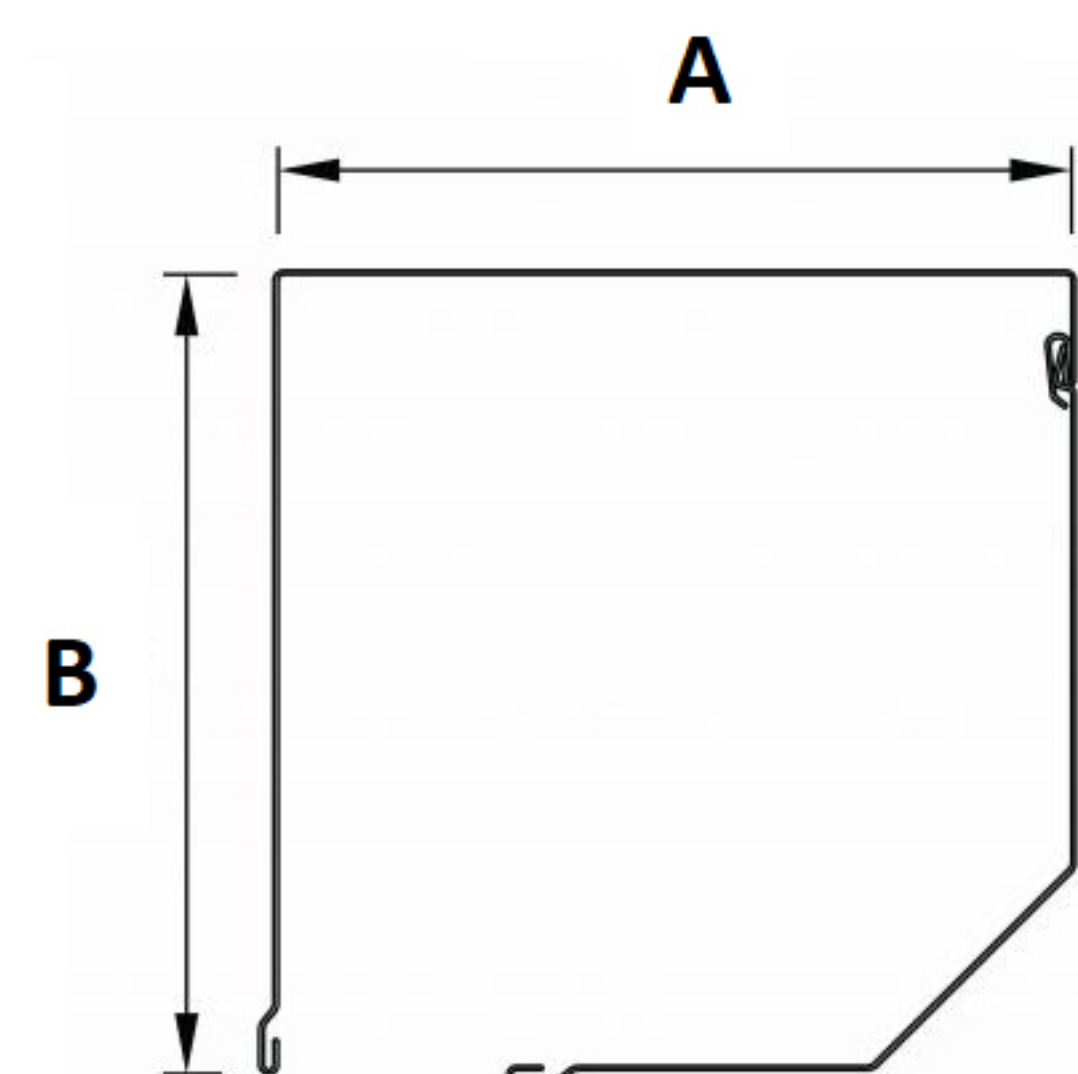

Omkasting Half Rond

	A	B
Hoogte tot 140 centimeter	151 [mm]	158 [mm]
Hoogte van 141 tot 170 centimeter	151 [mm]	158 [mm]
Hoogte van 171 tot 200 centimeter	181 [mm]	188 [mm]
Hoogte van 201 tot 260 centimeter	181 [mm]	188 [mm]
Hoogte van 261 tot 340 centimeter	206 [mm]	214 [mm]

Omkasting Rond

	A	B
Hoogte tot 140 centimeter	137 [mm]	141 [mm]
Hoogte van 141 tot 170 centimeter	144 [mm]	158 [mm]
Hoogte van 171 tot 200 centimeter	164 [mm]	171 [mm]
Hoogte van 201 tot 260 centimeter	178 [mm]	184 [mm]
Hoogte van 261 tot 340 centimeter	202 [mm]	215 [mm]

RS 32

AS60

dekhoogte	32 mm
profiel hoogte	40 mm
profiel dikte	8,5 mm
max. breedte	3700 mm
max. hoogte	3500 mm
max. oppervlakte	7,5 m ²
aantal lamellen in 1 m hoogte	32 stuk
gewicht p/m ²	4,8 kg

Omkasting Afgeschuind

	A	B
Hoogte tot 160 centimeter	151 [mm]	158 [mm]
Hoogte van 161 tot 200 centimeter	165 [mm]	173 [mm]
Hoogte van 201 tot 250 centimeter	181 [mm]	188 [mm]
Hoogte van 251 tot 340 centimeter	206 [mm]	214 [mm]
Hoogte van 341 tot 350 centimeter	229 [mm]	239 [mm]