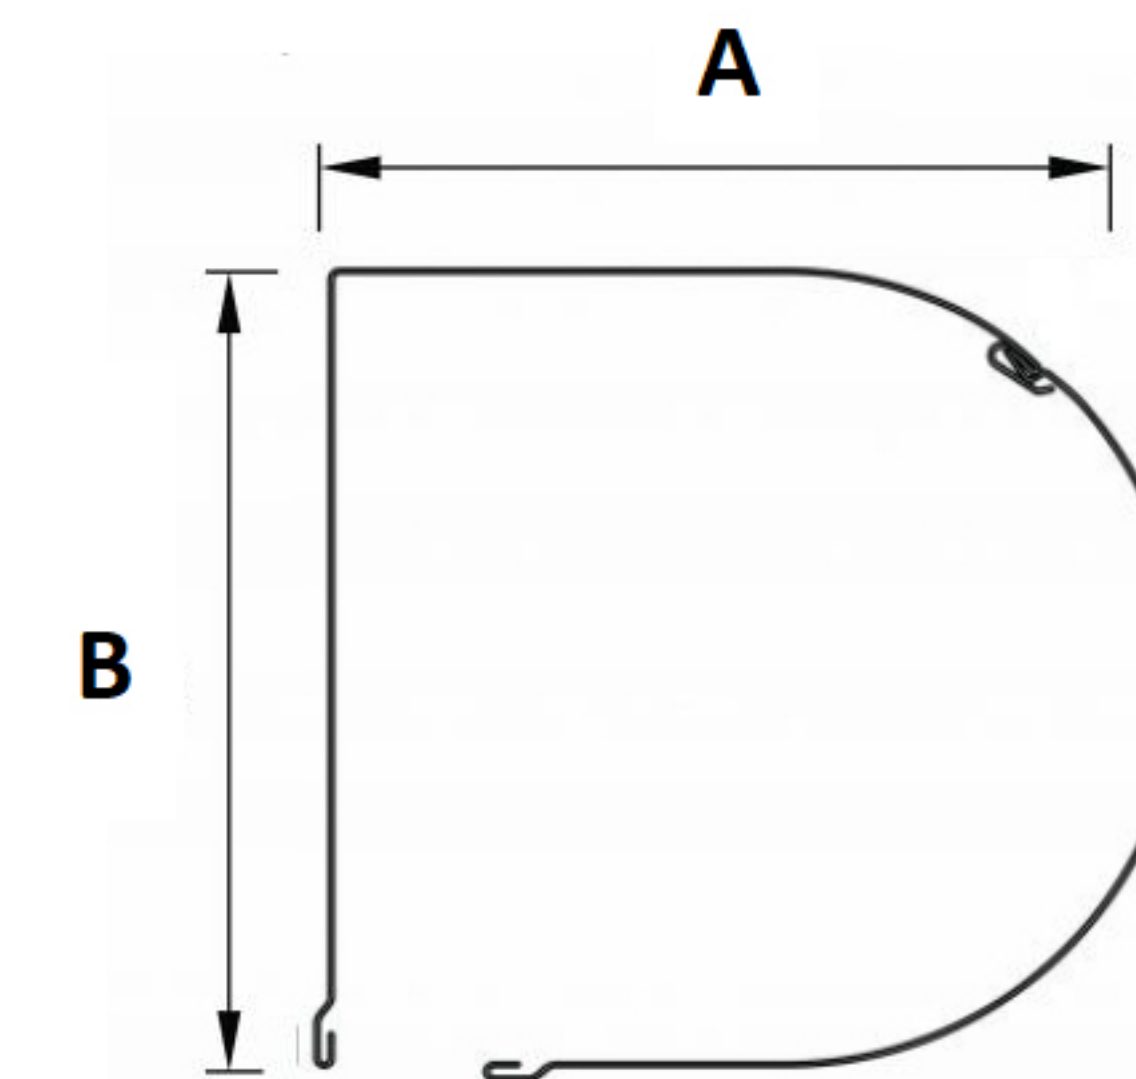

Omkasting Rond

	A	B
Hoogte tot 140 centimeter	137 [mm]	141 [mm]
Hoogte van 141 tot 170 centimeter	144 [mm]	158 [mm]
Hoogte van 171 tot 200 centimeter	164 [mm]	171 [mm]
Hoogte van 201 tot 260 centimeter	178 [mm]	184 [mm]
Hoogte van 261 tot 340 centimeter	202 [mm]	215 [mm]

RS 32

AS60

dekhoogte	32 mm
profiel hoogte	40 mm
profiel dikte	8,5 mm
max. breedte	3700 mm
max. hoogte	3500 mm
max. oppervlakte	7,5 m²
aantal lamellen in 1 m hoogte	32 stuk
gewicht p/m²	4,8 kg