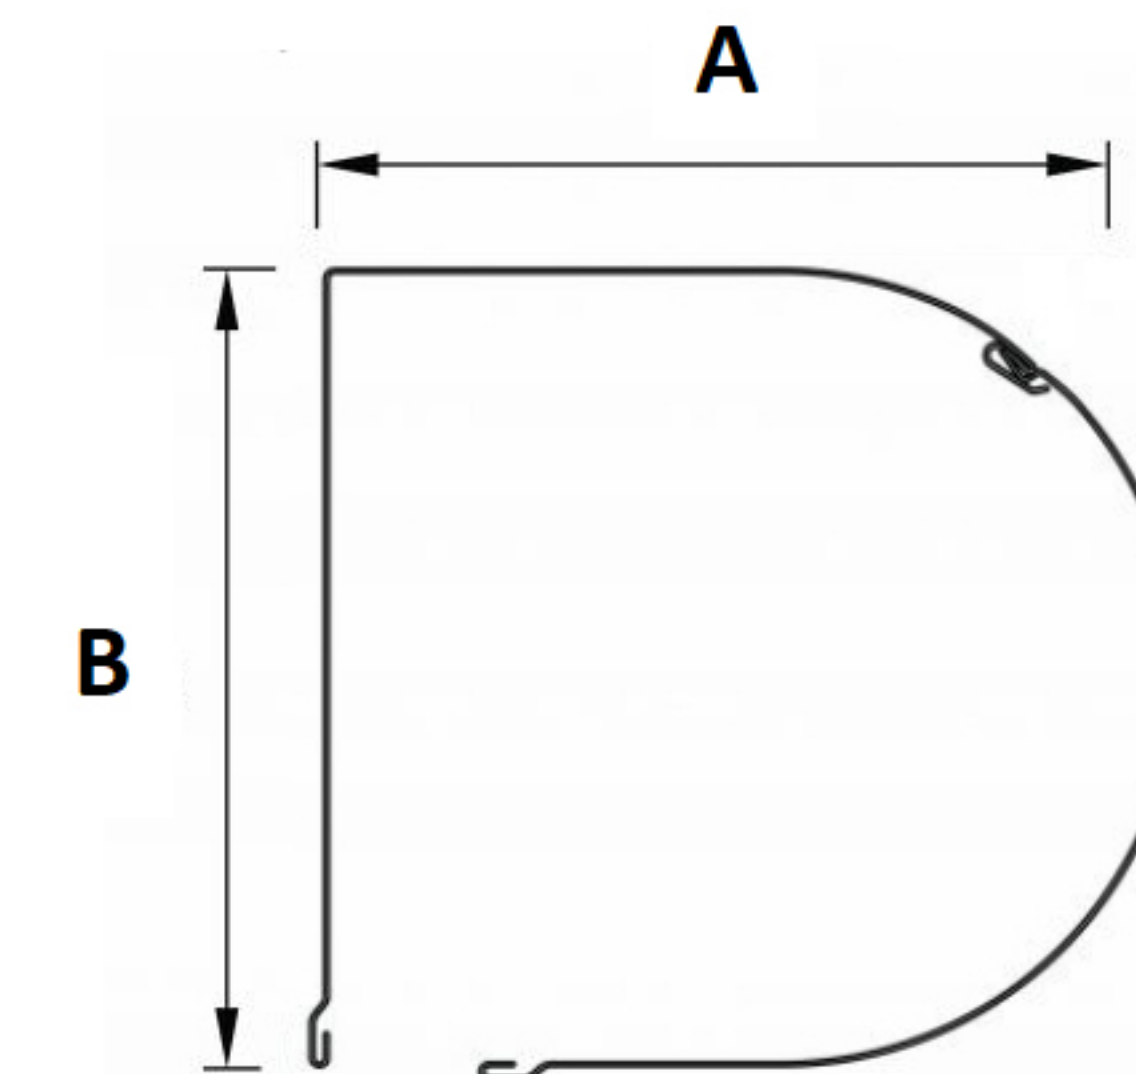

Omkasting Rond

	A	B
Hoogte tot 140 centimeter	137 [mm]	141 [mm]
Hoogte van 141 tot 170 centimeter	144 [mm]	158 [mm]
Hoogte van 171 tot 200 centimeter	164 [mm]	171 [mm]
Hoogte van 201 tot 260 centimeter	178 [mm]	184 [mm]
Hoogte van 261 tot 340 centimeter	202 [mm]	215 [mm]

RS 32

AS60

dekhoogte	32 mm
profiel hoogte	40 mm
profiel dikte	8,5 mm
max. breedte	3700 mm
max. hoogte	3500 mm
max. oppervlakte	7,5 m ²
aantal lamellen in 1 m hoogte	32 stuk
gewicht p/m ²	4,8 kg

Omkasting Afgeschuind

	A	B
Hoogte tot 160 centimeter	151 [mm]	158 [mm]
Hoogte van 161 tot 200 centimeter	165 [mm]	173 [mm]
Hoogte van 201 tot 250 centimeter	181 [mm]	188 [mm]
Hoogte van 251 tot 340 centimeter	206 [mm]	214 [mm]
Hoogte van 341 tot 350 centimeter	229 [mm]	239 [mm]

Omkasting Half Rond

	A	B
Hoogte tot 160 centimeter	151 [mm]	158 [mm]
Hoogte van 201 tot 250 centimeter	181 [mm]	188 [mm]
Hoogte van 251 tot 340 centimeter	206 [mm]	214 [mm]

Omkasting Rond

	A	B
Hoogte tot 160 centimeter	144 [mm]	158 [mm]
Hoogte van 161 tot 200 centimeter	164 [mm]	171 [mm]
Hoogte van 201 tot 250 centimeter	178 [mm]	184 [mm]
Hoogte van 251 tot 340 centimeter	202 [mm]	215 [mm]