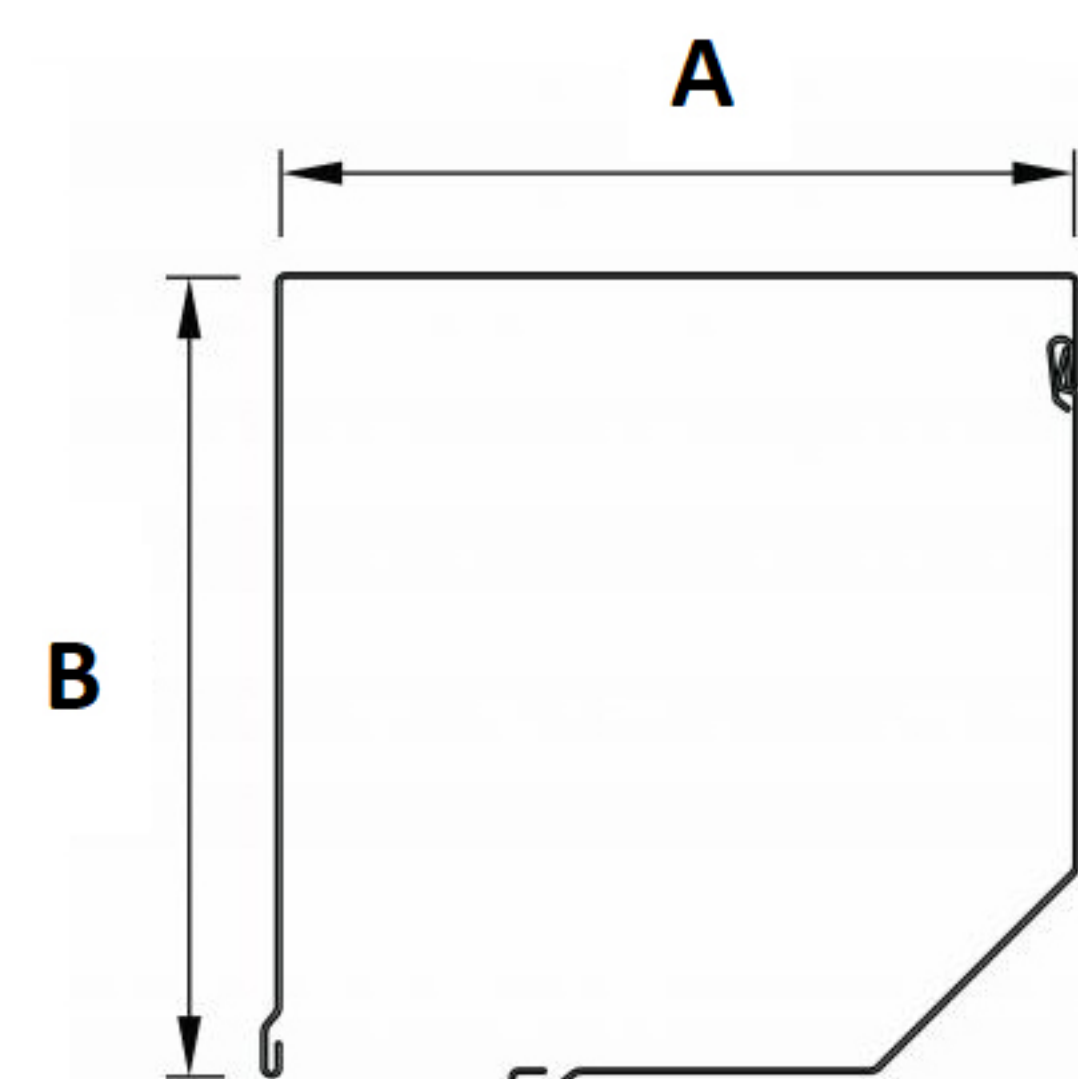

RS 32

AS40

dekhoogte	32 mm
profiel hoogte	40 mm
profiel dikte	8,5 mm
max. breedte	3700 mm
max. hoogte	3500 mm
max. oppervlakte	7,5 m ²
aantal lamellen in 1 m hoogte	32 stuk
gewicht p/m ²	4,8 kg

Omkasting Afgeschuind

	A	B
Hoogte tot 140 centimeter	137 [mm]	145 [mm]
Hoogte van 141 tot 170 centimeter	151 [mm]	158 [mm]
Hoogte van 171 tot 200 centimeter	165 [mm]	173 [mm]
Hoogte van 201 tot 260 centimeter	181 [mm]	188 [mm]
Hoogte van 261 tot 340 centimeter	206 [mm]	214 [mm]
Hoogte van 341 tot 350 centimeter	229 [mm]	239 [mm]

Omkasting Half Rond

	A	B
Hoogte tot 140 centimeter	151 [mm]	158 [mm]
Hoogte van 141 tot 170 centimeter	151 [mm]	158 [mm]
Hoogte van 171 tot 200 centimeter	181 [mm]	188 [mm]
Hoogte van 201 tot 260 centimeter	181 [mm]	188 [mm]
Hoogte van 261 tot 340 centimeter	206 [mm]	214 [mm]

RS 32

AS60

dekhoogte	32 mm
profiel hoogte	40 mm
profiel dikte	8,5 mm
max. breedte	3700 mm
max. hoogte	3500 mm
max. oppervlakte	7,5 m ²
aantal lamellen in 1 m hoogte	32 stuk
gewicht p/m ²	4,8 kg

Omkasting Afgeschuind