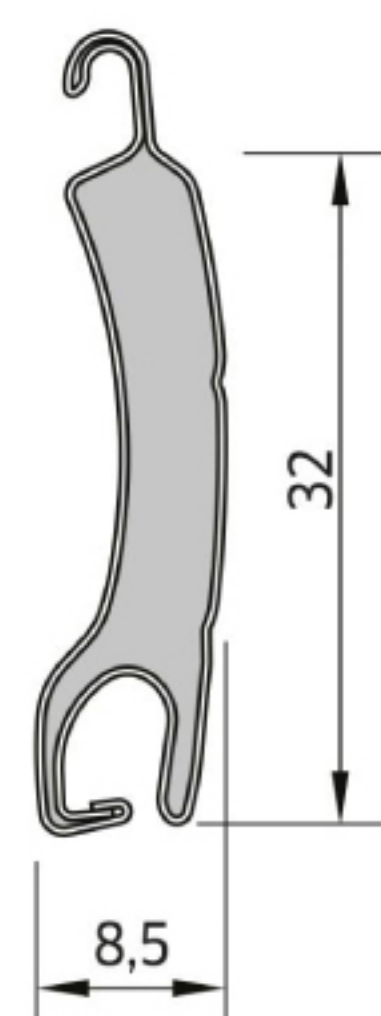

RS 32

AS40

dekhoogte	32 mm
profiel hoogte	40 mm
profiel dikte	8,5 mm
max. breedte	3700 mm
max. hoogte	3500 mm
max. oppervlakte	7,5 m ²
aantal lamellen in 1 m hoogte	32 stuk
gewicht p/m ²	4,8 kg

Omkasting Afgeschuind

	A	B
Hoogte tot 140 centimeter	137 [mm]	145 [mm]
Hoogte van 141 tot 170 centimeter	151 [mm]	158 [mm]
Hoogte van 171 tot 200 centimeter	165 [mm]	173 [mm]
Hoogte van 201 tot 260 centimeter	181 [mm]	188 [mm]
Hoogte van 261 tot 340 centimeter	206 [mm]	214 [mm]
Hoogte van 341 tot 350 centimeter	229 [mm]	239 [mm]

Omkasting Half Rond

	A	B
Hoogte tot 140 centimeter	151 [mm]	158 [mm]
Hoogte van 141 tot 170 centimeter	151 [mm]	158 [mm]
Hoogte van 171 tot 200 centimeter	181 [mm]	188 [mm]
Hoogte van 201 tot 260 centimeter	181 [mm]	188 [mm]
Hoogte van 261 tot 340 centimeter	206 [mm]	214 [mm]

	A	B
Hoogte tot 160 centimeter	151 [mm]	158 [mm]
Hoogte van 161 tot 200 centimeter	165 [mm]	173 [mm]
Hoogte van 201 tot 250 centimeter	181 [mm]	188 [mm]
Hoogte van 251 tot 340 centimeter	206 [mm]	214 [mm]
Hoogte van 341 tot 350 centimeter	229 [mm]	239 [mm]