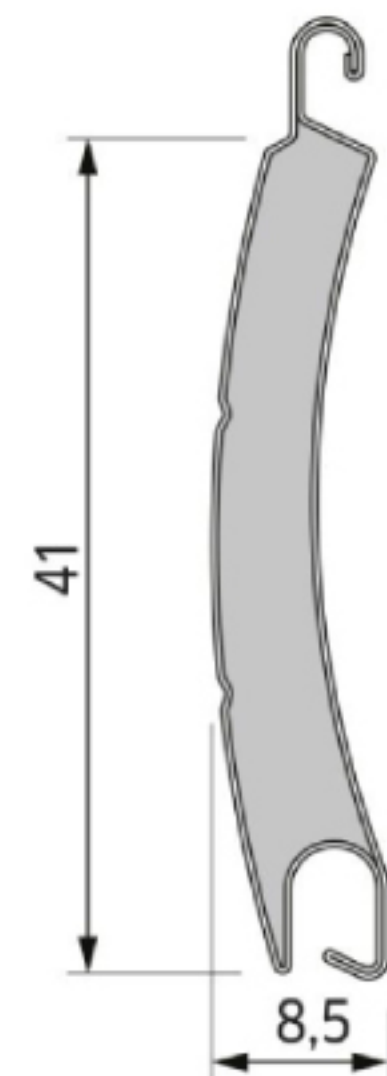

AR 41

AS60

profiel hoogte	41 mm
profiel dikte	8,5 mm
max. breedte	3230 mm
max. oppervlakte	9,69 m ²
aantal lamellen in 1 m hoogte	24 stuk
gewicht p/m ²	2,54 kg

Omkastings Afgeschuind

	A	B
Hoogte tot 100 centimeter	137 [mm]	137 [mm]
Hoogte van 101 tot 130 centimeter	150 [mm]	150 [mm]
Hoogte van 131 tot 170 centimeter	165 [mm]	165 [mm]
Hoogte van 171 tot 250 centimeter	180 [mm]	180 [mm]
Hoogte van 251 tot 310 centimeter	205 [mm]	205 [mm]

Omkastings Half Rond

	A	B
Hoogte tot 100 centimeter	137 [mm]	137 [mm]
Hoogte van 101 tot 130 centimeter	150 [mm]	150 [mm]
Hoogte van 131 tot 170 centimeter	165 [mm]	165 [mm]
Hoogte van 171 tot 250 centimeter	180 [mm]	180 [mm]
Hoogte van 251 tot 310 centimeter	205 [mm]	205 [mm]

Omkastings Rond

	A	B
Hoogte tot 160 centimeter	155 [mm]	141 [mm]
Hoogte van 161 tot 190 centimeter	167 [mm]	154 [mm]
Hoogte van 191 tot 240 centimeter	183 [mm]	168 [mm]
Hoogte van 241 tot 300 centimeter	197 [mm]	184 [mm]
Hoogte van 301 tot 320 centimeter	214 [mm]	209 [mm]