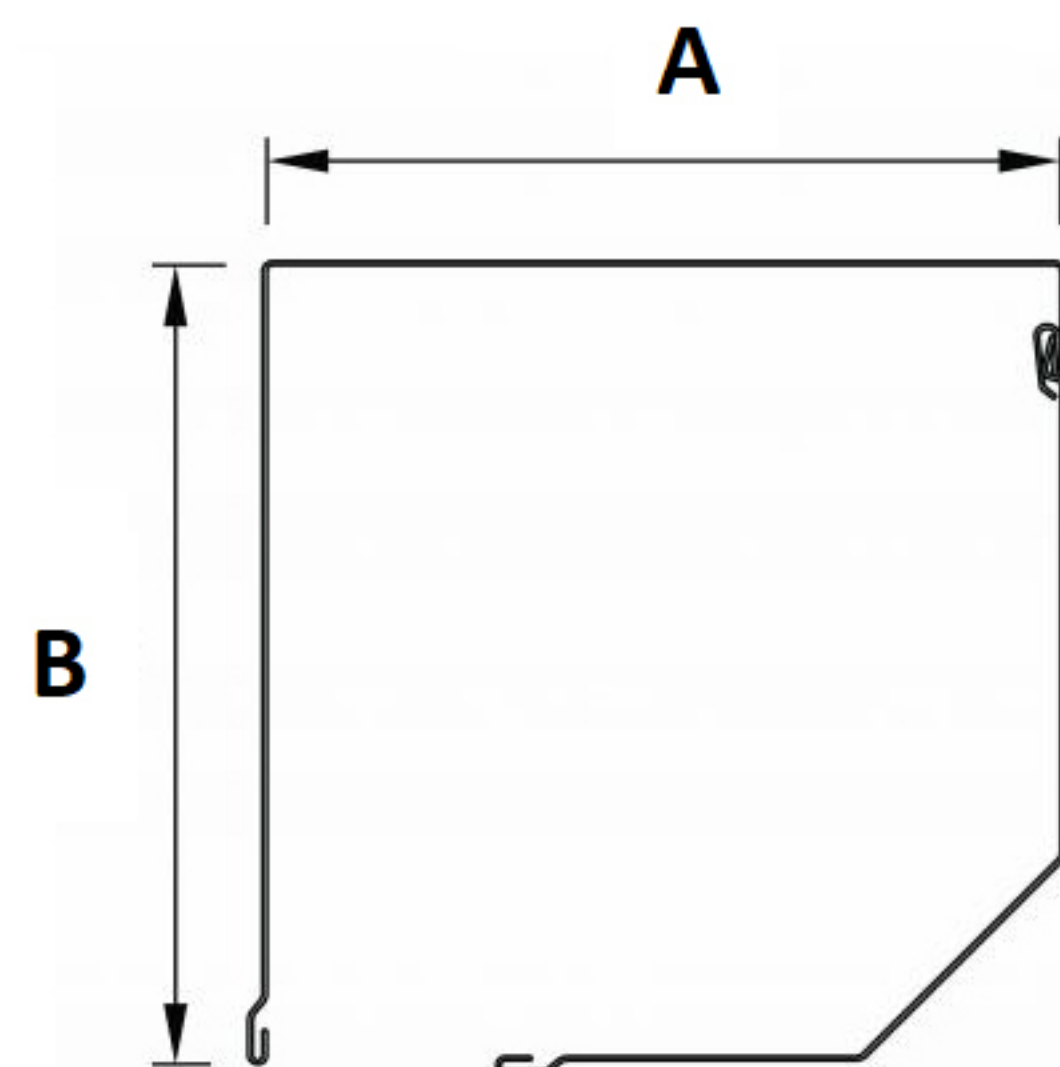

AR 41

AS60

profiel hoogte	41 mm
profiel dikte	8,5 mm
max. breedte	3230 mm
max. oppervlakte	9,69 m ²
aantal lamellen in 1 m hoogte	24 stuk
gewicht p/m ²	2,54 kg

Omkastings Afgeschuind

	A	B
Hoogte tot 100 centimeter	137 [mm]	137 [mm]
Hoogte van 101 tot 130 centimeter	150 [mm]	150 [mm]
Hoogte van 131 tot 170 centimeter	165 [mm]	165 [mm]
Hoogte van 171 tot 250 centimeter	180 [mm]	180 [mm]
Hoogte van 251 tot 310 centimeter	205 [mm]	205 [mm]

Omkastings Half Rond

	A	B
Hoogte tot 100 centimeter	137 [mm]	137 [mm]
Hoogte van 101 tot 130 centimeter	150 [mm]	150 [mm]
Hoogte van 131 tot 170 centimeter	165 [mm]	165 [mm]
Hoogte van 171 tot 250 centimeter	180 [mm]	180 [mm]
Hoogte van 251 tot 310 centimeter	205 [mm]	205 [mm]

Omkastings Rond

	A	B
Hoogte tot 160 centimeter	155 [mm]	141 [mm]
Hoogte van 161 tot 190 centimeter	167 [mm]	154 [mm]
Hoogte van 191 tot 240 centimeter	183 [mm]	168 [mm]
Hoogte van 241 tot 300 centimeter	197 [mm]	184 [mm]
Hoogte van 301 tot 320 centimeter	214 [mm]	209 [mm]