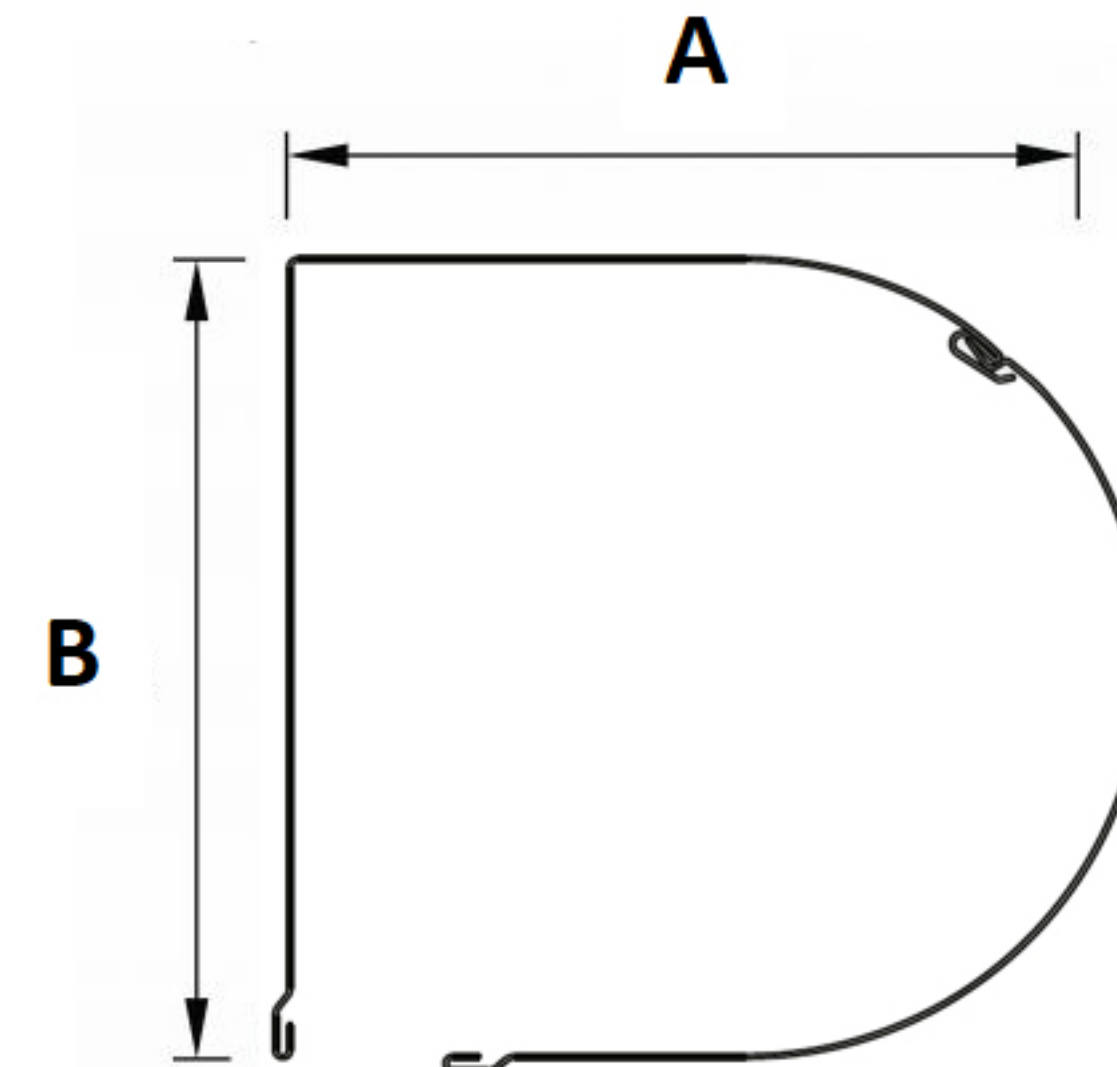

AR 41

AS60

profiel hoogte	41 mm
profiel dikte	8,5 mm
max. breedte	3230 mm
max. oppervlakte	9,69 m ²
aantal lamellen in 1 m hoogte	24 stuk
gewicht p/m ²	2,54 kg

Omkastings Afgeschuind

	A	B
Hoogte tot 100 centimeter	137 [mm]	137 [mm]
Hoogte van 101 tot 130 centimeter	150 [mm]	150 [mm]
Hoogte van 131 tot 170 centimeter	165 [mm]	165 [mm]
Hoogte van 171 tot 250 centimeter	180 [mm]	180 [mm]
Hoogte van 251 tot 310 centimeter	205 [mm]	205 [mm]

Omkastings Half Rond

	A	B
Hoogte tot 100 centimeter	137 [mm]	137 [mm]
Hoogte van 101 tot 130 centimeter	150 [mm]	150 [mm]
Hoogte van 131 tot 170 centimeter	165 [mm]	165 [mm]
Hoogte van 171 tot 250 centimeter	180 [mm]	180 [mm]
Hoogte van 251 tot 310 centimeter	205 [mm]	205 [mm]

Omkastings Rond

	A	B
Hoogte tot 160 centimeter	155 [mm]	141 [mm]
Hoogte van 161 tot 190 centimeter	167 [mm]	154 [mm]
Hoogte van 191 tot 240 centimeter	183 [mm]	168 [mm]
Hoogte van 241 tot 300 centimeter	197 [mm]	184 [mm]
Hoogte van 301 tot 320 centimeter	214 [mm]	209 [mm]