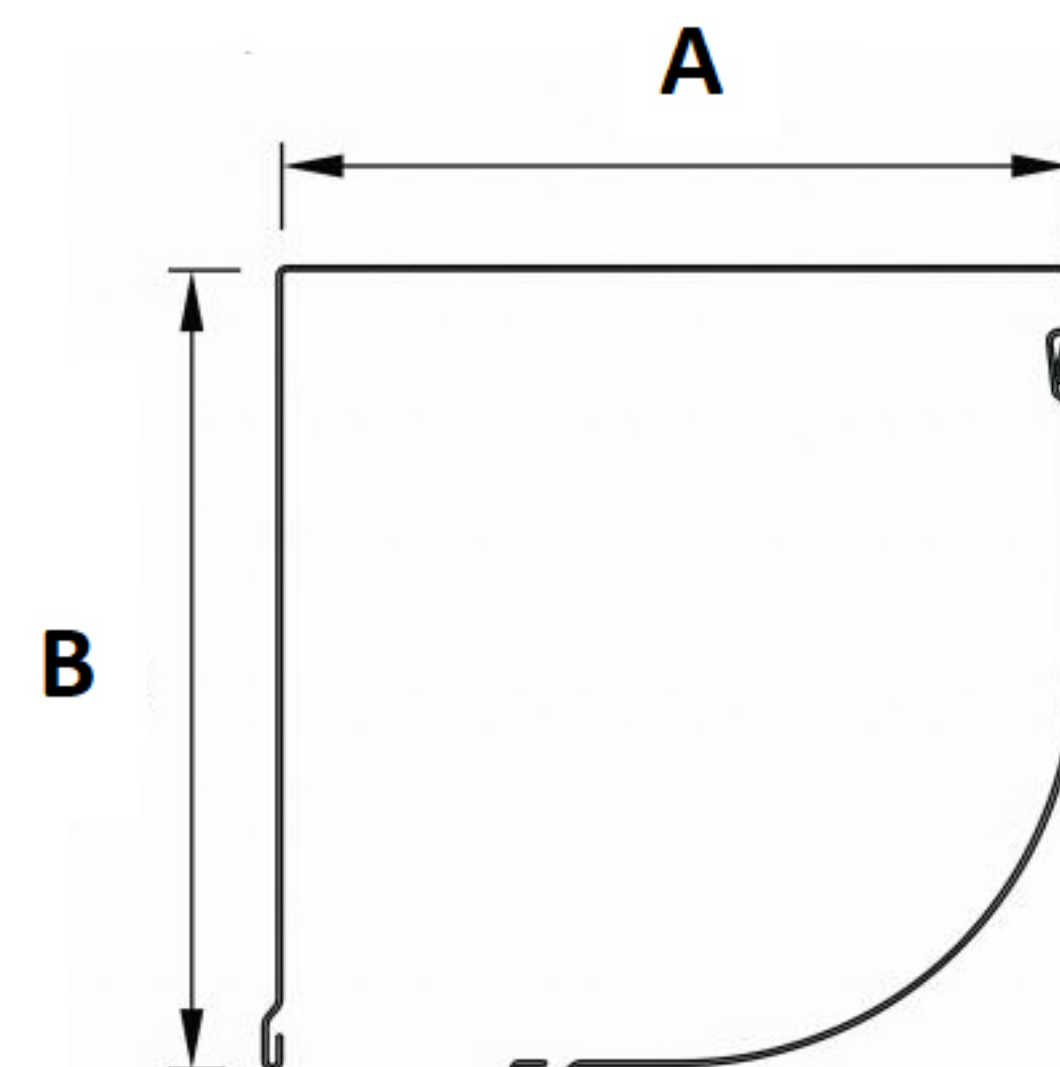

AR 41

AS60

profiel hoogte	41 mm
profiel dikte	8,5 mm
max. breedte	3230 mm
max. oppervlakte	9,69 m ²
aantal lamellen in 1 m hoogte	24 stuk
gewicht p/m ²	2,54 kg

Omkastings Afgeschuind

	A	B
Hoogte tot 100 centimeter	137 [mm]	137 [mm]
Hoogte van 101 tot 130 centimeter	150 [mm]	150 [mm]
Hoogte van 131 tot 170 centimeter	165 [mm]	165 [mm]
Hoogte van 171 tot 250 centimeter	180 [mm]	180 [mm]
Hoogte van 251 tot 310 centimeter	205 [mm]	205 [mm]

Omkastings Half Rond

	A	B
Hoogte tot 100 centimeter	137 [mm]	137 [mm]
Hoogte van 101 tot 130 centimeter	150 [mm]	150 [mm]
Hoogte van 131 tot 170 centimeter	165 [mm]	165 [mm]
Hoogte van 171 tot 250 centimeter	180 [mm]	180 [mm]
Hoogte van 251 tot 310 centimeter	205 [mm]	205 [mm]

Omkastings Rond

	A	B
Hoogte tot 160 centimeter	155 [mm]	141 [mm]
Hoogte van 161 tot 190 centimeter	167 [mm]	154 [mm]
Hoogte van 191 tot 240 centimeter	183 [mm]	168 [mm]
Hoogte van 241 tot 300 centimeter	197 [mm]	184 [mm]
Hoogte van 301 tot 320 centimeter	214 [mm]	209 [mm]