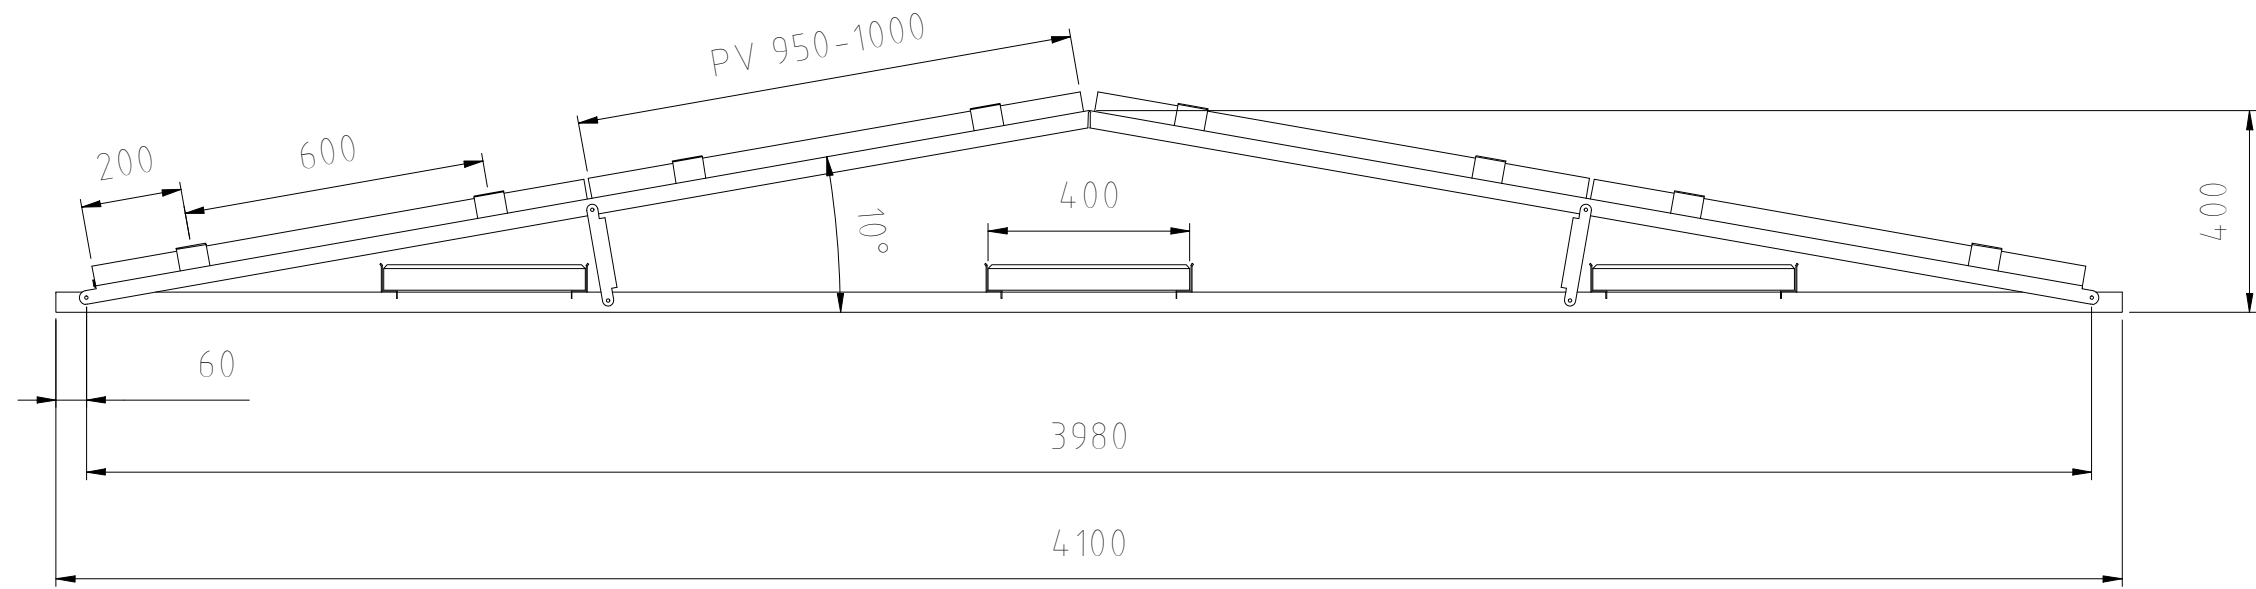

Zonneschans Oost-West Dubbel Landscape 10 graden

Zonneschans Oost-West Dubbel Landscape 15 graden

Zonneschans Dubbel Oost-West

gradenhoek pv-maat
beugel 10/15 1000

Productlengte:
4076

Flowdrill + Tap:
235 935 1235 1935 2141 2841 3141 3841

Uitkapping:
2038

gradenhoek pv-maat
10 1000
15 1000

Productlengte:
4100
4100

Boorgaten: 590 940 1875 2225 3160 3510
100 4000 630 980 1875 2225 3120 3470

Date:	20-02-19	Zonneschans Oost-West Dubbel Landscape 10/15
Drawn:	Tim	Zonneschans Oost-West Dubbel Landscape 10/15 graden
Scale:	1:15	
Format:	A3	PD-ZS-OW-2X2XLS
		Zonneschans Oost-West Dubbel LS.dwg