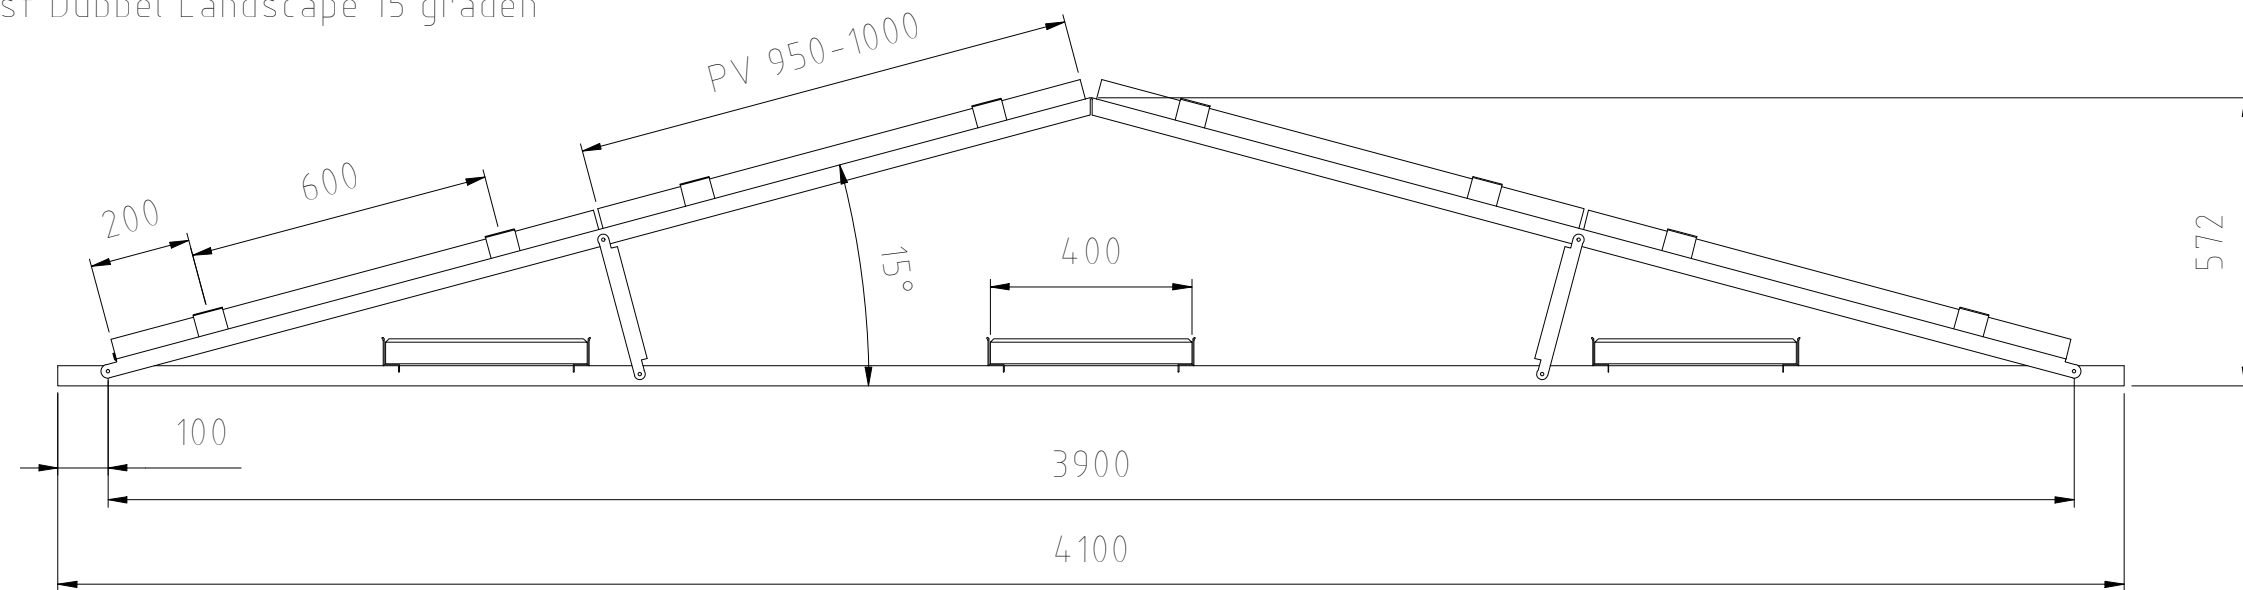

Zonneschans Oost-West Dubbel Landscape 10 graden

Zonneschans Oost-West Dubbel Landscape 15 graden

Zonneschans Dubbel Oost-West

gradenhoek pv-maat
beugel 10/15 1000

Productlengte:
4076

Flowdrill + Tap:
235 935 1235 1935 2141 2841 3141 3841

Uitkapping:
2038

gradenhoek pv-maat
10 1000
15 1000

Productlengte:
4100
4100

Boorgaten: 590 940 1875 2225 3160 3510
100 4000 630 980 1875 2225 3120 3470

Date:	20-02-19	Zonneschans Oost-West Dubbel Landscape 10/15
Drawn:	Tim	Zonneschans Oost-West Dubbel Landscape 10/15 graden
Scale:	1:15	
Format:	A3	PD-ZS-OW-2X2XLS
		Zonneschans Oost-West Dubbel LS.dwg