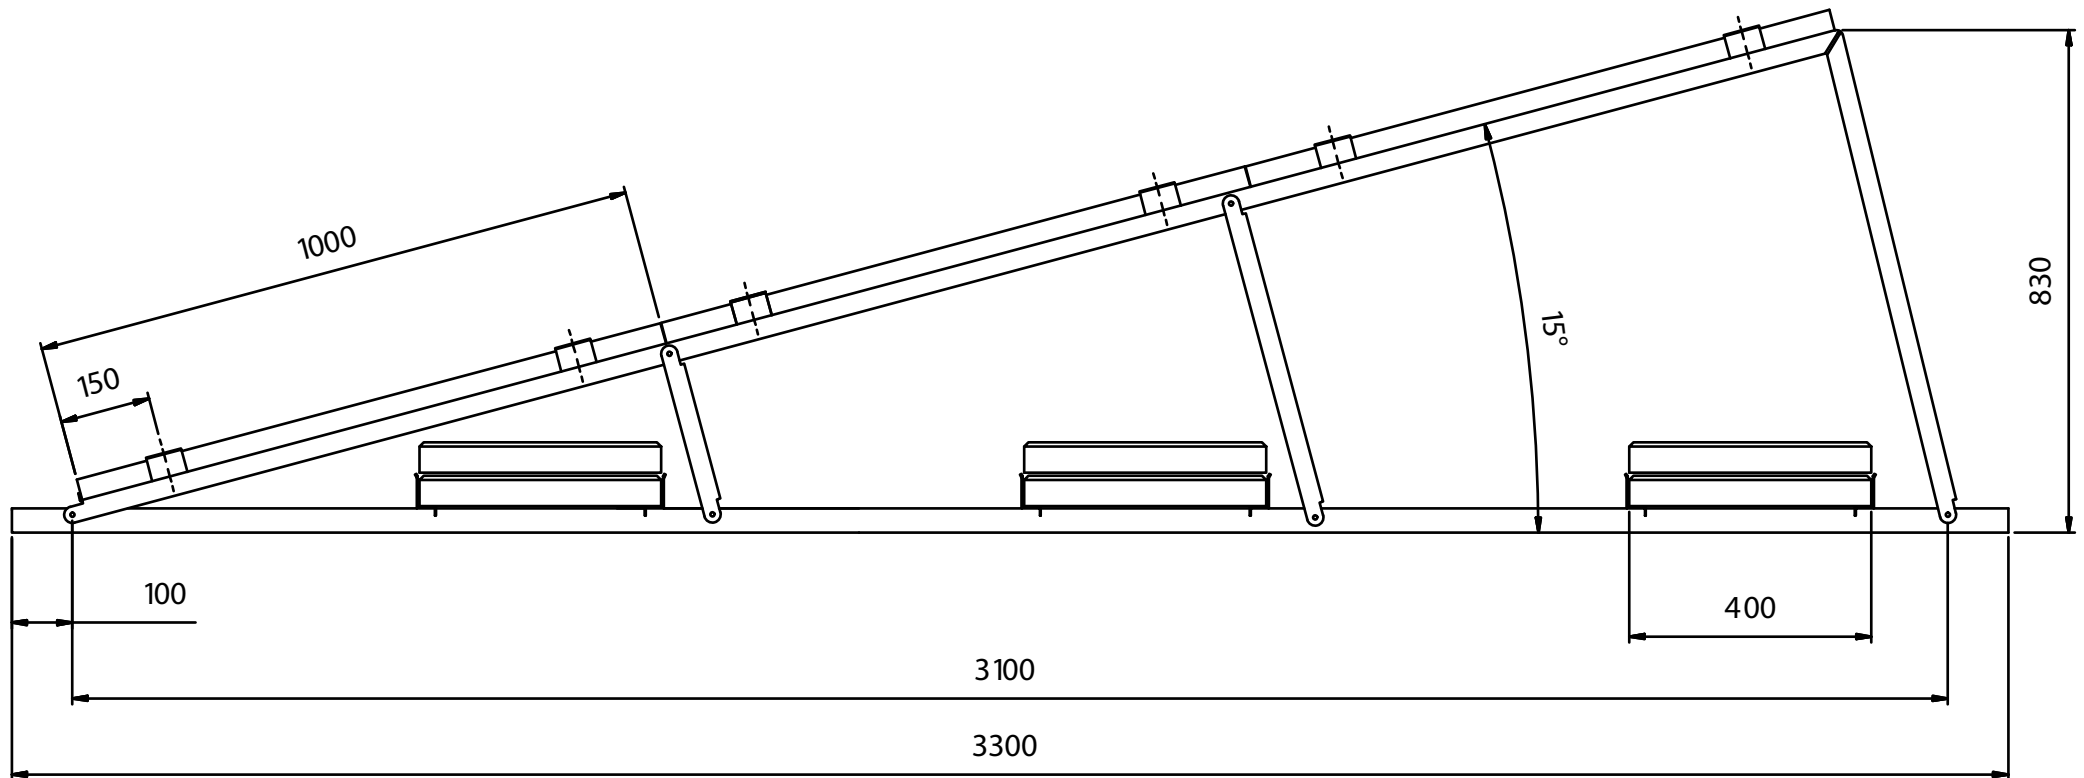

Zonneshansen zijn geschikt voor panelen met een breedte van 950 tot 1050 mm bij landscape oriëntatie en lengte 1600 tot 1700 bij portrait oriëntatie

Voor andere paneelmaten is maatwerk mogelijk.

ZONNESCHANS 10° DUBBEL LANDSCAPE

Geschikt voor paneelmaten tot 1005 mm

ZONNESCHANS 15° DUBBEL LANDSCAPE

Geschikt voor paneelmaten tot 1005 mm

ZONNESCHANS 10° DUBBEL PORTRAIT

Geschikt voor paneelmaten tot 1650 mm

ZONNESCHANS 15° DUBBEL PORTRAIT

Geschikt voor paneelmaten tot 1650 mm

ZONNESCHANS 10° TRIPEL LANDSCAPE

Geschikt voor paneelmaten tot 1005 mm

ZONNESCHANS 15° TRIPEL LANDSCAPE

Geschikt voor paneelmaten tot 1005 mm

ZONNESCHANS 10° QUAD LANDSCAPE

Geschikt voor paneelmaten tot 1005 mm