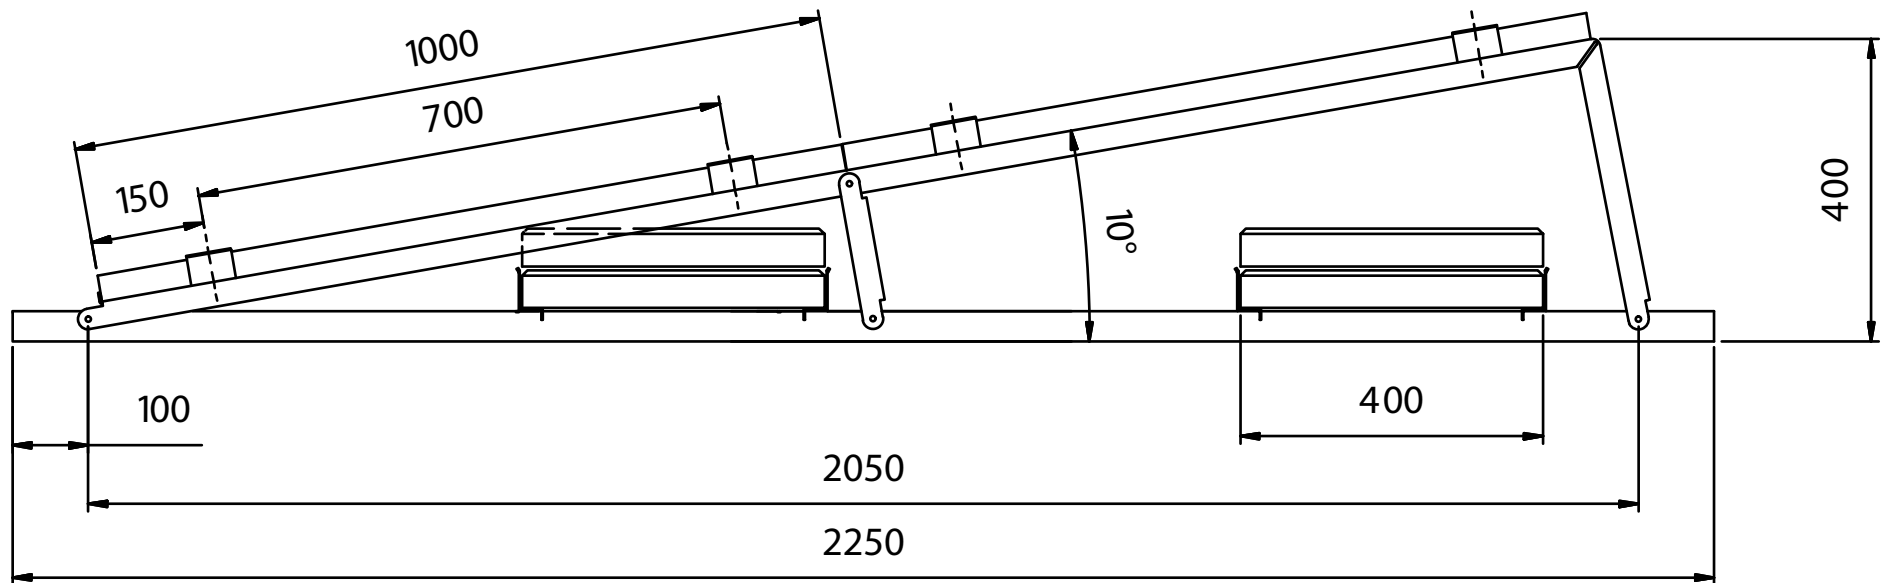

ZONNESCHANS OVERZICHT

SCHANS	PV	HOEK	LENGTE	HOOGTE
DUBBEL LANDSCAPE	2	10°	2250	400
	2	15°	2250	570
DUBBEL PORTRAIT	2	10°	3600	625
	2	15°	3600	910
TRIPEL LANDSCAPE	3	10°	3300	575
	3	15°	3300	830
QUAD LANDSCAPE	4	10°	4275	750

Zonneshansen zijn geschikt voor panelen met een breedte van 950 tot 1050 mm bij landscape oriëntatie en lengte 1600 tot 1700 bij portrait oriëntatie

Voor andere paneelmaten is maatwerk mogelijk.

ZONNESCHANS 10° DUBBEL LANDSCAPE

Geschikt voor paneelmaten tot 1005 mm

ZONNESCHANS 15° DUBBEL LANDSCAPE

Geschikt voor paneelmaten tot 1005 mm

ZONNESCHANS 10° DUBBEL PORTRAIT

Geschikt voor paneelmaten tot 1650 mm

ZONNESCHANS 15° DUBBEL PORTRAIT

Geschikt voor paneelmaten tot 1005 mm