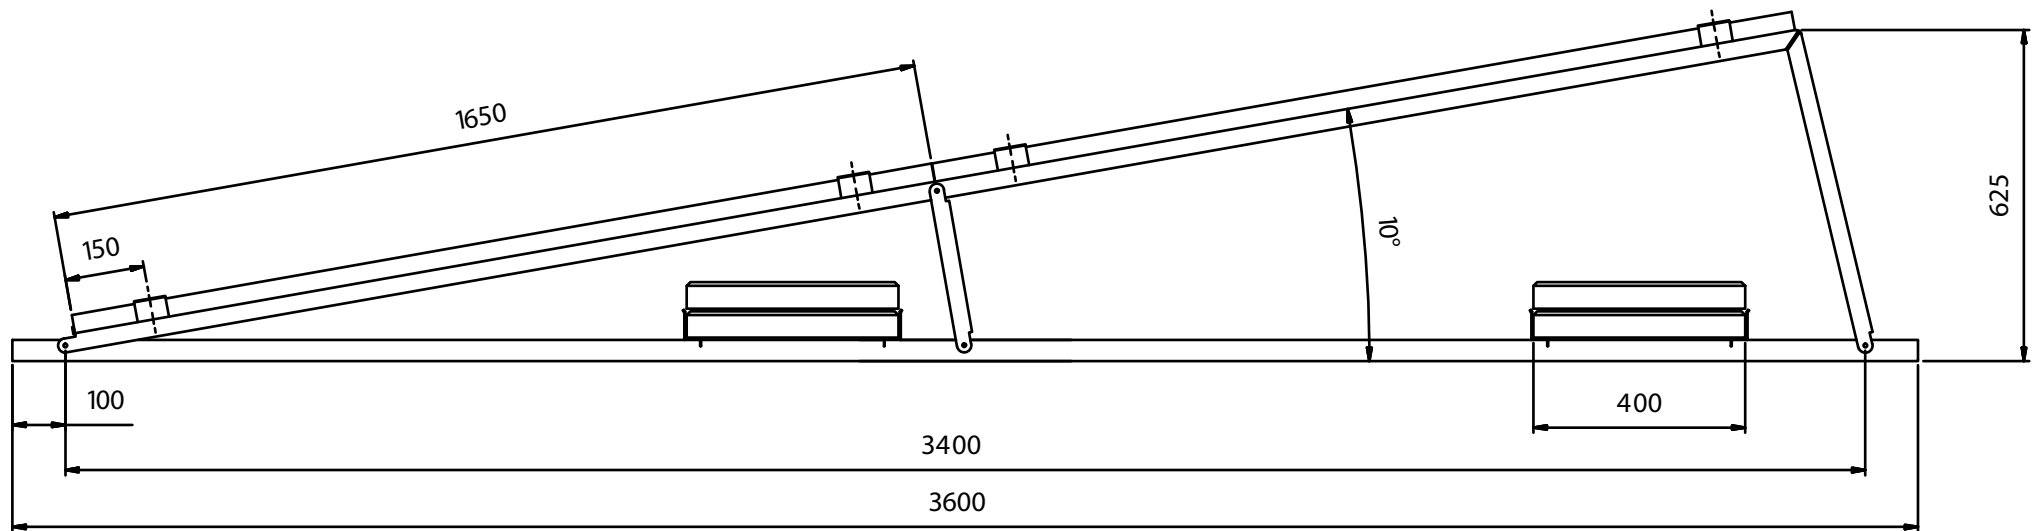

Zonneshansen zijn geschikt voor panelen met een breedte van 950 tot 1050 mm bij landscape oriëntatie en lengte 1600 tot 1700 bij portrait oriëntatie

Voor andere paneelmaten is maatwerk mogelijk.

ZONNESCHANS 10° DUBBEL LANDSCAPE

Geschikt voor paneelmaten tot 1005 mm

ZONNESCHANS 15° DUBBEL LANDSCAPE

Geschikt voor paneelmaten tot 1005 mm

ZONNESCHANS 10° DUBBEL PORTRAIT

Geschikt voor paneelmaten tot 1650 mm

ZONNESCHANS 15° DUBBEL PORTRAIT

Geschikt voor paneelmaten tot 1650 mm

ZONNESCHANS 10° TRIPEL LANDSCAPE

Geschikt voor paneelmaten tot 1005 mm

ZONNESCHANS 15° TRIPEL LANDSCAPE

Geschikt voor paneelmaten tot 1005 mm

ZONNESCHANS 10° QUAD LANDSCAPE

Geschikt voor paneelmaten tot 1005 mm