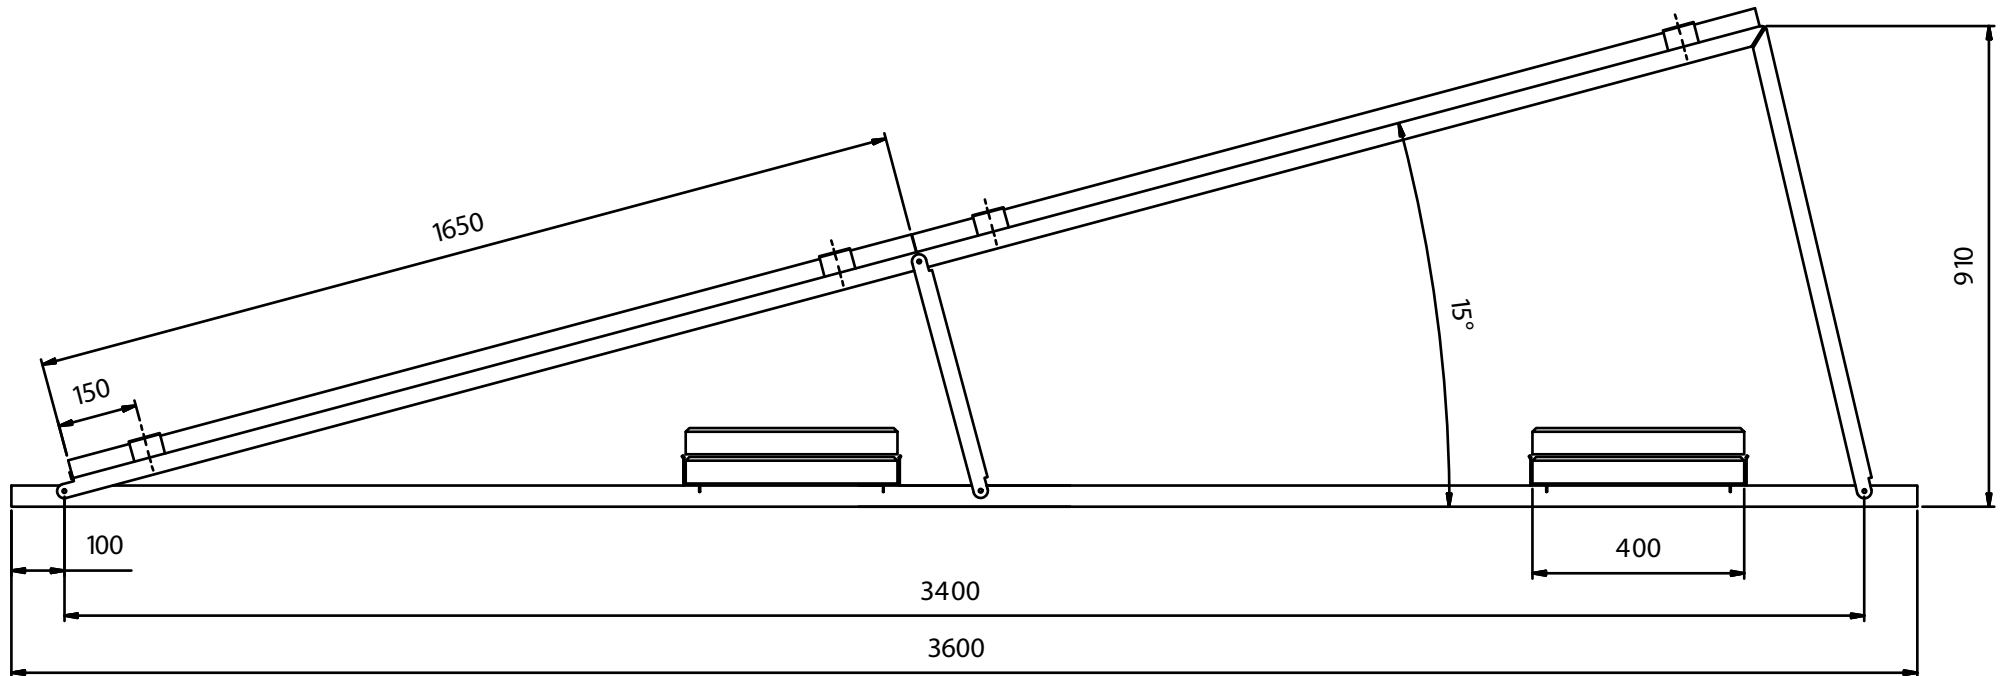

Zonneshansen zijn geschikt voor panelen met een breedte van 950 tot 1050 mm bij landscape oriëntatie en lengte 1600 tot 1700 bij portrait oriëntatie

Voor andere paneelmaten is maatwerk mogelijk.

ZONNESCHANS 10° DUBBEL LANDSCAPE

Geschikt voor paneelmaten tot 1005 mm

ZONNESCHANS 15° DUBBEL LANDSCAPE

Geschikt voor paneelmaten tot 1005 mm

ZONNESCHANS 10° DUBBEL PORTRAIT

Geschikt voor paneelmaten tot 1650 mm

ZONNESCHANS 15° DUBBEL PORTRAIT

Geschikt voor paneelmaten tot 1650 mm

ZONNESCHANS 10° TRIPEL LANDSCAPE

Geschikt voor paneelmaten tot 1005 mm

ZONNESCHANS 15° TRIPEL LANDSCAPE

Geschikt voor paneelmaten tot 1005 mm

ZONNESCHANS 10° QUAD LANDSCAPE

Geschikt voor paneelmaten tot 1005 mm