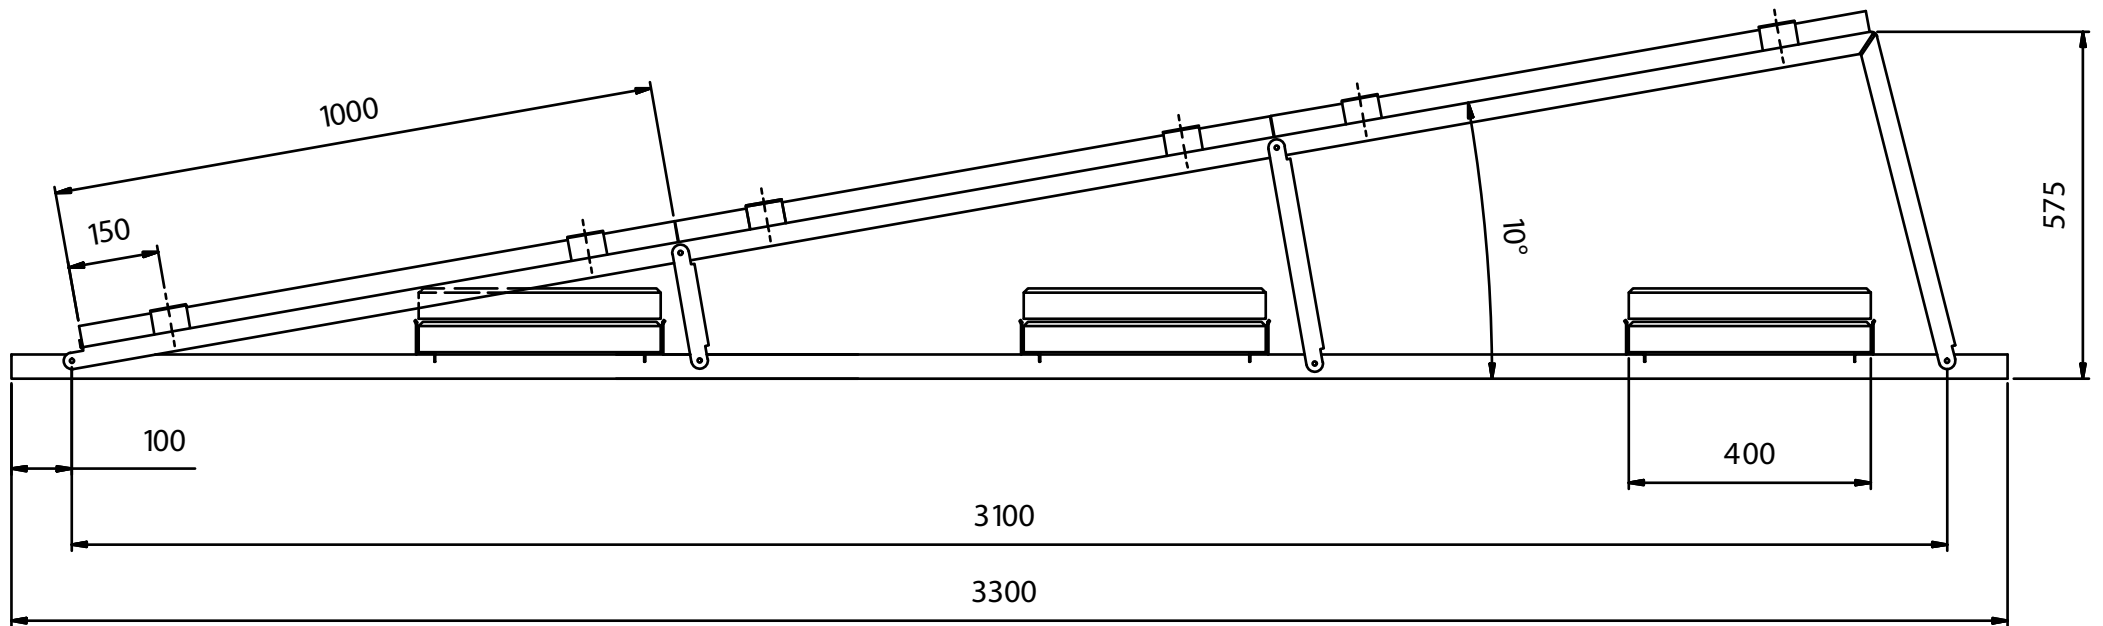

Zonneshansen zijn geschikt voor panelen met een breedte van 950 tot 1050 mm bij landscape oriëntatie en lengte 1600 tot 1700 bij portrait oriëntatie

Voor andere paneelmaten is maatwerk mogelijk.

ZONNESCHANS 10° DUBBEL LANDSCAPE

Geschikt voor paneelmaten tot 1005 mm

ZONNESCHANS 15° DUBBEL LANDSCAPE

Geschikt voor paneelmaten tot 1005 mm

ZONNESCHANS 10° DUBBEL PORTRAIT

Geschikt voor paneelmaten tot 1650 mm

ZONNESCHANS 15° DUBBEL PORTRAIT

Geschikt voor paneelmaten tot 1650 mm

ZONNESCHANS 10° TRIPEL LANDSCAPE

Geschikt voor paneelmaten tot 1005 mm

ZONNESCHANS 15° TRIPEL LANDSCAPE

Geschikt voor paneelmaten tot 1005 mm

ZONNESCHANS 10° QUAD LANDSCAPE

Geschikt voor paneelmaten tot 1005 mm