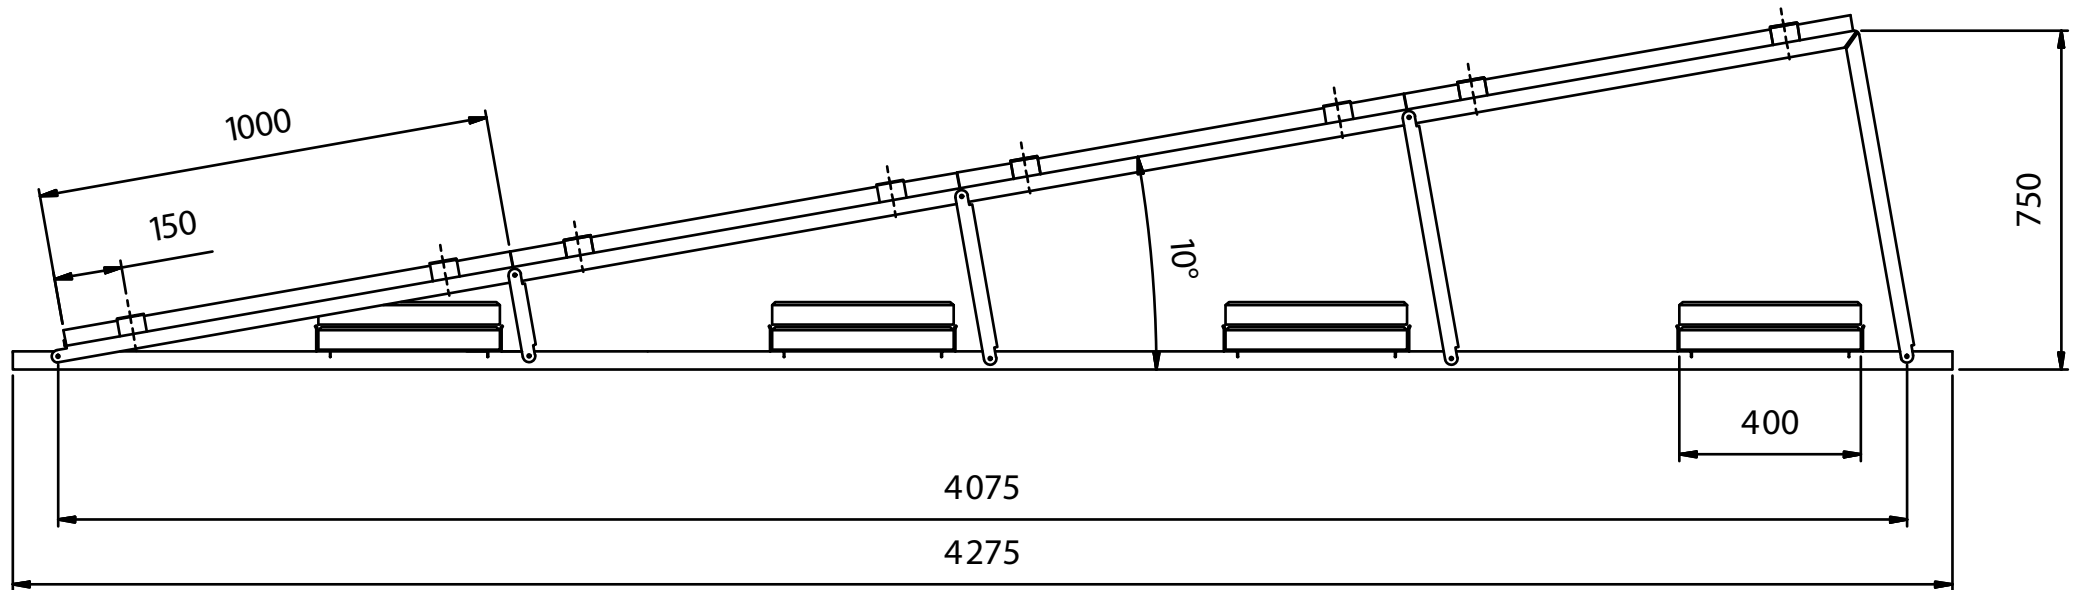

Zonneshansen zijn geschikt voor panelen met een breedte van 950 tot 1050 mm bij landscape oriëntatie en lengte 1600 tot 1700 bij portrait oriëntatie

Voor andere paneelmaten is maatwerk mogelijk.

ZONNESCHANS 10° DUBBEL LANDSCAPE

Geschikt voor paneelmaten tot 1005 mm

ZONNESCHANS 15° DUBBEL LANDSCAPE

Geschikt voor paneelmaten tot 1005 mm

ZONNESCHANS 10° DUBBEL PORTRAIT

Geschikt voor paneelmaten tot 1650 mm

ZONNESCHANS 15° DUBBEL PORTRAIT

Geschikt voor paneelmaten tot 1650 mm

ZONNESCHANS 10° TRIPEL LANDSCAPE

Geschikt voor paneelmaten tot 1005 mm

ZONNESCHANS 15° TRIPEL LANDSCAPE

Geschikt voor paneelmaten tot 1005 mm

ZONNESCHANS 10° QUAD LANDSCAPE

Geschikt voor paneelmaten tot 1005 mm