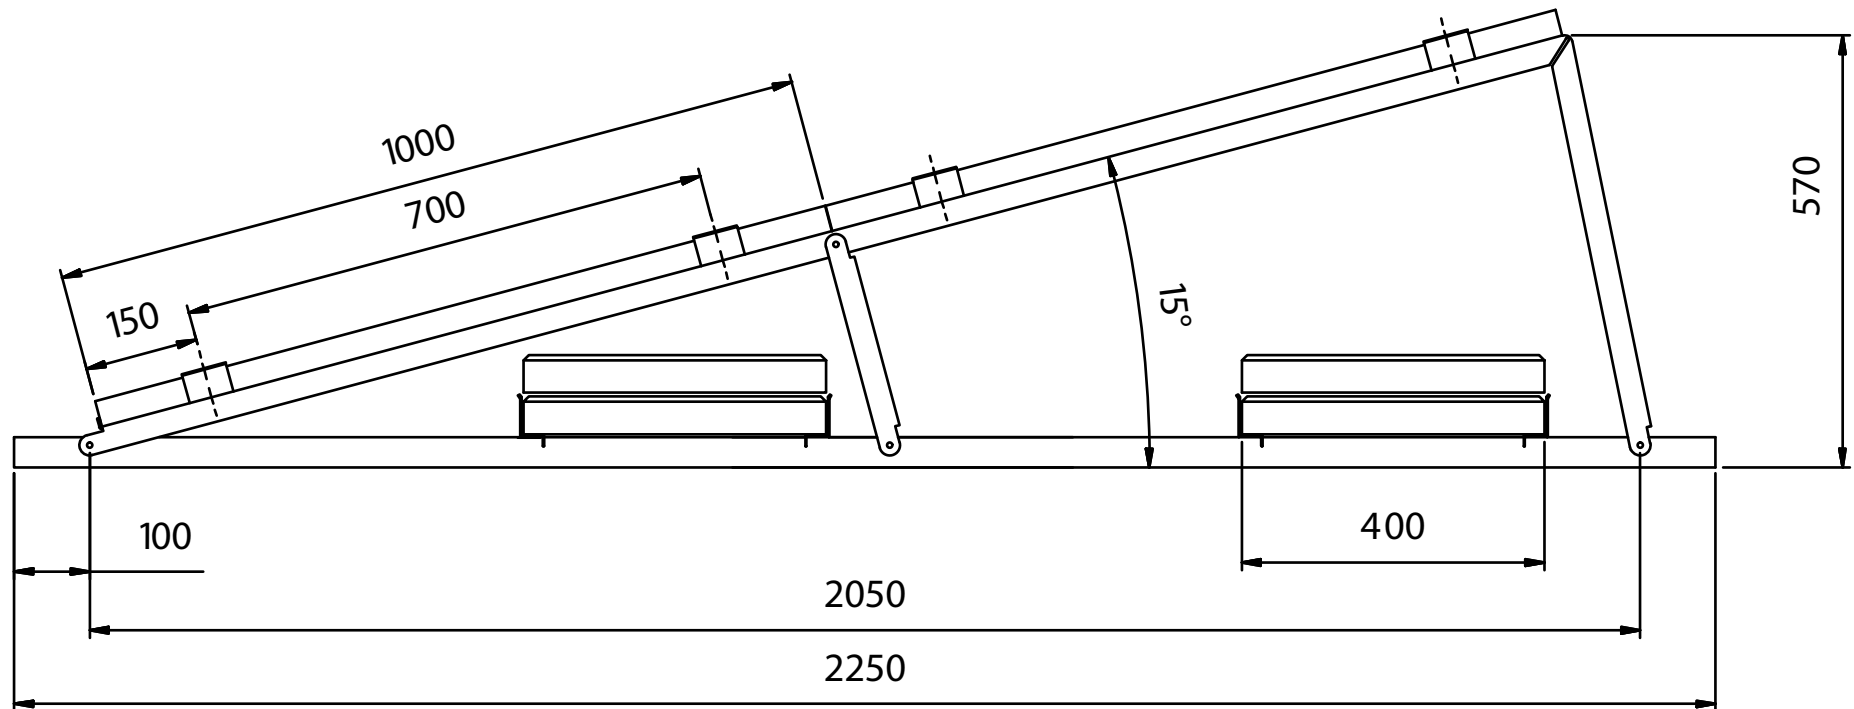

Zonneshansen zijn geschikt voor panelen met een breedte van 950 tot 1050 mm bij landscape oriëntatie en lengte 1600 tot 1700 bij portrait oriëntatie

Voor andere paneelmaten is maatwerk mogelijk.

ZONNESCHANS 10° DUBBEL LANDSCAPE

Geschikt voor paneelmaten tot 1005 mm

ZONNESCHANS 15° DUBBEL LANDSCAPE

Geschikt voor paneelmaten tot 1005 mm

ZONNESCHANS 10° DUBBEL PORTRAIT

Geschikt voor paneelmaten tot 1650 mm

ZONNESCHANS 15° DUBBEL PORTRAIT

Geschikt voor paneelmaten tot 1650 mm

ZONNESCHANS 10° TRIPEL LANDSCAPE

Geschikt voor paneelmaten tot 1005 mm

ZONNESCHANS 15° TRIPEL LANDSCAPE

Geschikt voor paneelmaten tot 1005 mm

ZONNESCHANS 10° QUAD LANDSCAPE

Geschikt voor paneelmaten tot 1005 mm