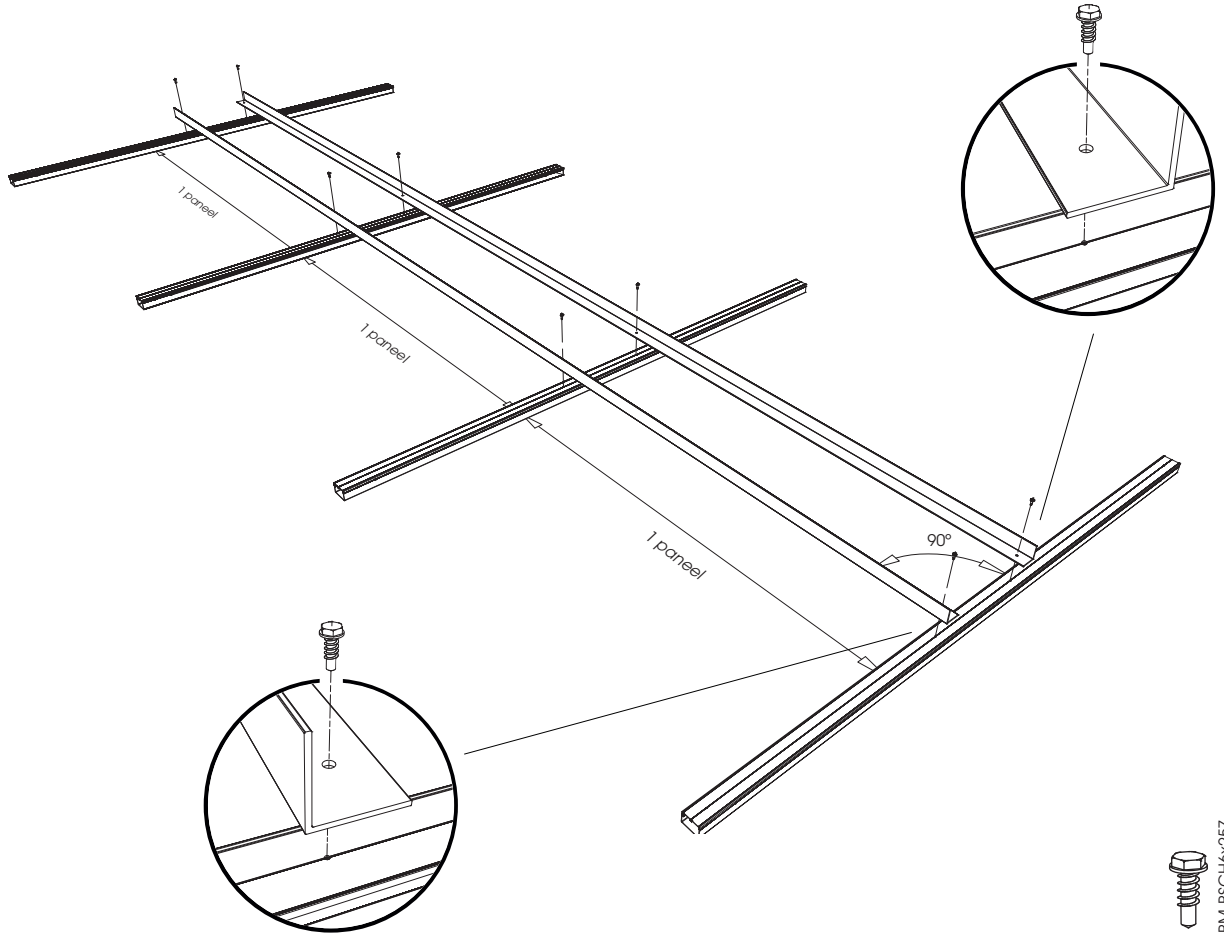

SUNSTRUCTION
KOPPELFLEX OOST-WEST
HANDLEIDING

UB-KO

HL-K

AO-TK

AO-EK

KP-KO

1

2

4

3

4

5

6

6

7

8

RIJ AFSTANDEN

HOEK	1 LANDSCAPE	2 PORTRAIT	2 LANDSCAPE	2 PORTRAIT
10	1125	1725	1057	1700
15	1100	1700	1037	1665

KOPPELING

OPTIONEEL

BM-FSCH16x25Z

KABELKLEMMEN

OPTIONEEL