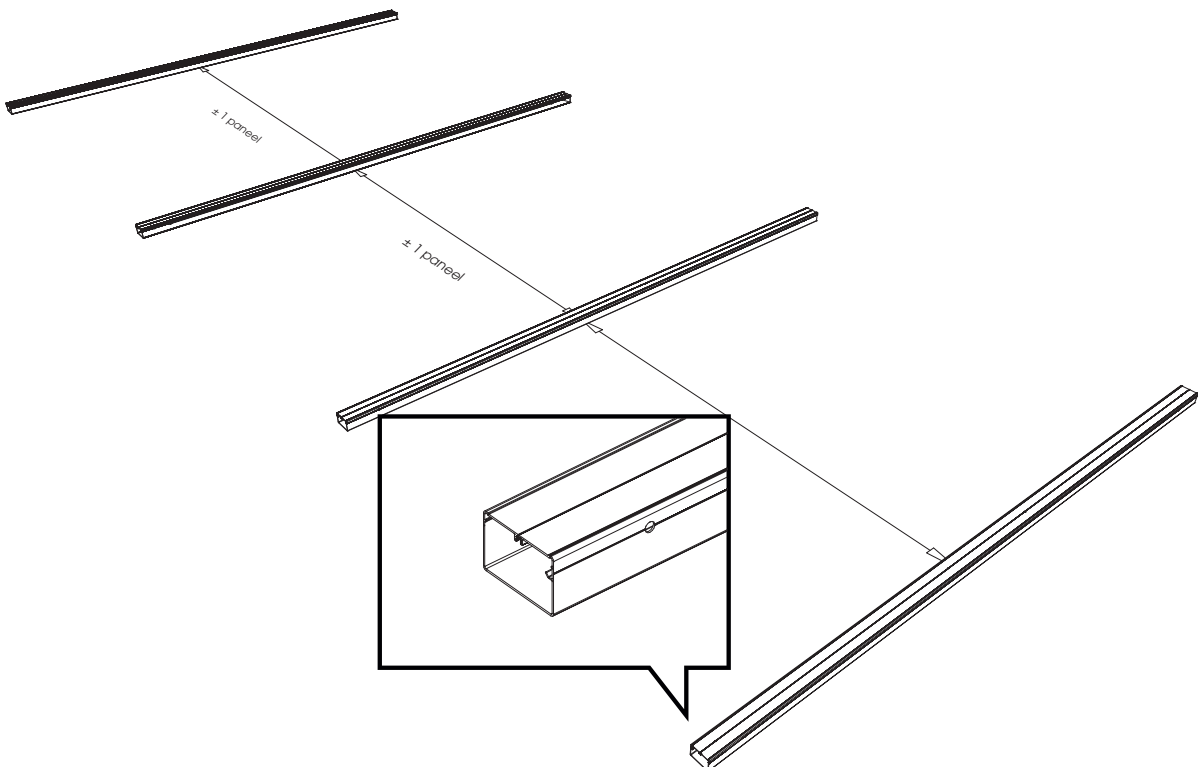

SUNSTRUCTION
KOPPELFLEX OOST-WEST
HANDLEIDING

UB-KO

HL-K

AO-TK

AO-EK

KP-KO

1

2

RIJ AFSTANDEN

HOEK	1 LANDSCAPE	2 PORTRAIT	2 LANDSCAPE	2 PORTRAIT
10	1125	1725	1057	1700
15	1100	1700	1037	1665

KOPPELING

OPTIONEEL

BM-FSCH16x25Z

KABELKLEMMEN

OPTIONEEL