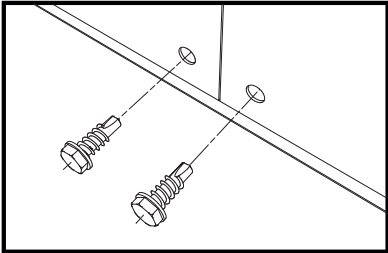

RIJ AFSTANDEN

HOEK	1 LANDSCAPE	2 PORTRAIT	2 LANDSCAPE	2 PORTRAIT
10	1125	1725	1057	1700
15	1100	1700	1037	1665

KOPPELING

OPTIONEEL

BM-FSCH16x25Z

KABELKLEMMEN

OPTIONEEL