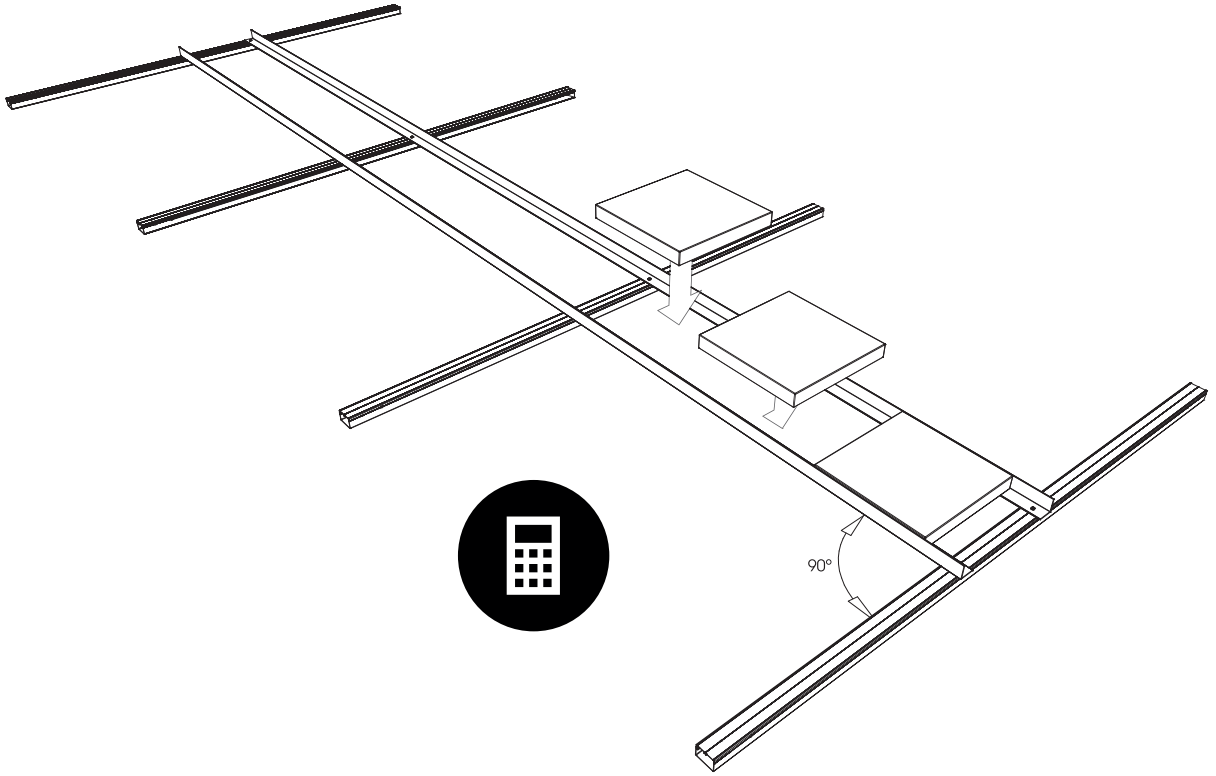

SUNSTRUCTION
KOPPELFLEX OOST-WEST
HANDLEIDING

UB-KO

HL-K

AO-TK

AO-EK

KP-KO

1

2

4

3

4

5

6

6

7

8

RIJ AFSTANDEN

HOEK	1 LANDSCAPE	2 PORTRAIT	2 LANDSCAPE	2 PORTRAIT
10	1125	1725	1057	1700
15	1100	1700	1037	1665

KOPPELING

OPTIONEEL

BM-FSCH16x25Z

KABELKLEMMEN

OPTIONEEL