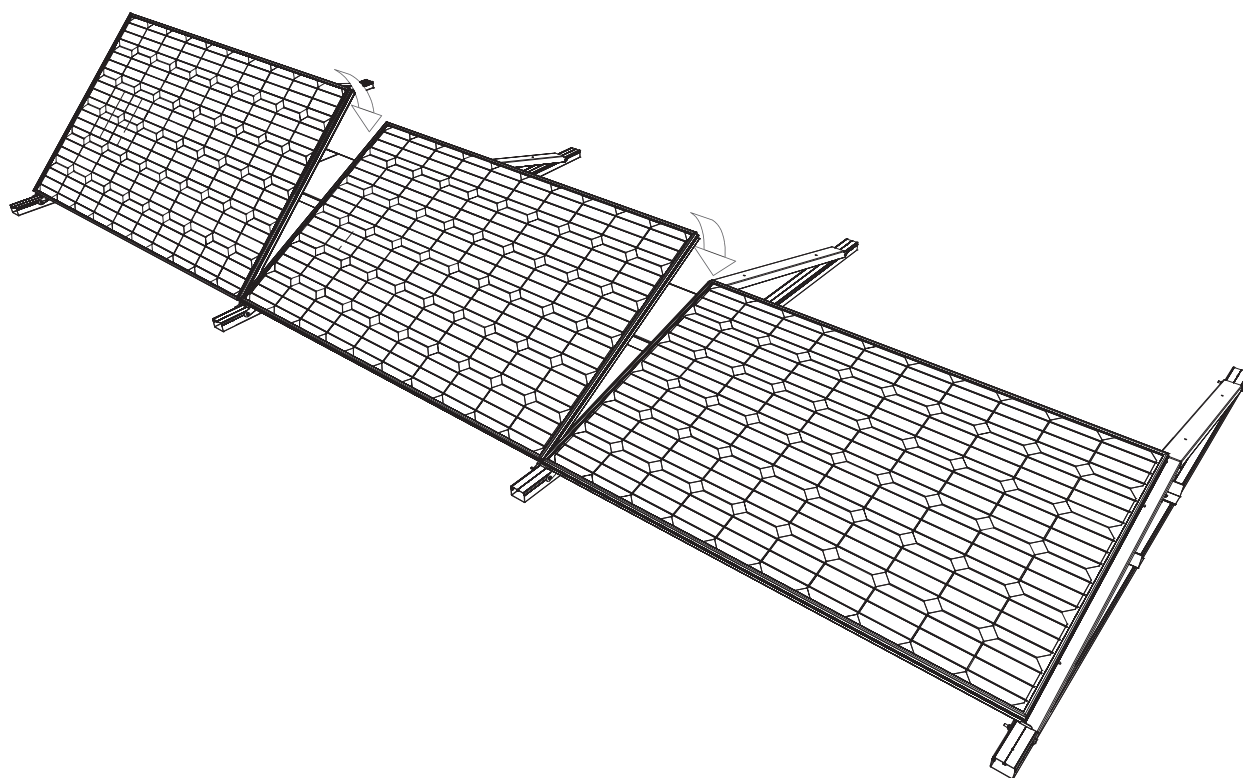

SUNSTRUCTION
KOPPELFLEX OOST-WEST
HANDLEIDING

UB-KO

HL-K

AO-TK

AO-EK

KP-KO

1

2

4

3

4

5

6

6

7

8

RIJ AFSTANDEN

HOEK	1 LANDSCAPE	2 PORTRAIT	2 LANDSCAPE	2 PORTRAIT
10	1125	1725	1057	1700
15	1100	1700	1037	1665

KOPPELING

OPTIONEEL

BM-FSCH16x25Z

KABELKLEMMEN

OPTIONEEL