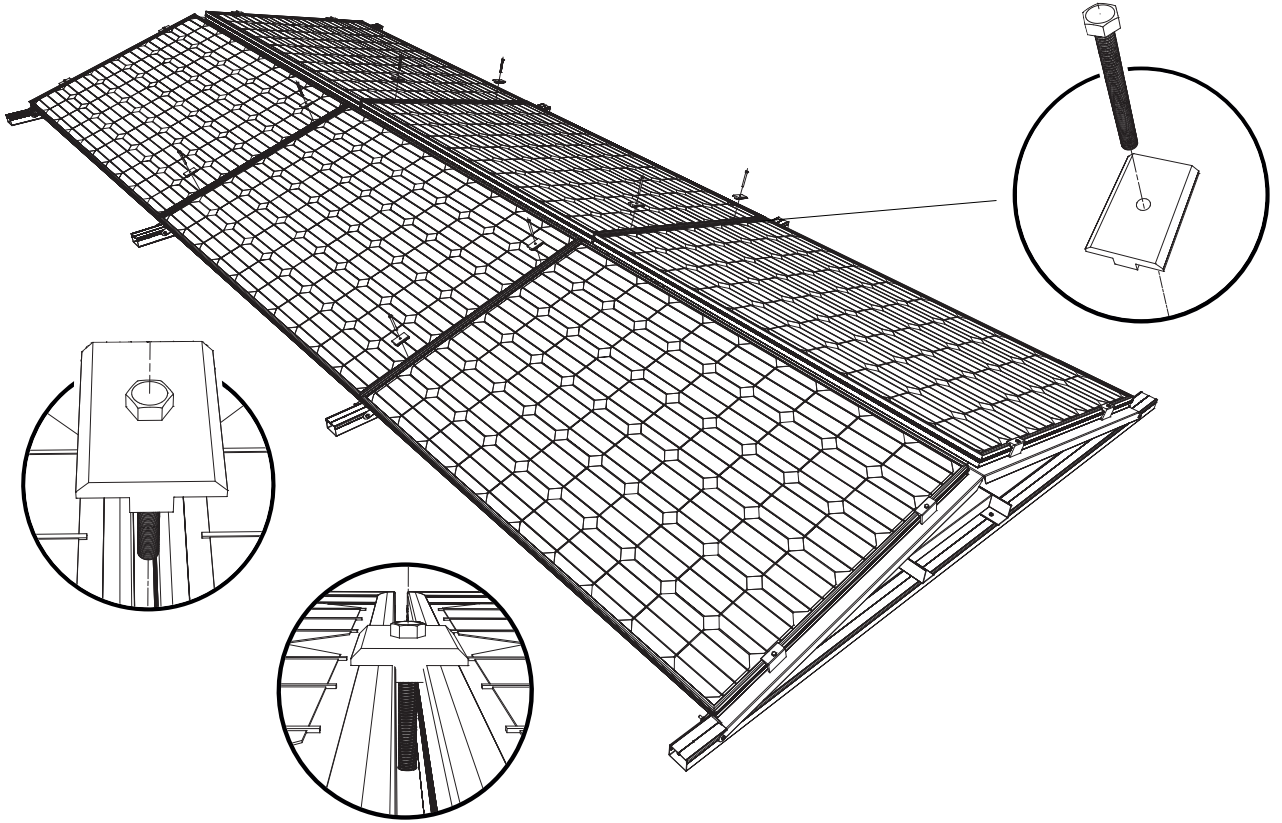

4

3

4

5

6

6

7

8

RIJ AFSTANDEN

HOEK	1 LANDSCAPE	2 PORTRAIT	2 LANDSCAPE	2 PORTRAIT
10	1125	1725	1057	1700
15	1100	1700	1037	1665

KOPPELING

OPTIONEEL

BM-FSCH16x25Z

KABELKLEMMEN

OPTIONEEL