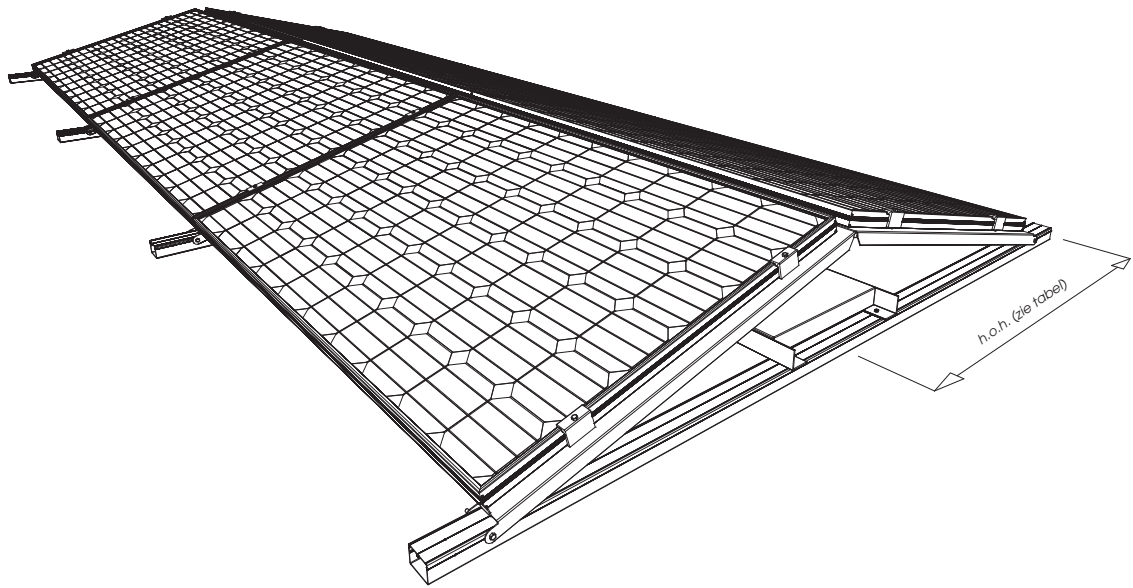

4

3

4

5

6

6

7

8

RIJ AFSTANDEN

HOEK	1 LANDSCAPE	2 PORTRAIT	2 LANDSCAPE	2 PORTRAIT
10	1125	1725	1057	1700
15	1100	1700	1037	1665

KOPPELING

OPTIONEEL

BM-FSCH16x25Z

KABELKLEMMEN

OPTIONEEL