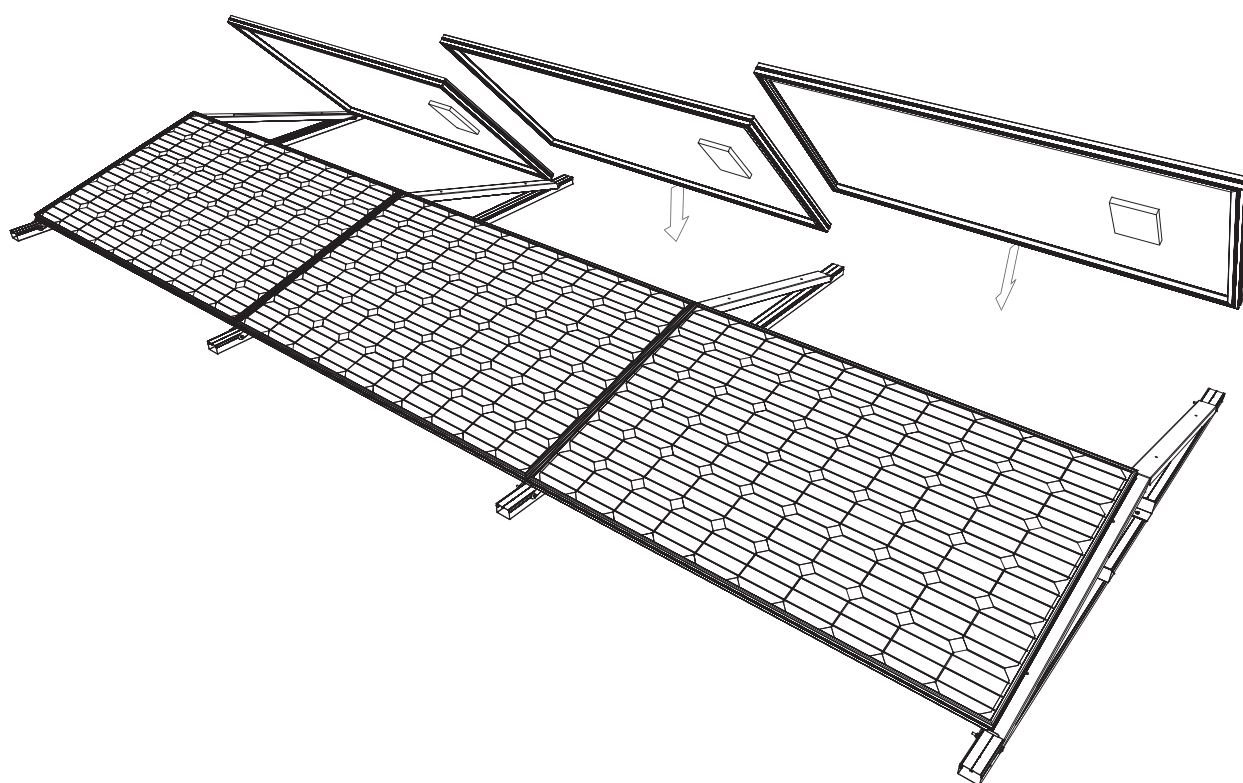

4

3

4

5

6

6

7

8

RIJ AFSTANDEN

HOEK	1 LANDSCAPE	2 PORTRAIT	2 LANDSCAPE	2 PORTRAIT
10	1125	1725	1057	1700
15	1100	1700	1037	1665

KOPPELING

OPTIONEEL

BM-FSCH16x25Z

KABELKLEMMEN

OPTIONEEL