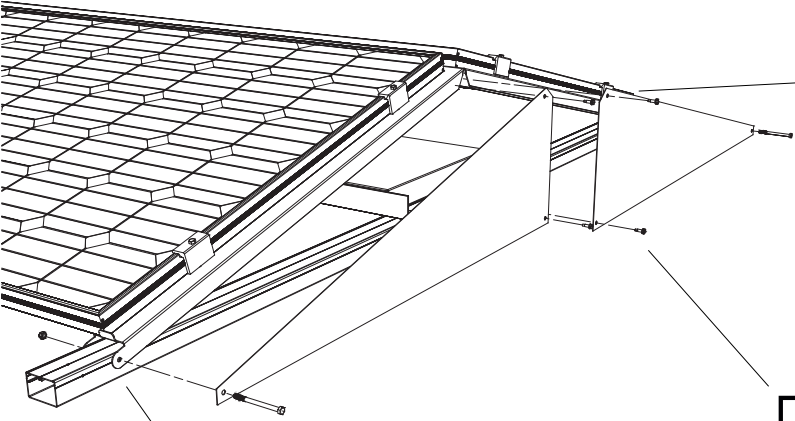

RIJ AFSTANDEN

HOEK	1 LANDSCAPE	2 PORTRAIT	2 LANDSCAPE	2 PORTRAIT
10	1125	1725	1057	1700
15	1100	1700	1037	1665

KOPPELING

OPTIONEEL

BM-FSCH16x25Z

KABELKLEMMEN

OPTIONEEL