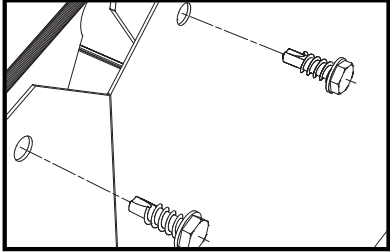

RIJ AFSTANDEN

HOEK	1 LANDSCAPE	2 PORTRAIT	2 LANDSCAPE	2 PORTRAIT
10	1125	1725	1057	1700
15	1100	1700	1037	1665

KOPPELING

OPTIONEEL

BM-FSCH16x25Z

KABELKLEMMEN

OPTIONEEL