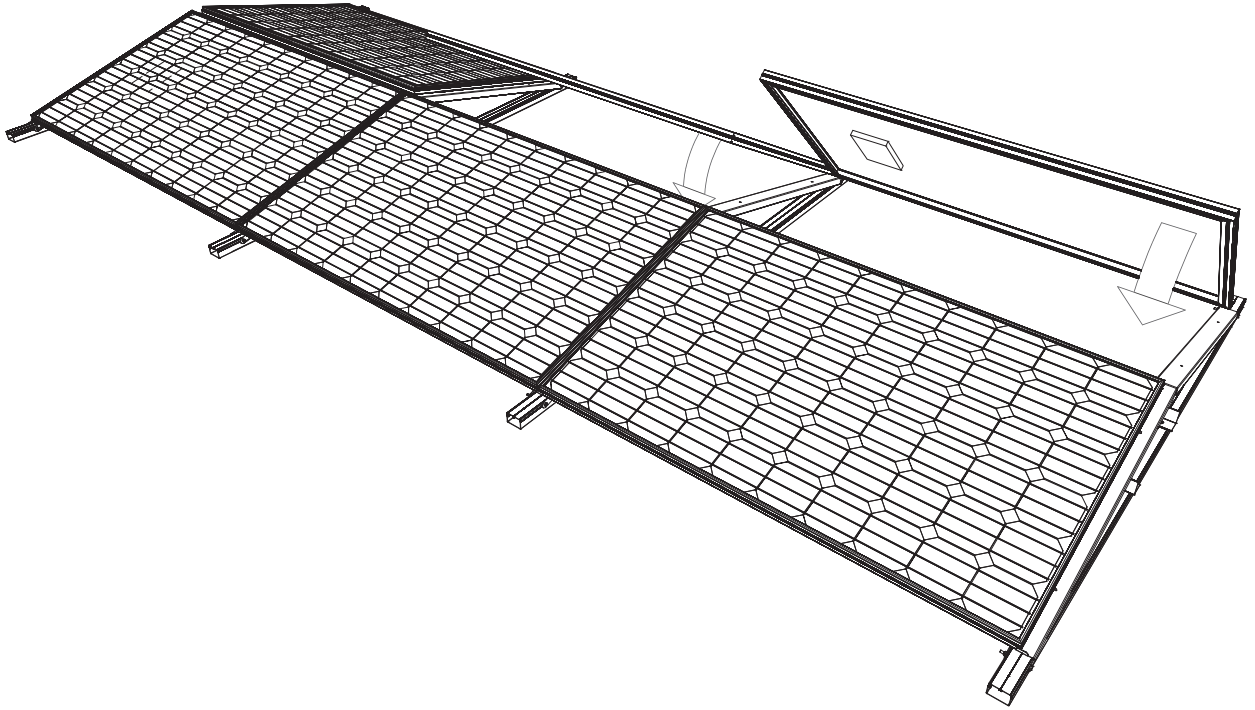

4

3

4

5

6

6

7

8

RIJ AFSTANDEN

HOEK	1 LANDSCAPE	2 PORTRAIT	2 LANDSCAPE	2 PORTRAIT
10	1125	1725	1057	1700
15	1100	1700	1037	1665

KOPPELING

OPTIONEEL

BM-FSCH16x25Z

KABELKLEMMEN

OPTIONEEL