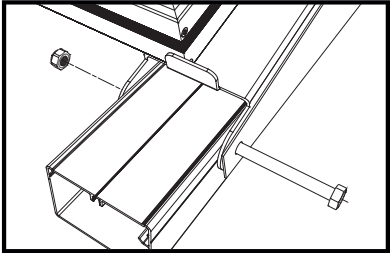

RIJ AFSTANDEN

HOEK	1 LANDSCAPE	2 PORTRAIT	2 LANDSCAPE	2 PORTRAIT
10	1125	1725	1057	1700
15	1100	1700	1037	1665

KOPPELING

OPTIONEEL

BM-FSCH16x25Z

KABELKLEMMEN

OPTIONEEL