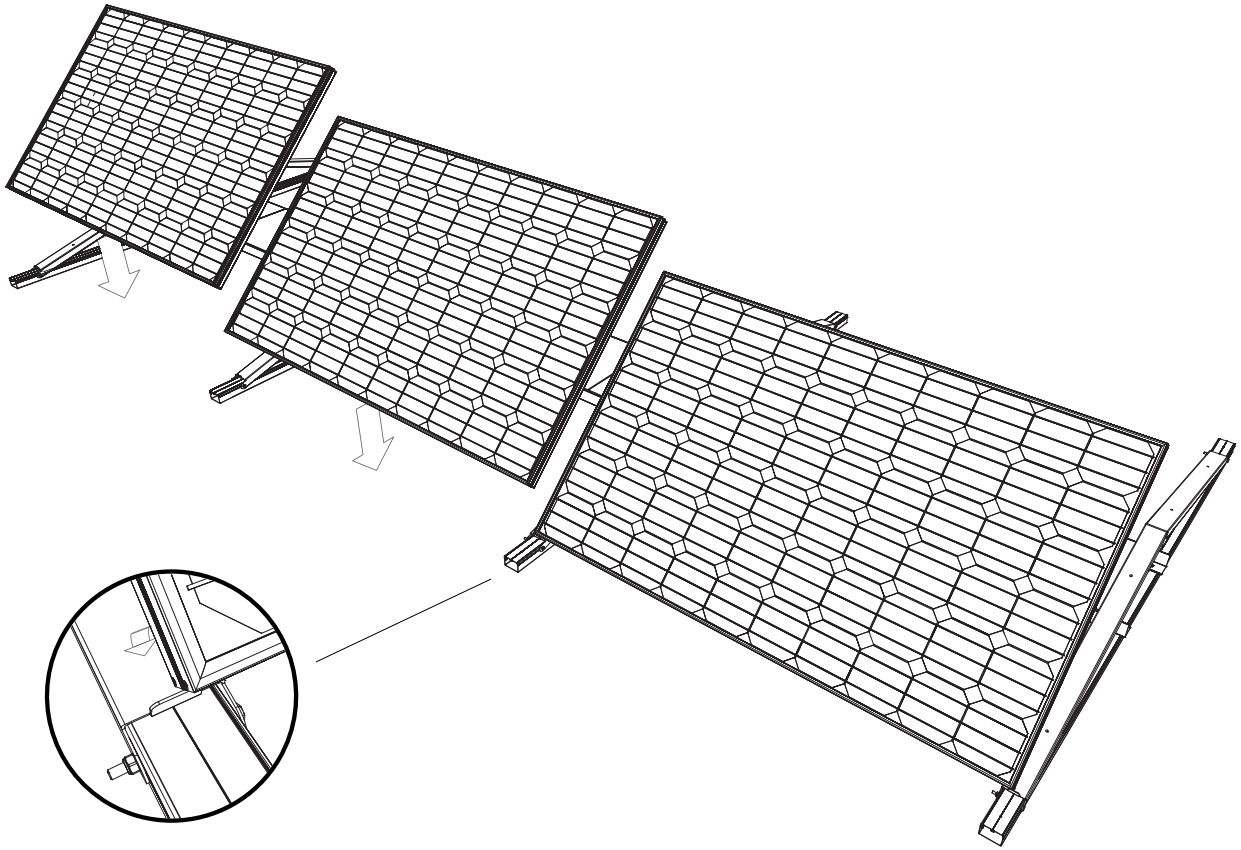

4

3

4

5

6

6

7

8

RIJ AFSTANDEN

HOEK	1 LANDSCAPE	2 PORTRAIT	2 LANDSCAPE	2 PORTRAIT
10	1125	1725	1057	1700
15	1100	1700	1037	1665

KOPPELING

OPTIONEEL

BM-FSCH16x25Z

KABELKLEMMEN

OPTIONEEL