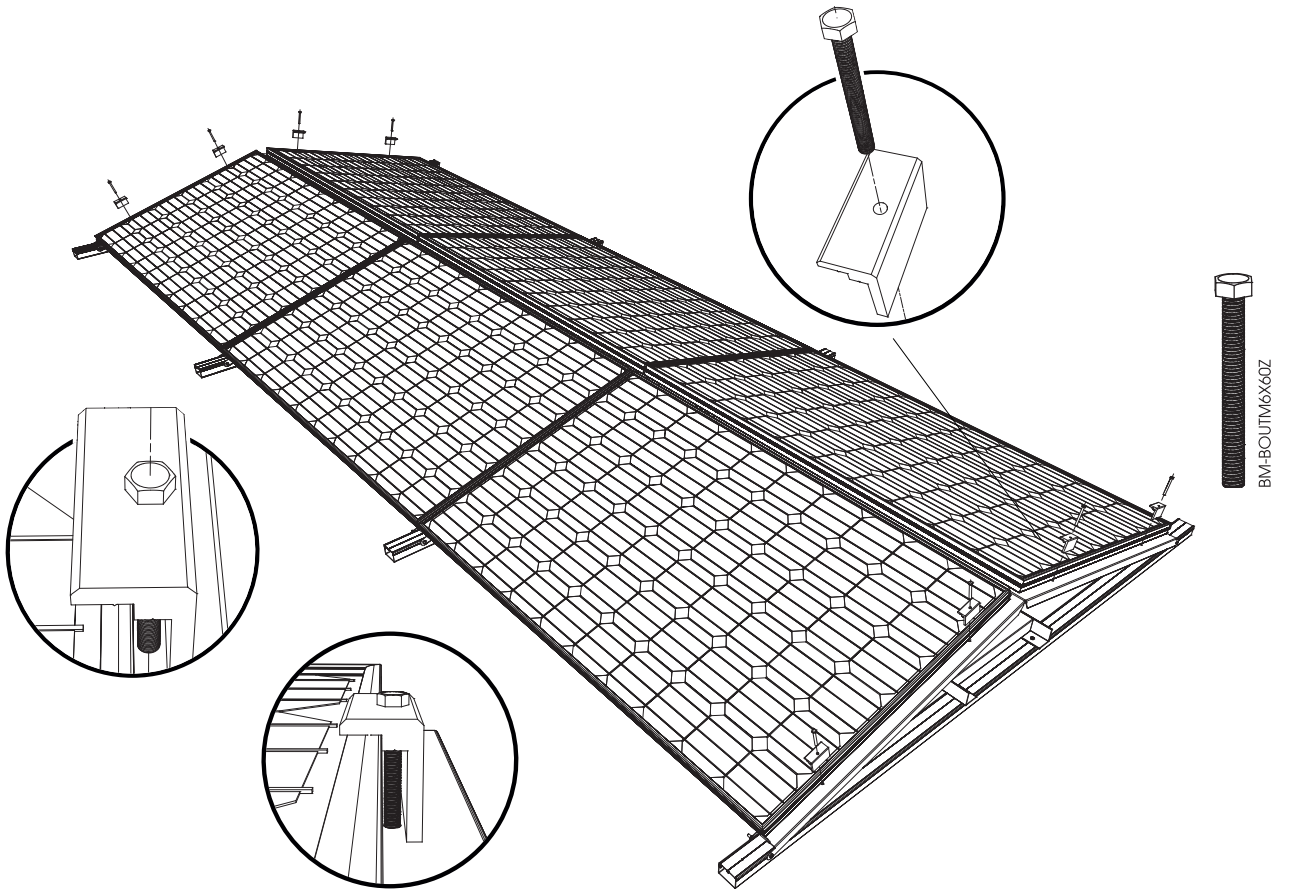

4

3

4

5

6

6

7

8

RIJ AFSTANDEN

HOEK	1 LANDSCAPE	2 PORTRAIT	2 LANDSCAPE	2 PORTRAIT
10	1125	1725	1057	1700
15	1100	1700	1037	1665

KOPPELING

OPTIONEEL

BM-FSCH16x25Z

KABELKLEMMEN

OPTIONEEL