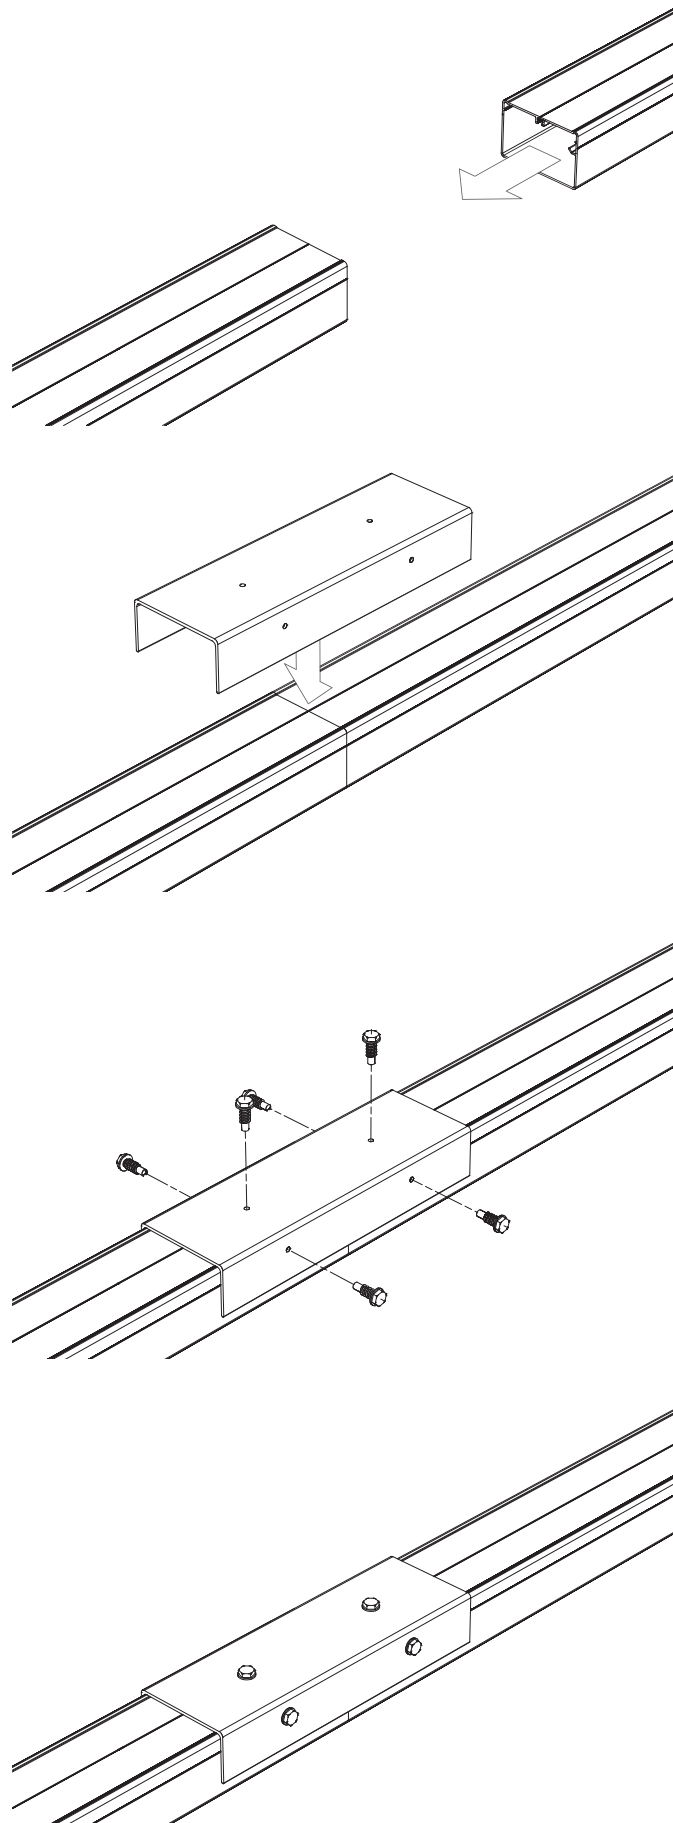

4

3

4

5

6

6

7

8

RIJ AFSTANDEN

HOEK	1 LANDSCAPE	2 PORTRAIT	2 LANDSCAPE	2 PORTRAIT
10	1125	1725	1057	1700
15	1100	1700	1037	1665

KOPPELING

OPTIONEEL

BM-FSCH16x25Z

KABELKLEMMEN

OPTIONEEL