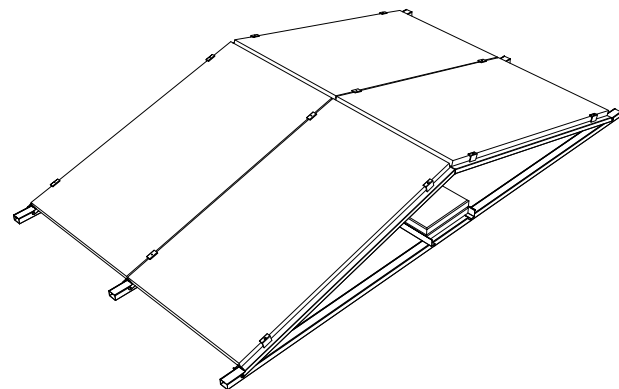

UB-KO-PT-N
 productlengte: 3440
 boor+tap: 235, 1535, 1905, 3205
 uitkapping: 1720

KP-KO15-2XPT-N
 productlengte: 3380
 boor: 49, 3331
 insleuving: 1515, 1565, 1815, 1865

Date:	08-06-20	Koppelflex Oost-West 15° Portrait
Drawn:	TF	
Scale:	1 : 20	
Format:	A3	PD-KO15-PT-N
	mm	PD-KO15-PT-N.dwg