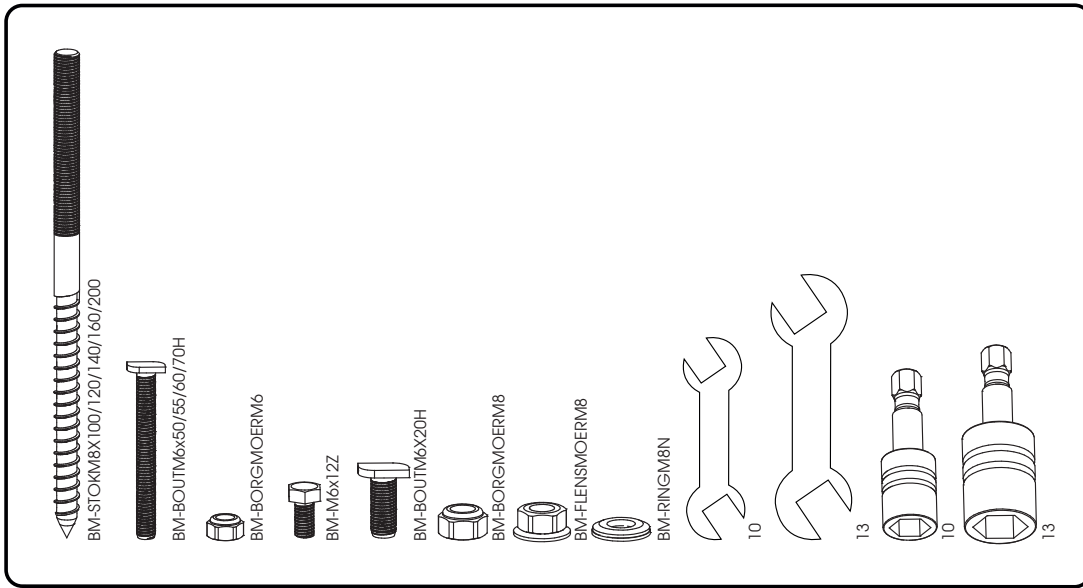

SUNSTRUCTION
STOKEINDEN
LANDSCAPE
HANDLEIDING

SP

RV-HL

AO-SPKOPPEL

AO-TK

AO-EK

1

2