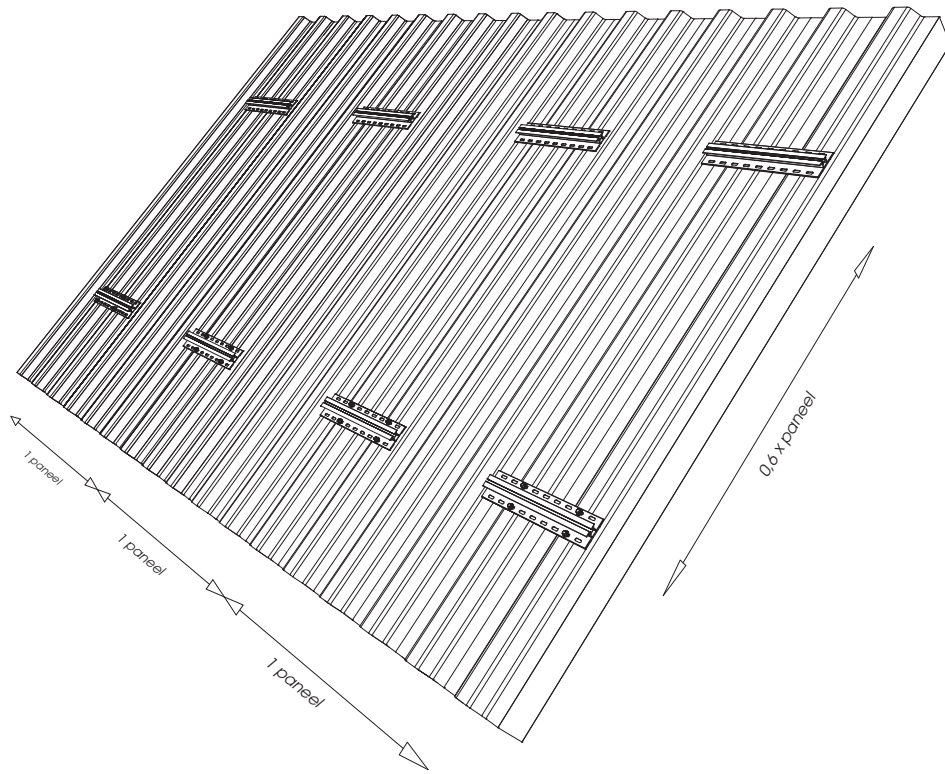

SUNSTRUCTION
SANDWICH PROFIEL
PORTRAIT
HANDLEIDING

AO-SW

AO-TK

AO-EK

1

2

3

4

4

BV-BSCH6X25Z

5

6

6

KABELKLEMMEN (OPTIONEEL)