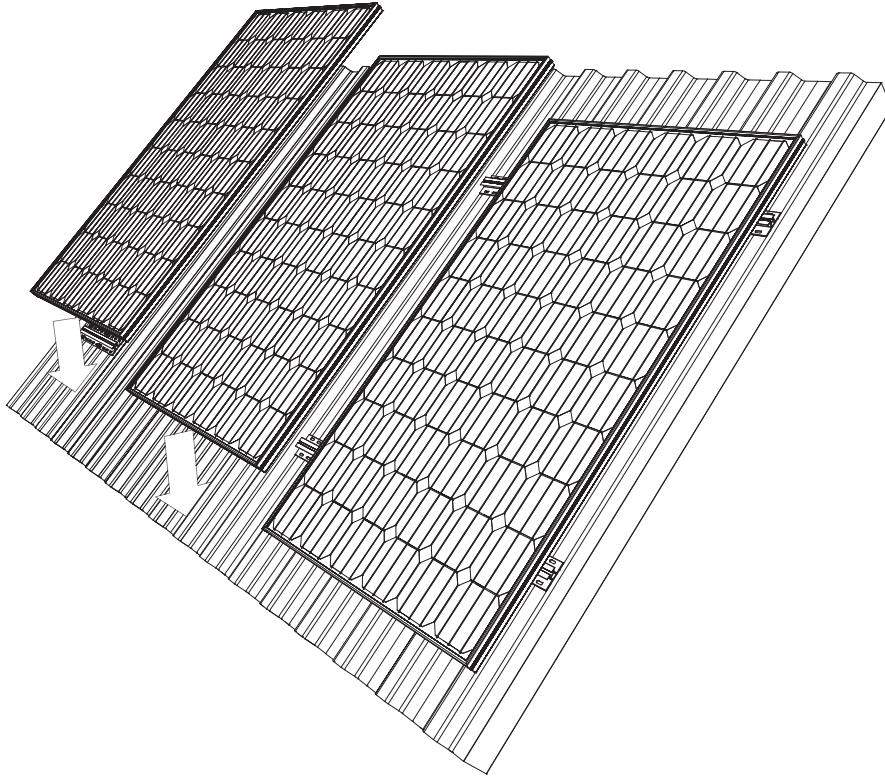

SUNSTRUCTION
SANDWICH PROFIEL
PORTRAIT
HANDLEIDING

AO-SW

AO-TK

AO-EK

1

2

3

4

4

BV-BSCH6X25Z

5

6

6

KABELKLEMMEN (OPTIONEEL)