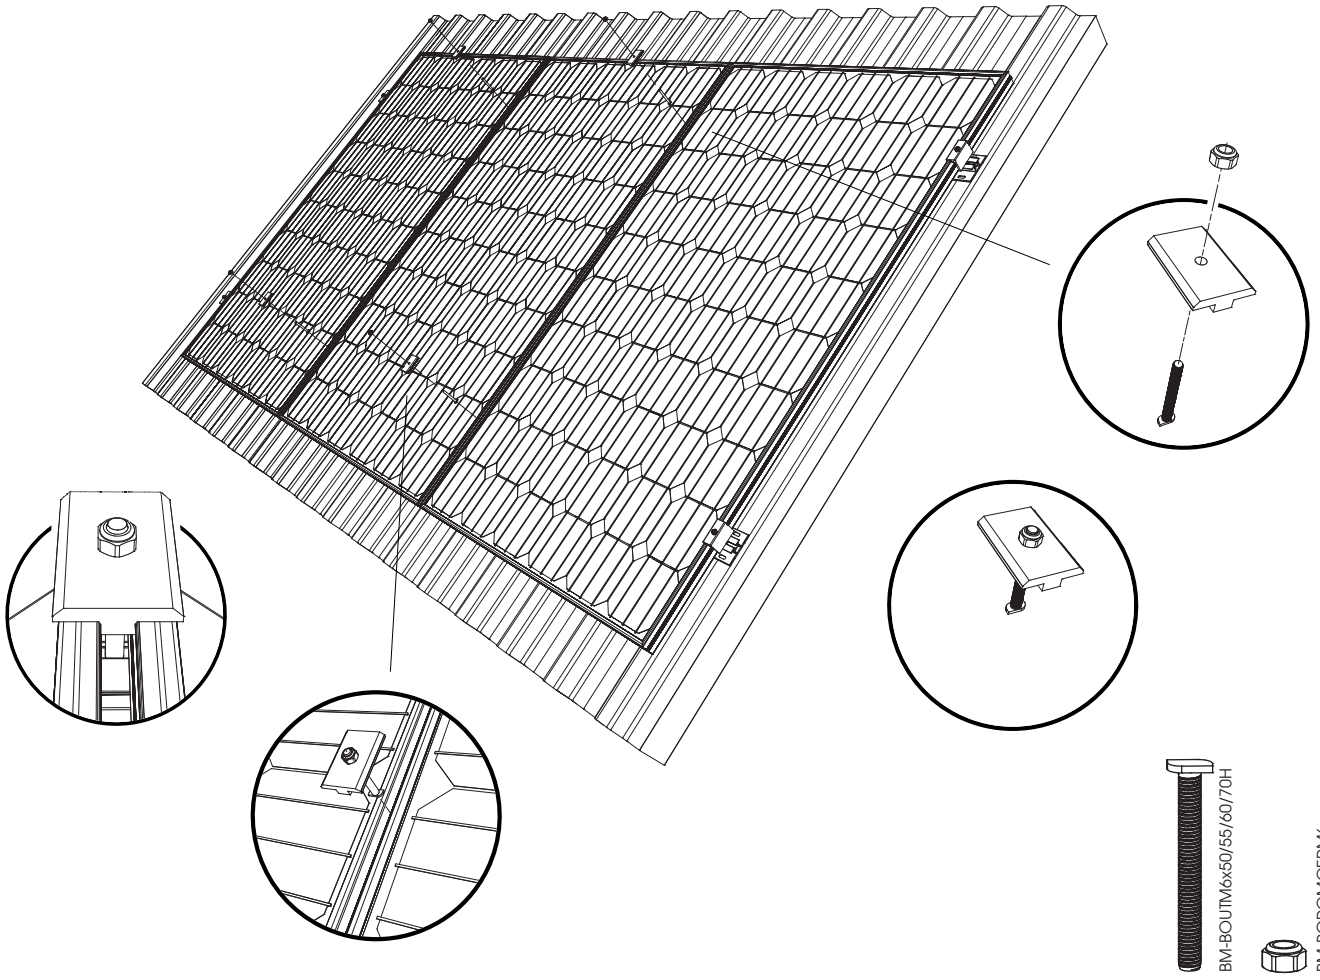

SUNSTRUCTION
SANDWICH PROFIEL
PORTRAIT
HANDLEIDING

AO-SW

AO-TK

AO-EK

1

2

3

4

4

BV-BSCH6X25Z

5

6

6

KABELKLEMMEN (OPTIONEEL)