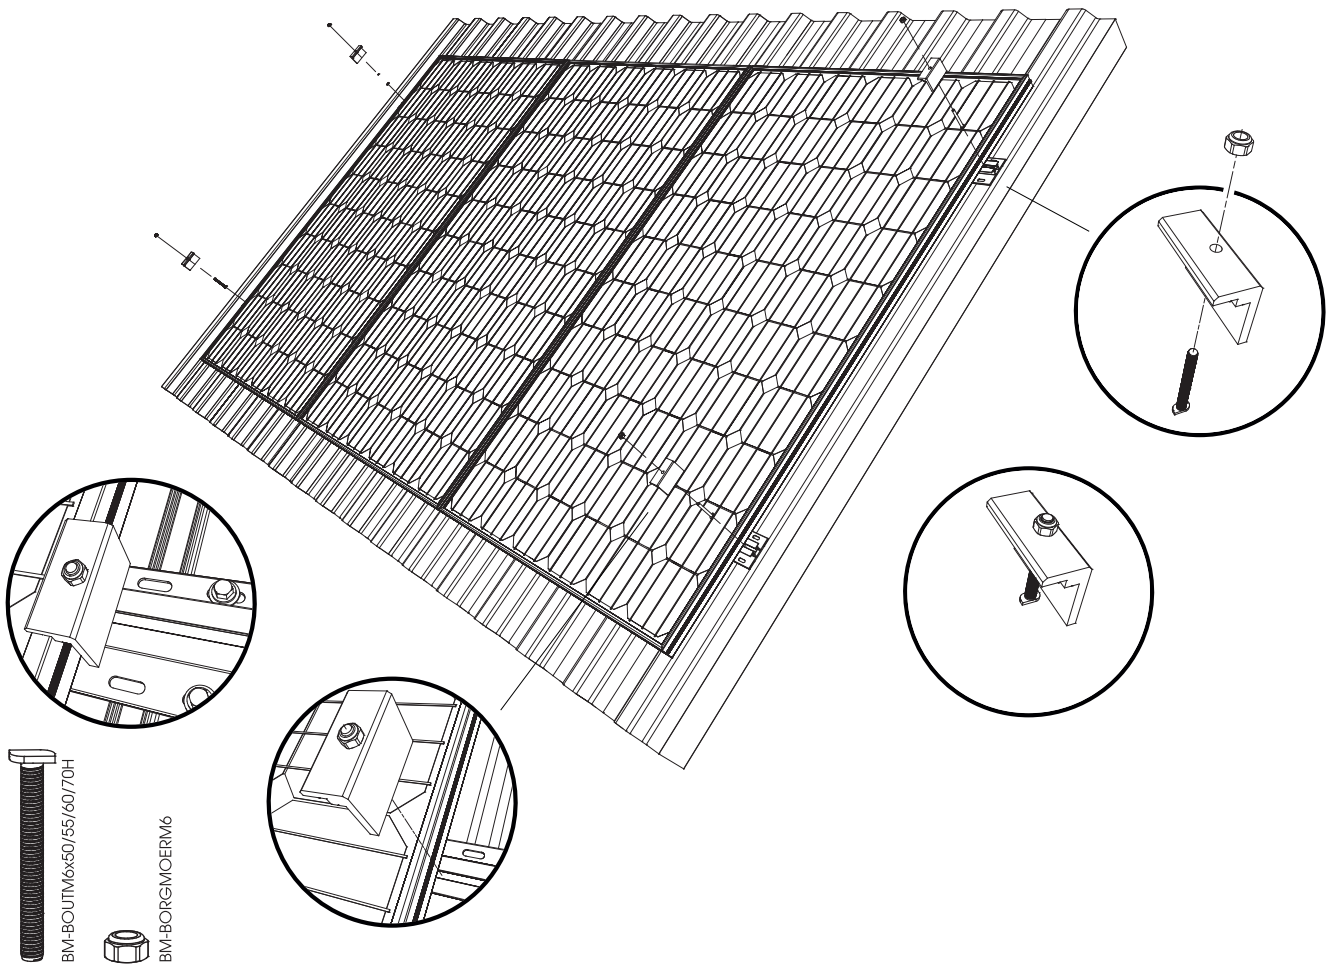

SUNSTRUCTION
SANDWICH PROFIEL
PORTRAIT
HANDLEIDING

AO-SW

AO-TK

AO-EK

1

2

3

4

4

BV-BSCH6X25Z

5

6

6

KABELKLEMMEN (OPTIONEEL)