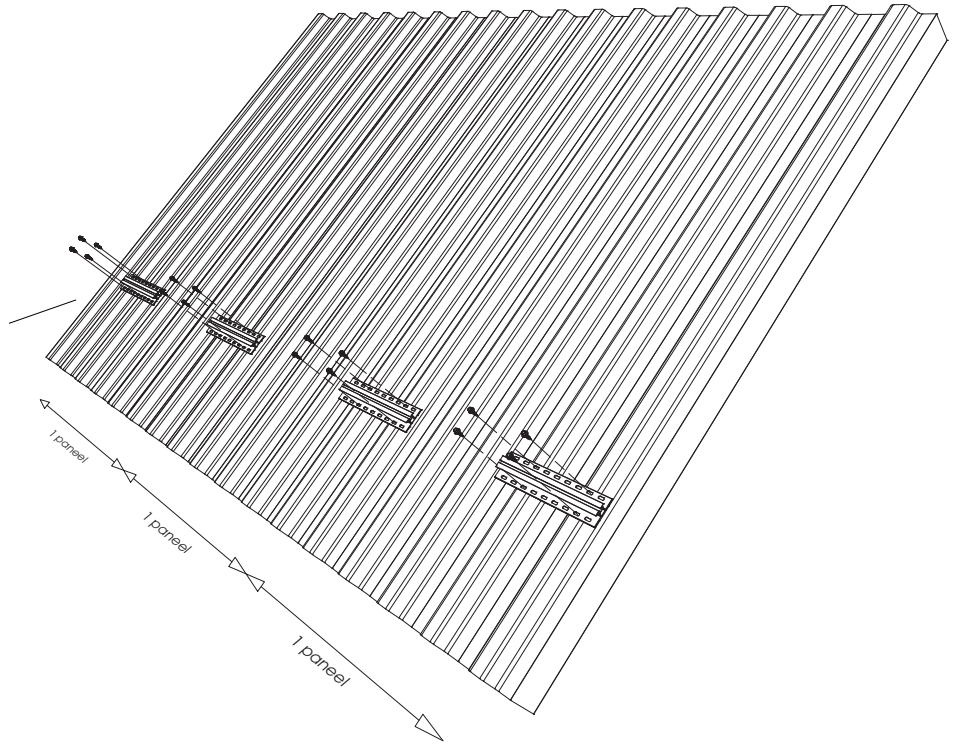

SUNSTRUCTION
SANDWICH PROFIEL
PORTRAIT
HANDLEIDING

AO-SW

AO-TK

AO-EK

1

2

3

4

4

BV-BSCH6X25Z

5

6

6

KABELKLEMMEN (OPTIONEEL)