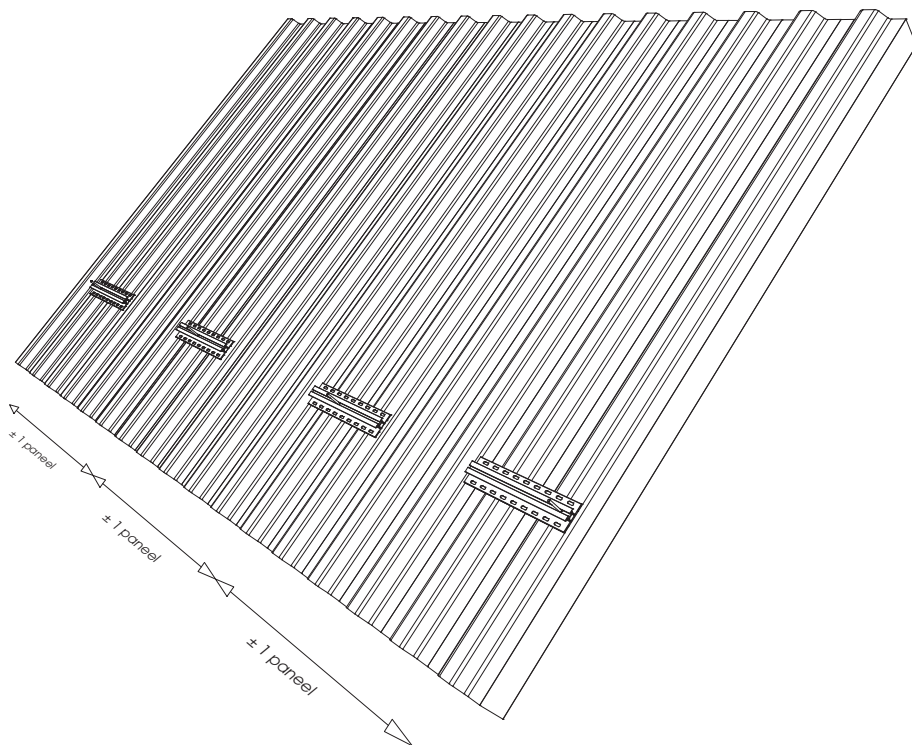

SUNSTRUCTION
SANDWICH PROFIEL
PORTRAIT
HANDLEIDING

AO-SW

AO-TK

AO-EK

1

2

3

4

4

BV-BSCH6X25Z

5

6

6

KABELKLEMMEN (OPTIONEEL)