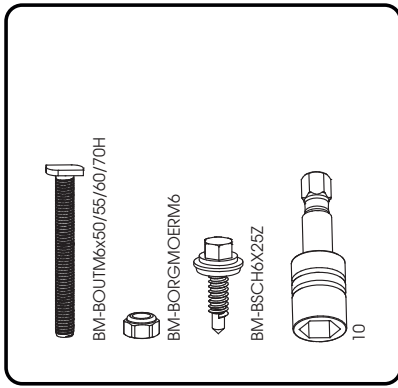

SUNSTRUCTION
SANDWICH PROFIEL
PORTRAIT
HANDLEIDING

AO-SW

AO-TK

AO-EK

1

2

3

4

4

BV-BSCH6X25Z

5

6

6

KABELKLEMMEN (OPTIONEEL)