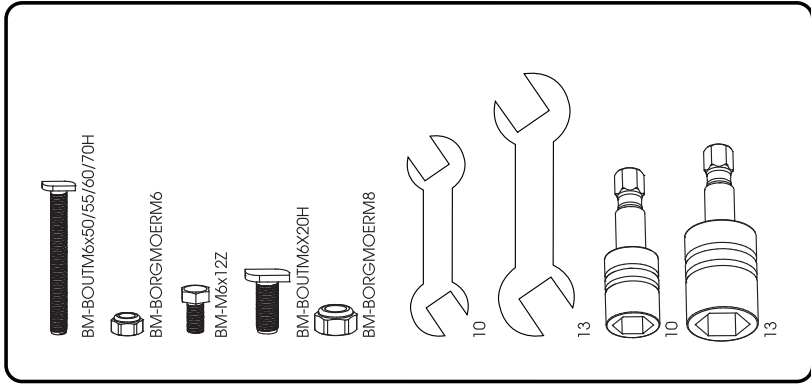

**SUNSTRUCTION**  
**GOLFPLAAT PROFIEL**  
**LANDSCAPE**  
**HANDLEIDING**

**0174 - 444 171**

Mercuriusplein 40  
2685 LP Poeldijk  
[www.sunstruction.nl](http://www.sunstruction.nl)  
[info@sunstruction.nl](mailto:info@sunstruction.nl)