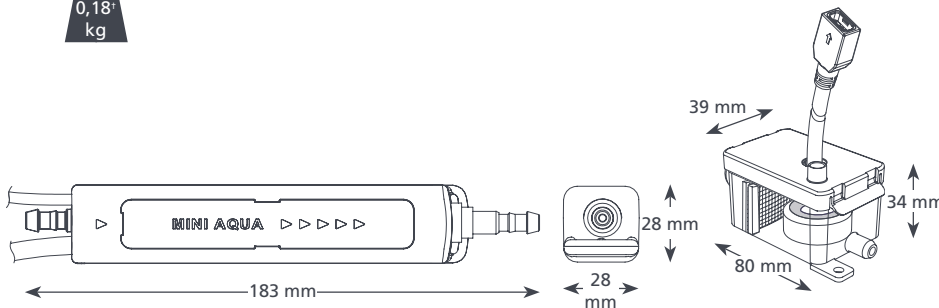

## CONDENSAFVOERPOMP

De kleinste condensafvoerpomp van de wereld kan op plekken worden ingebouwd waar anderen dit niet kunnen!

Max. debiet 12 l/h

Max. net. opv.hoogte 10 m (debiet 6 l/h)

21 dB(A)

### TOEPASSINGEN

- Tot 16 kW / 54.000 Btu/h
- Hoge wandgemonteerde minisplitsystemen, units met kanaalaansluitingen, staande en frame-units
- ✓ **Perfect voor...** montage rechtstreeks binnen de unit

0,18 kg

### MINI AQUA @ 230 VAC 50Hz

Max. debiet	12 l/h bij 0 m opv.hoogte
Max. netto opvoerhoogte	10 m
Max. aanzuighoogte	2 m
dB(A) @ 1m	21
Voeding	230 VAC, 0.1A, 16W, 50/60Hz
Classificatie	Niet-continu
Veiligheidsklasse	II toestel
Max. vermogen unit	16kW / 54,000Btu/h
Max. watertemp.	40°C / 104°F
Afvoerslang	6 mm binnendiam.
IP bescherming	IP24
Veiligheidsschakelaar	3,0 A normaal gesloten
Thermische beveiliging	✓
Geheel ingegoten	✓
Zelfaanzuigend	✓