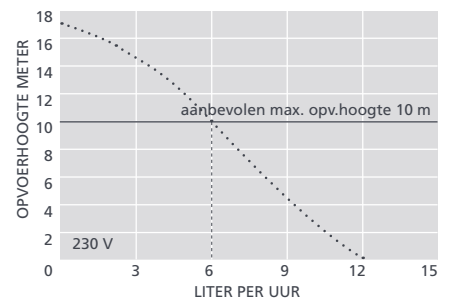

## CONDENSAFVOERPOMP

De kleinste condensafvoerpomp van de wereld kan op plekken worden ingebouwd waar anderen dit niet kunnen!

Max. debiet 12 l/h

Max. net. opv.hoogte 10 m (debiet 6 l/h)

21 dB(A)

### TOEPASSINGEN

- Tot 16 kW / 54.000 Btu/h
- Hoge wandgemonteerde minisplitsystemen, units met kanaalaansluitingen, staande en frame-units
- ✓ **Perfect voor...** montage rechtstreeks binnen de unit

0,18 kg