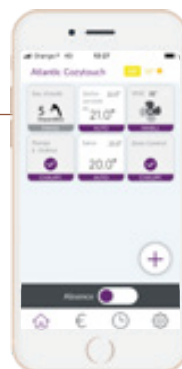

\* Voor deze functie heeft u de Bridge Cozytouch nodig \*\* In vergelijking met een convecteur van de 1e generatie

"Mijn dagelijks pleziertje: mezelf mooi maken met heerlijke muziek op de achtergrond uit de Cabasse-luidsprekers."

### ATLANTIC COZYTOUCH-APP\*

- Ik bestuur mijn thermisch comfort waar en wanneer ik wil
- Ik beheer eenvoudig mijn afwezigheden
- Ik bekijk en analyseer mijn verbruik en mijn besparingen

\* Voor deze functie heeft u de Bridge Cozytouch nodig