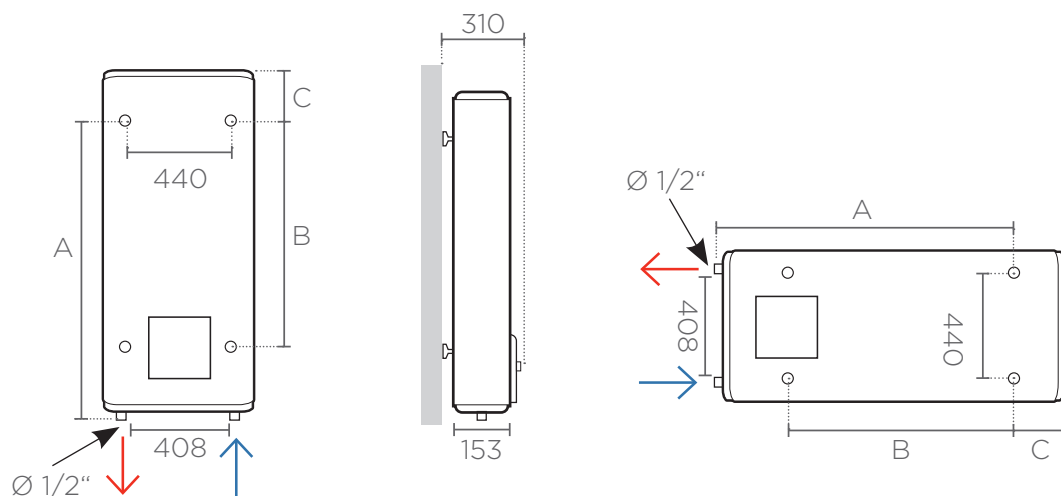

Elektrische boiler wandmodel

TECHNISCHE KENMERKEN EN AFMETINGEN

Type		231063	231064	231070
Kleur			Wit	
Plaatsing			Wandhangend	
Verticale plaatsing		✓	✓	✓
Horizontale plaatsing		✓	✓	✓
Inhoud	L	40	65	80
Vermogen	W	2250	2250	2250
Weerstand type			Steatiet	
Sanitaire afwerking			Geëmailleerd	
Corrosiebescherming			Magnesium	
Cozytouch ready		✓	✓	✓
Aansluiting sanitaire installatie	Ø"	1/2	1/2	1/2
Afm. - Hoogte (zonder aansluitingen)	mm	765	1090	1300
Afm. - Breedte of Diameter (zonder aansluitingen)	mm	490	490	490
Afm. - Diepte (zonder aansluitingen)	mm	300	300	300
Afmetingen A	mm	610	975	1185
Afmetingen B	mm	500	700	800
Afmetingen C	mm	155	115	115
Leeggewicht	kg	24,5	32,5	37,5
Thermostaattemperatuur fabrieksinstelling	°C	65	65	65
Spanning	V	230	230	230
Beveiliging IP		IP24	IP24	IP24
Opgegeven aftapprofiel		M	M	M
Energie-efficiëntieklasse voor waterverwarming		B	B	B

SANITAIR WARM WATER PRESTATIES

Type		231063	231064	231070
Beschikbaar volume SWW bij 40°C (toestel op 65°C)	L	72	105	140