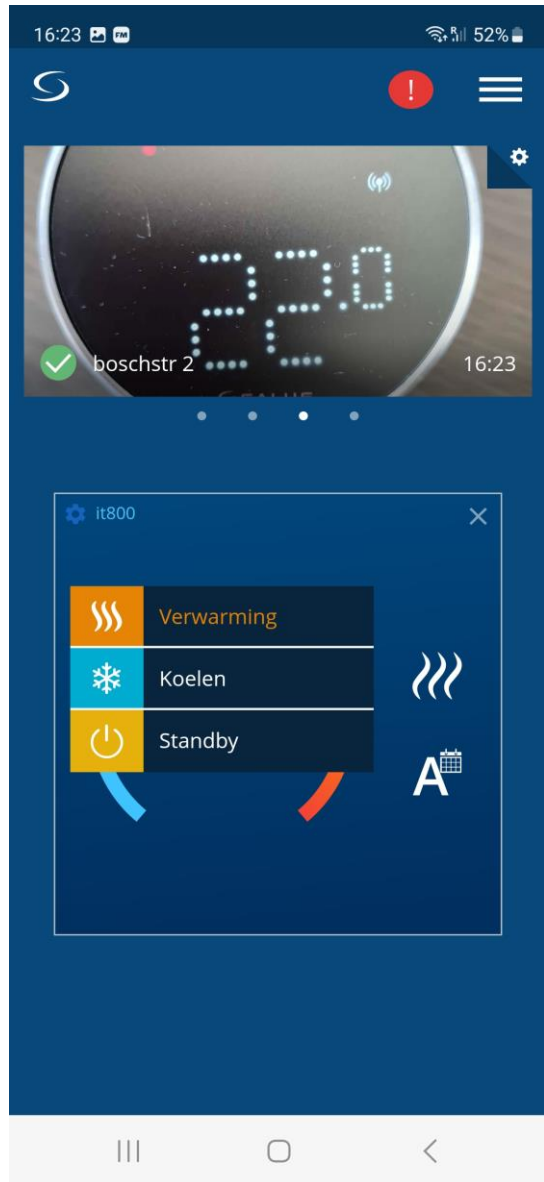

Koelen-Verwarmen