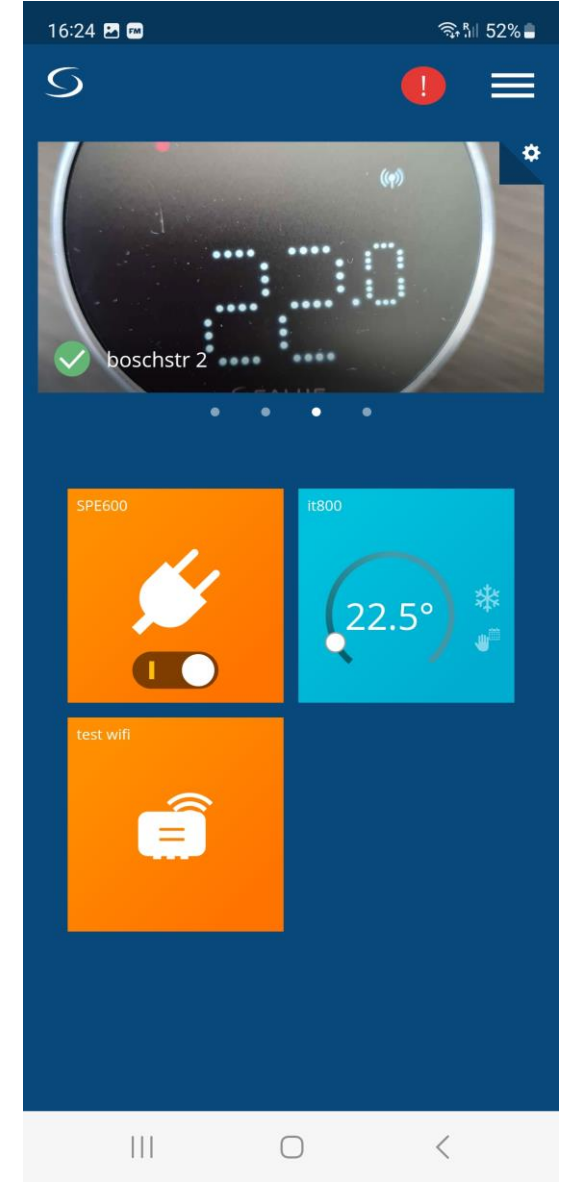

Via schema of handmatig