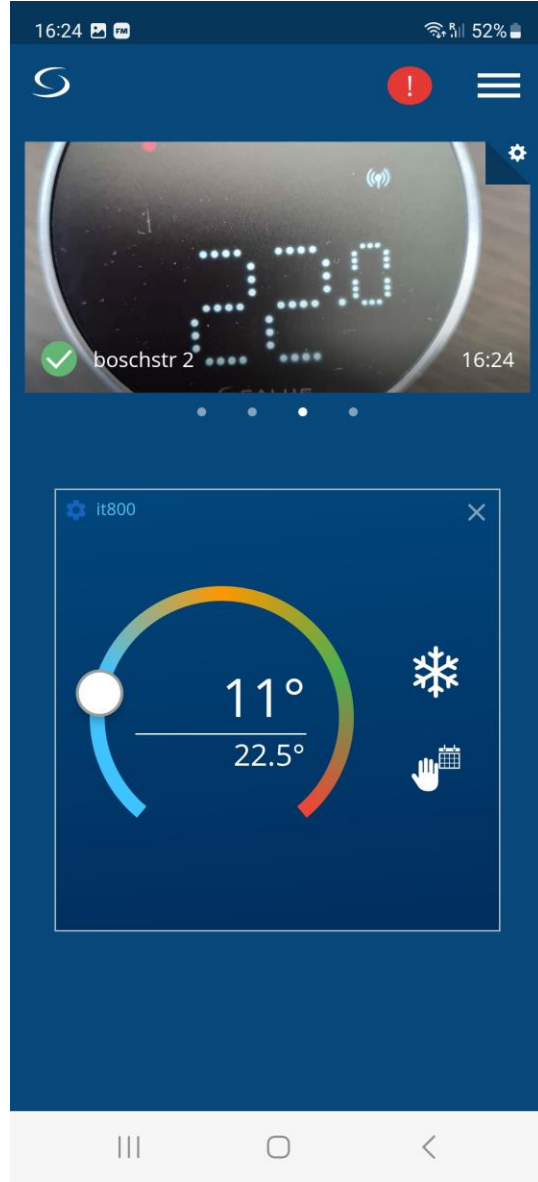

Via schema of handmatig