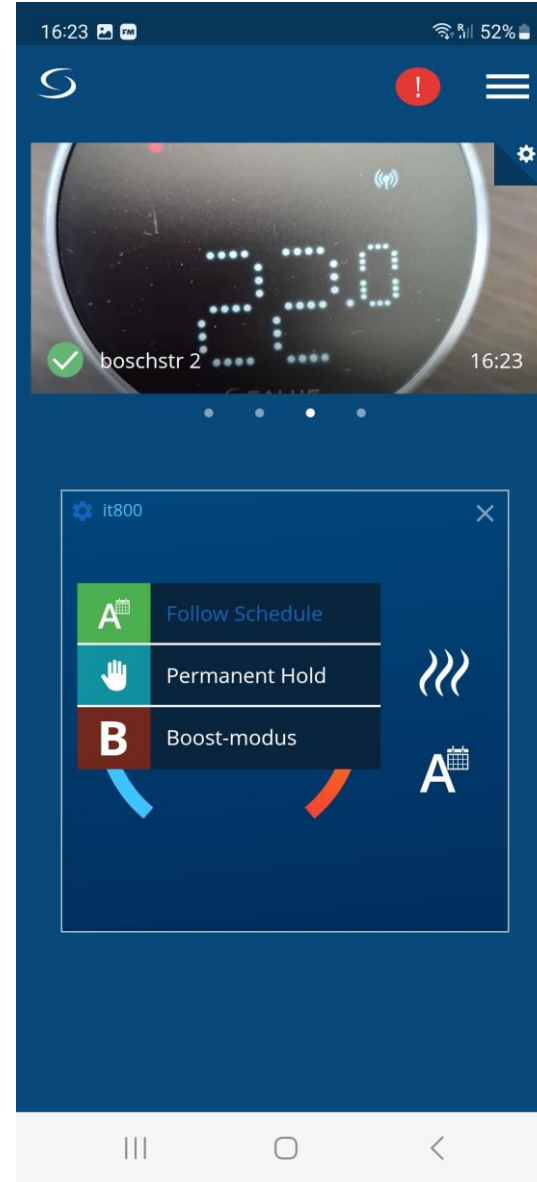

Via schema of handmatig