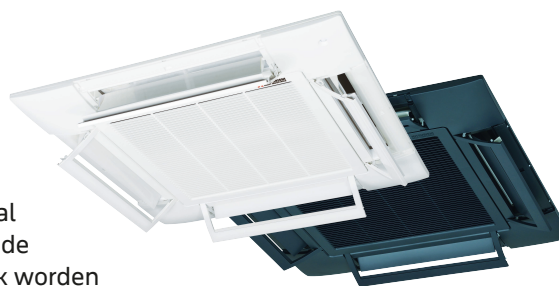

## Stijlvol, stil en onopvallend

Het FDT cassettemodel van MHI wordt veel gebruikt voor retail en utiliteit toepassingen. De airconditioners worden doorgaans ingebouwd in een verlaagd plafond. Dankzij het moderne en strakke design van de plafonddelen doen de airconditioners stil en onopvallend hun werk.

## OPTIONEEL ANTI-TOCHT PANEEL

Door toepassing van dit paneel wordt het comfort verhoogd. Het paneel heeft een viertal extra uitblaaslouvres (naast de reeds bestaande louvres). Deze louvres kunnen elk afzonderlijk worden ingesteld. Dit resulteert erin dat de luchtstroming nog beter via het plafond de ruimte in wordt geleid. Dit zal door de mensen in de ruimte als een groot voordeel worden opgemerkt.

## EIGENSCHAPPEN

- ✓ Hoog seizoensrendement
- ✓ Automatische energiebesparende regeling
- ✓ Optimaal comfort met minimale werking
- ✓ Laag geluidsniveau
- ✓ Europees Design door het zeer platte witte paneel
- ✓ Standaard verkrijgbaar in Wit (RAL9001) en Zwart/Grijs (RAL7043)
- ✓ Op afstand met smartphone te bedienen, dankzij optionele WiFi-module