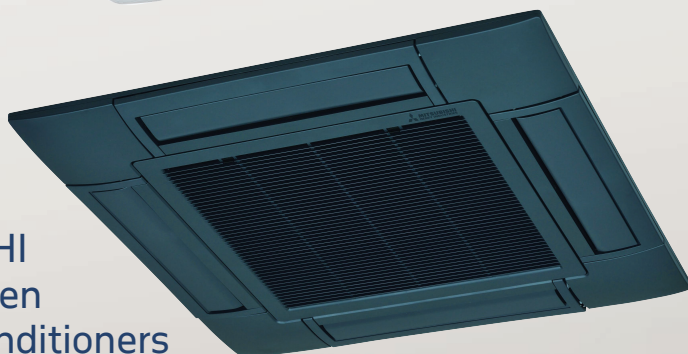

## Stijlvol, stil en onopvallend

Het FDT cassettemodel van MHI wordt veel gebruikt voor retail en utiliteit toepassingen. De airconditioners worden doorgaans ingebouwd in een verlaagd plafond. Dankzij het moderne en strakke design van de plafonddelen doen de airconditioners stil en onopvallend hun werk.

## EIGENSCHAPPEN

- ✓ Hoog seizoensrendement
- ✓ Automatische energiebesparende regeling
- ✓ Optimaal comfort met minimale werking
- ✓ Laag geluidsniveau
- ✓ Europees Design door het zeer platte witte paneel
- ✓ Standaard verkrijgbaar in Wit (RAL9001) en Zwart/Grijs (RAL7043)
- ✓ Op afstand met smartphone te bedienen, dankzij optionele WiFi-module