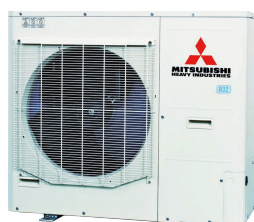

KEUZE UIT BUITENUNIT

In de koelcapaciteit 10,0 t/m 14,0 kW is er keuze tussen een Standaard inverter en Hyper inverter buitenunit.

Standaard inverter
Koelcapaciteit 10,0 t/m 14,0 kW