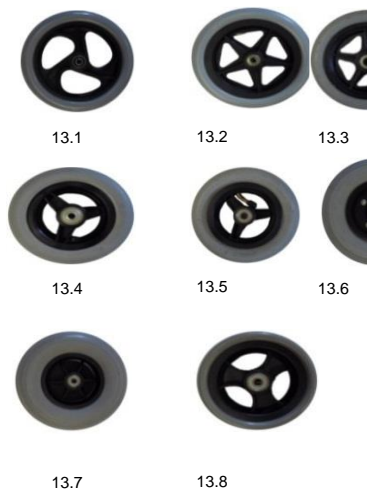

Aankruisen

13. Voorwielen	excl. btw		art. nr.
8" x 1¼" voorwielen, voorzien van lekvrije PU banden	Standaard	☐	13.1 Standaard
7" x 1¼" voorwielen, voorzien van lekvrije PU banden	€ 21,30	☐	13.2 2x 80080000
8" x 1¼" voorwielen, voorzien van lucht banden	€ 16,93	☐	13.3 2x 80000002
6" x 1¼" voorwielen, voorzien van lekvrije PU banden	€ 21,30	☐	13.4 2x 80080020
6" x 1¼" voorwielen, voorzien van lucht banden	€ 21,30	☐	13.5 2x 80000040
200 x 50 mm voorwielen, voorzien van lekvrije PU banden	€ 40,40	☐	13.6 2x 80000025
200 x 50 mm voorwielen, voorzien van lucht banden	€ 40,40	☐	13.7 2x 80000020
5" x 1¼" voorwielen, voorzien van lekvrije PU banden	€ 21,30	☐	13.8 2x 02080821

Let op: indien de maat van het voorwiel afwijkt ten opzichte van de maat zoals aangegeven staat bij zithoogtes, dan verandert het zithoogtebereik met 1,25 cm per inch verschil van de wielmaat.

14. Opties en accessoires	excl. btw		art. nr.
Stokkenhouder	Standaard	☐	14.1 Standaard
Anti-tip wielen, in hoogte verstelbaar, uitneembaar, links / rechts, inclusief trapdop	Standaard	☐	14.2 Standaard
Kuitband	Optie zonder meerprijs	☐	14.3 62139000
Zitfixatiegordel	€ 57,88	☐	14.4 90280900
Luchtpomp	€ 12,56	☐	14.5 90280975
Werkblad, tafel model, uitneembaar, wegklapbaar, tbv zitbreedte 40 cm	€ 422,06	☐	- 99015125
Werkblad, tafel model, uitneembaar, wegklapbaar, tbv zitbreedte 42,5 en 45 cm	€ 422,06	☐	- 99015130
Werkblad, tafel model, uitneembaar, wegklapbaar, tbv zitbreedte 50 cm	€ 422,06	☐	- 99015135
Werkblad, tafel model, uitneembaar, wegklapbaar, tbv zitbreedte 55 cm	€ 422,06	☐	- 99015140
Infuusstandaard	€ 58,28	☐	- 90280925