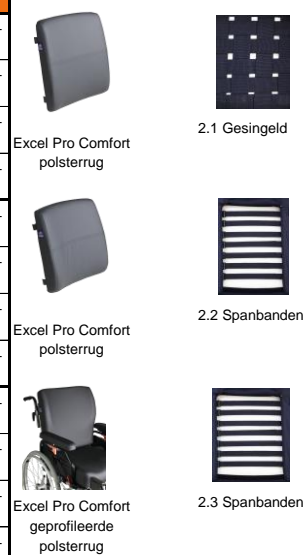

2. Rugvoorzieningen	excl. btw			art. nr.
Excel Pro Comfort polster rugleuning, met singles, zitbreedte 42,5 cm (incl. bevestiging)	€ 469,37	☐	2.1	52421542 + 12131051
Excel Pro Comfort polster rugleuning, met singles, zitbreedte 45 cm (incl. bevestiging)	€ 469,37	☐	2.1	52421545 + 12131051
Excel Pro Comfort polster rugleuning, met singles, zitbreedte 50 cm (incl. bevestiging)	€ 469,37	☐	2.1	52421550 + 12131051
Excel Pro Comfort polster rugleuning, met singles, zitbreedte 55 cm (incl. bevestiging)	€ 469,37	☐	2.1	52421555 + 12131051
Excel Pro Comfort polster rugleuning met spanbanden, zitbreedte 42,5 cm (incl. bevestiging)	€ 670,82	☐	2.2	57401642 + 12131051
Excel Pro Comfort polster rugleuning met spanbanden, zitbreedte 45 cm (incl. bevestiging)	€ 670,82	☐	2.2	57401645 + 12131051
Excel Pro Comfort polster rugleuning met spanbanden, zitbreedte 50 cm (incl. bevestiging)	€ 670,82	☐	2.2	57401650 + 12131051
Excel Pro Comfort polster rugleuning met spanbanden, zitbreedte 55 cm (incl. bevestiging)	€ 670,82	☐	2.2	57401655 + 12131051
Excel Pro Comfort polster rugleuning, diep geprofileerd, met spanbanden, zitbreedte 42,5 cm (incl. bevestiging)	€ 788,76	☐	2.3	57402642 + 12131051
Excel Pro Comfort polster rugleuning, diep geprofileerd, met spanbanden, zitbreedte 45 cm (incl. bevestiging)	€ 788,76	☐	2.3	57402645 + 12131051
Excel Pro Comfort polster rugleuning, diep geprofileerd, met spanbanden, zitbreedte 50 cm (incl. bevestiging)	€ 788,76	☐	2.3	57402650 + 12131051
Excel Pro Comfort polster rugleuning, diep geprofileerd, met spanbanden, zitbreedte 55 cm (incl. bevestiging)	€ 788,76	☐	2.3	57402655 + 12131051