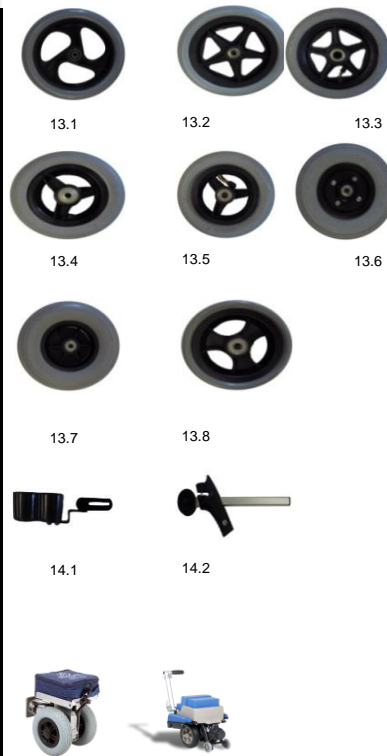

Aankruisen

12. Voorwielen	excl. btw			art. nr.
8" x 1¼" voorwielen, voorzien van lekvrije PU banden	Standaard	☐	13.1	Standaard
7" x 1¼" voorwielen, voorzien van lekvrije PU banden	€ 21,90	☐	13.2	2x 80080000
8" x 1¼" voorwielen, voorzien van lucht banden	€ 17,40	☐	13.3	2x 80000002
6" x 1¼" voorwielen, voorzien van lekvrije PU banden	€ 21,90	☐	13.4	2x 80080020
6" x 1¼" voorwielen, voorzien van lucht banden	€ 38,73	☐	13.5	2x 80000040
200 x 50 mm voorwielen, voorzien van lekvrije PU banden	€ 38,73	☐	13.6	2x 80000025
200 x 50 mm voorwielen, voorzien van lucht banden	€ 38,73	☐	13.7	2x 80000020
5" x 1¼" voorwielen, voorzien van lekvrije PU banden	€ 23,00	☐	13.8	2x 02080821
Let op: indien de maat van het voorwiel afwijkt ten opzichte van de maat zoals aangegeven staat bij zithoogtes, dan verandert het zithoogtebereik met 1,25 cm per inch verschil van de wielmaat.				
13. Opties en accessoires	excl. btw			art. nr.
Stokkenhouder	Standaard	☐	14.1	Standaard
Anti-tip wielen, in hoogte verstelbaar, uitneembaar, links / rechts, inclusief trapdop	Standaard	☐	14.2	Standaard
Zitfixatiegordel	€ 62,51	☐	14.4	90280900
14. Excel Click & Go uitvoering	excl. btw			art. nr.
Excel Click & Go Lite (bestellen via de prijslijst van de Click & Go Lite)	€ 1.340,88	☐	15.1	08110190
Excel Click & Go Compact II (bestellen via de prijslijst van de Click & Go Compact II)	€ 2.238,66	☐	15.2	08130190

Opmerkingen