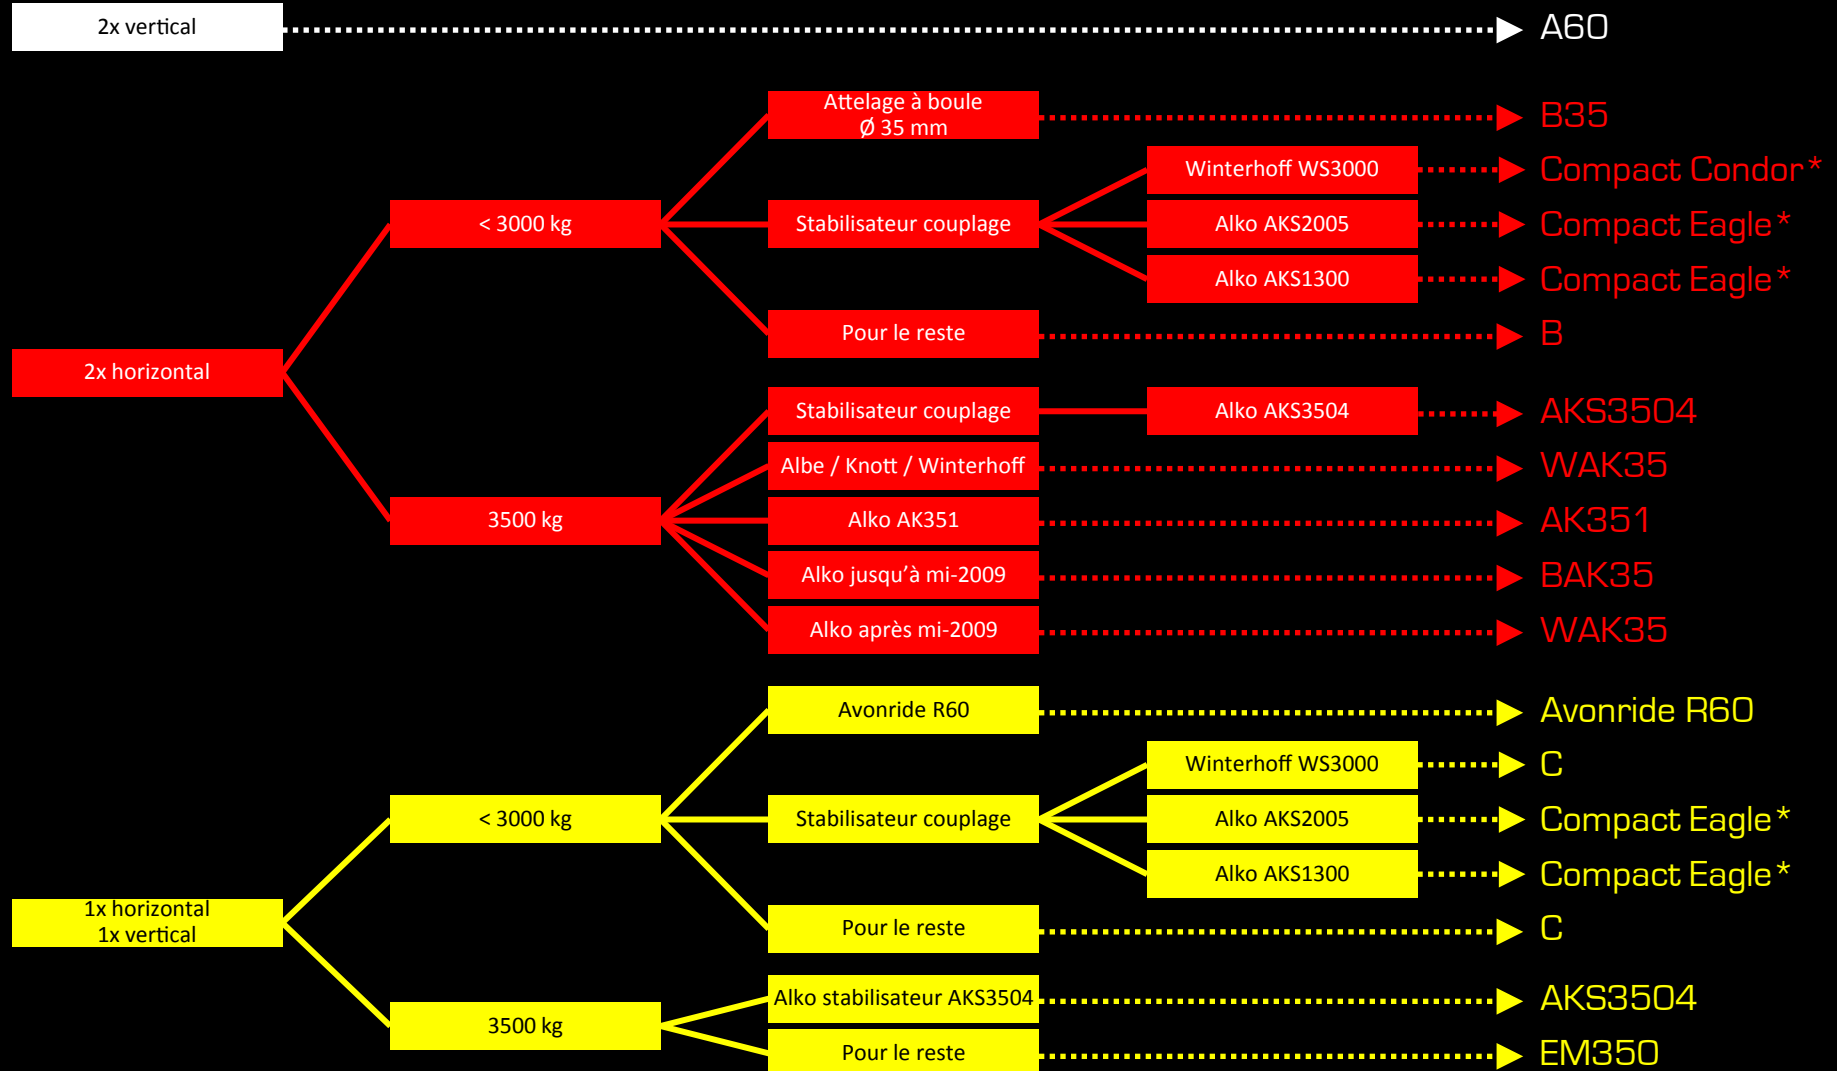

Schéma d'options DoubleLock Fixed Lock

Sens de vissage

* Fixed Lock n'est pas possible. Notre alternative est le DoubleLock Compact Eagle.