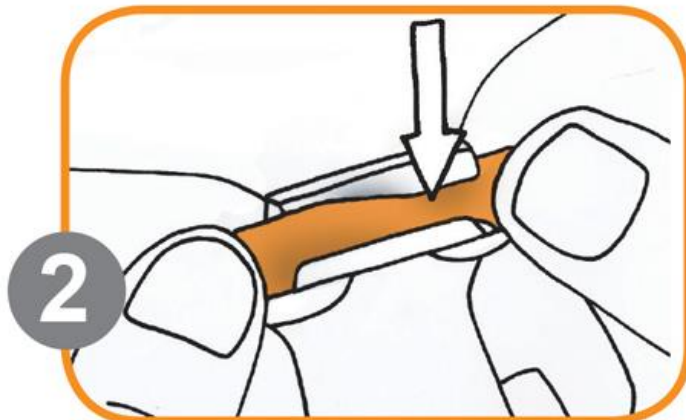

## Montage instructie Id's me SportID

**1**  
Kies het bandje met de diameter naar keuze.  
Rek het bandje met beide handen iets uit en stop deze in de sleuf in de onderzijde van het ID plaatje.

**2**  
Rek vervolgens het bandje band weer iets uit en manoeuvreer het aan een kant in de gleuf aan de bovenzijde van het ID plaatje.