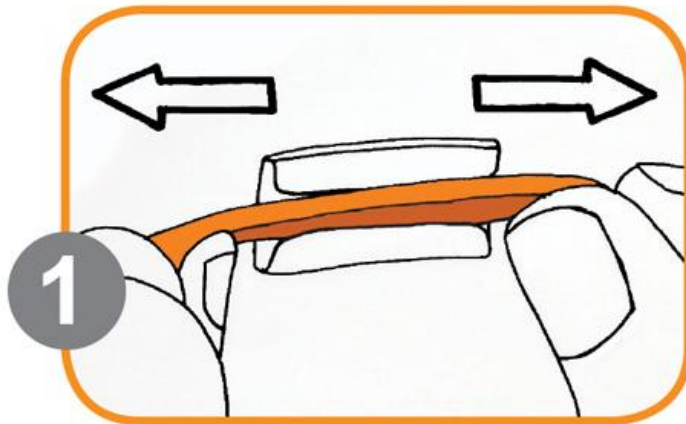

## Montage instructie Id's me SportID

**1**  
Kies het bandje met de diameter naar keuze.  
Rek het bandje met beide handen iets uit en stop deze in de sleuf in de onderzijde van het ID plaatje.

**2**  
Rek vervolgens het bandje band weer iets uit en manoeuvreer het aan een kant in de gleuf aan de bovenzijde van het ID plaatje.

**3**  
Leg je duim op de kant die je net in de bovenzijde gestopt hebt. Trek met je andere hand het bandje door tot het ID plaatje in zijn geheel in de sleuf zit.

 [idsme.eu](https://www.facebook.com/idsme.eu)