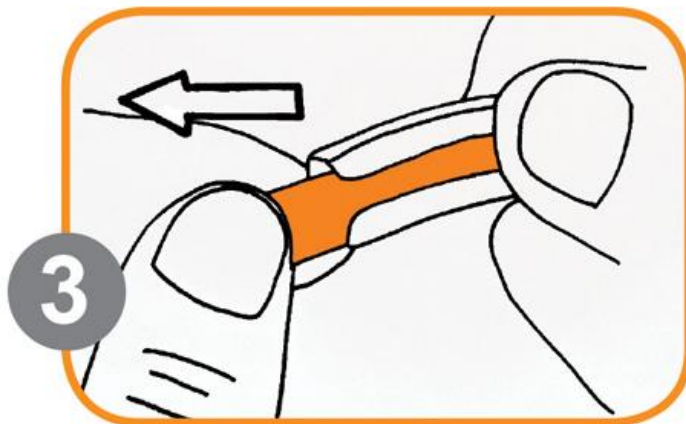

## Montage instructie Id's me SportID

**1**  
Kies het bandje met de diameter naar keuze.  
Rek het bandje met beide handen iets uit en stop deze in de sleuf in de onderzijde van het ID plaatje.

**2**  
Rek vervolgens het bandje band weer iets uit en manoeuvreer het aan een kant in de gleuf aan de bovenzijde van het ID plaatje.

**3**  
Leg je duim op de kant die je net in de bovenzijde gestopt hebt. Trek met je andere hand het bandje door tot het ID plaatje in zijn geheel in de sleuf zit.

 [idsme.eu](https://www.facebook.com/idsme.eu)