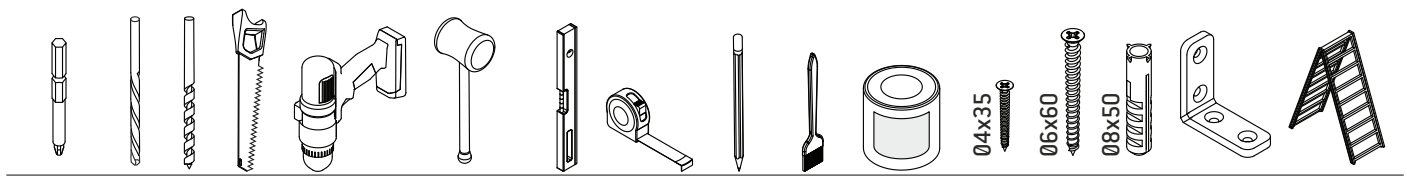

COTTAGE JUNIOR

¼ TURN LEFT | ¼ TOURNANT GAUCHE | ¼-SLAG LINKS | ¼-WENDELUNG LINKS
¼ DE GIRO IZQUIERDA | ¼ VOLTA PARA A ESQUERDA | ¼ GIRATA A SINISTRA | ¼ TURNANTĂ STÂNGA

24011550

Space saving
51,34°

Wall handrail
315 cm

Max. total weight*
150 kg

*Maximum total weight recommended by manufacturer

01 670x470x27 x1	02 637x568x27 x1	03 592x343x27 x1	04 617x634x27 x1	05 616x352x27 x1	06 70x70x373 x1	07 70x70x900 x1	08 Ø35x5 x4
09 Ø7x66 x4	10 22x15x3 x4	11 46x15x3 x4	12 Ø5x60 x15	13 Ø3x35 x8	14 Ø6x90 x2		