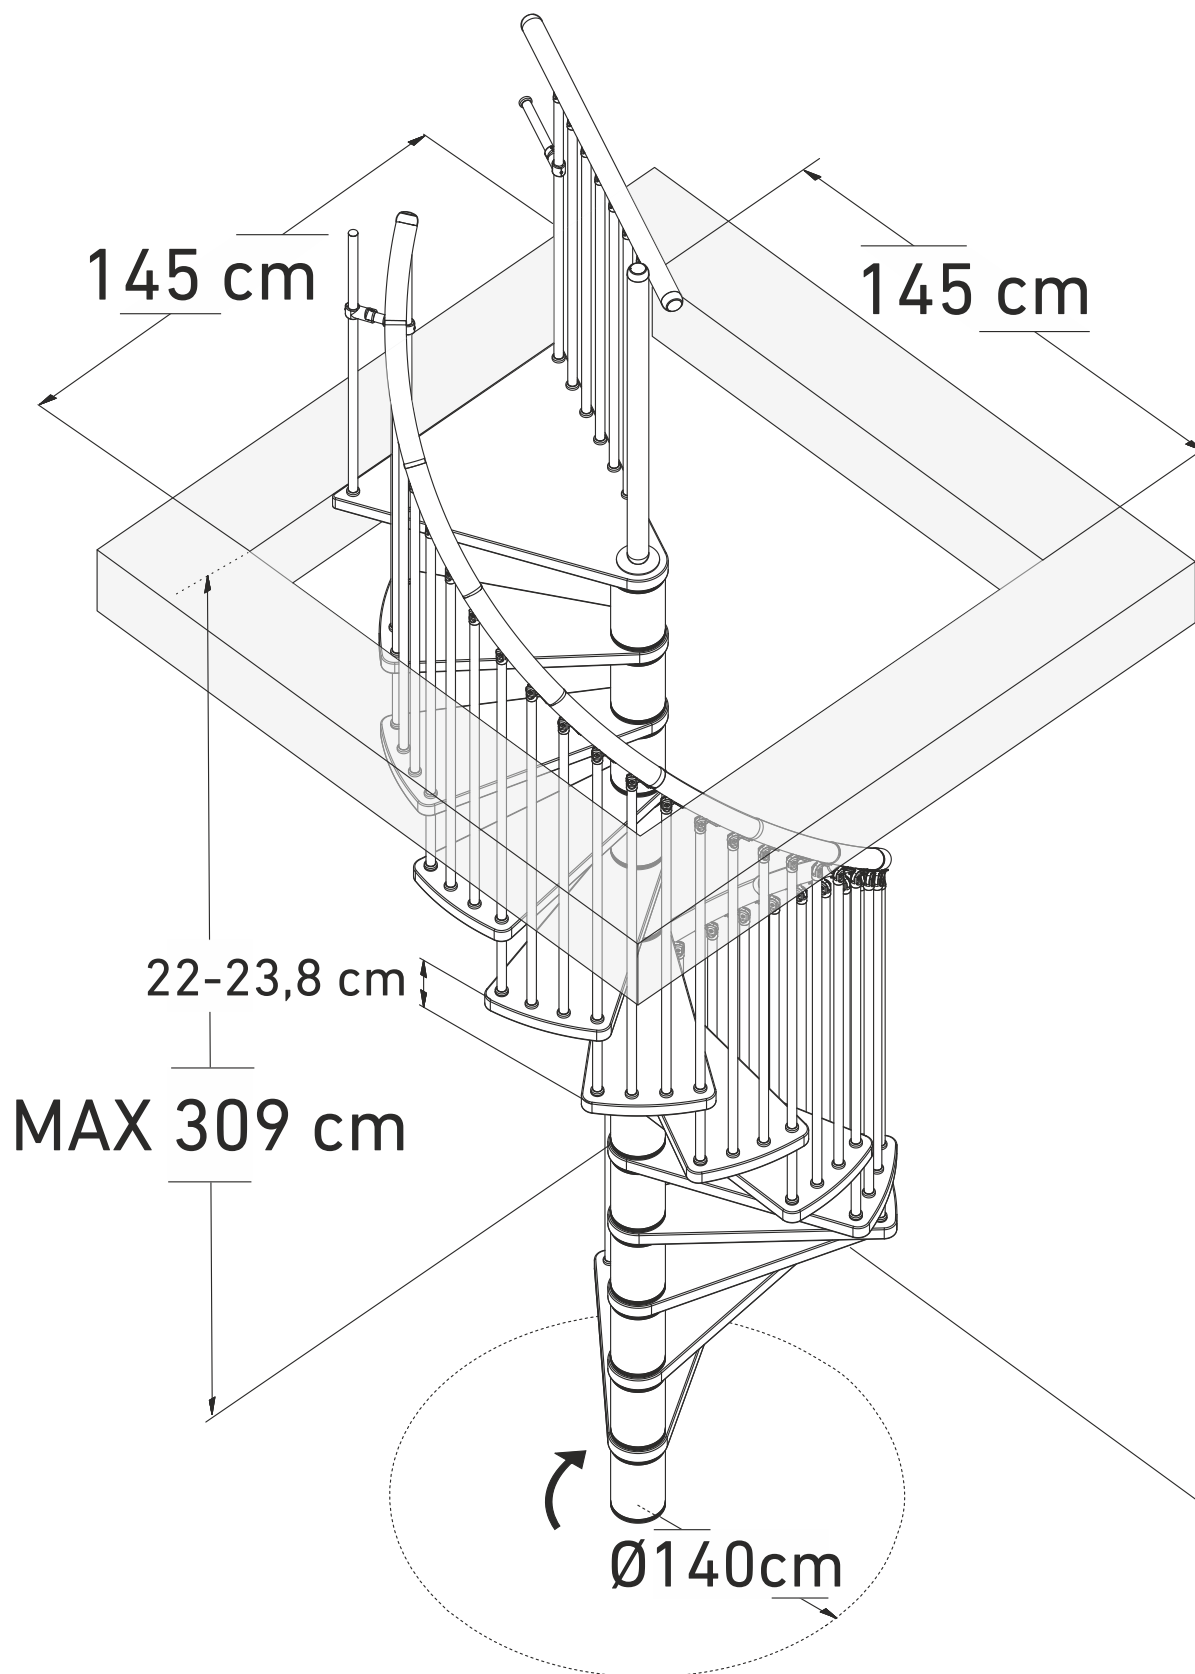

KAPPA Ø140

KAPPA Ø140

Marches	10+1	11+1	12+1
Hauteur Min.	2420	2640	2860
Hauteur Max.	2618	2856	3094
Degré	288°	314°	340°