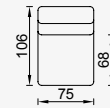

KG: 40,3 m³, 0,77

Angled Pouf

KG: 10,0 m³, 0,40

Pouf

KG: 11,0 m³, 0,40

Inter Angled  
Coffee Table

KG: 28,2 m³, 0,24

75 cm Arm Module  
Quilted (Left)

KG: 33,0 m³, 0,93

75 cm Arm Module  
Quilted (Right)

KG: 33,0 m³, 0,93

75 cm Inter Module  
Quilted

KG: 30,0 m³, 0,78

75 cm Arm Module  
(Left)

KG: 33,0 m³, 0,93

75 cm Arm Module  
(Right)

KG: 33,0 m³, 0,93

75 cm Inter  
Module

KG: 30,0 m³, 0,78

1.5 Sofa

KG: 65,0 m³, 0,81

1.5 Sofa  
Quilted

KG: 65,0 m³, 0,81

Tao Armchair

KG: 19,5 m³, 0,63

Piri  
Armchair

KG: 29,8 m³, 0,64

OPTION 1

KG: 103,0 m<sup>3</sup>: 1,50

OPTION 3

KG: 107,5 m<sup>3</sup>: 1,90

OPTION 2