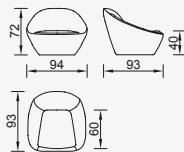

KG: 40,3 m³, 0,77

Angled Pouf

KG: 10,0 m³, 0,40

Pouf

KG: 11,0 m³, 0,40

Inter Angled  
Coffee Table

KG: 28,2 m³, 0,24

75 cm Arm Module  
Quilted (Left)

KG: 33,0 m³, 0,93

75 cm Arm Module  
Quilted (Right)

KG: 33,0 m³, 0,93

75 cm Inter Module  
Quilted

KG: 30,0 m³, 0,78

75 cm Arm Module  
(Left)

KG: 33,0 m³, 0,93

75 cm Arm Module  
(Right)

KG: 33,0 m³, 0,93

75 cm Inter  
Module

KG: 30,0 m³, 0,78

1.5 Sofa

KG: 65,0 m³, 0,81

1.5 Sofa  
Quilted

KG: 65,0 m³, 0,81

Tao Armchair

KG: 19,5 m³, 0,63

Piri  
Armchair

KG: 29,8 m³, 0,64

OPTION 1

KG: 103,0 m<sup>3</sup>: 1,50

OPTION 3

KG: 107,5 m<sup>3</sup>: 1,90

OPTION 2