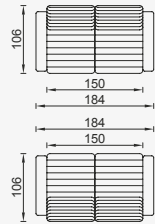

KG: 216,0 m³: 3,95

OPTION 52

KG: 228,4 m³: 4,18

OPTION 66

KG: 196,3 m³: 4,97

OPTION 53

KG: 222,0 m³: 4,23

OPTION 68

KG: 226,3 m³: 5,75

OPTION 54

KG: 226,1 m³: 4,93

OPTION 56

KG: 231,9 m³: 4,63

OPTION 60

KG: 132,0 m³: 3,72

OPTION 31

KG: 206,0 m³: 3,00

OPTION 61

KG: 236,0 m³: 4,50

OPTION 32

KG: 239,4 m³: 3,78

OPTION 62

KG: 266,0 m³: 5,28