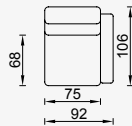

KG: 44,5 m³, 1,18

Relaxing Long  
Module (Left)

KG: 54,5 m³, 1,38

Relaxing Long  
Module (Right)

KG: 54,5 m³, 1,38

Corner Module

KG: 40,3 m³, 0,77

Corner Module  
Quilted

KG: 40,3 m³, 0,77

Angled Pouf

KG: 10,0 m³, 0,40

Pouf

KG: 11,0 m³, 0,40

Inter Angled  
Coffee Table

KG: 28,2 m³, 0,24

75 cm Arm Module  
Quilted (Left)

KG: 33,0 m³, 0,93

75 cm Arm Module  
Quilted (Right)

KG: 33,0 m³, 0,93

75 cm Inter Module  
Quilted

KG: 30,0 m³, 0,78

75 cm Arm Module  
(Left)

KG: 33,0 m³, 0,93

75 cm Arm Module  
(Right)

KG: 33,0 m³, 0,93

75 cm Inter  
Module

KG: 30,0 m³, 0,78

1.5 Sofa

KG: 65,0 m³, 0,81

1.5 Sofa  
Quilted

KG: 65,0 m³, 0,81

Tao Armchair