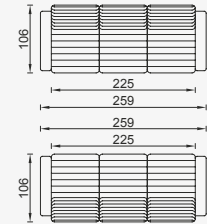

KG: 206,0 m³: 3,00

OPTION 61

KG: 236,0 m³: 4,50

OPTION 32

KG: 239,4 m³: 3,78

OPTION 62

KG: 266,0 m³: 5,28