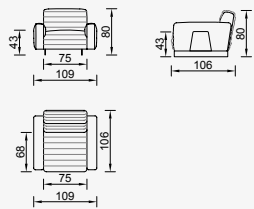

KG: 53,7 m³: 0,95

110 cm Inter  
Module

KG: 37,8 m³: 0,78

95 cm Inter  
Module

KG: 33,4 m³: 0,78

95 cm Arm  
Module (Left)

KG: 51,4 m³: 0,74

95 cm Arm  
Module (Right)

KG: 33,0 m³, 0,93

75 cm Arm Module  
Quilted (Right)

KG: 33,0 m³, 0,93

75 cm Inter Module  
Quilted

KG: 30,0 m³, 0,78

75 cm Arm Module  
(Left)

KG: 33,0 m³, 0,93

75 cm Arm Module  
(Right)

KG: 33,0 m³, 0,93

75 cm Inter  
Module

KG: 30,0 m³, 0,78

1.5 Sofa

KG: 65,0 m³, 0,81

1.5 Sofa  
Quilted

KG: 65,0 m³, 0,81

Tao Armchair

KG: 19,5 m³, 0,63

Piri  
Armchair

KG: 29,8 m³, 0,64

OPTION 1

KG: 103,0 m<sup>3</sup>: 1,50

OPTION 3

KG: 107,5 m<sup>3</sup>: 1,90

OPTION 2