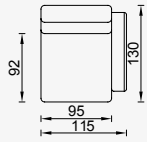

KG: 53,7 m³: 0,95

110 cm Arm Module  
Quilted (Right)

KG: 53,7 m³: 0,95

110 cm Arm Module  
Quilted

KG: 37,8 m³: 0,78

110 cm Arm  
Module (Left)

KG: 53,7 m³: 0,95

110 cm Arm  
Module (Right)

KG: 53,7 m³: 0,95

110 cm Inter  
Module

KG: 37,8 m³: 0,78

95 cm Inter  
Module

KG: 33,4 m³: 0,78

95 cm Arm  
Module (Left)

KG: 51,4 m³: 0,74

95 cm Arm  
Module (Right)

KG: 51,4 m³: 0,74

Amorf Module  
(Left)

KG: 57,9 m³: 1,65

Amorf Module  
(Right)

KG: 57,9 m³: 1,65

Relaxing Short  
Module (Left)

KG: 44,5 m³: 1,18

Relaxing Short  
Module (Right)

KG: 44,5 m³, 1,18

Relaxing Long  
Module (Left)

KG: 54,5 m³, 1,38

Relaxing Long  
Module (Right)

KG: 54,5 m³, 1,38

Corner Module

KG: 40,3 m³, 0,77

Corner Module  
Quilted