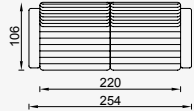

KG: 33,0 m³, 0,93

75 cm Arm Module  
Quilted (Right)

KG: 33,0 m³, 0,93

75 cm Inter Module  
Quilted

KG: 30,0 m³, 0,78

75 cm Arm Module  
(Left)

KG: 33,0 m³, 0,93

75 cm Arm Module  
(Right)

KG: 33,0 m³, 0,93

75 cm Inter  
Module

KG: 30,0 m³, 0,78

1.5 Sofa

KG: 65,0 m³, 0,81

1.5 Sofa  
Quilted

KG: 65,0 m³, 0,81

Tao Armchair

KG: 19,5 m³, 0,63

Piri  
Armchair

KG: 29,8 m³, 0,64

OPTION 1

KG: 103,0 m<sup>3</sup>: 1,50

OPTION 3

KG: 107,5 m<sup>3</sup>: 1,90

OPTION 2