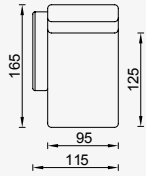

KG: 53,7 m³: 0,95

110 cm Arm Module  
Quilted (Right)

KG: 53,7 m³: 0,95

110 cm Arm Module  
Quilted

KG: 37,8 m³: 0,78

110 cm Arm  
Module (Left)

KG: 53,7 m³: 0,95

110 cm Arm  
Module (Right)

KG: 53,7 m³: 0,95

110 cm Inter  
Module

KG: 37,8 m³: 0,78

95 cm Inter  
Module

KG: 33,4 m³: 0,78

95 cm Arm  
Module (Left)

KG: 51,4 m³: 0,74

95 cm Arm  
Module (Right)

KG: 51,4 m³: 0,74

Amorf Module  
(Left)

KG: 57,9 m³: 1,65

Amorf Module  
(Right)

KG: 57,9 m³: 1,65

Relaxing Short  
Module (Left)

KG: 44,5 m³: 1,18

Relaxing Short  
Module (Right)

KG: 44,5 m³, 1,18

Relaxing Long  
Module (Left)

KG: 54,5 m³, 1,38

Relaxing Long  
Module (Right)

KG: 54,5 m³, 1,38

Corner Module

KG: 40,3 m³, 0,77

Corner Module  
Quilted