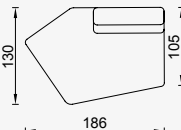

## Metal Leg Color

95 cm Arm Module  
Quilted (Left)

KG: 51,5 m³: 0,75

95 cm Arm Module  
Quilted (Right)

KG: 51,5 m³: 0,75

95 cm Inter Module  
Quilted

KG: 33,4 m³: 0,70

110 cm Arm Module  
Quilted (Left)

KG: 53,7 m³: 0,95

110 cm Arm Module  
Quilted (Right)

KG: 53,7 m³: 0,95

110 cm Arm Module  
Quilted

KG: 37,8 m³: 0,78

110 cm Arm  
Module (Left)

KG: 53,7 m³: 0,95

110 cm Arm  
Module (Right)

KG: 53,7 m³: 0,95

110 cm Inter  
Module

KG: 37,8 m³: 0,78

95 cm Inter  
Module

KG: 33,4 m³: 0,78

95 cm Arm  
Module (Left)

KG: 51,4 m³: 0,74

95 cm Arm  
Module (Right)

KG: 51,4 m³: 0,74

Amorf Module  
(Left)

KG: 57,9 m³: 1,65

Amorf Module  
(Right)

KG: 57,9 m³: 1,65

Relaxing Short  
Module (Left)

KG: 44,5 m³: 1,18

Relaxing Short  
Module (Right)