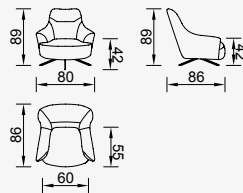

KG: 53,7 m³: 0,95

110 cm Inter  
Module

KG: 37,8 m³: 0,78

95 cm Inter  
Module

KG: 33,4 m³: 0,78

95 cm Arm  
Module (Left)

KG: 51,4 m³: 0,74

95 cm Arm  
Module (Right)

KG: 33,0 m³, 0,93

75 cm Arm Module  
Quilted (Right)

KG: 33,0 m³, 0,93

75 cm Inter Module  
Quilted

KG: 30,0 m³, 0,78

75 cm Arm Module  
(Left)

KG: 33,0 m³, 0,93

75 cm Arm Module  
(Right)

KG: 33,0 m³, 0,93

75 cm Inter  
Module

KG: 30,0 m³, 0,78

1.5 Sofa

KG: 65,0 m³, 0,81

1.5 Sofa  
Quilted

KG: 65,0 m³, 0,81

Tao Armchair

KG: 19,5 m³, 0,63

Piri  
Armchair

KG: 29,8 m³, 0,64

OPTION 1

KG: 103,0 m<sup>3</sup>: 1,50

OPTION 3

KG: 107,5 m<sup>3</sup>: 1,90

OPTION 2