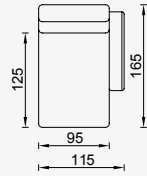

KG: 53,7 m³: 0,95

110 cm Arm Module  
Quilted (Right)

KG: 53,7 m³: 0,95

110 cm Arm Module  
Quilted

KG: 37,8 m³: 0,78

110 cm Arm  
Module (Left)

KG: 53,7 m³: 0,95

110 cm Arm  
Module (Right)

KG: 53,7 m³: 0,95

110 cm Inter  
Module

KG: 37,8 m³: 0,78

95 cm Inter  
Module

KG: 33,4 m³: 0,78

95 cm Arm  
Module (Left)

KG: 51,4 m³: 0,74

95 cm Arm  
Module (Right)

KG: 51,4 m³: 0,74

Amorf Module  
(Left)

KG: 57,9 m³: 1,65

Amorf Module  
(Right)

KG: 57,9 m³: 1,65

Relaxing Short  
Module (Left)

KG: 44,5 m³: 1,18

Relaxing Short  
Module (Right)

KG: 44,5 m³, 1,18

Relaxing Long  
Module (Left)

KG: 54,5 m³, 1,38

Relaxing Long  
Module (Right)

KG: 54,5 m³, 1,38

Corner Module

KG: 40,3 m³, 0,77

Corner Module  
Quilted