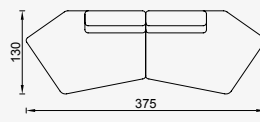

KG: 33,0 m³, 0,93

75 cm Arm Module  
Quilted (Right)

KG: 33,0 m³, 0,93

75 cm Inter Module  
Quilted

KG: 30,0 m³, 0,78

75 cm Arm Module  
(Left)

KG: 33,0 m³, 0,93

75 cm Arm Module  
(Right)

KG: 19,5 m³, 0,63

Piri  
Armchair

KG: 29,8 m³, 0,64

OPTION 1

KG: 103,0 m<sup>3</sup>: 1,50

OPTION 3

KG: 107,5 m<sup>3</sup>: 1,90

OPTION 2

KG: 136,4 m<sup>3</sup>: 2,28

OPTION 4

KG: 144,5 m<sup>3</sup>: 2,68

OPTION 5

KG: 107,5 m<sup>3</sup>: 1,90

OPTION 6

KG: 144,5 m<sup>3</sup>: 2,68

OPTION 30

KG: 89,0 m<sup>3</sup>: 2,36

OPTION 16

KG: 117,5 m<sup>3</sup>: 2,30

OPTION 24

KG: 115,8 m<sup>3</sup>: 3,30

OPTION 23

KG: 144,0 m<sup>3</sup>: 3,54

OPTION 26