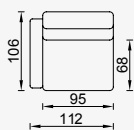

## Metal Leg Color

95 cm Arm Module  
Quilted (Left)

KG: 51,5 m³: 0,75

95 cm Arm Module  
Quilted (Right)

KG: 51,5 m³: 0,75

95 cm Inter Module  
Quilted

KG: 33,4 m³: 0,70

110 cm Arm Module  
Quilted (Left)

KG: 53,7 m³: 0,95

110 cm Arm Module  
Quilted (Right)

KG: 53,7 m³: 0,95

110 cm Arm Module  
Quilted

KG: 37,8 m³: 0,78

110 cm Arm  
Module (Left)

KG: 53,7 m³: 0,95

110 cm Arm  
Module (Right)

KG: 53,7 m³: 0,95

110 cm Inter  
Module

KG: 37,8 m³: 0,78

95 cm Inter  
Module

KG: 33,4 m³: 0,78

95 cm Arm  
Module (Left)

KG: 51,4 m³: 0,74

95 cm Arm  
Module (Right)

KG: 51,4 m³: 0,74

Amorf Module  
(Left)

KG: 57,9 m³: 1,65

Amorf Module  
(Right)

KG: 57,9 m³: 1,65

Relaxing Short  
Module (Left)

KG: 44,5 m³: 1,18

Relaxing Short  
Module (Right)