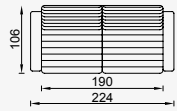

KG: 33,0 m³, 0,93

75 cm Arm Module  
Quilted (Right)

KG: 33,0 m³, 0,93

75 cm Inter Module  
Quilted

KG: 30,0 m³, 0,78

75 cm Arm Module  
(Left)

KG: 33,0 m³, 0,93

75 cm Arm Module  
(Right)

KG: 33,0 m³, 0,93

75 cm Inter  
Module

KG: 30,0 m³, 0,78

1.5 Sofa

KG: 65,0 m³, 0,81

1.5 Sofa  
Quilted

KG: 65,0 m³, 0,81

Tao Armchair

KG: 19,5 m³, 0,63

Piri  
Armchair

KG: 29,8 m³, 0,64

OPTION 1

KG: 103,0 m<sup>3</sup>: 1,50

OPTION 3

KG: 107,5 m<sup>3</sup>: 1,90

OPTION 2