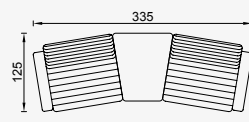

KG: 33,0 m³, 0,93

75 cm Arm Module  
Quilted (Right)

KG: 33,0 m³, 0,93

75 cm Inter Module  
Quilted

KG: 30,0 m³, 0,78

75 cm Arm Module  
(Left)

KG: 33,0 m³, 0,93

75 cm Arm Module  
(Right)

KG: 19,5 m³, 0,63

Piri  
Armchair

KG: 29,8 m³, 0,64

OPTION 1

KG: 103,0 m<sup>3</sup>: 1,50

OPTION 3

KG: 107,5 m<sup>3</sup>: 1,90

OPTION 2

KG: 136,4 m<sup>3</sup>: 2,28

OPTION 4

KG: 144,5 m<sup>3</sup>: 2,68

OPTION 5

KG: 107,5 m<sup>3</sup>: 1,90

OPTION 6

KG: 144,5 m<sup>3</sup>: 2,68

OPTION 30

KG: 89,0 m<sup>3</sup>: 2,36

OPTION 16

KG: 117,5 m<sup>3</sup>: 2,30

OPTION 24

KG: 115,8 m<sup>3</sup>: 3,30

OPTION 23

KG: 144,0 m<sup>3</sup>: 3,54

OPTION 26