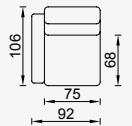

KG: 53,7 m³: 0,95

110 cm Inter  
Module

KG: 37,8 m³: 0,78

95 cm Inter  
Module

KG: 33,4 m³: 0,78

95 cm Arm  
Module (Left)

KG: 51,4 m³: 0,74

95 cm Arm  
Module (Right)

KG: 40,3 m³, 0,77

Angled Pouf

KG: 10,0 m³, 0,40

Pouf

KG: 11,0 m³, 0,40

Inter Angled  
Coffee Table

KG: 28,2 m³, 0,24

75 cm Arm Module  
Quilted (Left)

KG: 33,0 m³, 0,93

75 cm Arm Module  
Quilted (Right)

KG: 33,0 m³, 0,93

75 cm Inter Module  
Quilted

KG: 30,0 m³, 0,78

75 cm Arm Module  
(Left)

KG: 33,0 m³, 0,93

75 cm Arm Module  
(Right)

KG: 33,0 m³, 0,93

75 cm Inter  
Module

KG: 30,0 m³, 0,78

1.5 Sofa

KG: 65,0 m³, 0,81

1.5 Sofa  
Quilted

KG: 65,0 m³, 0,81

Tao Armchair