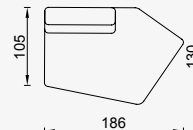

## Metal Leg Color

95 cm Arm Module  
Quilted (Left)

KG: 51,5 m³: 0,75

95 cm Arm Module  
Quilted (Right)

KG: 51,5 m³: 0,75

95 cm Inter Module  
Quilted

KG: 33,4 m³: 0,70

110 cm Arm Module  
Quilted (Left)

KG: 53,7 m³: 0,95

110 cm Arm Module  
Quilted (Right)

KG: 53,7 m³: 0,95

110 cm Arm Module  
Quilted

KG: 37,8 m³: 0,78

110 cm Arm  
Module (Left)

KG: 53,7 m³: 0,95

110 cm Arm  
Module (Right)

KG: 53,7 m³: 0,95

110 cm Inter  
Module

KG: 37,8 m³: 0,78

95 cm Inter  
Module

KG: 33,4 m³: 0,78

95 cm Arm  
Module (Left)

KG: 51,4 m³: 0,74

95 cm Arm  
Module (Right)

KG: 51,4 m³: 0,74

Amorf Module  
(Left)

KG: 57,9 m³: 1,65

Amorf Module  
(Right)

KG: 57,9 m³: 1,65

Relaxing Short  
Module (Left)

KG: 44,5 m³: 1,18

Relaxing Short  
Module (Right)