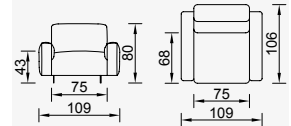

KG: 53,7 m³: 0,95

110 cm Inter  
Module

KG: 37,8 m³: 0,78

95 cm Inter  
Module

KG: 33,4 m³: 0,78

95 cm Arm  
Module (Left)

KG: 51,4 m³: 0,74

95 cm Arm  
Module (Right)

KG: 40,3 m³, 0,77

Angled Pouf

KG: 10,0 m³, 0,40

Pouf

KG: 11,0 m³, 0,40

Inter Angled  
Coffee Table

KG: 28,2 m³, 0,24

75 cm Arm Module  
Quilted (Left)

KG: 33,0 m³, 0,93

75 cm Arm Module  
Quilted (Right)

KG: 33,0 m³, 0,93

75 cm Inter Module  
Quilted

KG: 30,0 m³, 0,78

75 cm Arm Module  
(Left)

KG: 33,0 m³, 0,93

75 cm Arm Module  
(Right)

KG: 33,0 m³, 0,93

75 cm Inter  
Module

KG: 30,0 m³, 0,78

1.5 Sofa

KG: 65,0 m³, 0,81

1.5 Sofa  
Quilted

KG: 65,0 m³, 0,81

Tao Armchair