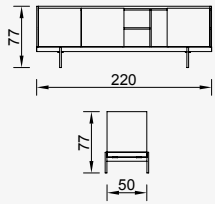

# barcelona

Console

KG: 99,2 m<sup>3</sup>: 0,27

Console Mirror

KG: 14,5 m<sup>3</sup>: 0,03

Table

KG: 90,02 m<sup>3</sup>: 0,29

Table 240\*100

KG: 100 m<sup>3</sup>: 0,30

Barcelona Chair

KG: 15,0 m<sup>3</sup>: 0,30

Sub Module

KG: 65,2 m<sup>3</sup>: 0,20

Sub Module L Platform

KG: 24,5 m<sup>3</sup>: 0,07

Long Top Module

KG: 24,45 m<sup>3</sup>: 0,17

Short Top Module

KG: 14,85 m<sup>3</sup>: 0,09

Unit Top Open Shelf Block

KG: 5,75 m<sup>3</sup>: 0,03

Unit Upper Square Block

KG: 14,35 m<sup>3</sup>: 0,09

Coffee Table (Big)

KG: 23,5 m<sup>3</sup>: 0,11

Coffee Table (Small)

KG: 20,0 m<sup>3</sup>: 0,30

Side Coffee Table

KG: 18,95 m<sup>3</sup>: 0,08