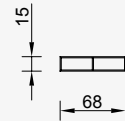

# barcelona

Console

KG: 99,2 m<sup>3</sup>: 0,27

Console Mirror

KG: 14,5 m<sup>3</sup>: 0,03

Table

KG: 90,02 m<sup>3</sup>: 0,29

Table 240\*100

KG: 100 m<sup>3</sup>: 0,30

Barcelona Chair

KG: 15,0 m<sup>3</sup>: 0,30

Sub Module

KG: 65,2 m<sup>3</sup>: 0,20

Sub Module L Platform

KG: 24,5 m<sup>3</sup>: 0,07

Long Top Module

KG: 24,45 m<sup>3</sup>: 0,17

Short Top Module

KG: 14,85 m<sup>3</sup>: 0,09

Unit Top Open Shelf Block

KG: 5,75 m<sup>3</sup>: 0,03

Unit Upper Square Block

KG: 14,35 m<sup>3</sup>: 0,09

Coffee Table (Big)