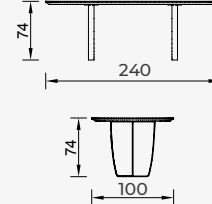

# barcelona

Console

KG: 99,2 m<sup>3</sup>: 0,27

Console Mirror

KG: 14,5 m<sup>3</sup>: 0,03

Table

KG: 90,02 m<sup>3</sup>: 0,29

Table 240\*100

KG: 100 m<sup>3</sup>: 0,30

Barcelona Chair

KG: 15,0 m<sup>3</sup>: 0,30

Sub Module

KG: 65,2 m<sup>3</sup>: 0,20

Sub Module L Platform

KG: 24,5 m<sup>3</sup>: 0,07

Long Top Module

KG: 24,45 m<sup>3</sup>: 0,17

Short Top Module

KG: 14,85 m<sup>3</sup>: 0,09

Unit Top Open Shelf Block

KG: 5,75 m<sup>3</sup>: 0,03

Unit Upper Square Block

KG: 14,35 m<sup>3</sup>: 0,09

Coffee Table (Big)

KG: 23,5 m<sup>3</sup>: 0,11

Coffee Table (Small)

KG: 20,0 m<sup>3</sup>: 0,30

Side Coffee Table

KG: 18,95 m<sup>3</sup>: 0,08