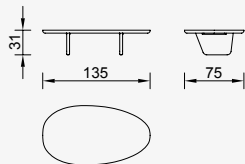

# barcelona

Console

KG: 99,2 m<sup>3</sup>: 0,27

Console Mirror

KG: 14,5 m<sup>3</sup>: 0,03

Table

KG: 90,02 m<sup>3</sup>: 0,29

Table 240\*100

KG: 100 m<sup>3</sup>: 0,30

Barcelona Chair

KG: 15,0 m<sup>3</sup>: 0,30

Sub Module

KG: 65,2 m<sup>3</sup>: 0,20

Sub Module L Platform

KG: 24,5 m<sup>3</sup>: 0,07

Long Top Module

KG: 24,45 m<sup>3</sup>: 0,17

Short Top Module

KG: 14,85 m<sup>3</sup>: 0,09

Unit Top Open Shelf Block

KG: 5,75 m<sup>3</sup>: 0,03

Unit Upper Square Block

KG: 14,35 m<sup>3</sup>: 0,09

Coffee Table (Big)

KG: 23,5 m<sup>3</sup>: 0,11

Coffee Table (Small)

KG: 20,0 m<sup>3</sup>: 0,30

Side Coffee Table

KG: 18,95 m<sup>3</sup>: 0,08