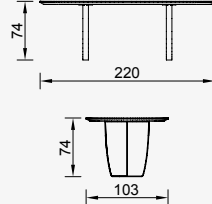

# barcelona

Console

KG: 99,2 m<sup>3</sup>: 0,27

Console Mirror

KG: 14,5 m<sup>3</sup>: 0,03

Table

KG: 90,02 m<sup>3</sup>: 0,29

Table 240\*100

KG: 100 m<sup>3</sup>: 0,30

Barcelona Chair

KG: 15,0 m<sup>3</sup>: 0,30

Sub Module

KG: 65,2 m<sup>3</sup>: 0,20

Sub Module L Platform

KG: 24,5 m<sup>3</sup>: 0,07

Long Top Module

KG: 24,45 m<sup>3</sup>: 0,17

Short Top Module

KG: 14,85 m<sup>3</sup>: 0,09

Unit Top Open Shelf Block

KG: 5,75 m<sup>3</sup>: 0,03

Unit Upper Square Block

KG: 14,35 m<sup>3</sup>: 0,09

Coffee Table (Big)

KG: 23,5 m<sup>3</sup>: 0,11

Coffee Table (Small)

KG: 20,0 m<sup>3</sup>: 0,30

Side Coffee Table

KG: 18,95 m<sup>3</sup>: 0,08