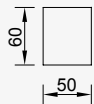

# barcelona

Console

KG: 99,2 m<sup>3</sup>: 0,27

Console Mirror

KG: 14,5 m<sup>3</sup>: 0,03

Table

KG: 90,02 m<sup>3</sup>: 0,29

Table 240\*100

KG: 100 m<sup>3</sup>: 0,30

Barcelona Chair

KG: 15,0 m<sup>3</sup>: 0,30

Sub Module

KG: 65,2 m<sup>3</sup>: 0,20

Sub Module L Platform

KG: 24,5 m<sup>3</sup>: 0,07

Long Top Module

KG: 24,45 m<sup>3</sup>: 0,17

Short Top Module

KG: 14,85 m<sup>3</sup>: 0,09

Unit Top Open Shelf Block

KG: 5,75 m<sup>3</sup>: 0,03

Unit Upper Square Block

KG: 14,35 m<sup>3</sup>: 0,09

Coffee Table (Big)

KG: 23,5 m<sup>3</sup>: 0,11

Coffee Table (Small)

KG: 20,0 m<sup>3</sup>: 0,30

Side Coffee Table

KG: 18,95 m<sup>3</sup>: 0,08