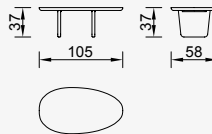

# barcelona

Console

KG: 99,2 m<sup>3</sup>: 0,27

Console Mirror

KG: 14,5 m<sup>3</sup>: 0,03

Table

KG: 90,02 m<sup>3</sup>: 0,29

Table 240\*100

KG: 100 m<sup>3</sup>: 0,30

Barcelona Chair

KG: 15,0 m<sup>3</sup>: 0,30

Sub Module

KG: 65,2 m<sup>3</sup>: 0,20

Sub Module L Platform

KG: 24,5 m<sup>3</sup>: 0,07

Long Top Module

KG: 24,45 m<sup>3</sup>: 0,17

Short Top Module

KG: 14,85 m<sup>3</sup>: 0,09

Unit Top Open Shelf Block

KG: 5,75 m<sup>3</sup>: 0,03

Unit Upper Square Block

KG: 14,35 m<sup>3</sup>: 0,09

Coffee Table (Big)

KG: 23,5 m<sup>3</sup>: 0,11

Coffee Table (Small)

KG: 20,0 m<sup>3</sup>: 0,30

Side Coffee Table

KG: 18,95 m<sup>3</sup>: 0,08