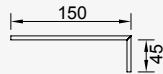

# barcelona

Console

KG: 99,2 m<sup>3</sup>: 0,27

Console Mirror

KG: 14,5 m<sup>3</sup>: 0,03

Table

KG: 90,02 m<sup>3</sup>: 0,29

Table 240\*100

KG: 100 m<sup>3</sup>: 0,30

Barcelona Chair

KG: 15,0 m<sup>3</sup>: 0,30

Sub Module

KG: 65,2 m<sup>3</sup>: 0,20

Sub Module L Platform

KG: 24,5 m<sup>3</sup>: 0,07

Long Top Module

KG: 24,45 m<sup>3</sup>: 0,17

Short Top Module

KG: 14,85 m<sup>3</sup>: 0,09

Unit Top Open Shelf Block

KG: 5,75 m<sup>3</sup>: 0,03

Unit Upper Square Block

KG: 14,35 m<sup>3</sup>: 0,09

Coffee Table (Big)