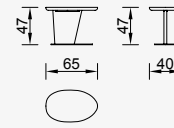

# barcelona

Console

KG: 99,2 m<sup>3</sup>: 0,27

Console Mirror

KG: 14,5 m<sup>3</sup>: 0,03

Table

KG: 90,02 m<sup>3</sup>: 0,29

Table 240\*100

KG: 100 m<sup>3</sup>: 0,30

Barcelona Chair

KG: 15,0 m<sup>3</sup>: 0,30

Sub Module

KG: 65,2 m<sup>3</sup>: 0,20

Sub Module L Platform

KG: 24,5 m<sup>3</sup>: 0,07

Long Top Module

KG: 24,45 m<sup>3</sup>: 0,17

Short Top Module

KG: 14,85 m<sup>3</sup>: 0,09

Unit Top Open Shelf Block

KG: 5,75 m<sup>3</sup>: 0,03

Unit Upper Square Block

KG: 14,35 m<sup>3</sup>: 0,09

Coffee Table (Big)

KG: 23,5 m<sup>3</sup>: 0,11

Coffee Table (Small)

KG: 20,0 m<sup>3</sup>: 0,30

Side Coffee Table

KG: 18,95 m<sup>3</sup>: 0,08