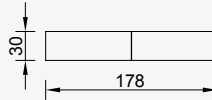

# barcelona

Console

KG: 99,2 m<sup>3</sup>: 0,27

Console Mirror

KG: 14,5 m<sup>3</sup>: 0,03

Table

KG: 90,02 m<sup>3</sup>: 0,29

Table 240\*100

KG: 100 m<sup>3</sup>: 0,30

Barcelona Chair

KG: 15,0 m<sup>3</sup>: 0,30

Sub Module

KG: 65,2 m<sup>3</sup>: 0,20

Sub Module L Platform

KG: 24,5 m<sup>3</sup>: 0,07

Long Top Module

KG: 24,45 m<sup>3</sup>: 0,17

Short Top Module

KG: 14,85 m<sup>3</sup>: 0,09

Unit Top Open Shelf Block

KG: 5,75 m<sup>3</sup>: 0,03

Unit Upper Square Block

KG: 14,35 m<sup>3</sup>: 0,09

Coffee Table (Big)