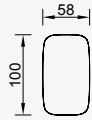

# barcelona

Console

KG: 99,2 m<sup>3</sup>: 0,27

Console Mirror

KG: 14,5 m<sup>3</sup>: 0,03

Table

KG: 90,02 m<sup>3</sup>: 0,29

Table 240\*100

KG: 100 m<sup>3</sup>: 0,30

Barcelona Chair

KG: 15,0 m<sup>3</sup>: 0,30

Sub Module

KG: 65,2 m<sup>3</sup>: 0,20

Sub Module L Platform

KG: 24,5 m<sup>3</sup>: 0,07

Long Top Module

KG: 24,45 m<sup>3</sup>: 0,17

Short Top Module

KG: 14,85 m<sup>3</sup>: 0,09

Unit Top Open Shelf Block

KG: 5,75 m<sup>3</sup>: 0,03

Unit Upper Square Block

KG: 14,35 m<sup>3</sup>: 0,09

Coffee Table (Big)

KG: 23,5 m<sup>3</sup>: 0,11

Coffee Table (Small)

KG: 20,0 m<sup>3</sup>: 0,30

Side Coffee Table

KG: 18,95 m<sup>3</sup>: 0,08