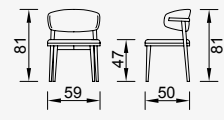

# barcelona

Console

KG: 99,2 m<sup>3</sup>: 0,27

Console Mirror

KG: 14,5 m<sup>3</sup>: 0,03

Table

KG: 90,02 m<sup>3</sup>: 0,29

Table 240\*100

KG: 100 m<sup>3</sup>: 0,30

Barcelona Chair

KG: 15,0 m<sup>3</sup>: 0,30

Sub Module

KG: 65,2 m<sup>3</sup>: 0,20

Sub Module L Platform

KG: 24,5 m<sup>3</sup>: 0,07

Long Top Module

KG: 24,45 m<sup>3</sup>: 0,17

Short Top Module

KG: 14,85 m<sup>3</sup>: 0,09

Unit Top Open Shelf Block

KG: 5,75 m<sup>3</sup>: 0,03

Unit Upper Square Block

KG: 14,35 m<sup>3</sup>: 0,09

Coffee Table (Big)

KG: 23,5 m<sup>3</sup>: 0,11

Coffee Table (Small)

KG: 20,0 m<sup>3</sup>: 0,30

Side Coffee Table

KG: 18,95 m<sup>3</sup>: 0,08