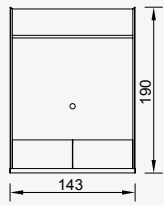

# luis

143 cm Tv Module

KG: 107,0 m³: 0,40

180 cm Tv Module

KG: 133,0 m³: 0,55

Bookcase Module (Big)

KG: 96,7 m³: 0,25

Bookcase Module (Small)

KG: 54,8 m³: 0,14

Glass Module

KG: 66,2 m³: 0,16

Study Desk Module

KG: 86,5 m³: 0,23

Console

KG: 100,0 m³: 0,65

Mirror

KG: 10,0 m³: 0,10

Table 185\*90

KG: 71,0 m³: 0,22

Table

KG: 76,0 m³: 0,68

Table 249\*103

KG: 79,5 m³: 0,70

Egg Chair

KG: 16,0 m³: 0,21

Sub Module

KG: 95,0 m³: 0,65

Top Module

KG: 40,0 m³: 0,26

Middle Coffee Table

KG: 40,0 m³: 0,26

OPTION 1