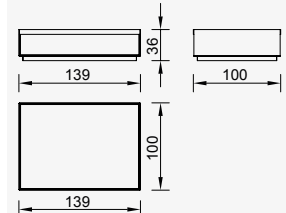

# luis

143 cm Tv Module

KG: 107,0 m³: 0,40

180 cm Tv Module

KG: 133,0 m³: 0,55

Bookcase Module (Big)

KG: 96,7 m³: 0,25

Bookcase Module (Small)

KG: 54,8 m³: 0,14

Glass Module

KG: 66,2 m³: 0,16

Study Desk Module

KG: 86,5 m³: 0,23

Console

KG: 100,0 m³: 0,65

Mirror

KG: 10,0 m³: 0,10

Table 185\*90

KG: 71,0 m³: 0,22

Table

KG: 76,0 m³: 0,68

Table 249\*103

KG: 79,5 m³: 0,70

Egg Chair

KG: 16,0 m³: 0,21

Sub Module

KG: 95,0 m³: 0,65

Top Module

KG: 40,0 m³: 0,26

Middle Coffee Table

KG: 40,0 m³: 0,26

OPTION 1