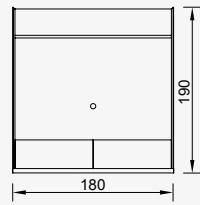

# luis

143 cm Tv Module

KG: 107,0 m³: 0,40

180 cm Tv Module

KG: 133,0 m³: 0,55

Bookcase Module (Big)

KG: 96,7 m³: 0,25

Bookcase Module (Small)

KG: 54,8 m³: 0,14

Glass Module

KG: 66,2 m³: 0,16

Study Desk Module

KG: 86,5 m³: 0,23

Console

KG: 100,0 m³: 0,65

Mirror

KG: 10,0 m³: 0,10

Table 185\*90

KG: 71,0 m³: 0,22

Table

KG: 76,0 m³: 0,68

Table 249\*103

KG: 79,5 m³: 0,70

Egg Chair

KG: 16,0 m³: 0,21

Sub Module

KG: 95,0 m³: 0,65

Top Module

KG: 40,0 m³: 0,26

Middle Coffee Table

KG: 40,0 m³: 0,26

OPTION 1