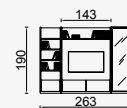

KG: 54,8 m³: 0,14

Glass Module

KG: 66,2 m³: 0,16

Study Desk Module

KG: 86,5 m³: 0,23

Console

KG: 100,0 m³: 0,65

Mirror

KG: 593,0 m<sup>2</sup>: 1,69

OPTION 10

KG: 593,0 m<sup>2</sup>: 1,63

OPTION 11

KG: 494,0 m<sup>2</sup>: 1,44

OPTION 12

KG: 410,0 m<sup>2</sup>: 1,22

OPTION 13

KG: 433,0 m<sup>2</sup>: 1,26

OPTION 14

KG: 457,0 m<sup>2</sup>: 1,31

OPTION 15

KG: 377,0 m<sup>2</sup>: 1,15

OPTION 16

KG: 372,0 m<sup>2</sup>: 1,08

OPTION 17

KG: 313,0 m<sup>2</sup>: 0,97

OPTION 18

KG: 217,0 m<sup>2</sup>: 0,72

OPTION 19

KG: 228,0 m<sup>2</sup>: 0,74

OPTION 20

KG: 580,2 m<sup>2</sup>: 1,50

OPTION 21