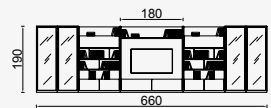

OPTION 10

KG: 593,0 m²: 1,63