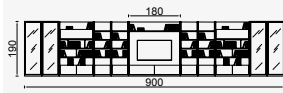

KG: 54,8 m³: 0,14

Glass Module

KG: 66,2 m³: 0,16

Study Desk Module

KG: 86,5 m³: 0,23

Console

KG: 100,0 m³: 0,65

Mirror

KG: 10,0 m³: 0,10

Table 185\*90

KG: 71,0 m³: 0,22

Table

KG: 76,0 m³: 0,68

Table 249\*103

KG: 79,5 m³: 0,70

Egg Chair

KG: 16,0 m³: 0,21

Sub Module

KG: 95,0 m³: 0,65

Top Module

KG: 40,0 m³: 0,26

Middle Coffee Table

KG: 40,0 m³: 0,26

OPTION 1

KG: 787,0 m<sup>2</sup>: 2,19

OPTION 2

KG: 741,0 m<sup>2</sup>: 2,11

OPTION 3

KG: 812,0 m<sup>2</sup>: 2,25

OPTION 4

KG: 736,0 m<sup>2</sup>: 2,04

OPTION 5