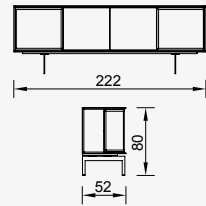

# luis

143 cm Tv Module

KG: 107,0 m³: 0,40

180 cm Tv Module

KG: 133,0 m³: 0,55

Bookcase Module (Big)

KG: 96,7 m³: 0,25

Bookcase Module (Small)

KG: 54,8 m³: 0,14

Glass Module

KG: 66,2 m³: 0,16

Study Desk Module

KG: 86,5 m³: 0,23

Console

KG: 100,0 m³: 0,65

Mirror

KG: 10,0 m³: 0,10

Table 185\*90

KG: 71,0 m³: 0,22

Table

KG: 76,0 m³: 0,68

Table 249\*103

KG: 79,5 m³: 0,70

Egg Chair

KG: 16,0 m³: 0,21

Sub Module

KG: 95,0 m³: 0,65

Top Module

KG: 40,0 m³: 0,26

Middle Coffee Table

KG: 40,0 m³: 0,26

OPTION 1