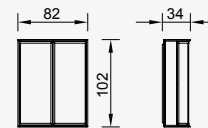

# luis

143 cm Tv Module

KG: 107,0 m³: 0,40

180 cm Tv Module

KG: 133,0 m³: 0,55

Bookcase Module (Big)

KG: 96,7 m³: 0,25

Bookcase Module (Small)

KG: 54,8 m³: 0,14

Glass Module

KG: 66,2 m³: 0,16

Study Desk Module

KG: 86,5 m³: 0,23

Console

KG: 100,0 m³: 0,65

Mirror

KG: 10,0 m³: 0,10

Table 185\*90

KG: 71,0 m³: 0,22

Table

KG: 76,0 m³: 0,68

Table 249\*103

KG: 79,5 m³: 0,70

Egg Chair

KG: 16,0 m³: 0,21

Sub Module

KG: 95,0 m³: 0,65

Top Module

KG: 40,0 m³: 0,26

Middle Coffee Table

KG: 40,0 m³: 0,26

OPTION 1