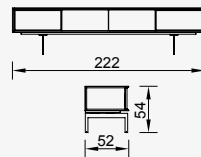

# luis

143 cm Tv Module

KG: 107,0 m³: 0,40

180 cm Tv Module

KG: 133,0 m³: 0,55

Bookcase Module (Big)

KG: 96,7 m³: 0,25

Bookcase Module (Small)

KG: 54,8 m³: 0,14

Glass Module

KG: 66,2 m³: 0,16

Study Desk Module

KG: 86,5 m³: 0,23

Console

KG: 100,0 m³: 0,65

Mirror

KG: 10,0 m³: 0,10

Table 185\*90

KG: 71,0 m³: 0,22

Table

KG: 76,0 m³: 0,68

Table 249\*103

KG: 79,5 m³: 0,70

Egg Chair

KG: 16,0 m³: 0,21

Sub Module

KG: 95,0 m³: 0,65

Top Module

KG: 40,0 m³: 0,26

Middle Coffee Table

KG: 40,0 m³: 0,26

OPTION 1