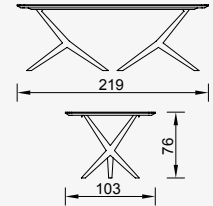

# luis

143 cm Tv Module

KG: 107,0 m³: 0,40

180 cm Tv Module

KG: 133,0 m³: 0,55

Bookcase Module (Big)

KG: 96,7 m³: 0,25

Bookcase Module (Small)

KG: 54,8 m³: 0,14

Glass Module

KG: 66,2 m³: 0,16

Study Desk Module

KG: 86,5 m³: 0,23

Console

KG: 100,0 m³: 0,65

Mirror

KG: 10,0 m³: 0,10

Table 185\*90

KG: 71,0 m³: 0,22

Table

KG: 76,0 m³: 0,68

Table 249\*103

KG: 79,5 m³: 0,70

Egg Chair

KG: 16,0 m³: 0,21

Sub Module

KG: 95,0 m³: 0,65

Top Module

KG: 40,0 m³: 0,26

Middle Coffee Table

KG: 40,0 m³: 0,26

OPTION 1