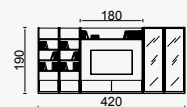

OPTION 1

KG: 787,0 m²: 2,19

OPTION 2

KG: 741,0 m²: 2,11

OPTION 3

KG: 812,0 m²: 2,25

OPTION 4

KG: 736,0 m²: 2,04

OPTION 5

KG: 667,0 m²: 1,90

KG: 548,0 m²: 1,61

KG: 542,0 m²: 1,54

KG: 570,0 m²: 1,65

KG: 593,0 m²: 1,69

KG: 593,0 m²: 1,63

OPTION 11

KG: 494,0 m²: 1,44

OPTION 12

KG: 410,0 m²: 1,22

OPTION 13

KG: 433,0 m²: 1,26

OPTION 14

KG: 457,0 m²: 1,31

OPTION 15

KG: 377,0 m²: 1,15

KG: 372,0 m²: 1,08

KG: 313,0 m²: 0,97

KG: 217,0 m²: 0,72

KG: 228,0 m²: 0,74

KG: 580,2 m²: 1,50

OPTION 21

KG: 496,4 m²: 1,28

OPTION 22

KG: 412,6 m²: 1,06

OPTION 23

KG: 315,9 m²: 0,81

OPTION 24

KG: 206,3 m²: 0,53

OPTION 25

KG: 164,4 m²: 0,42