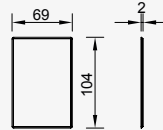

# luis

143 cm Tv Module

KG: 107,0 m³: 0,40

180 cm Tv Module

KG: 133,0 m³: 0,55

Bookcase Module (Big)

KG: 96,7 m³: 0,25

Bookcase Module (Small)

KG: 54,8 m³: 0,14

Glass Module

KG: 66,2 m³: 0,16

Study Desk Module

KG: 86,5 m³: 0,23

Console

KG: 100,0 m³: 0,65

Mirror

KG: 10,0 m³: 0,10

Table 185\*90

KG: 71,0 m³: 0,22

Table

KG: 76,0 m³: 0,68

Table 249\*103

KG: 79,5 m³: 0,70

Egg Chair

KG: 16,0 m³: 0,21

Sub Module

KG: 95,0 m³: 0,65

Top Module

KG: 40,0 m³: 0,26

Middle Coffee Table

KG: 40,0 m³: 0,26

OPTION 1