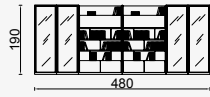

OPTION 26

KG: 308,2 m²: 0,76

OPTION 27

KG: 458,2 m²: 1,14

OPTION 28

KG: 471,1 m²: 1,17

OPTION 29

KG: 397,2 m²: 0,96

OPTION 30

KG: 264,8 m²: 0,64

OPTION 31

KG: 374,4 m²: 0,92

OPTION 32

KG: 242,0 m²: 0,60

OPTION 33

KG: 175,8 m²: 0,44