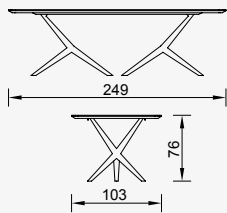

KG: 54,8 m³: 0,14

Glass Module

KG: 66,2 m³: 0,16

Study Desk Module

KG: 86,5 m³: 0,23

Console

KG: 100,0 m³: 0,65

Mirror

KG: 10,0 m³: 0,10

Table 185\*90

KG: 71,0 m³: 0,22

Table

KG: 76,0 m³: 0,68

Table 249\*103

KG: 79,5 m³: 0,70

Egg Chair

KG: 16,0 m³: 0,21

Sub Module

KG: 95,0 m³: 0,65

Top Module

KG: 40,0 m³: 0,26

Middle Coffee Table

KG: 40,0 m³: 0,26

OPTION 1

KG: 175,8 m<sup>2</sup>: 0,44