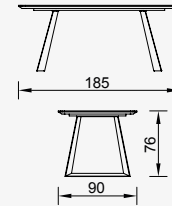

# luis

143 cm Tv Module

KG: 107,0 m³: 0,40

180 cm Tv Module

KG: 133,0 m³: 0,55

Bookcase Module (Big)

KG: 96,7 m³: 0,25

Bookcase Module (Small)

KG: 54,8 m³: 0,14

Glass Module

KG: 66,2 m³: 0,16

Study Desk Module

KG: 86,5 m³: 0,23

Console

KG: 100,0 m³: 0,65

Mirror

KG: 10,0 m³: 0,10

Table 185\*90

KG: 71,0 m³: 0,22

Table

KG: 76,0 m³: 0,68

Table 249\*103

KG: 79,5 m³: 0,70

Egg Chair

KG: 16,0 m³: 0,21

Sub Module

KG: 95,0 m³: 0,65

Top Module

KG: 40,0 m³: 0,26

Middle Coffee Table

KG: 40,0 m³: 0,26

OPTION 1