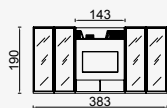

KG: 54,8 m³: 0,14

Glass Module

KG: 66,2 m³: 0,16

Study Desk Module

KG: 86,5 m³: 0,23

Console

KG: 100,0 m³: 0,65

Mirror

KG: 593,0 m<sup>2</sup>: 1,69

OPTION 10

KG: 593,0 m<sup>2</sup>: 1,63

OPTION 11

KG: 494,0 m<sup>2</sup>: 1,44

OPTION 12

KG: 410,0 m<sup>2</sup>: 1,22

OPTION 13

KG: 433,0 m<sup>2</sup>: 1,26

OPTION 14

KG: 457,0 m<sup>2</sup>: 1,31

OPTION 15

KG: 377,0 m<sup>2</sup>: 1,15

OPTION 16

KG: 372,0 m<sup>2</sup>: 1,08

OPTION 17

KG: 313,0 m<sup>2</sup>: 0,97

OPTION 18

KG: 217,0 m<sup>2</sup>: 0,72

OPTION 19

KG: 228,0 m<sup>2</sup>: 0,74

OPTION 20

KG: 580,2 m<sup>2</sup>: 1,50

OPTION 21