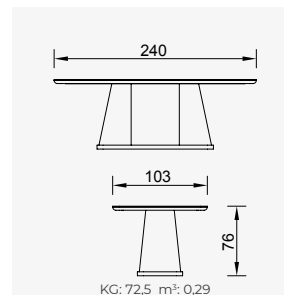

sophia

Console

Console Mirror

Table

Table 240*103

Amour Chair
(Metal)

Sub Module

Middle Coffee Table
(Big)

Middle Coffee Table
(Small)