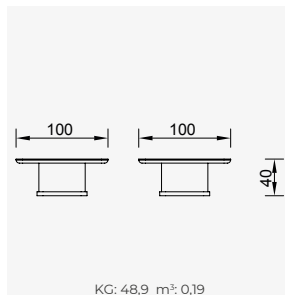

sophia

Console

Console Mirror

Table

Table 240*103

Amour Chair
(Metal)

Sub Module

Middle Coffee Table
(Big)

Middle Coffee Table
(Small)