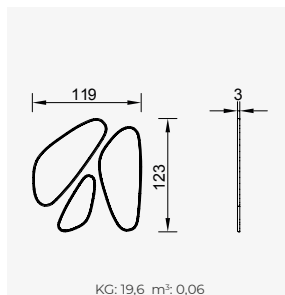

sophia

Console

Console Mirror

Table

Table 240*103

Amour Chair
(Metal)

Sub Module

Middle Coffee Table
(Big)

Middle Coffee Table
(Small)