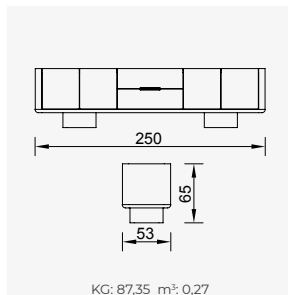

sophia

Console

Console Mirror

Table

Table 240*103

Amour Chair
(Metal)

Sub Module

Middle Coffee Table
(Big)

Middle Coffee Table
(Small)