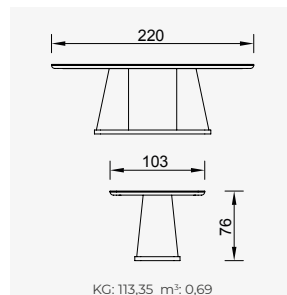

sophia

Console

Console Mirror

Table

Table 240*103

Amour Chair
(Metal)

Sub Module

Middle Coffee Table
(Big)

Middle Coffee Table
(Small)