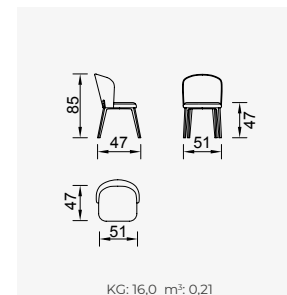

sophia

Console

Console Mirror

Table

Table 240*103

Amour Chair
(Metal)

Sub Module

Middle Coffee Table
(Big)

Middle Coffee Table
(Small)