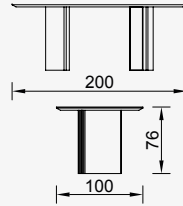

california

Console

KG: 111,0 m³: 0,50

Console Mirror

KG: 15,5 m³: 0,05

Table 200*100

KG: 72,5 m³: 0,55

Table 240*100

KG: 77,5 m³: 0,59

California Chair

KG: 16,0 m³: 0,21

Sub Module

KG: 78,8 m³: 0,30

Top Module
(Glass Door)

KG: 36,5 m³: 0,26

Top Module
(With Shelf)

KG: 11,0 m³: 0,10

Showcase

KG: 97,3 m³: 0,40

Middle Coffee
Table

KG: 25,5 m³: 0,20

Side Coffee
Table

KG: 12,5 m³: 0,10