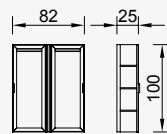

california

Console

KG: 111,0 m³: 0,50

Console Mirror

KG: 15,5 m³: 0,05

Table 200*100

KG: 72,5 m³: 0,55

Table 240*100

KG: 77,5 m³: 0,59

California Chair

KG: 16,0 m³: 0,21

Sub Module

KG: 78,8 m³: 0,30

Top Module
(Glass Door)

KG: 36,5 m³: 0,26

Top Module
(With Shelf)

KG: 11,0 m³: 0,10

Showcase

KG: 97,3 m³: 0,40

Middle Coffee
Table

KG: 25,5 m³: 0,20

Side Coffee
Table

KG: 12,5 m³: 0,10