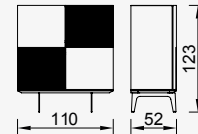

california

Console

KG: 111,0 m³: 0,50

Console Mirror

KG: 15,5 m³: 0,05

Table 200*100

KG: 72,5 m³: 0,55

Table 240*100

KG: 77,5 m³: 0,59

California Chair

KG: 16,0 m³: 0,21

Sub Module

KG: 78,8 m³: 0,30

Top Module
(Glass Door)

KG: 36,5 m³: 0,26

Top Module
(With Shelf)

KG: 11,0 m³: 0,10

Showcase

KG: 97,3 m³: 0,40

Middle Coffee
Table

KG: 25,5 m³: 0,20

Side Coffee
Table

KG: 12,5 m³: 0,10