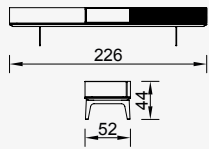

california

Console

KG: 111,0 m³: 0,50

Console Mirror

KG: 15,5 m³: 0,05

Table 200*100

KG: 72,5 m³: 0,55

Table 240*100

KG: 77,5 m³: 0,59

California Chair

KG: 16,0 m³: 0,21

Sub Module

KG: 78,8 m³: 0,30

Top Module
(Glass Door)

KG: 36,5 m³: 0,26

Top Module
(With Shelf)

KG: 11,0 m³: 0,10

Showcase

KG: 97,3 m³: 0,40

Middle Coffee
Table

KG: 25,5 m³: 0,20

Side Coffee
Table

KG: 12,5 m³: 0,10