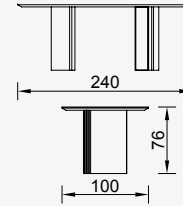

california

Console

KG: 111,0 m³: 0,50

Console Mirror

KG: 15,5 m³: 0,05

Table 200*100

KG: 72,5 m³: 0,55

Table 240*100

KG: 77,5 m³: 0,59

California Chair

KG: 16,0 m³: 0,21

Sub Module

KG: 78,8 m³: 0,30

Top Module
(Glass Door)

KG: 36,5 m³: 0,26

Top Module
(With Shelf)

KG: 11,0 m³: 0,10

Showcase

KG: 97,3 m³: 0,40

Middle Coffee
Table

KG: 25,5 m³: 0,20

Side Coffee
Table

KG: 12,5 m³: 0,10