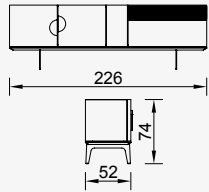

california

Console

KG: 111,0 m³: 0,50

Console Mirror

KG: 15,5 m³: 0,05

Table 200*100

KG: 72,5 m³: 0,55

Table 240*100

KG: 77,5 m³: 0,59

California Chair

KG: 16,0 m³: 0,21

Sub Module

KG: 78,8 m³: 0,30

Top Module
(Glass Door)

KG: 36,5 m³: 0,26

Top Module
(With Shelf)

KG: 11,0 m³: 0,10

Showcase

KG: 97,3 m³: 0,40

Middle Coffee
Table

KG: 25,5 m³: 0,20

Side Coffee
Table

KG: 12,5 m³: 0,10