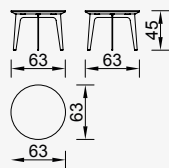

california

Console

KG: 111,0 m³: 0,50

Console Mirror

KG: 15,5 m³: 0,05

Table 200*100

KG: 72,5 m³: 0,55

Table 240*100

KG: 77,5 m³: 0,59

California Chair

KG: 16,0 m³: 0,21

Sub Module

KG: 78,8 m³: 0,30

Top Module
(Glass Door)

KG: 36,5 m³: 0,26

Top Module
(With Shelf)

KG: 11,0 m³: 0,10

Showcase

KG: 97,3 m³: 0,40

Middle Coffee
Table

KG: 25,5 m³: 0,20

Side Coffee
Table

KG: 12,5 m³: 0,10