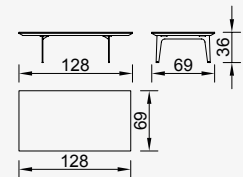

california

Console

KG: 111,0 m³: 0,50

Console Mirror

KG: 15,5 m³: 0,05

Table 200*100

KG: 72,5 m³: 0,55

Table 240*100

KG: 77,5 m³: 0,59

California Chair

KG: 16,0 m³: 0,21

Sub Module

KG: 78,8 m³: 0,30

Top Module
(Glass Door)

KG: 36,5 m³: 0,26

Top Module
(With Shelf)

KG: 11,0 m³: 0,10

Showcase

KG: 97,3 m³: 0,40

Middle Coffee
Table

KG: 25,5 m³: 0,20

Side Coffee
Table

KG: 12,5 m³: 0,10