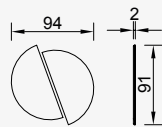

california

Console

KG: 111,0 m³: 0,50

Console Mirror

KG: 15,5 m³: 0,05

Table 200*100

KG: 72,5 m³: 0,55

Table 240*100

KG: 77,5 m³: 0,59

California Chair

KG: 16,0 m³: 0,21

Sub Module

KG: 78,8 m³: 0,30

Top Module
(Glass Door)

KG: 36,5 m³: 0,26

Top Module
(With Shelf)

KG: 11,0 m³: 0,10

Showcase

KG: 97,3 m³: 0,40

Middle Coffee
Table

KG: 25,5 m³: 0,20

Side Coffee
Table

KG: 12,5 m³: 0,10