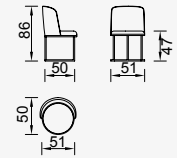

california

Console

KG: 111,0 m³: 0,50

Console Mirror

KG: 15,5 m³: 0,05

Table 200*100

KG: 72,5 m³: 0,55

Table 240*100

KG: 77,5 m³: 0,59

California Chair

KG: 16,0 m³: 0,21

Sub Module

KG: 78,8 m³: 0,30

Top Module
(Glass Door)

KG: 36,5 m³: 0,26

Top Module
(With Shelf)

KG: 11,0 m³: 0,10

Showcase

KG: 97,3 m³: 0,40

Middle Coffee
Table

KG: 25,5 m³: 0,20

Side Coffee
Table

KG: 12,5 m³: 0,10